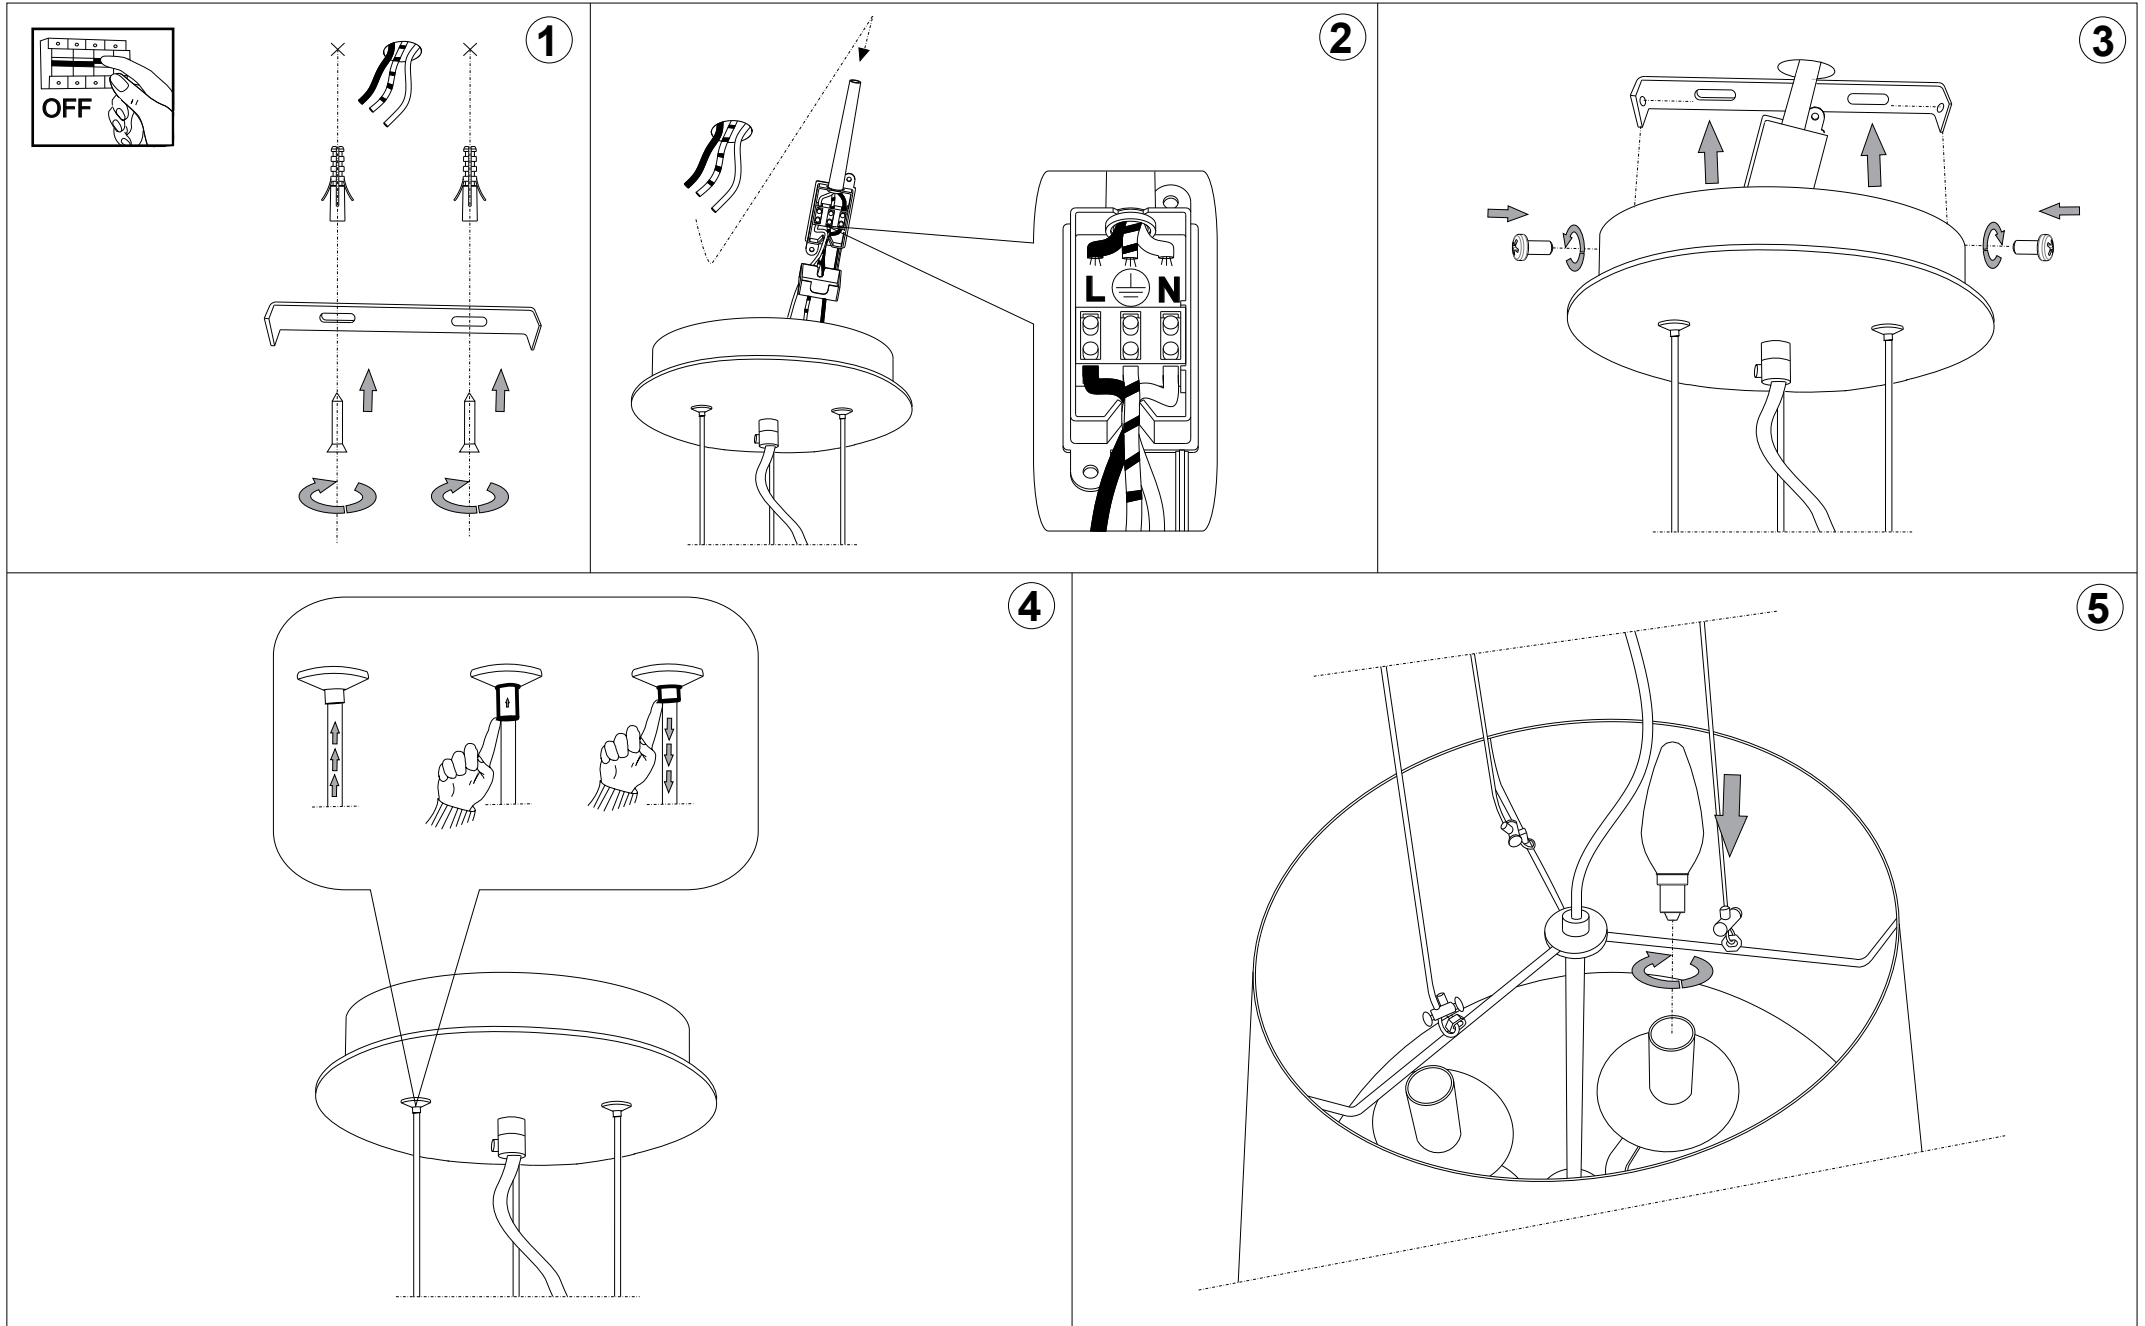

IDEAL LUX[®]

Coffee SP3

Lampada a sospensione
Suspension lamp
Suspension
Pendelleuchte
Lámpara colgante
Люстры и подвесы

max 3 x 40W E14 / 240V
- 8021696092706 BIANCO

600 - 1360
23.5/8" - 53.1/3"

Ø400
Ø15.3/4"

IDEAL LUX[®]

IDEAL LUX s.r.l.
Via Taglio Destro 32
30035 Mirano (VE) Italy
WWW.ideal-lux.com

IDEAL LUX Warehouse
Via delle Industrie, 8/D
30036 Santa Maria di Sala (Venezia)
8.00 - 12.00 / 13.30 - 17.00

ESEGUIRE LE OPERAZIONI DI MONTAGGIO, SEGUENDO L'ORDINE NUMERICO PROGRESSIVO.
FOLLOW THE ASSEMBLY INSTRUCTIONS BY READING THE NUMERICAL PROGRESSION

La sicurezza di questo apparecchio è garantita solo con l'uso appropriato di queste istruzioni pertanto è necessario conservarle.
The safety and reliability are guaranteed only when installation instructions are properly followed. Please retain this instruction sheet for future reference.