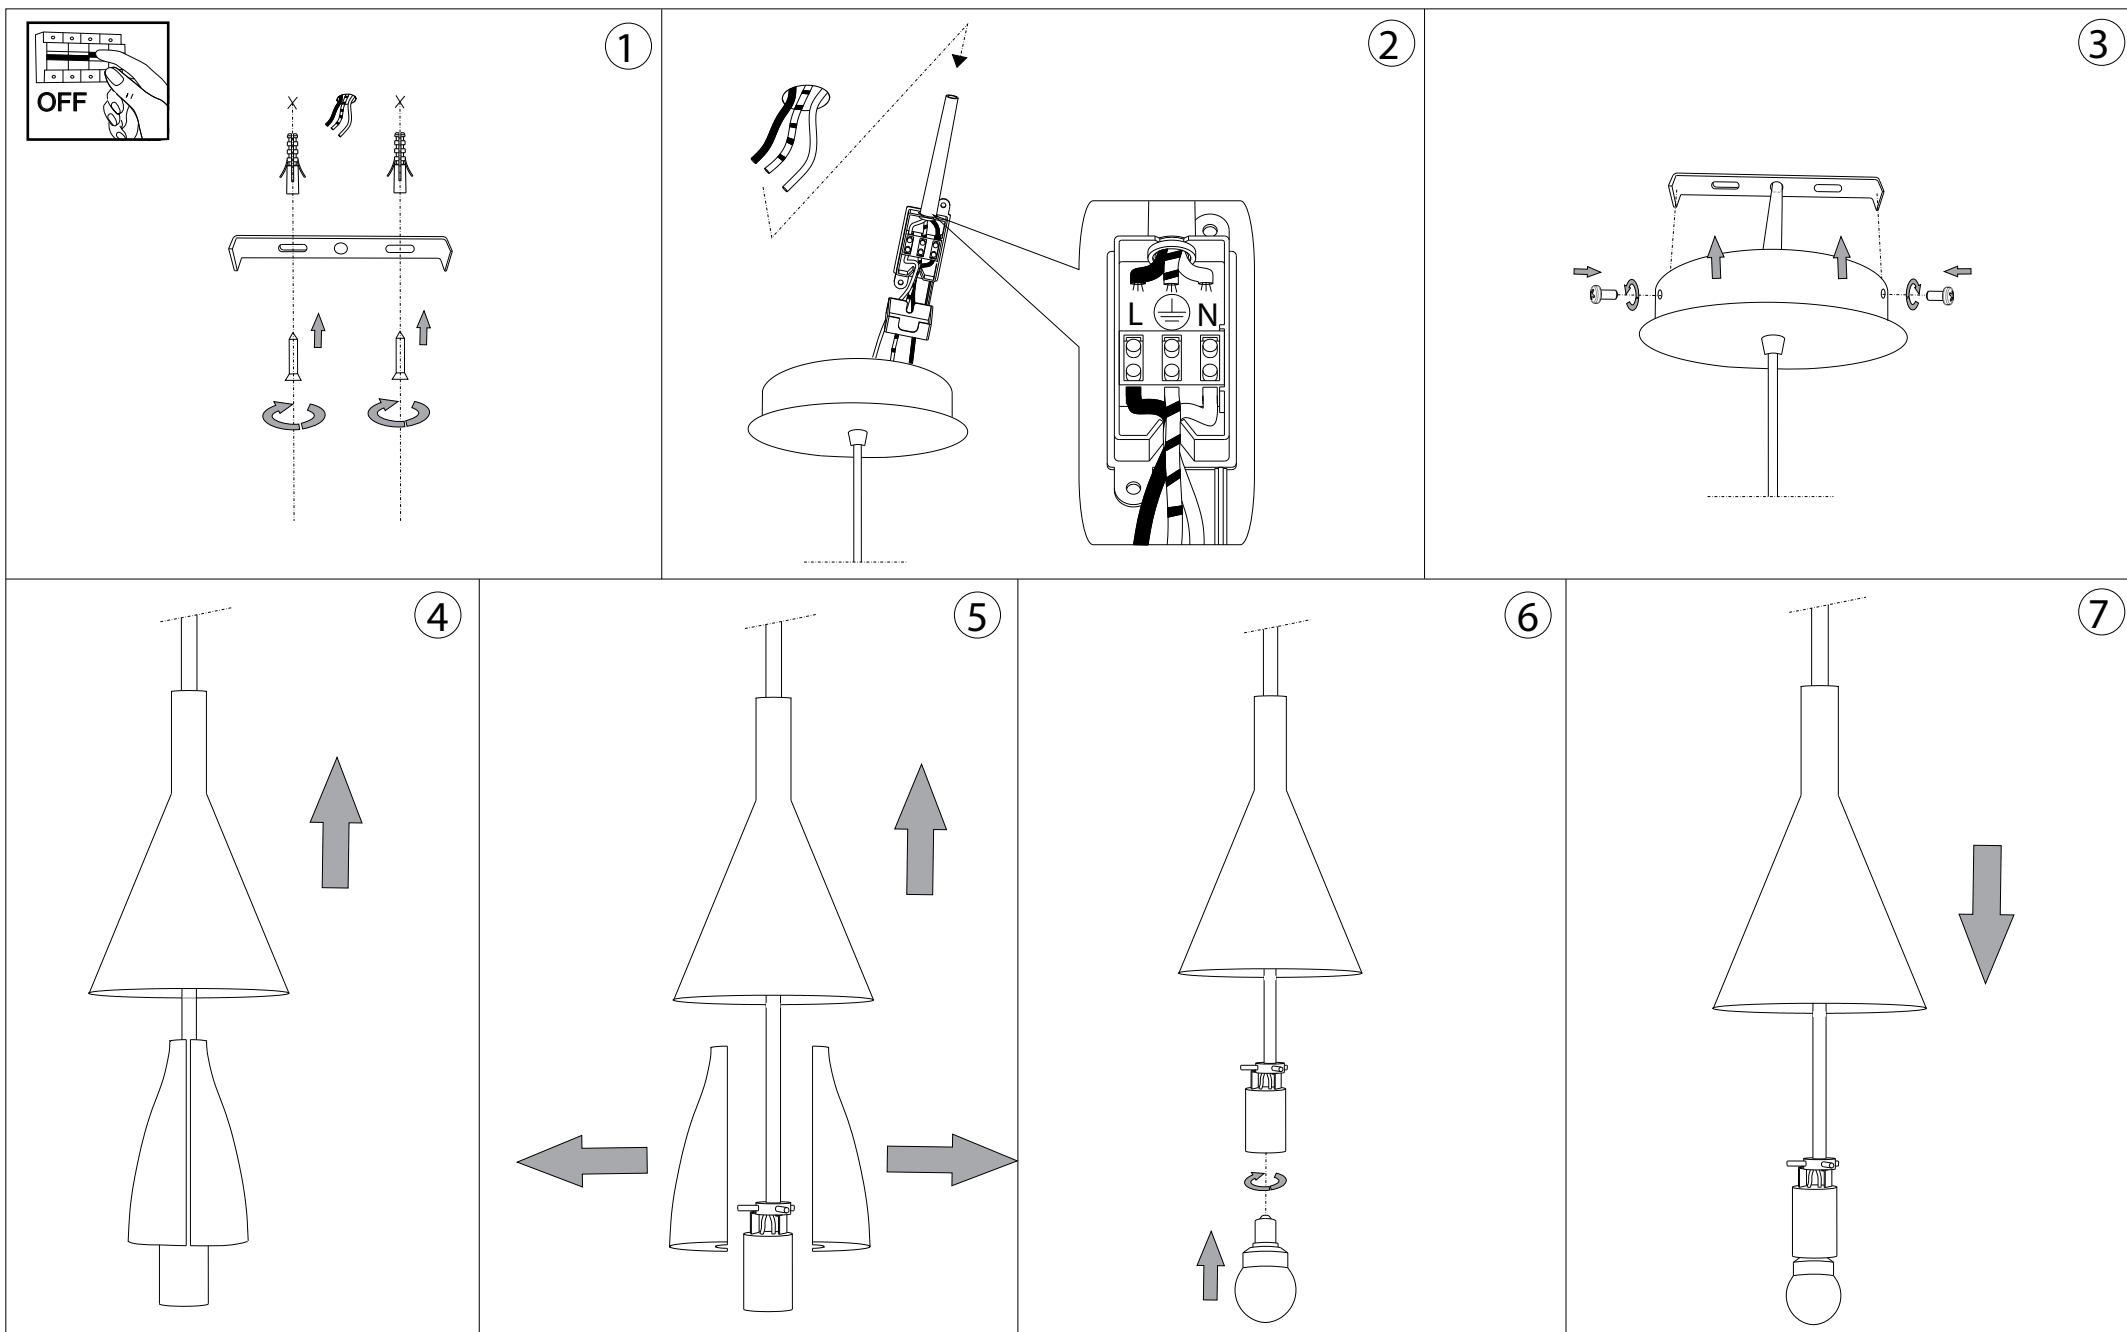

ESEGUIRE LE OPERAZIONI DI MONTAGGIO, SEGUENDO L'ORDINE NUMERICO PROGRESSIVO.
FOLLOW THE ASSEMBLY INSTRUCTIONS BY READING THE NUMERICAL PROGRESSION

La sicurezza di questo apparecchio è garantita solo con l'uso appropriato di queste istruzioni pertanto è necessario conservarle.
The safety and reliability are guaranteed only when installation instructions are properly followed. Please retain this instruction sheet for future reference.