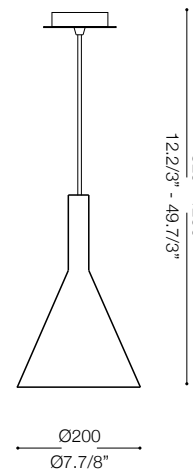

## Cocktail SP1 Small

Lampada a sospensione  
Suspension lamp  
Suspension  
Pendelleuchte  
Lámpara colgante  
Люстры и подвесы

max 1 x 40W E14 / 240V  
- 8021696074337 BIANCO  
- 8021696074344 NERO  
- 8021696074351 ROSSO