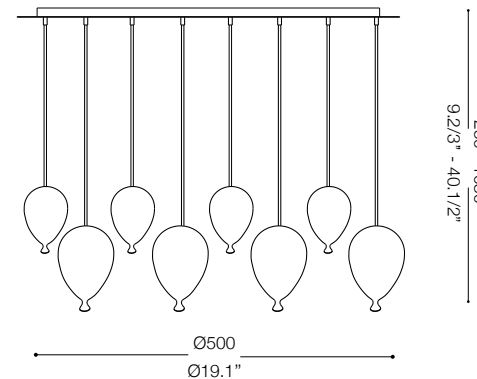

IDEAL LUX®

Clown SP8

Lampada a sospensione
Suspension lamp
Suspension
Pendelleuchte
Lámpara colgante
Люстры и подвесы

max 8 x 40W G9 / 240V
- 8021696100883 BIANCO
- 8021696100944 COLOR
- 8021696100913 CROMO

IDEAL LUX®

IDEAL LUX s.r.l.
Via Taglio Destro 32
30035 Mirano (VE) Italy
WWW.ideal-lux.com

IDEAL LUX Warehouse
Via delle Industrie, 8/D
30036 Santa Maria di Sala (Venezia)
8.00 - 12.00 / 13.30 - 17.00

ESEGUIRE LE OPERAZIONI DI MONTAGGIO, SEGUENDO L'ORDINE NUMERICO PROGRESSIVO.
FOLLOW THE ASSEMBLY INSTRUCTIONS BY READING THE NUMERICAL PROGRESSION