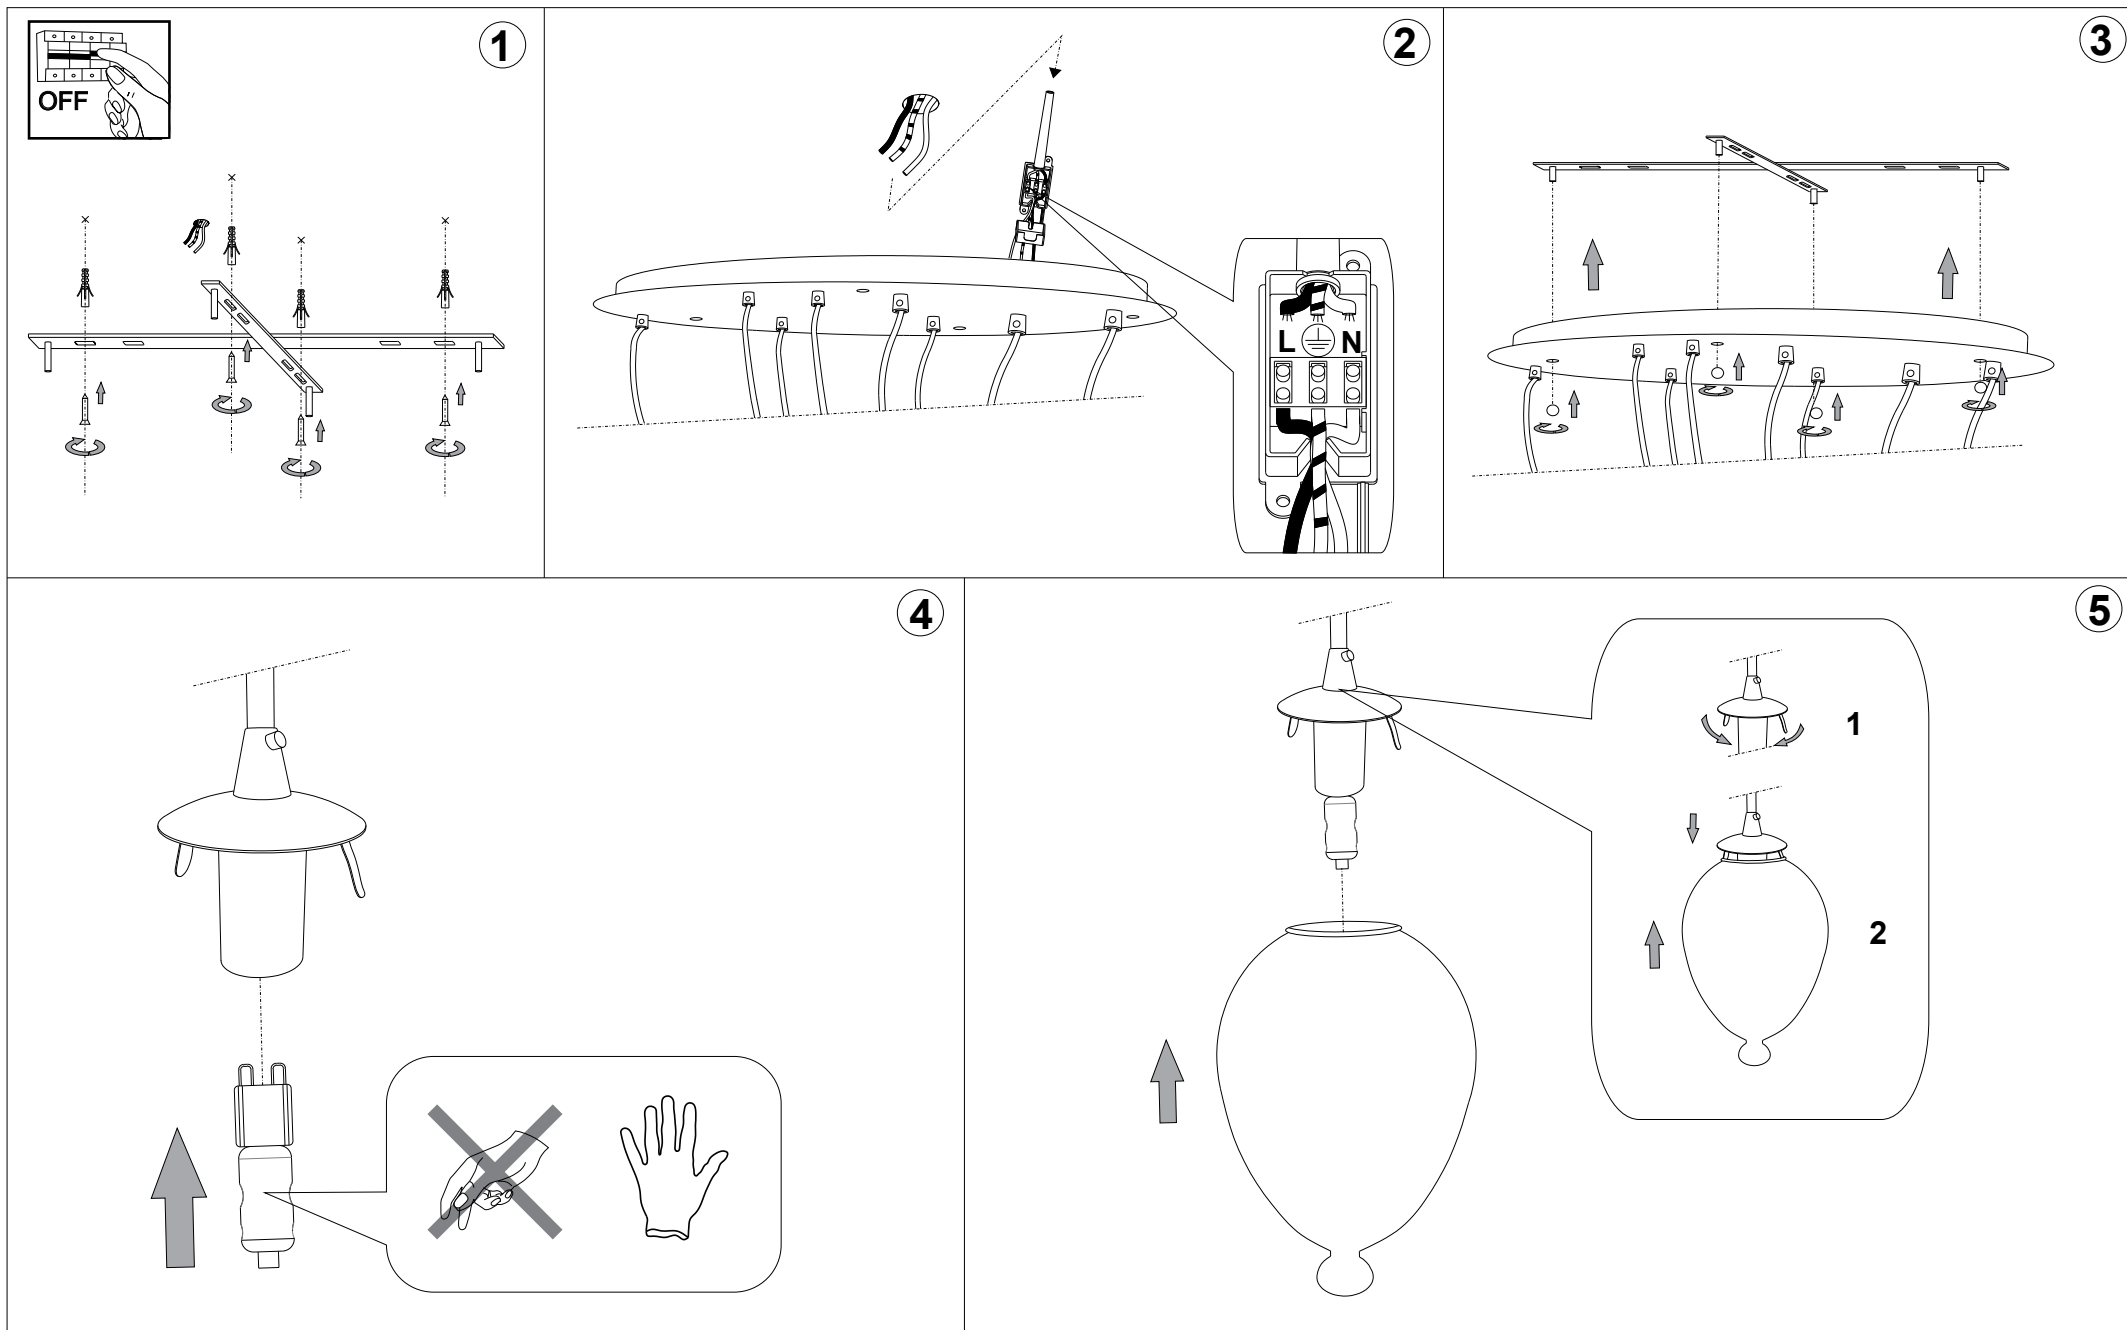

IDEAL LUX®

Clown SP8

Lampada a sospensione
Suspension lamp
Suspension
Pendelleuchte
Lámpara colgante
Люстры и подвесы

max 8 x 40W G9 / 240V
- 8021696100883 BIANCO
- 8021696100944 COLOR
- 8021696100913 CROMO

IDEAL LUX®

IDEAL LUX s.r.l.
Via Taglio Destro 32
30035 Mirano (VE) Italy
WWW.ideal-lux.com

IDEAL LUX Warehouse
Via delle Industrie, 8/D
30036 Santa Maria di Sala (Venezia)
8.00 - 12.00 / 13.30 - 17.00

ESEGUIRE LE OPERAZIONI DI MONTAGGIO, SEGUENDO L'ORDINE NUMERICO PROGRESSIVO.
FOLLOW THE ASSEMBLY INSTRUCTIONS BY READING THE NUMERICAL PROGRESSION