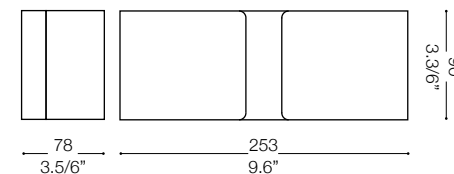

Clip AP2 Mini

Lampada da parete
Wall lamp
Applique
Wandleuchte
Lámpara de pared
Настенные светильники

max 2 x 40W G9 / 240V
- 8021696091136 ARGENTO
- 8021696049236 BIANCO
- 8021696049229 CROMO
- 8021696091129 ORO