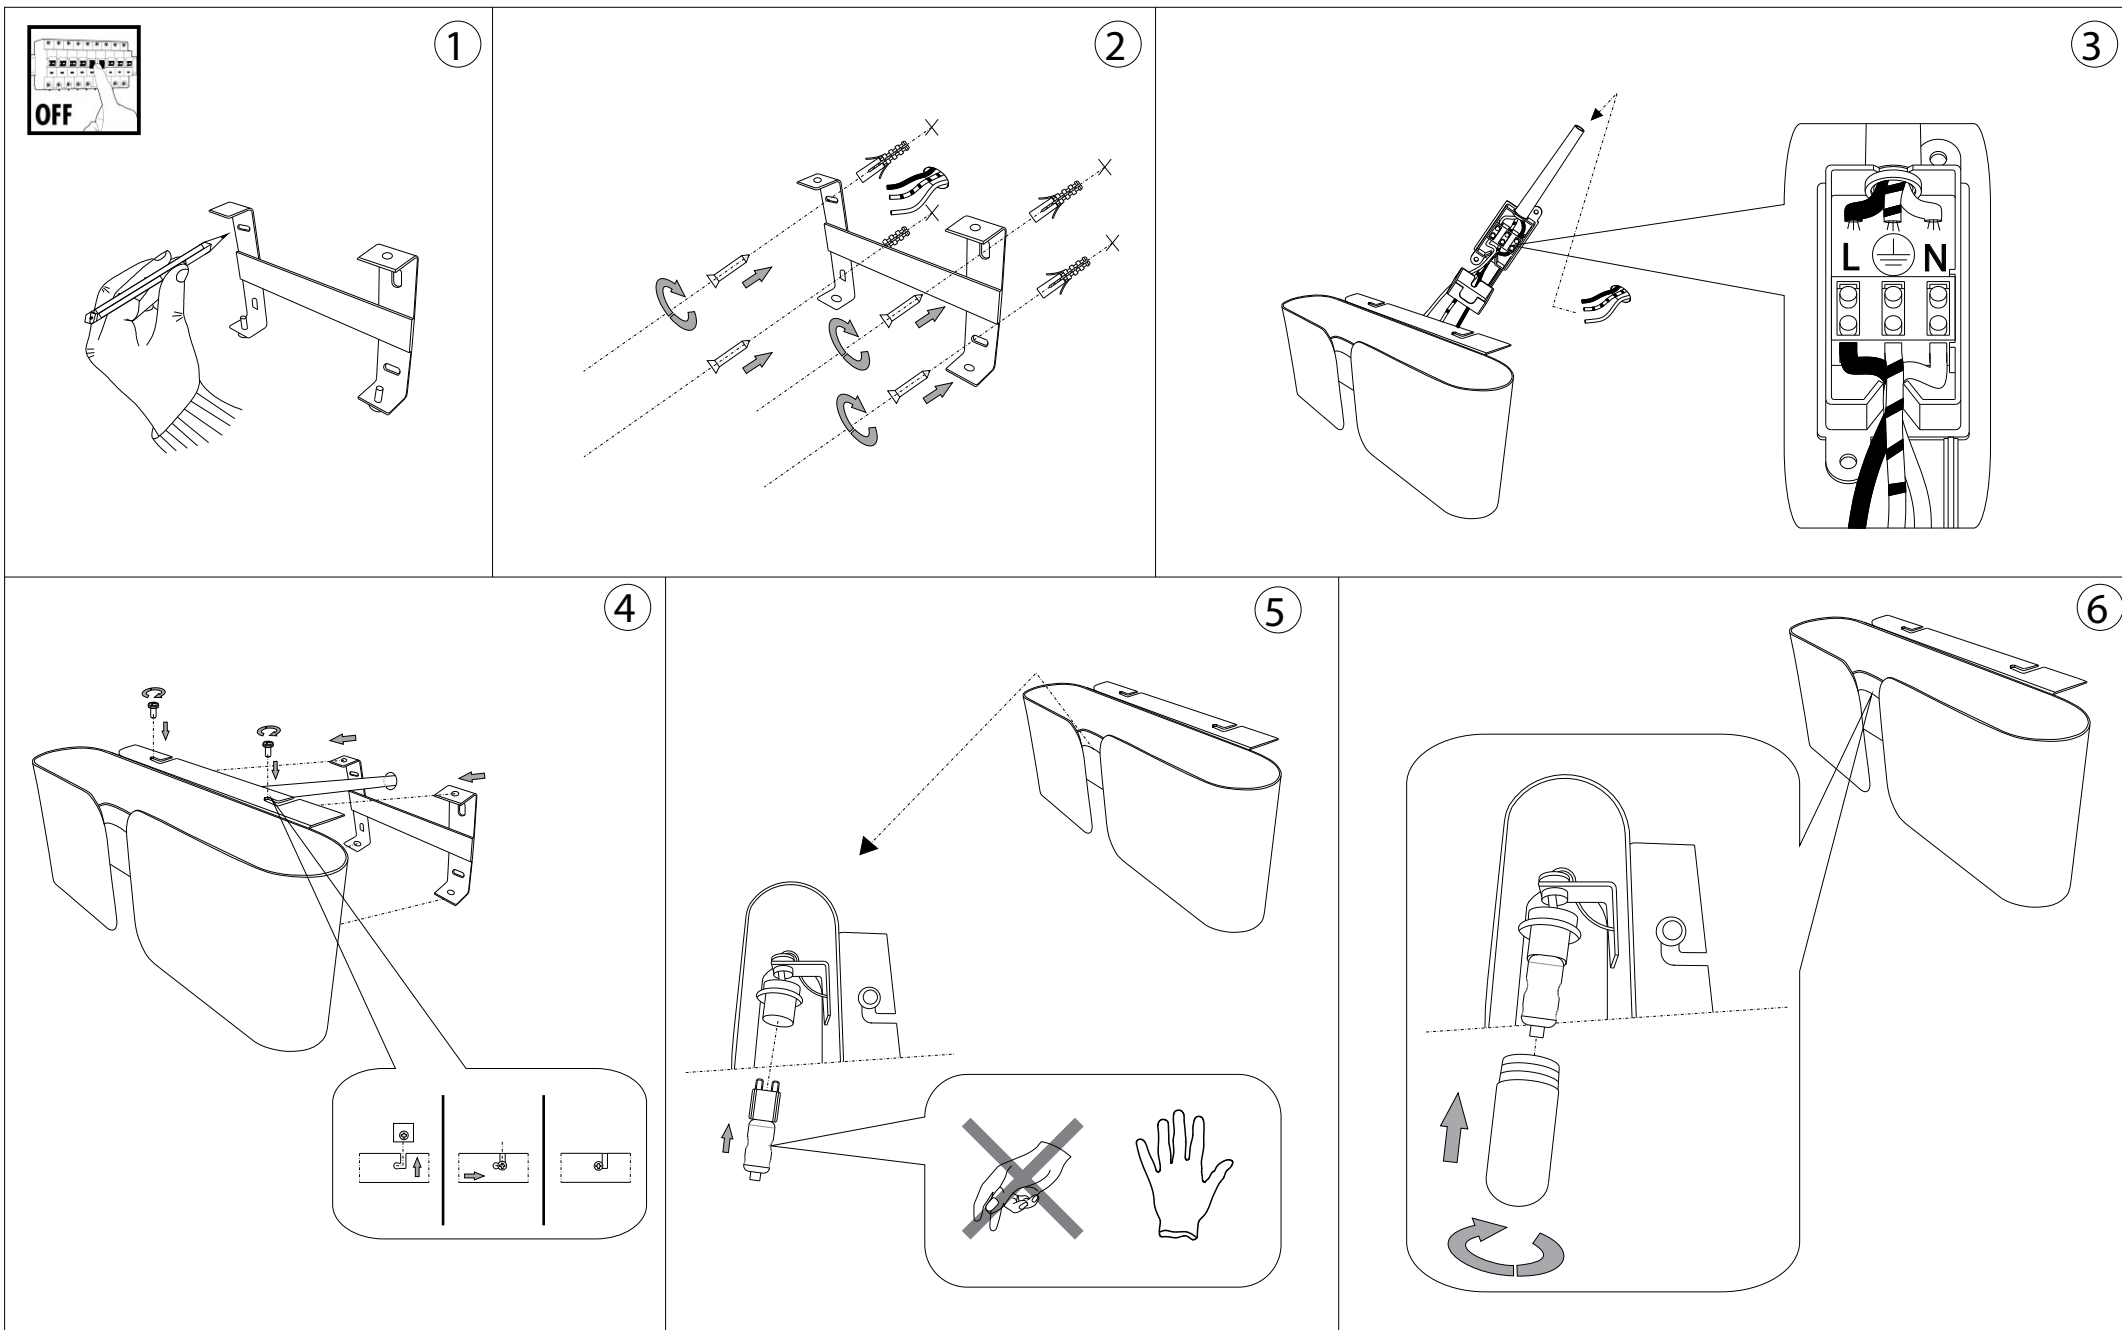

Clip AP2 Mini

Lampada da parete
Wall lamp
Applique
Wandleuchte
Lámpara de pared
Настенные светильники

max 2 x 40W G9 / 240V
- 8021696091136 ARGENTO
- 8021696049236 BIANCO
- 8021696049229 CROMO
- 8021696091129 ORO

ESEGUIRE LE OPERAZIONI DI MONTAGGIO, SEGUENDO L'ORDINE NUMERICO PROGRESSIVO.
FOLLOW THE ASSEMBLY INSTRUCTIONS BY READING THE NUMERICAL PROGRESSION

La sicurezza di questo apparecchio è garantita solo con l'uso appropriato di queste istruzioni pertanto è necessario conservarle.
The safety and reliability are guaranteed only when installation instructions are properly followed. Please retain this instruction sheet for future reference.