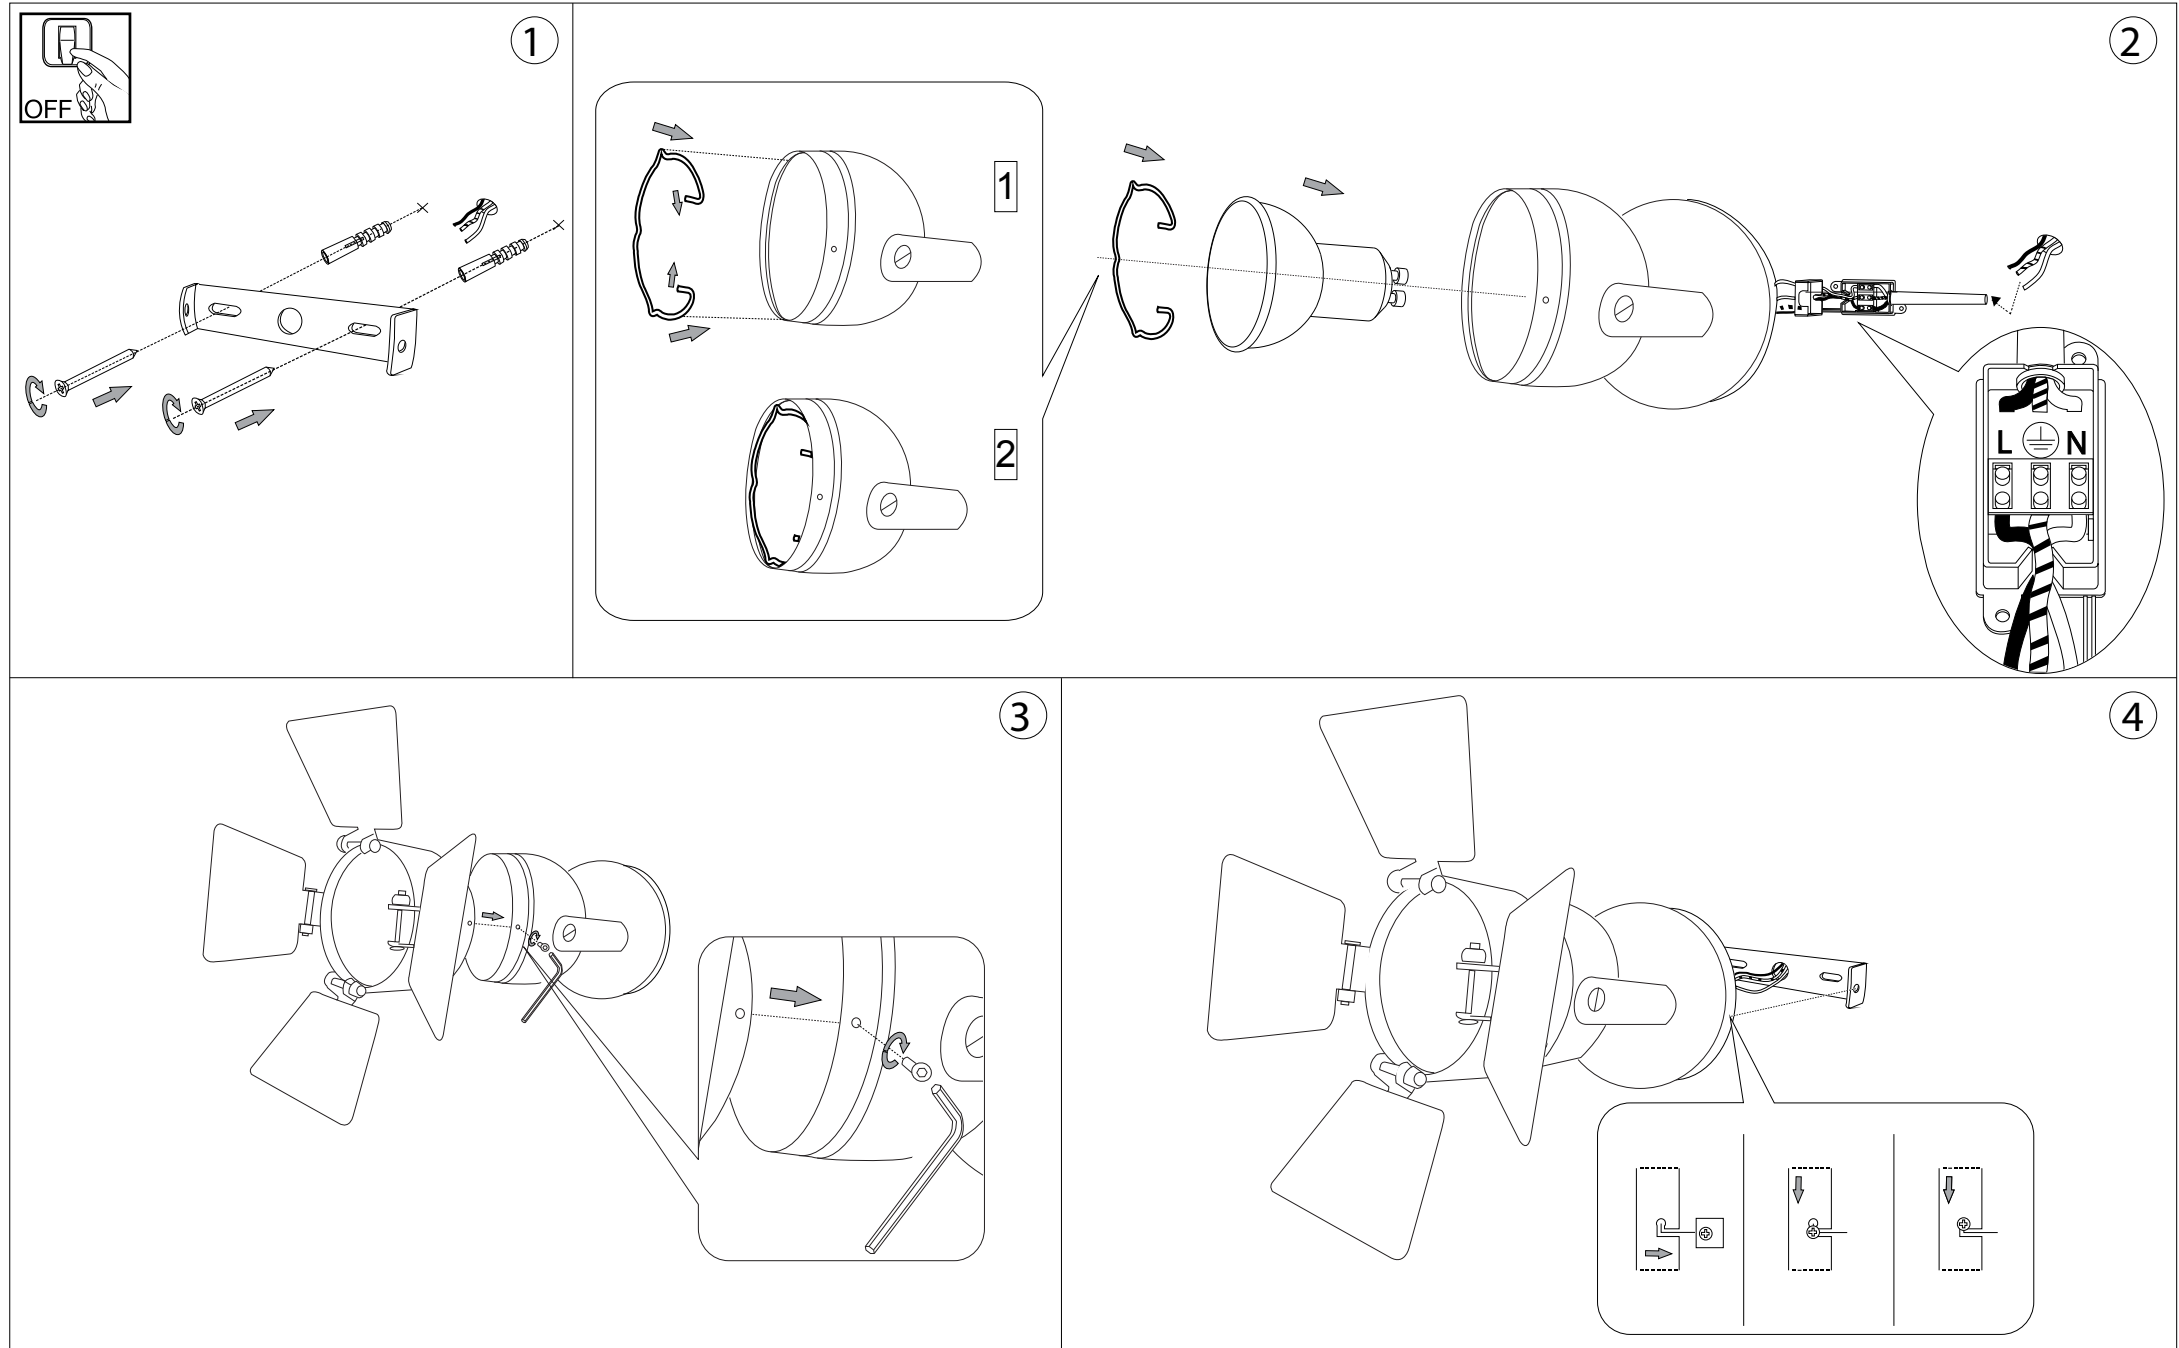

Ciak AP1

Lampada da parete e soffitto
 Wall and ceiling lamp
 Applique et plafonnier
 Wandleuchte und deckenleuchte
 Lámpara de pared y de techo
 Настенные и потолочные
 светильники

195
 7.2/3"

max 1 x 50W GU10 / 240V
 - 8021696095653 NERO

Ø140
 Ø5.1/2"

ESEGUIRE LE OPERAZIONI DI MONTAGGIO, SEGUENDO L'ORDINE NUMERICO PROGRESSIVO.
FOLLOW THE ASSEMBLY INSTRUCTIONS BY READING THE NUMERICAL PROGRESSION

L'installazione di questo apparecchio deve essere effettuata da personale qualificato
The lighting fitting should be installed by a qualified electrician