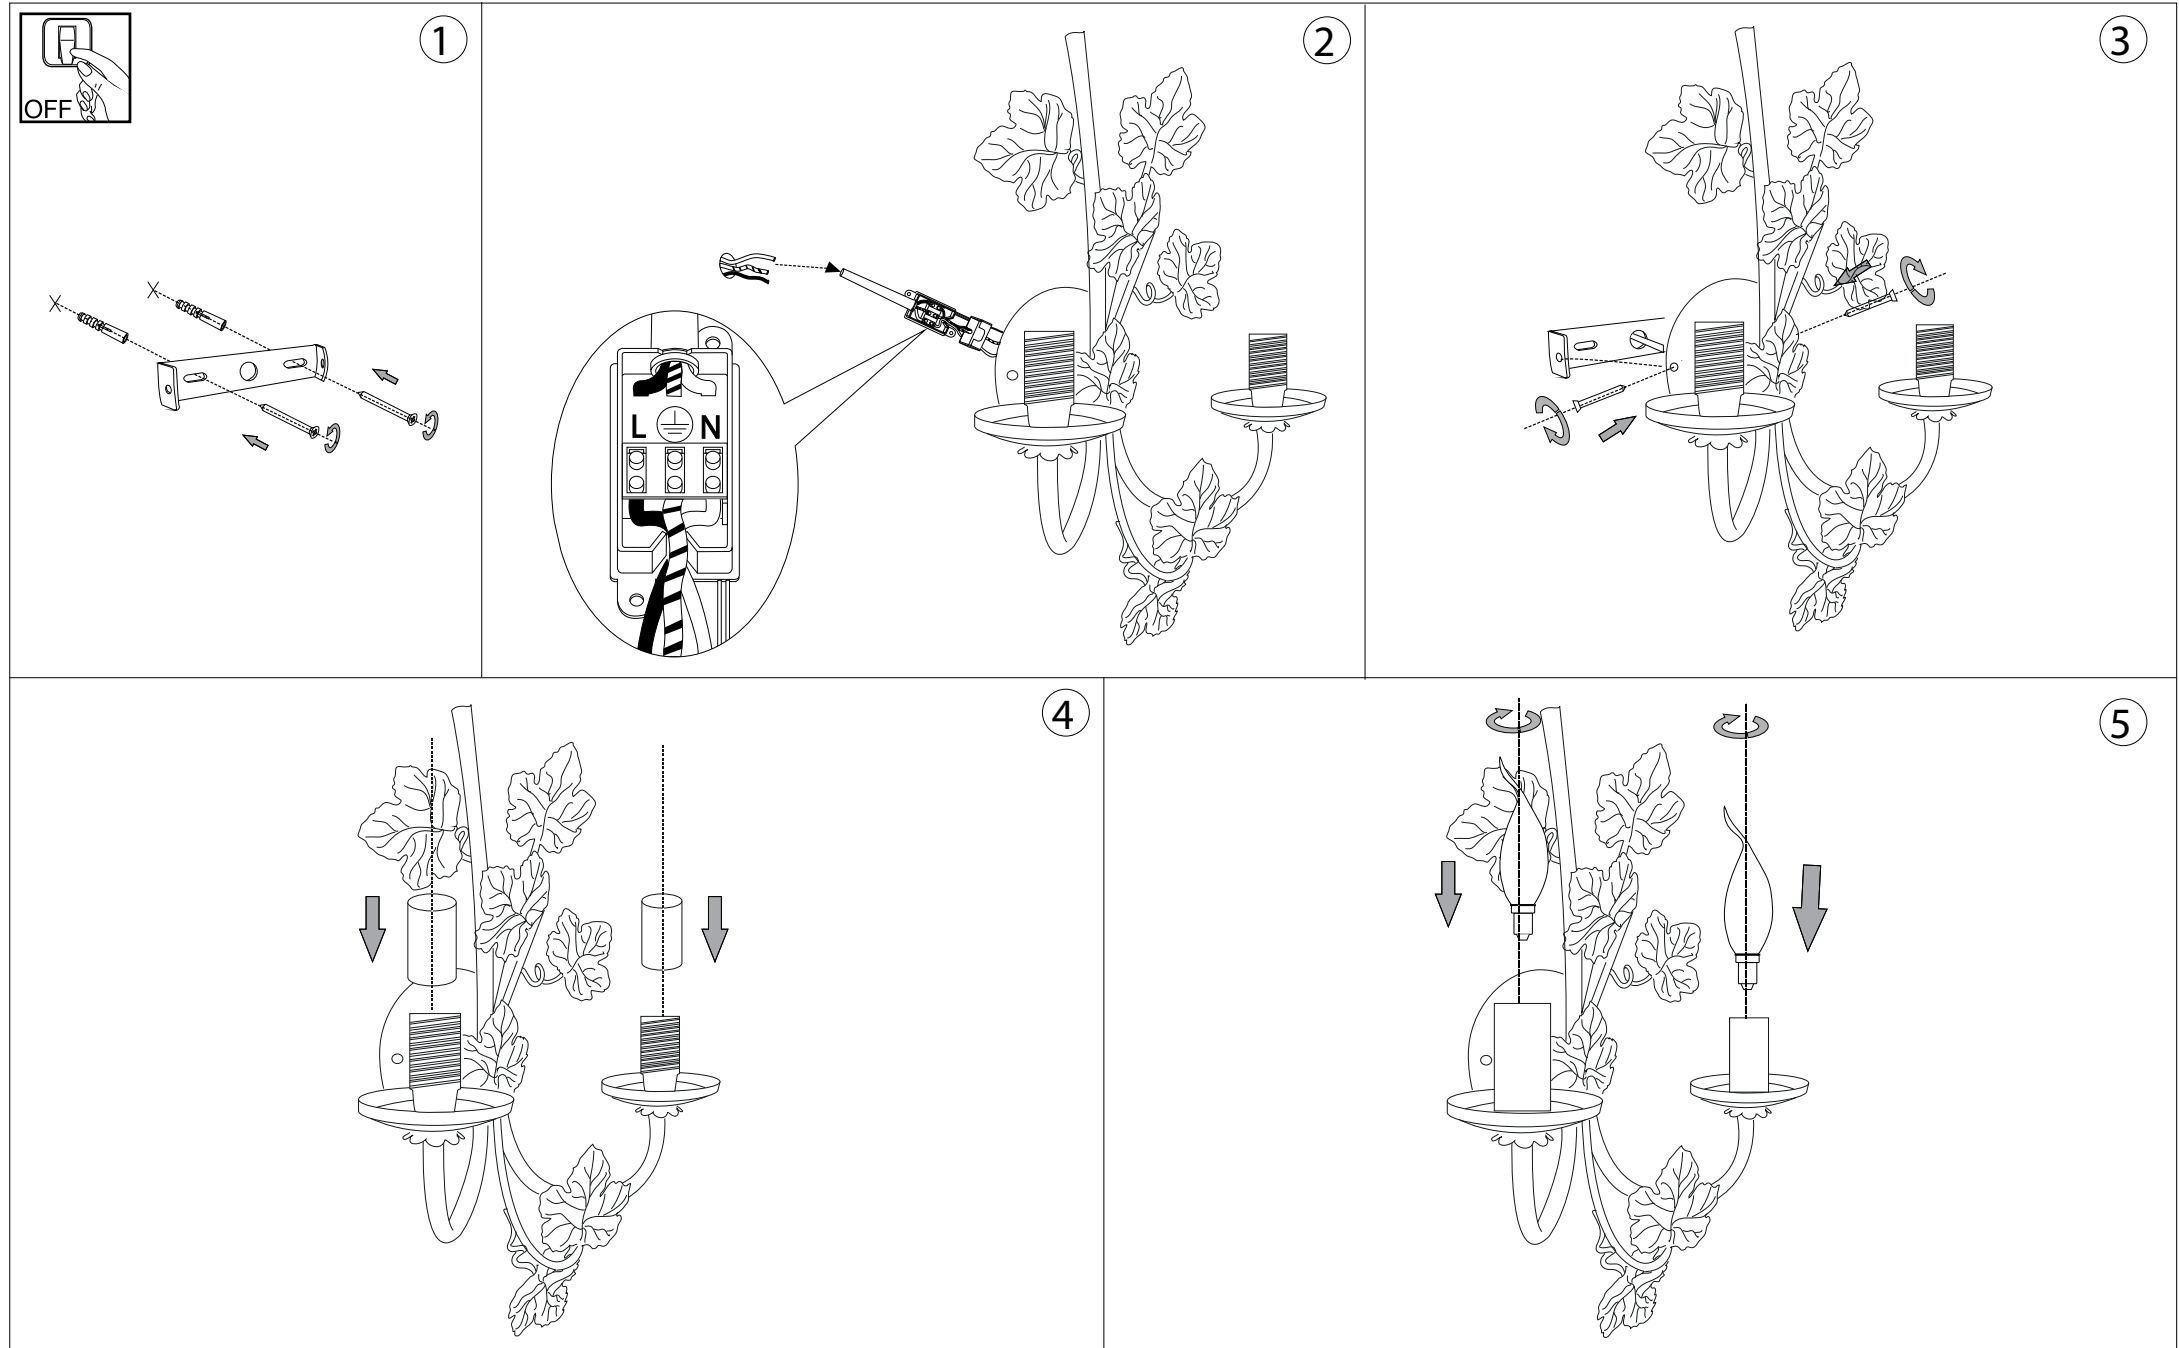

ESEGUIRE LE OPERAZIONI DI MONTAGGIO, SEGUENDO L'ORDINE NUMERICO PROGRESSIVO.
FOLLOW THE ASSEMBLY INSTRUCTIONS BY READING THE NUMERICAL PROGRESSION

L'installazione di questo apparecchio deve essere effettuata da personale qualificato
The lighting fitting should be installed by a qualified electrician

La sicurezza di questo apparecchio è garantita solo con l'uso appropriato di queste istruzioni pertanto è necessario conservarle.
The safety and reliability are guaranteed only when installation instructions are properly followed. Please retain this instruction sheet for future reference.