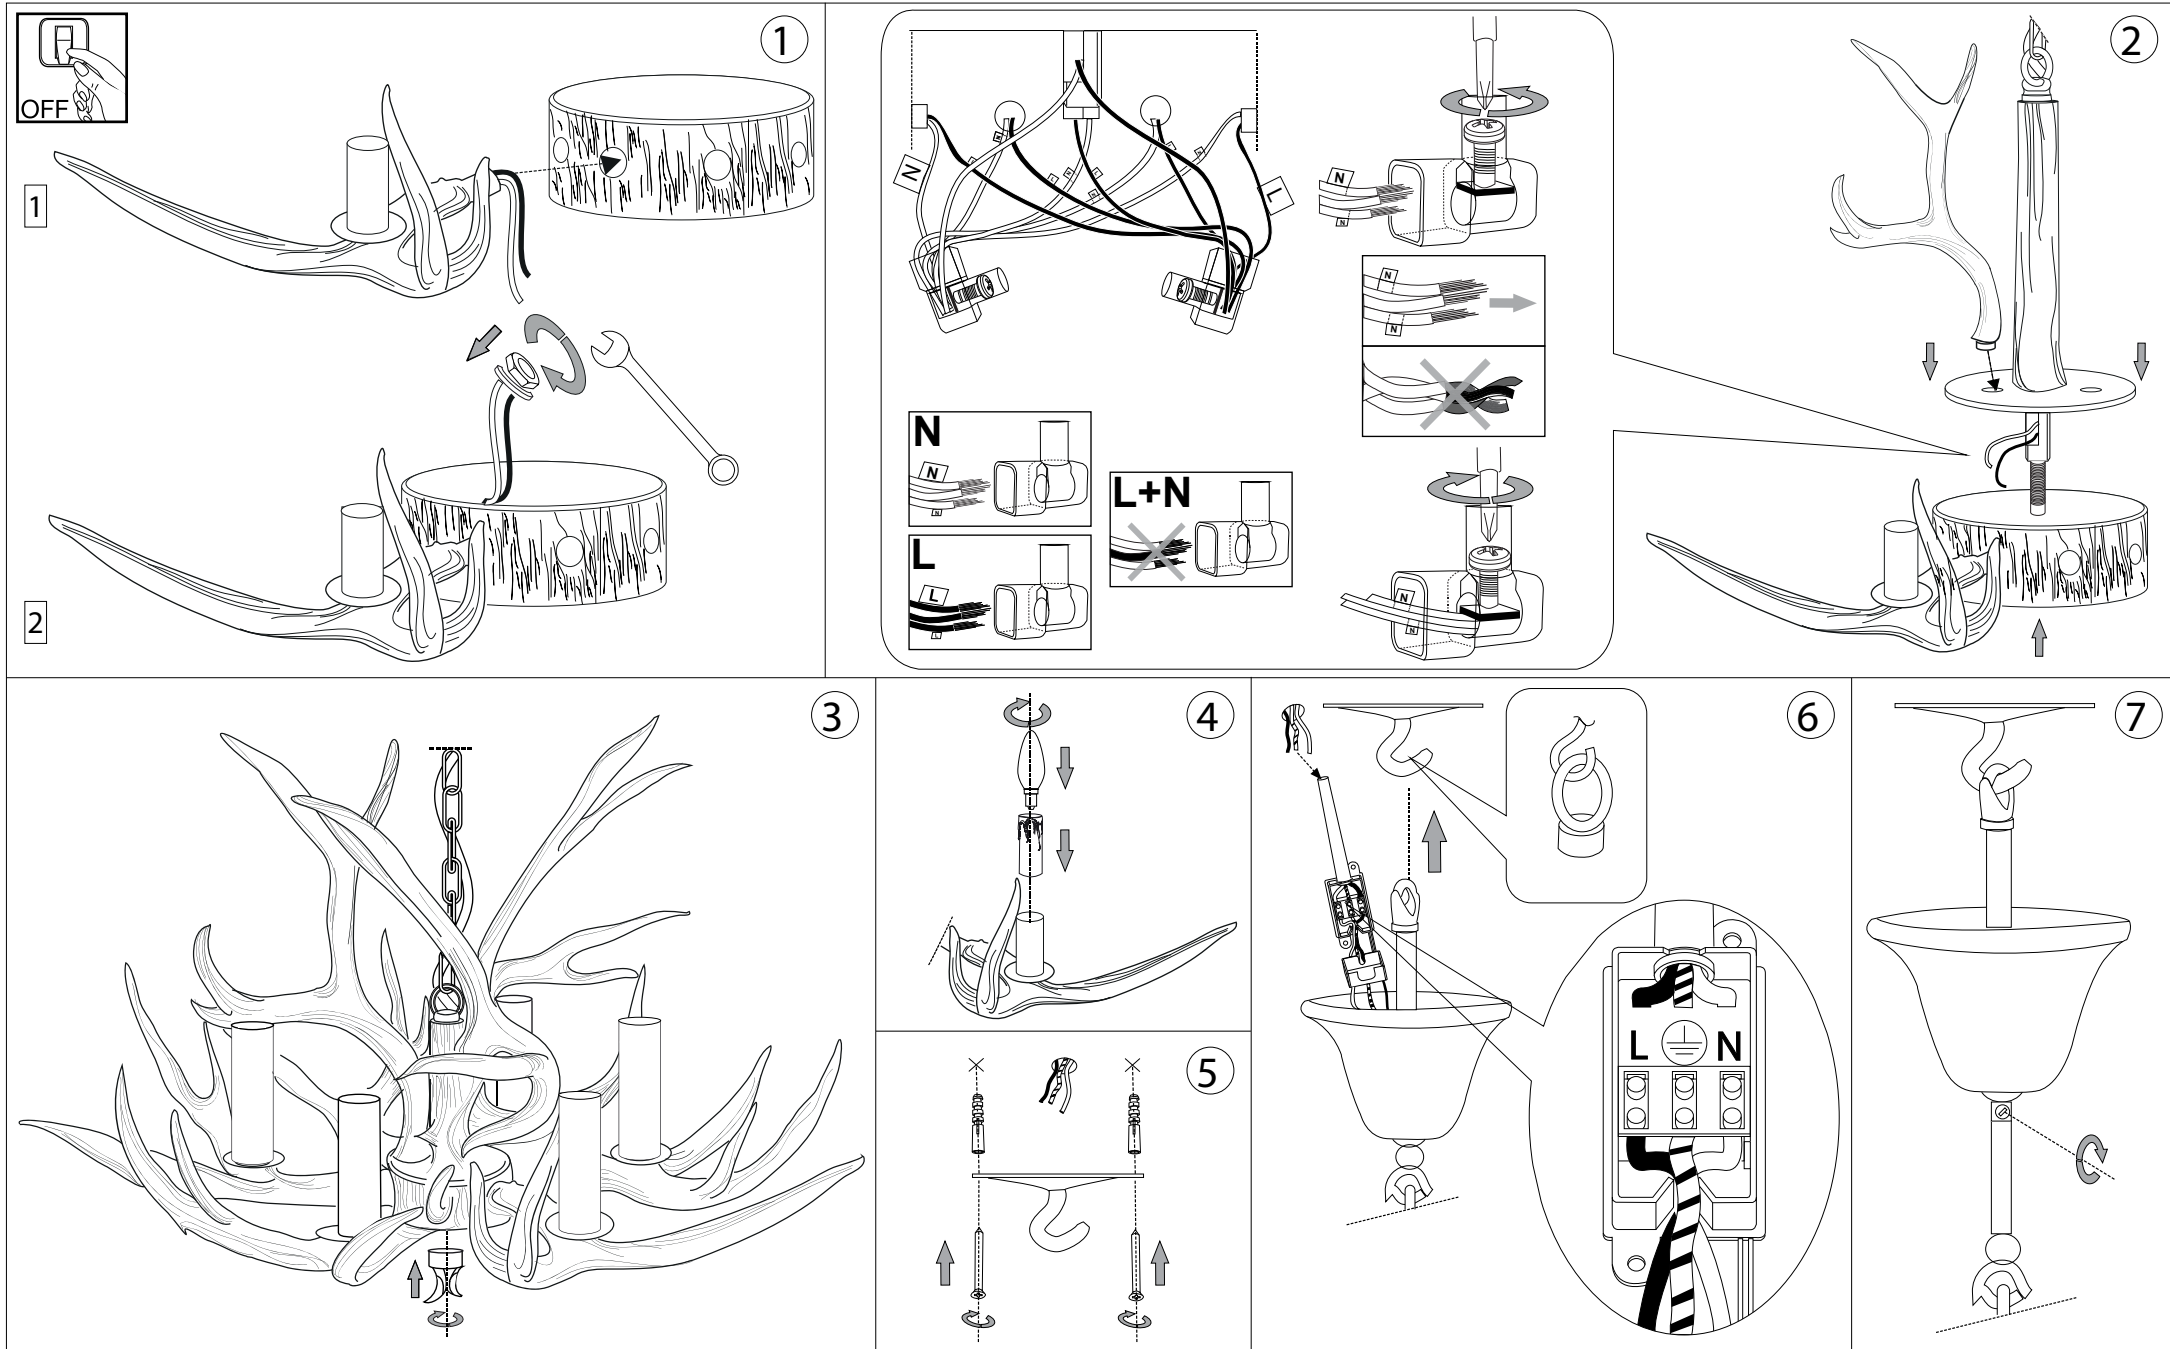

Chalet SP8

Lampada a sospensione
 Suspension lamp
 Suspension
 Pendelleuchte
 Lámpara colgante
 Люстры и подвесы

max 8 x 40W E14 / 240V
 - 8021696115504 BEIGE

700 - 1400
 27.90" - 55.1/8"

Ø910
 Ø35.5/6"

ESEGUIRE LE OPERAZIONI DI MONTAGGIO, SEGUENDO L'ORDINE NUMERICO PROGRESSIVO.
FOLLOW THE ASSEMBLY INSTRUCTIONS BY READING THE NUMERICAL PROGRESSION

L'installazione di questo apparecchio deve essere effettuata da personale qualificato
The lighting fitting should be installed by a qualified electrician

La sicurezza di questo apparecchio è garantita solo con l'uso appropriato di queste istruzioni pertanto è necessario conservarle.
The safety and reliability are guaranteed only when installation instructions are properly followed. Please retain this instruction sheet for future reference.