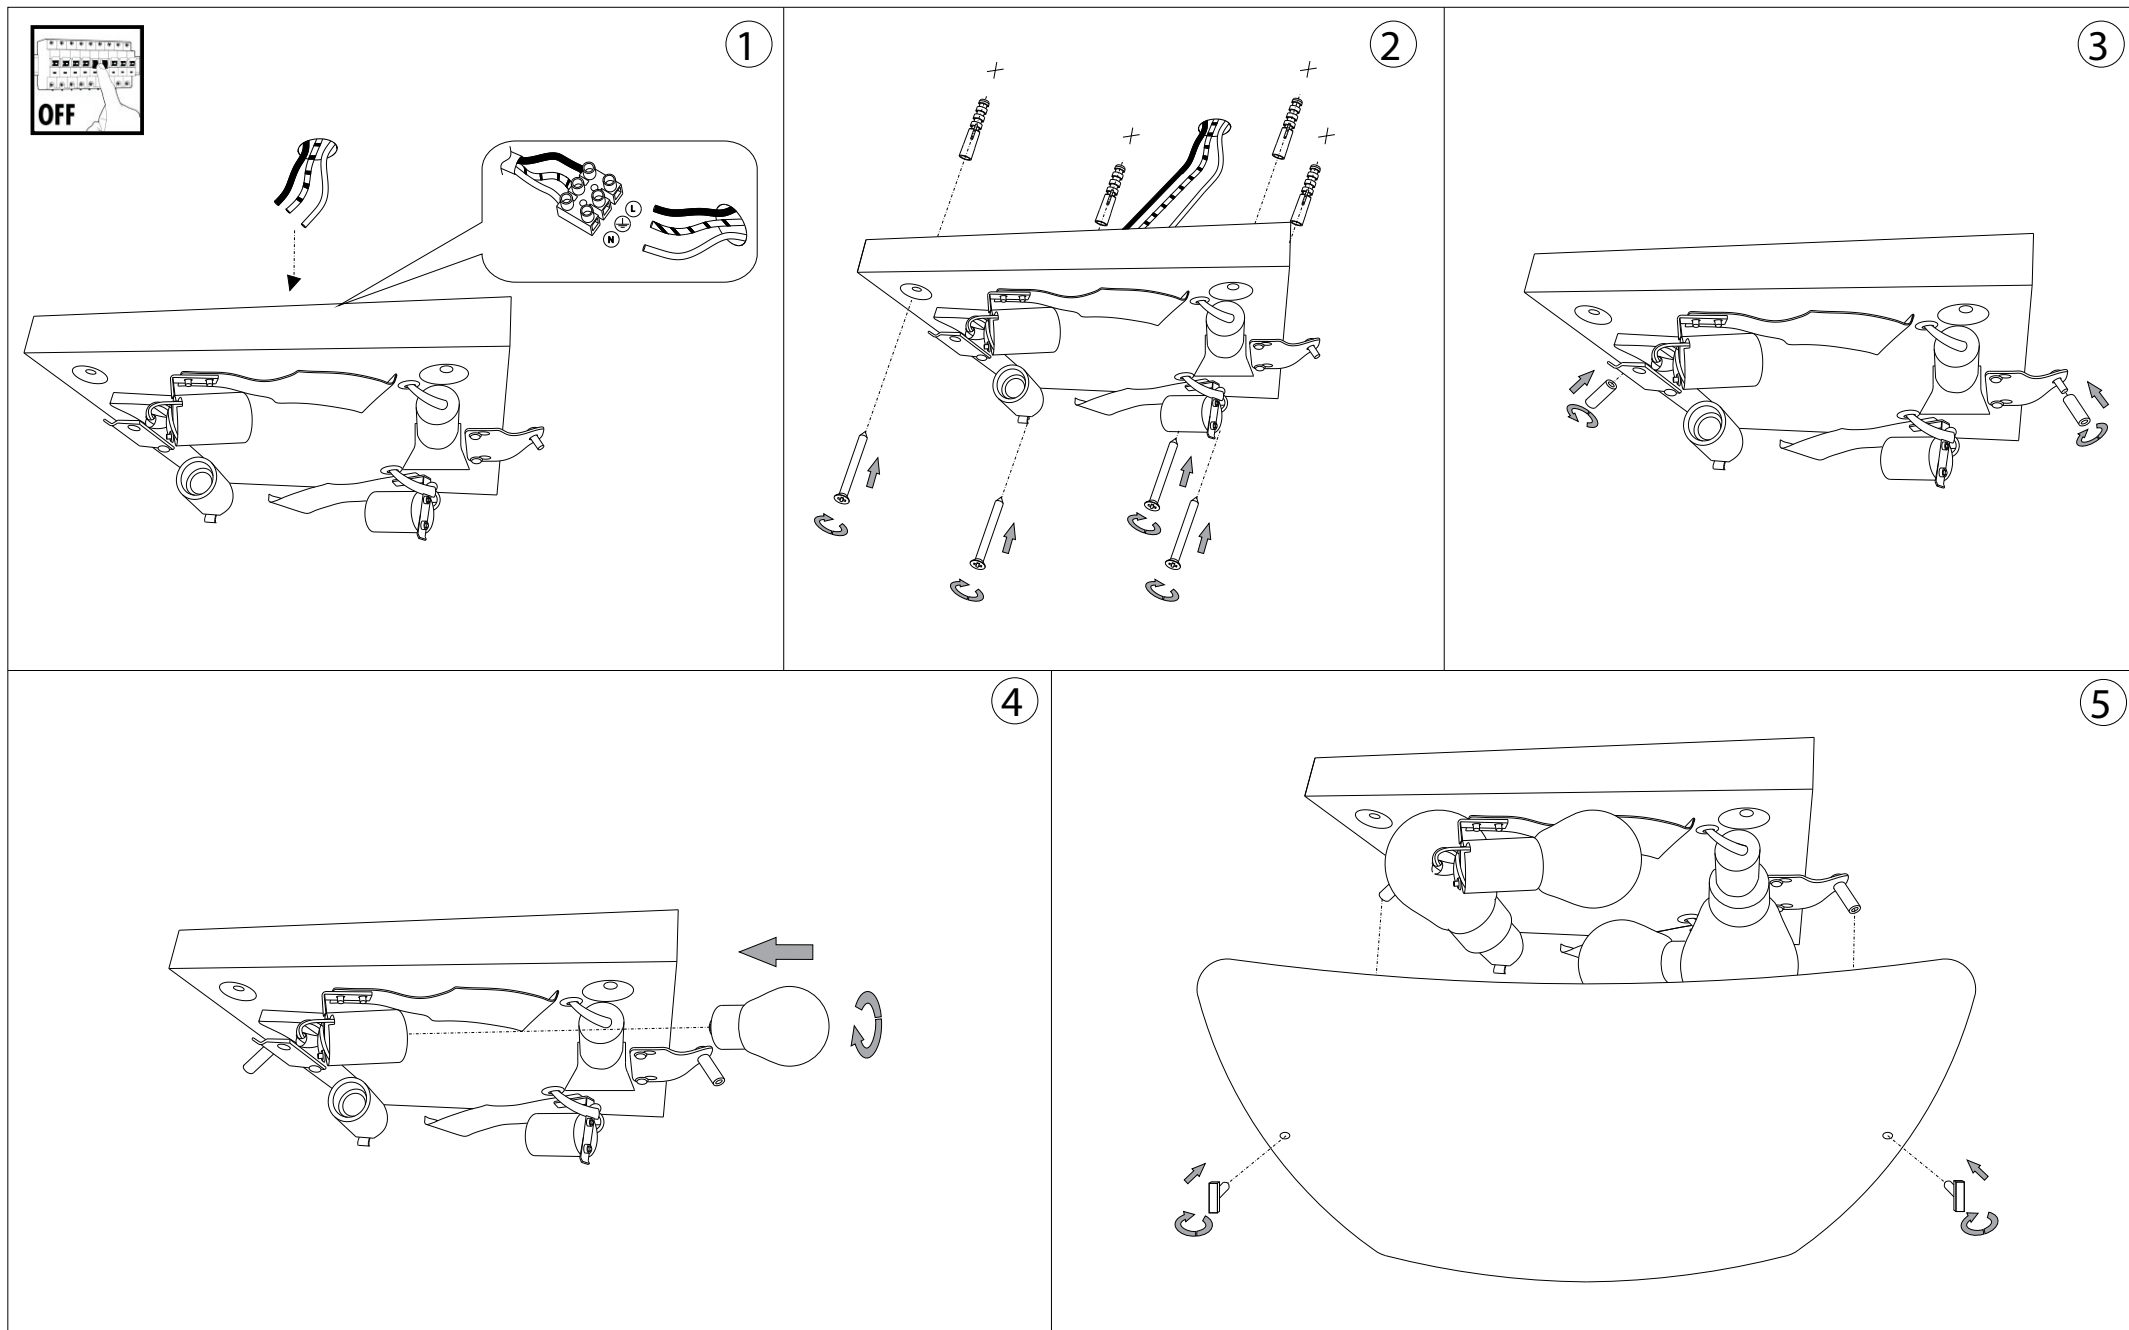

## Celine PL4

Lampada da parete e soffitto  
 Wall and ceiling lamp  
 Applique et plafonnier  
 Wandleuchte und deckenleuchte  
 Lámpara de pared y de techo  
 Настенные и потолочные  
 светильники

max 4 x 60W E27 / 240V  
 - 8021696044293 BIANCO

ESEGUIRE LE OPERAZIONI DI MONTAGGIO, SEGUENDO L'ORDINE NUMERICO PROGRESSIVO.  
FOLLOW THE ASSEMBLY INSTRUCTIONS BY READING THE NUMERICAL PROGRESSION

La sicurezza di questo apparecchio è garantita solo con l'uso appropriato di queste istruzioni pertanto è necessario conservarle.  
The safety and reliability are guaranteed only when installation instructions are properly followed. Please retain this instruction sheet for future reference.