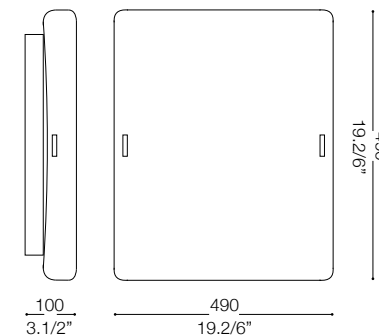

## Celine PL4

Lampada da parete e soffitto  
 Wall and ceiling lamp  
 Applique et plafonnier  
 Wandleuchte und deckenleuchte  
 Lámpara de pared y de techo  
 Настенные и потолочные  
 светильники

max 4 x 60W E27 / 240V  
 - 8021696044293 BIANCO