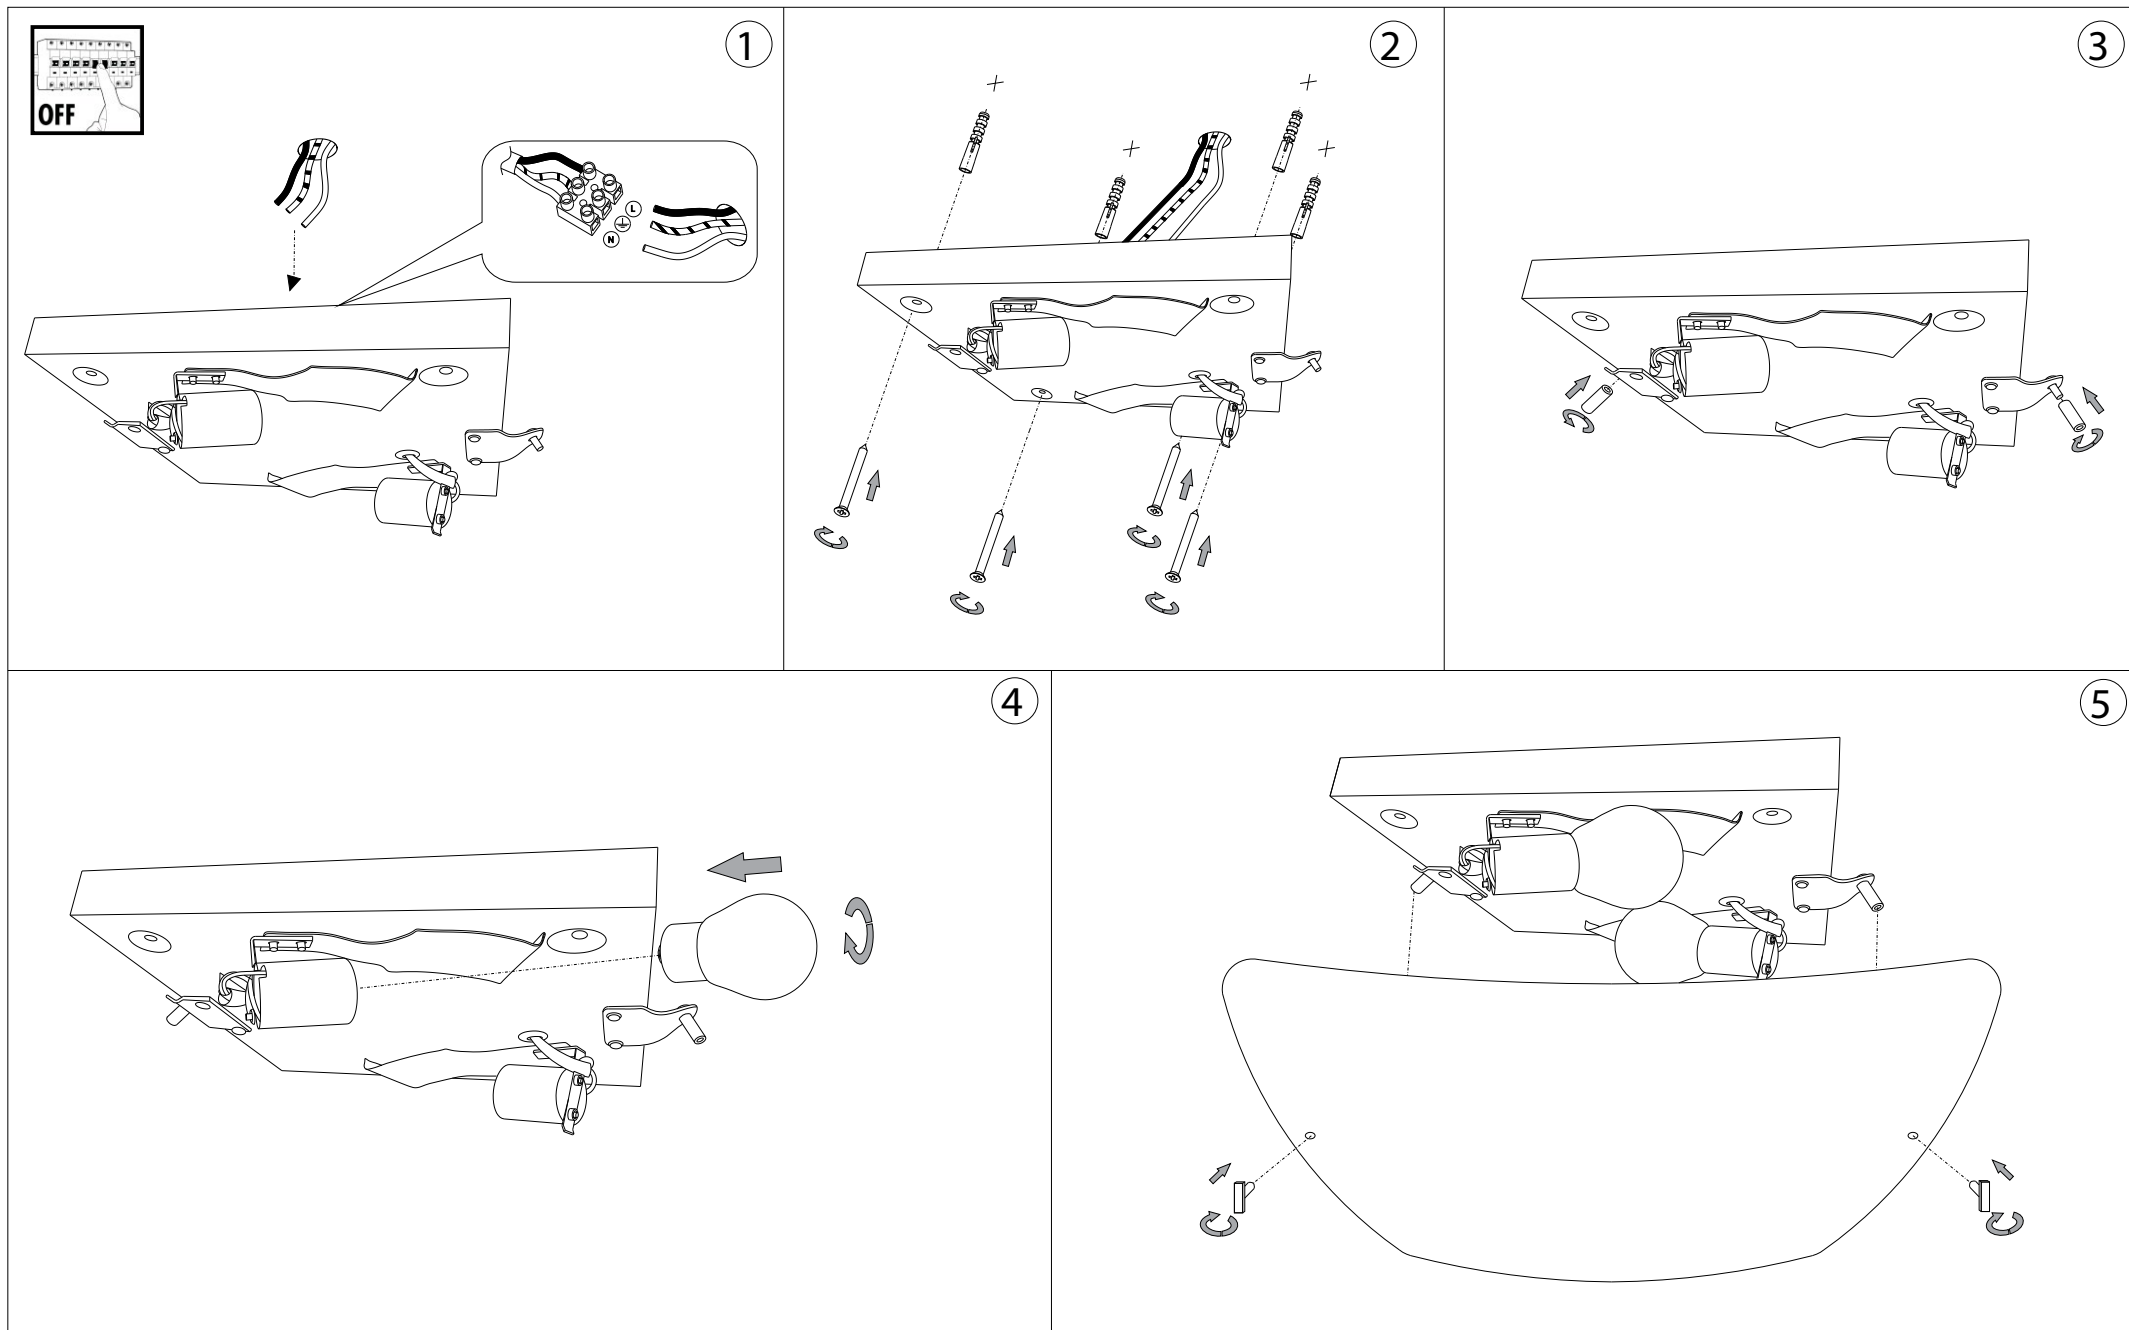

ESEGUIRE LE OPERAZIONI DI MONTAGGIO, SEGUENDO L'ORDINE NUMERICO PROGRESSIVO.
FOLLOW THE ASSEMBLY INSTRUCTIONS BY READING THE NUMERICAL PROGRESSION

La sicurezza di questo apparecchio è garantita solo con l'uso appropriato di queste istruzioni pertanto è necessario conservarle.
The safety and reliability are guaranteed only when installation instructions are properly followed. Please retain this instruction sheet for future reference.