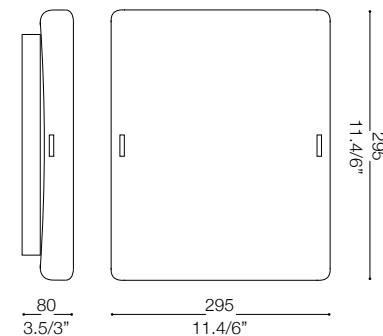

## Celine PL2

Lampada da parete e soffitto  
Wall and ceiling lamp  
Applique et plafonnier  
Wandleuchte und deckenleuchte  
Lámpara de pared y de techo  
Настенные и потолочные  
светильники

max 2 x 60W E27 / 240V  
- 8021696044279 BIANCO