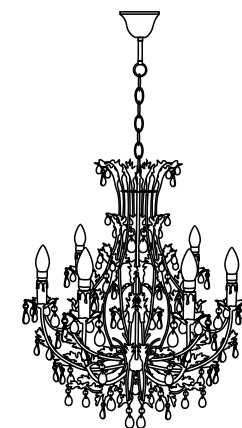

# IDEAL LUX®

## Cascina SP8

Lampada a sospensione  
Suspension lamp  
Suspension  
Pendelleuchte  
Lámpara colgante  
Люстры и подвесы

max 8 x 40W E14 / 240V  
- 8021696100289 BIANCO ANTICO

750 - 1100  
29.1/3" - 43.5"

Ø550  
Ø21.2/3"