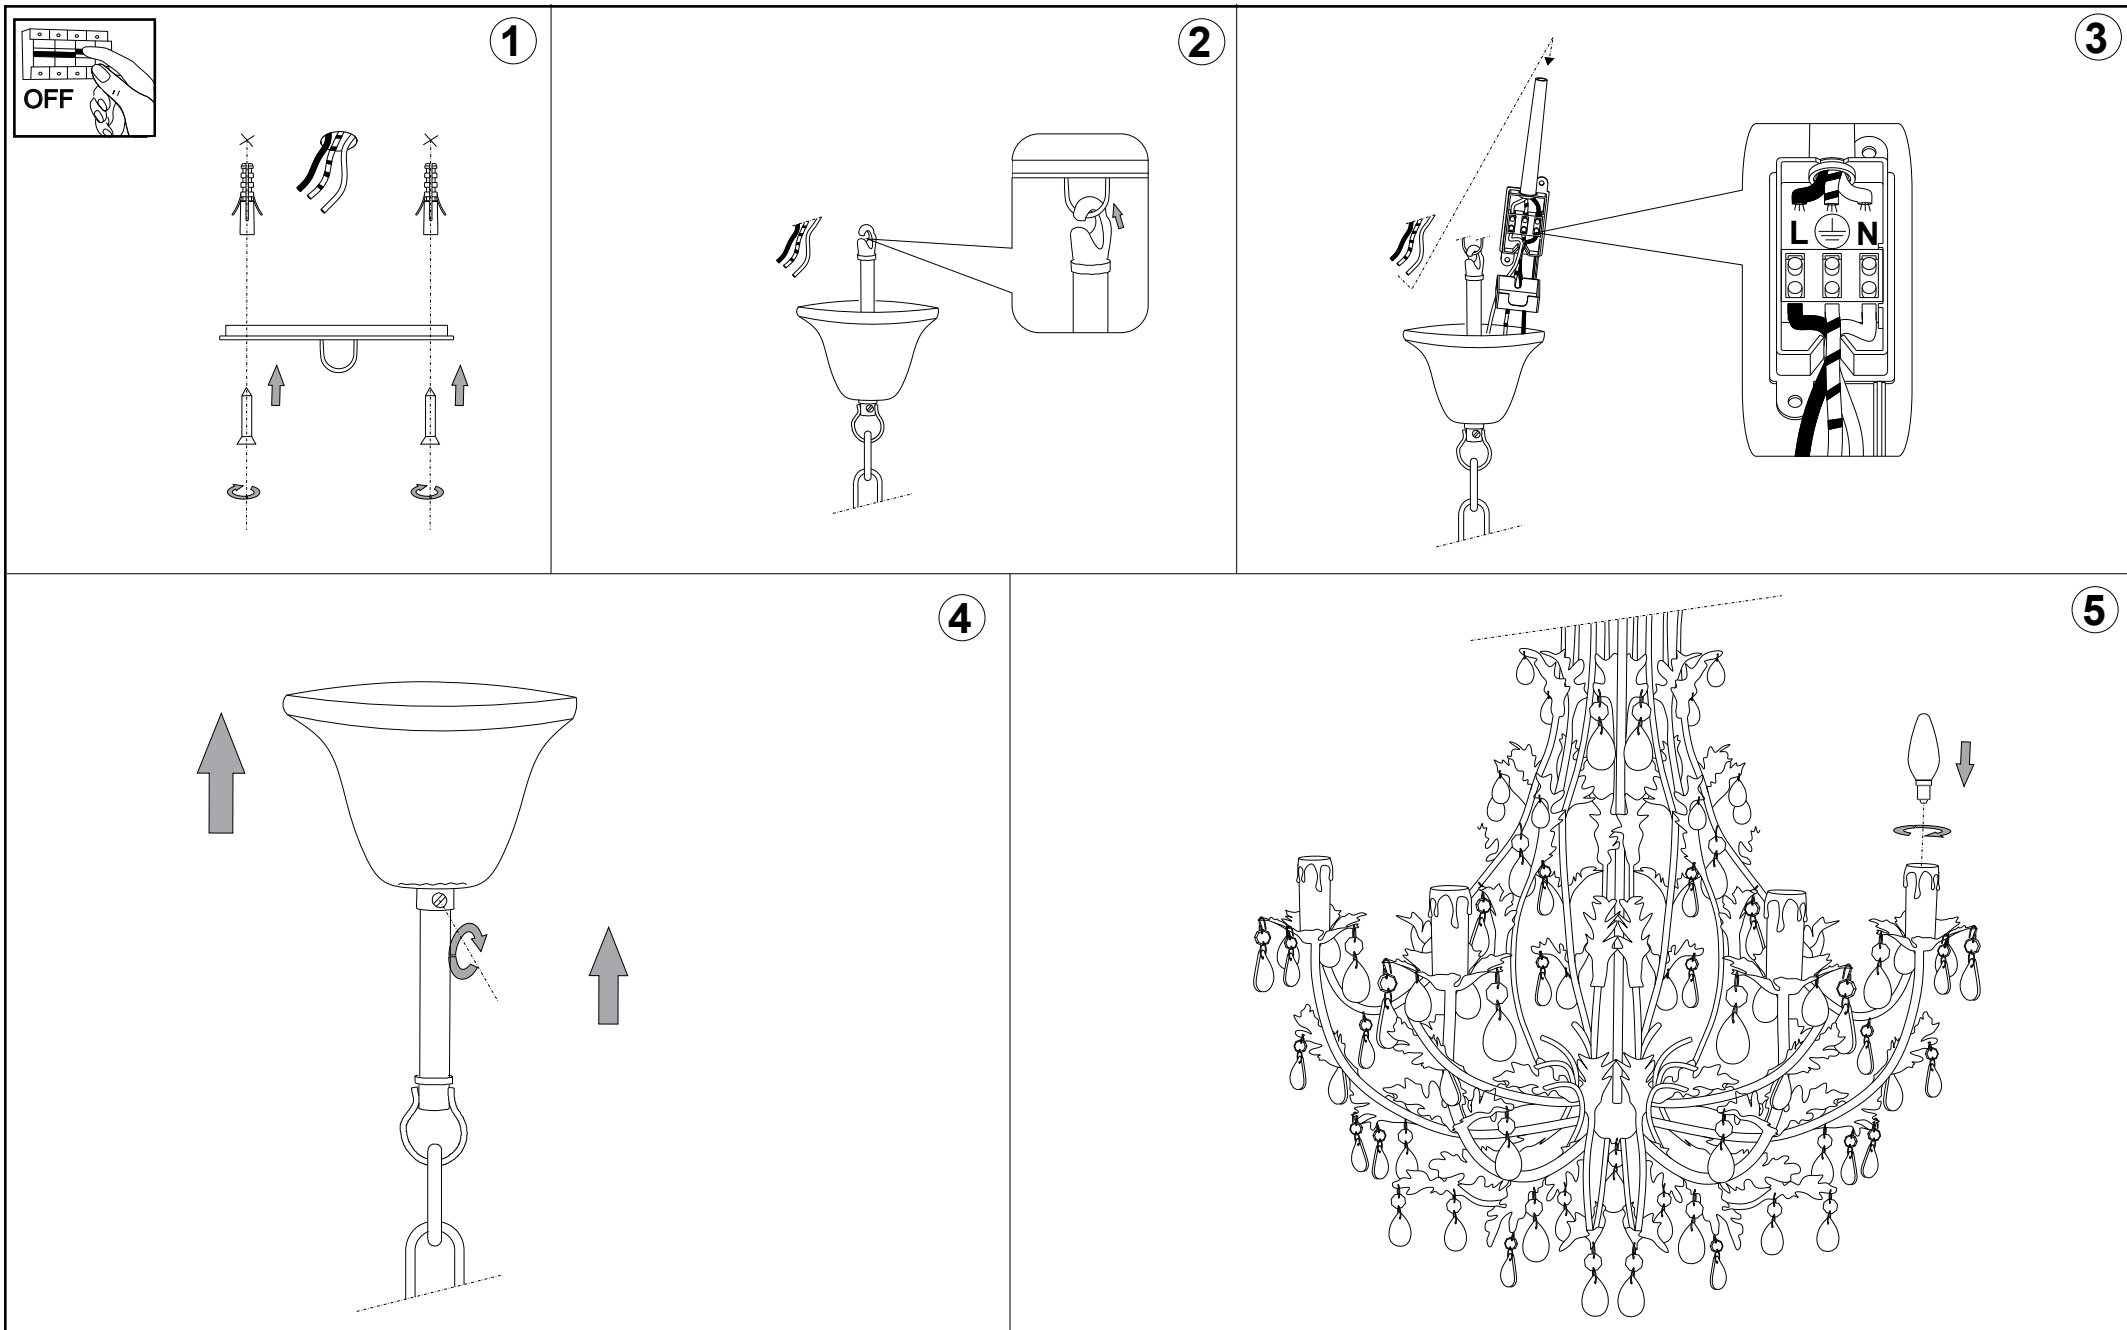

ESEGUIRE LE OPERAZIONI DI MONTAGGIO, SEGUENDO L'ORDINE NUMERICO PROGRESSIVO.
FOLLOW THE ASSEMBLY INSTRUCTIONS BY READING THE NUMERICAL PROGRESSION

La sicurezza di questo apparecchio è garantita solo con l'uso appropriato di queste istruzioni pertanto è necessario conservarle.
The safety and reliability are guaranteed only when installation instructions are properly followed. Please retain this instruction sheet for future reference.