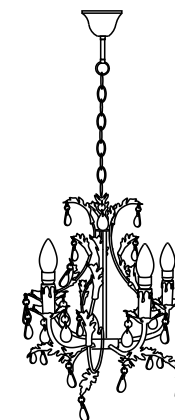

IDEAL LUX®

Cascina SP5

Lampada a sospensione
Suspension lamp
Suspension
Pendelleuchte
Lámpara colgante
Люстры и подвесы

max 5 x 40W E14 / 240V
- 8021696100272 BIANCO ANTICO

Ø440
Ø17.1/3"

600 - 1100
23.5/8" - 43.6/5"

IDEAL LUX®

IDEAL LUX s.r.l.
Via Taglio Destro 32
30035 Mirano (VE) Italy
WWW.ideal-lux.com

IDEAL LUX Warehouse
Via delle Industrie, 8/D
30036 Santa Maria di Sala (Venezia)
8.00 - 12.00 / 13.30 - 17.00

ESEGUIRE LE OPERAZIONI DI MONTAGGIO, SEGUENDO L'ORDINE NUMERICO PROGRESSIVO.
FOLLOW THE ASSEMBLY INSTRUCTIONS BY READING THE NUMERICAL PROGRESSION