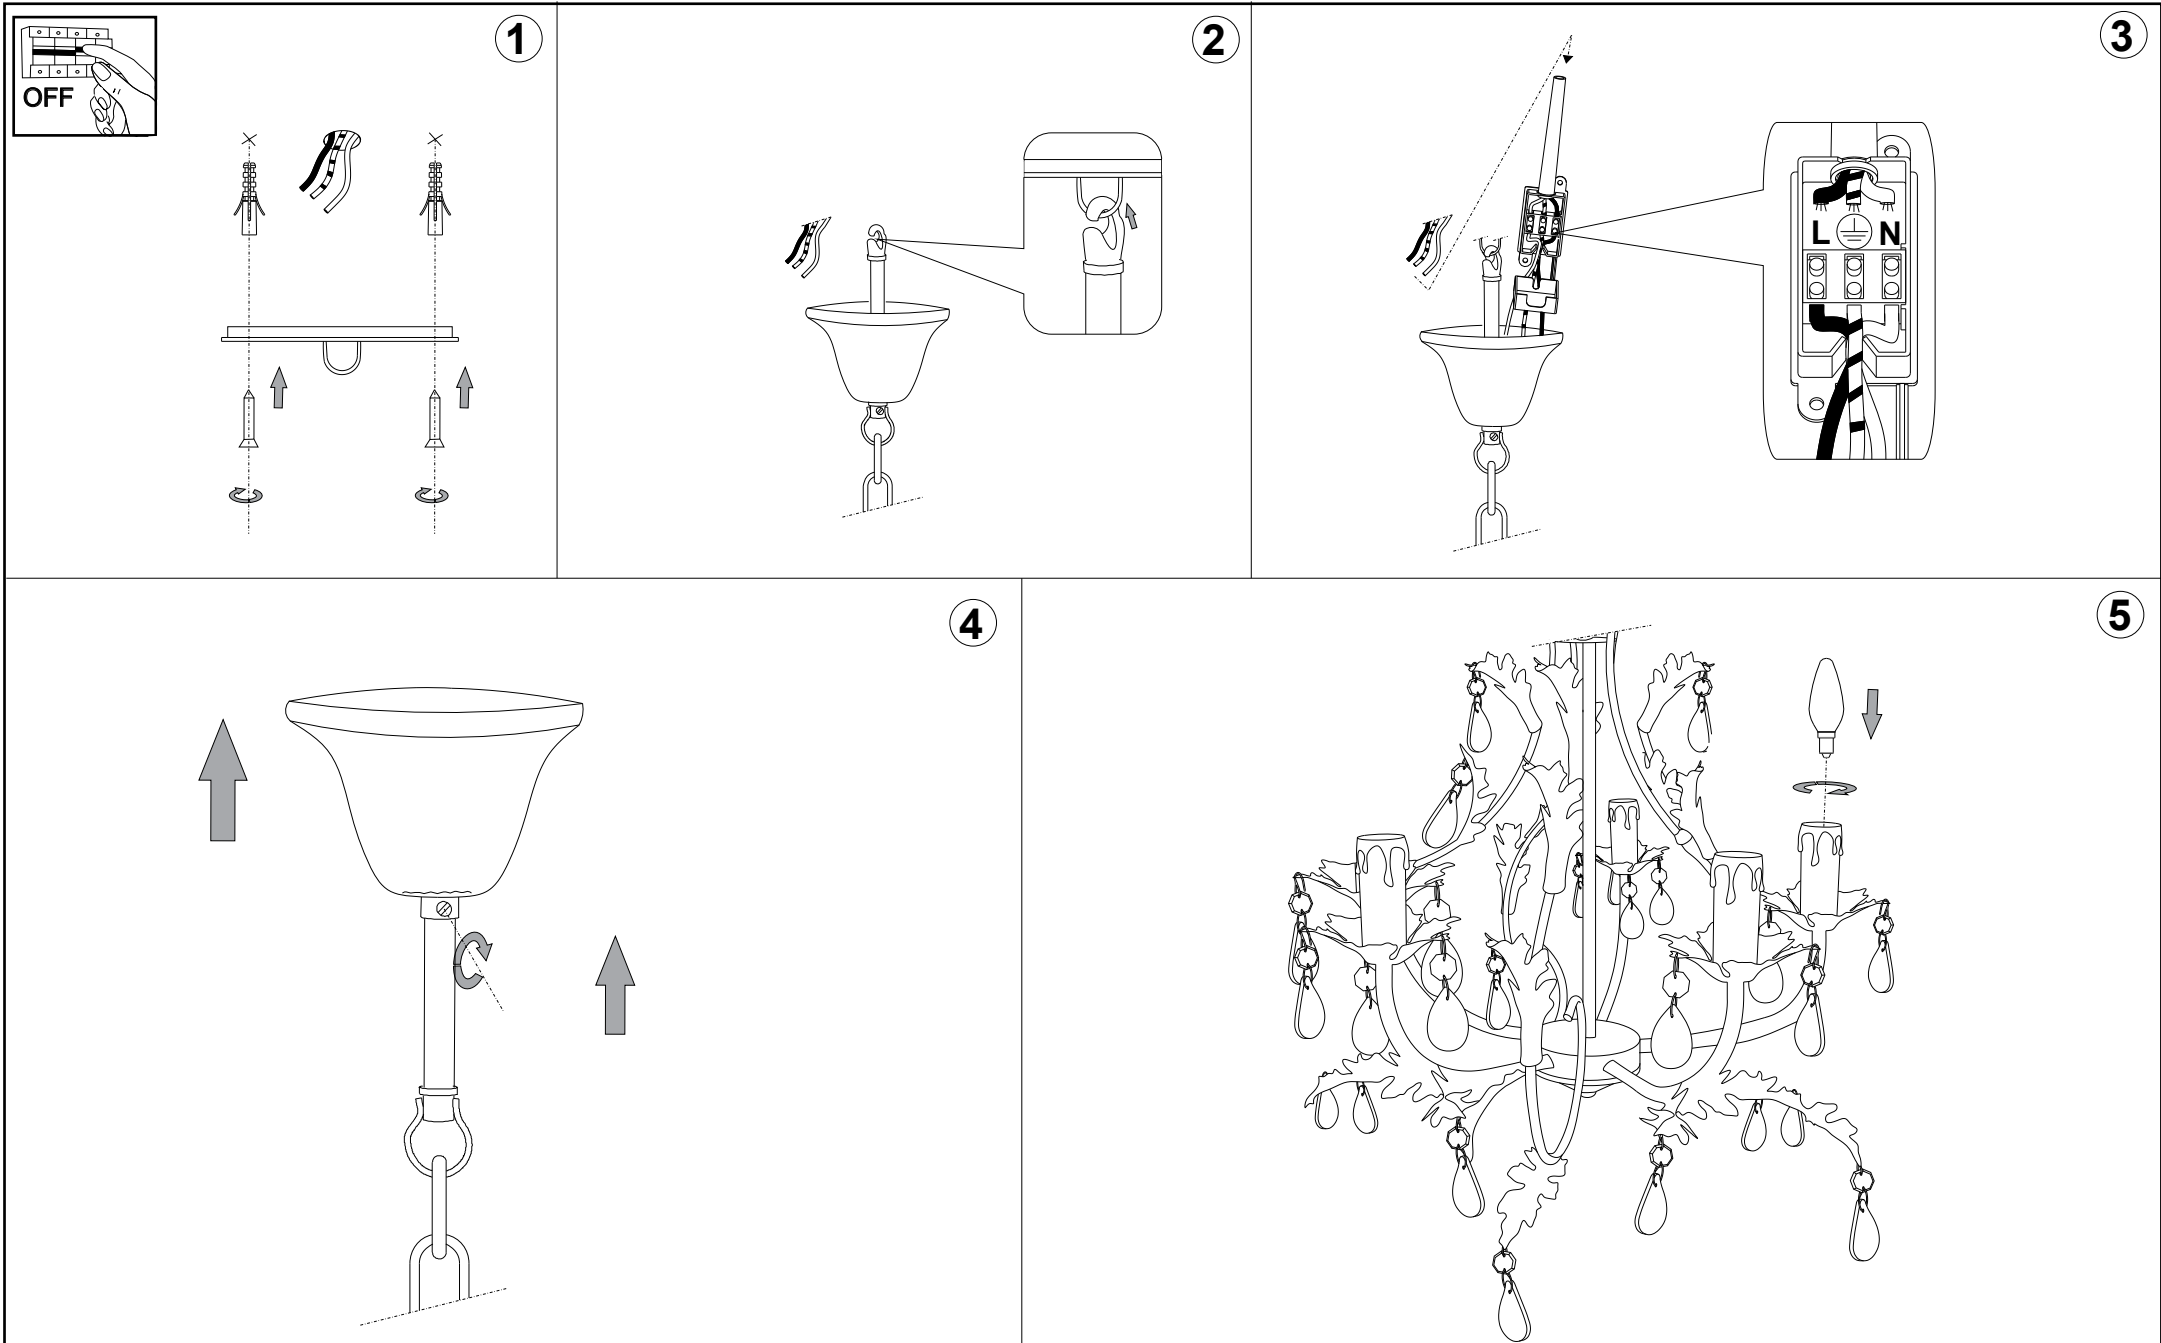

IDEAL LUX®

Cascina SP5

Lampada a sospensione
Suspension lamp
Suspension
Pendelleuchte
Lámpara colgante
Люстры и подвесы

max 5 x 40W E14 / 240V
- 8021696100272 BIANCO ANTICO

Ø440
Ø17.1/3"

600 - 1100
23.5/8" - 43.6/5"

IDEAL LUX®

IDEAL LUX s.r.l.
Via Taglio Destro 32
30035 Mirano (VE) Italy
WWW.ideal-lux.com

IDEAL LUX Warehouse
Via delle Industrie, 8/D
30036 Santa Maria di Sala (Venezia)
8.00 - 12.00 / 13.30 - 17.00

ESEGUIRE LE OPERAZIONI DI MONTAGGIO, SEGUENDO L'ORDINE NUMERICO PROGRESSIVO.
FOLLOW THE ASSEMBLY INSTRUCTIONS BY READING THE NUMERICAL PROGRESSION