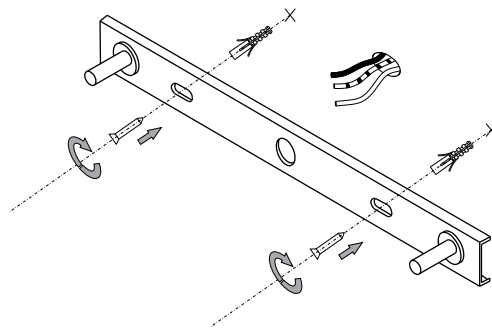

ESEGUIRE LE OPERAZIONI DI MONTAGGIO, SEGUENDO L'ORDINE NUMERICO PROGRESSIVO.
FOLLOW THE ASSEMBLY INSTRUCTIONS BY READING THE NUMERICAL PROGRESSION

1

2

3

4

5

La sicurezza di questo apparecchio è garantita solo con l'uso appropriato di queste istruzioni pertanto è necessario conservarle.
The safety and reliability are guaranteed only when installation instructions are properly followed. Please retain this instruction sheet for future reference.