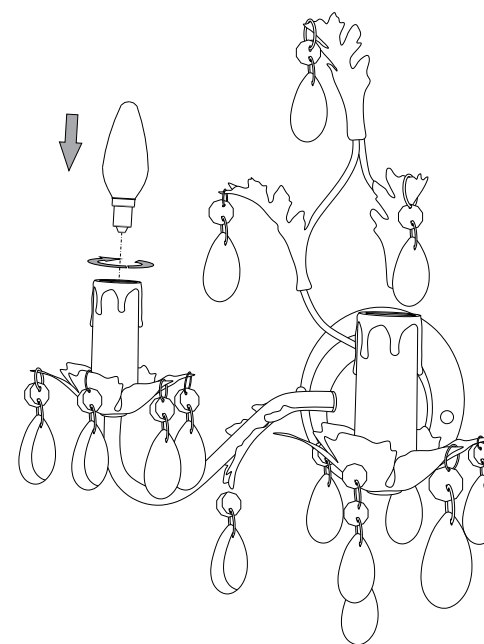

## Cascina AP2

Lampada da parete  
Wall lamp  
Applique  
Wandleuchte  
Lámpara de pared  
Настенные светильники

max 2 x 40W E14 / 240V  
- 8021696100296 BIANCO ANTICO

**ESEGUIRE LE OPERAZIONI DI MONTAGGIO, SEGUENDO L'ORDINE NUMERICO PROGRESSIVO.**  
**FOLLOW THE ASSEMBLY INSTRUCTIONS BY READING THE NUMERICAL PROGRESSION**

1

2

3

4

5

La sicurezza di questo apparecchio è garantita solo con l'uso appropriato di queste istruzioni pertanto è necessario conservarle.  
The safety and reliability are guaranteed only when installation instructions are properly followed. Please retain this instruction sheet for future reference.