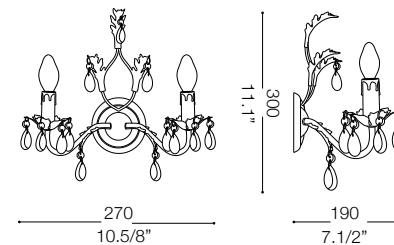

## Cascina AP2

Lampada da parete  
Wall lamp  
Applique  
Wandleuchte  
Lámpara de pared  
Настенные светильники

max 2 x 40W E14 / 240V  
- 8021696100296 BIANCO ANTICO