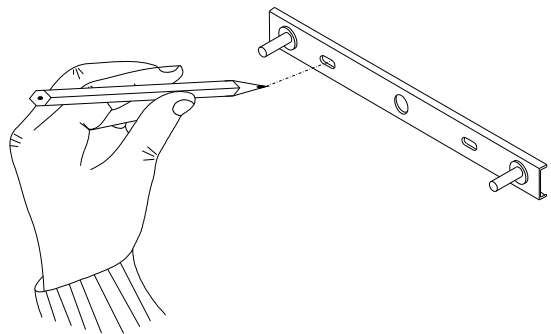

ESEGUIRE LE OPERAZIONI DI MONTAGGIO, SEGUENDO L'ORDINE NUMERICO PROGRESSIVO.
FOLLOW THE ASSEMBLY INSTRUCTIONS BY READING THE NUMERICAL PROGRESSION

1