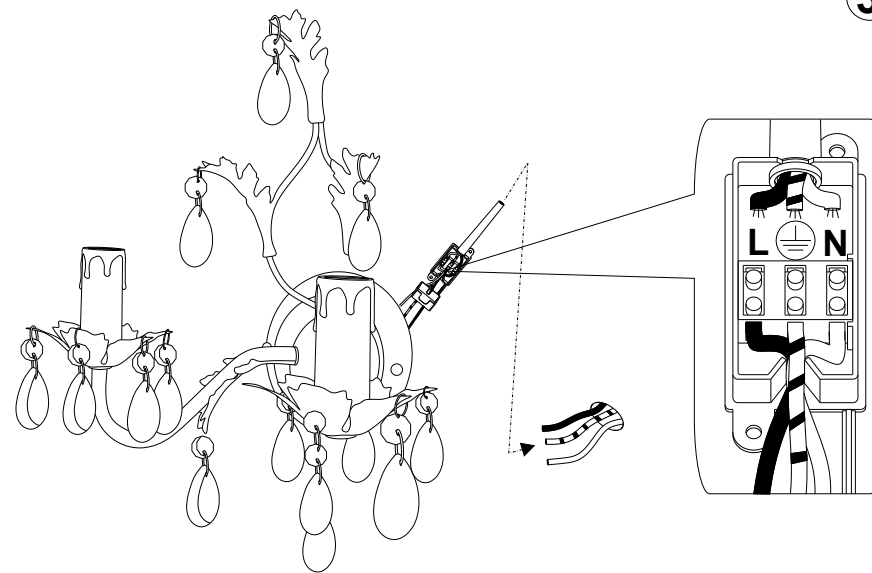

## Cascina AP2

Lampada da parete  
Wall lamp  
Applique  
Wandleuchte  
Lámpara de pared  
Настенные светильники

max 2 x 40W E14 / 240V  
- 8021696100296 BIANCO ANTICO

**ESEGUIRE LE OPERAZIONI DI MONTAGGIO, SEGUENDO L'ORDINE NUMERICO PROGRESSIVO.**  
**FOLLOW THE ASSEMBLY INSTRUCTIONS BY READING THE NUMERICAL PROGRESSION**

1

2

3

4

5

La sicurezza di questo apparecchio è garantita solo con l'uso appropriato di queste istruzioni pertanto è necessario conservarle.  
The safety and reliability are guaranteed only when installation instructions are properly followed. Please retain this instruction sheet for future reference.