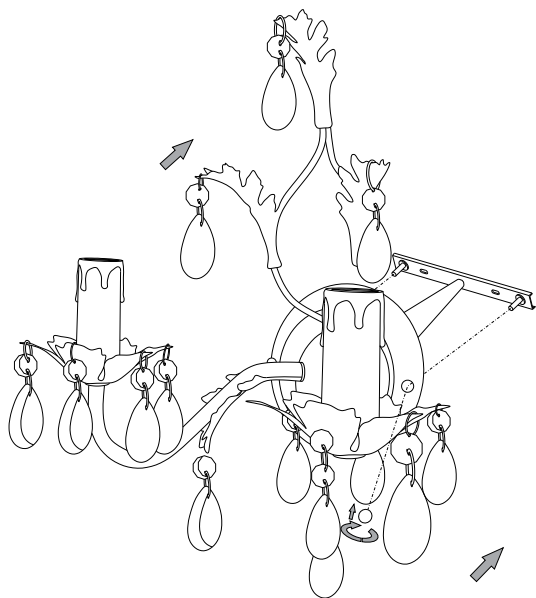

## Cascina AP2

Lampada da parete  
Wall lamp  
Applique  
Wandleuchte  
Lámpara de pared  
Настенные светильники

max 2 x 40W E14 / 240V  
- 8021696100296 BIANCO ANTICO

**ESEGUIRE LE OPERAZIONI DI MONTAGGIO, SEGUENDO L'ORDINE NUMERICO PROGRESSIVO.**  
**FOLLOW THE ASSEMBLY INSTRUCTIONS BY READING THE NUMERICAL PROGRESSION**

1

2

3

4

5

La sicurezza di questo apparecchio è garantita solo con l'uso appropriato di queste istruzioni pertanto è necessario conservarle.  
The safety and reliability are guaranteed only when installation instructions are properly followed. Please retain this instruction sheet for future reference.