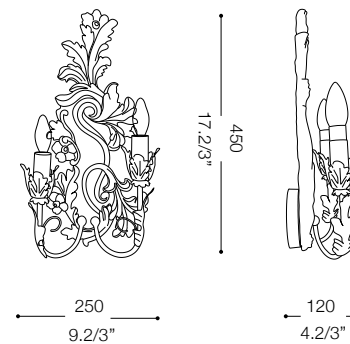

## Carmen AP2

Lampada da parete  
Wall lamp  
Applique  
Wandleuchte  
Lámpara de pared  
Настенные светильники

max 2 x 40W E14 / 240V  
- 8021696093703 ARGENTO-ORO