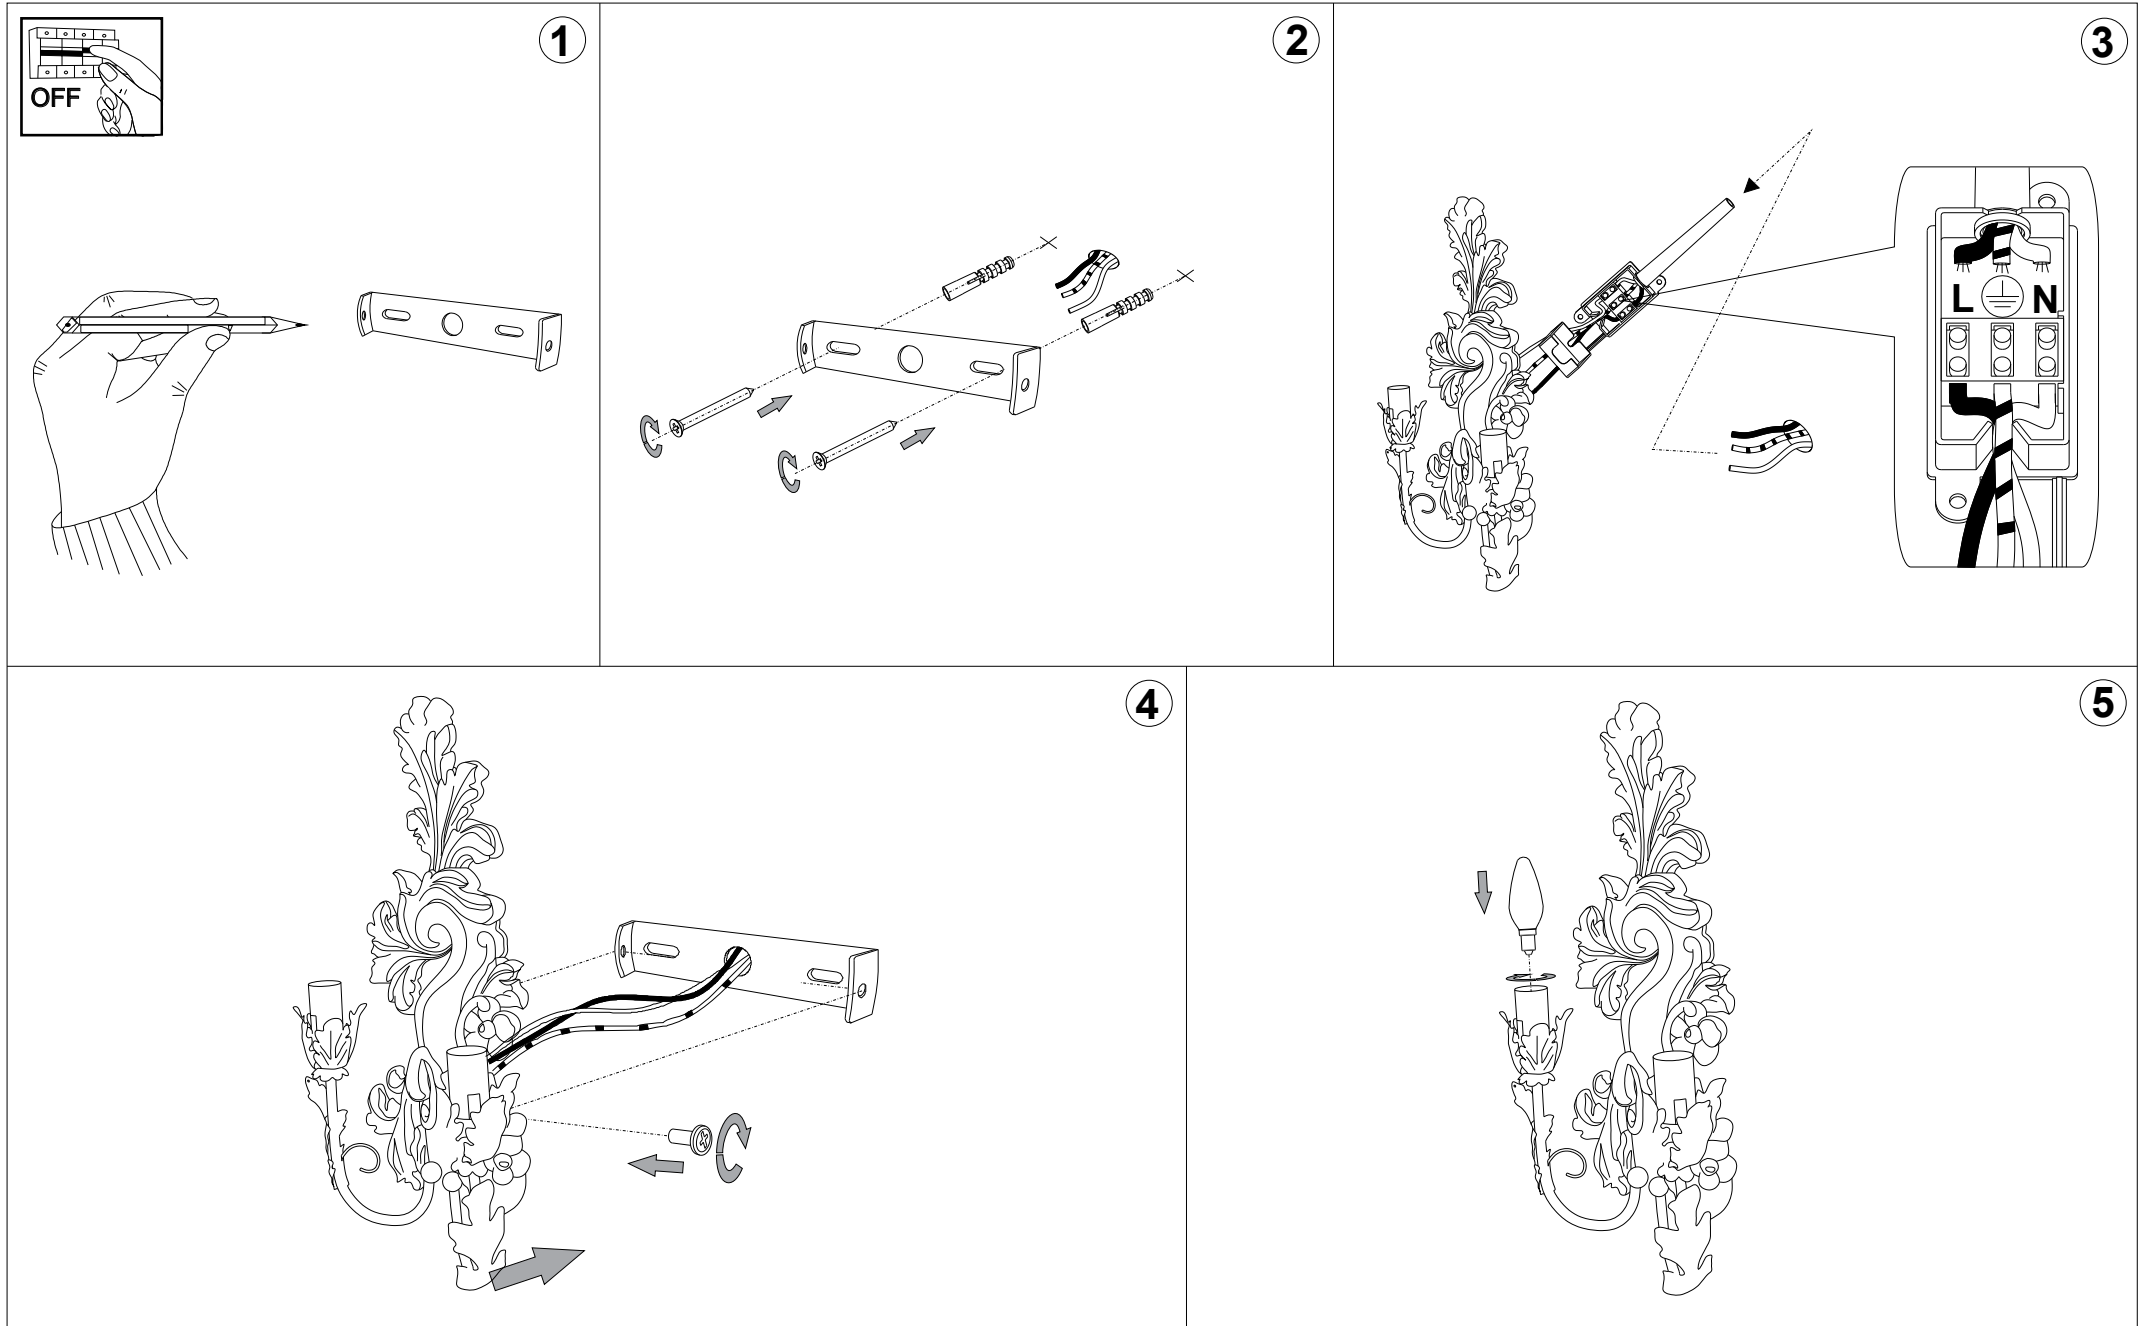

ESEGUIRE LE OPERAZIONI DI MONTAGGIO, SEGUENDO L'ORDINE NUMERICO PROGRESSIVO.
FOLLOW THE ASSEMBLY INSTRUCTIONS BY READING THE NUMERICAL PROGRESSION

La sicurezza di questo apparecchio è garantita solo con l'uso appropriato di queste istruzioni pertanto è necessario conservarle.
The safety and reliability are guaranteed only when installation instructions are properly followed. Please retain this instruction sheet for future reference.