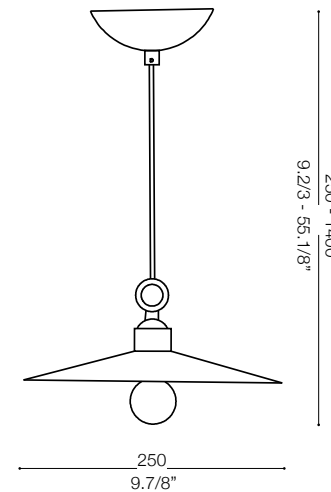

## Cantina SP1

Lampada a sospensione  
Suspension lamp  
Suspension  
Pendelleuchte  
Lámpara colgante  
Люстры и подвесы

max 1 x 40W E14 / 240V  
- 8021696089768 BRUNITO  
- 8021696088242 CROMO  
- 8021696088259 RAME