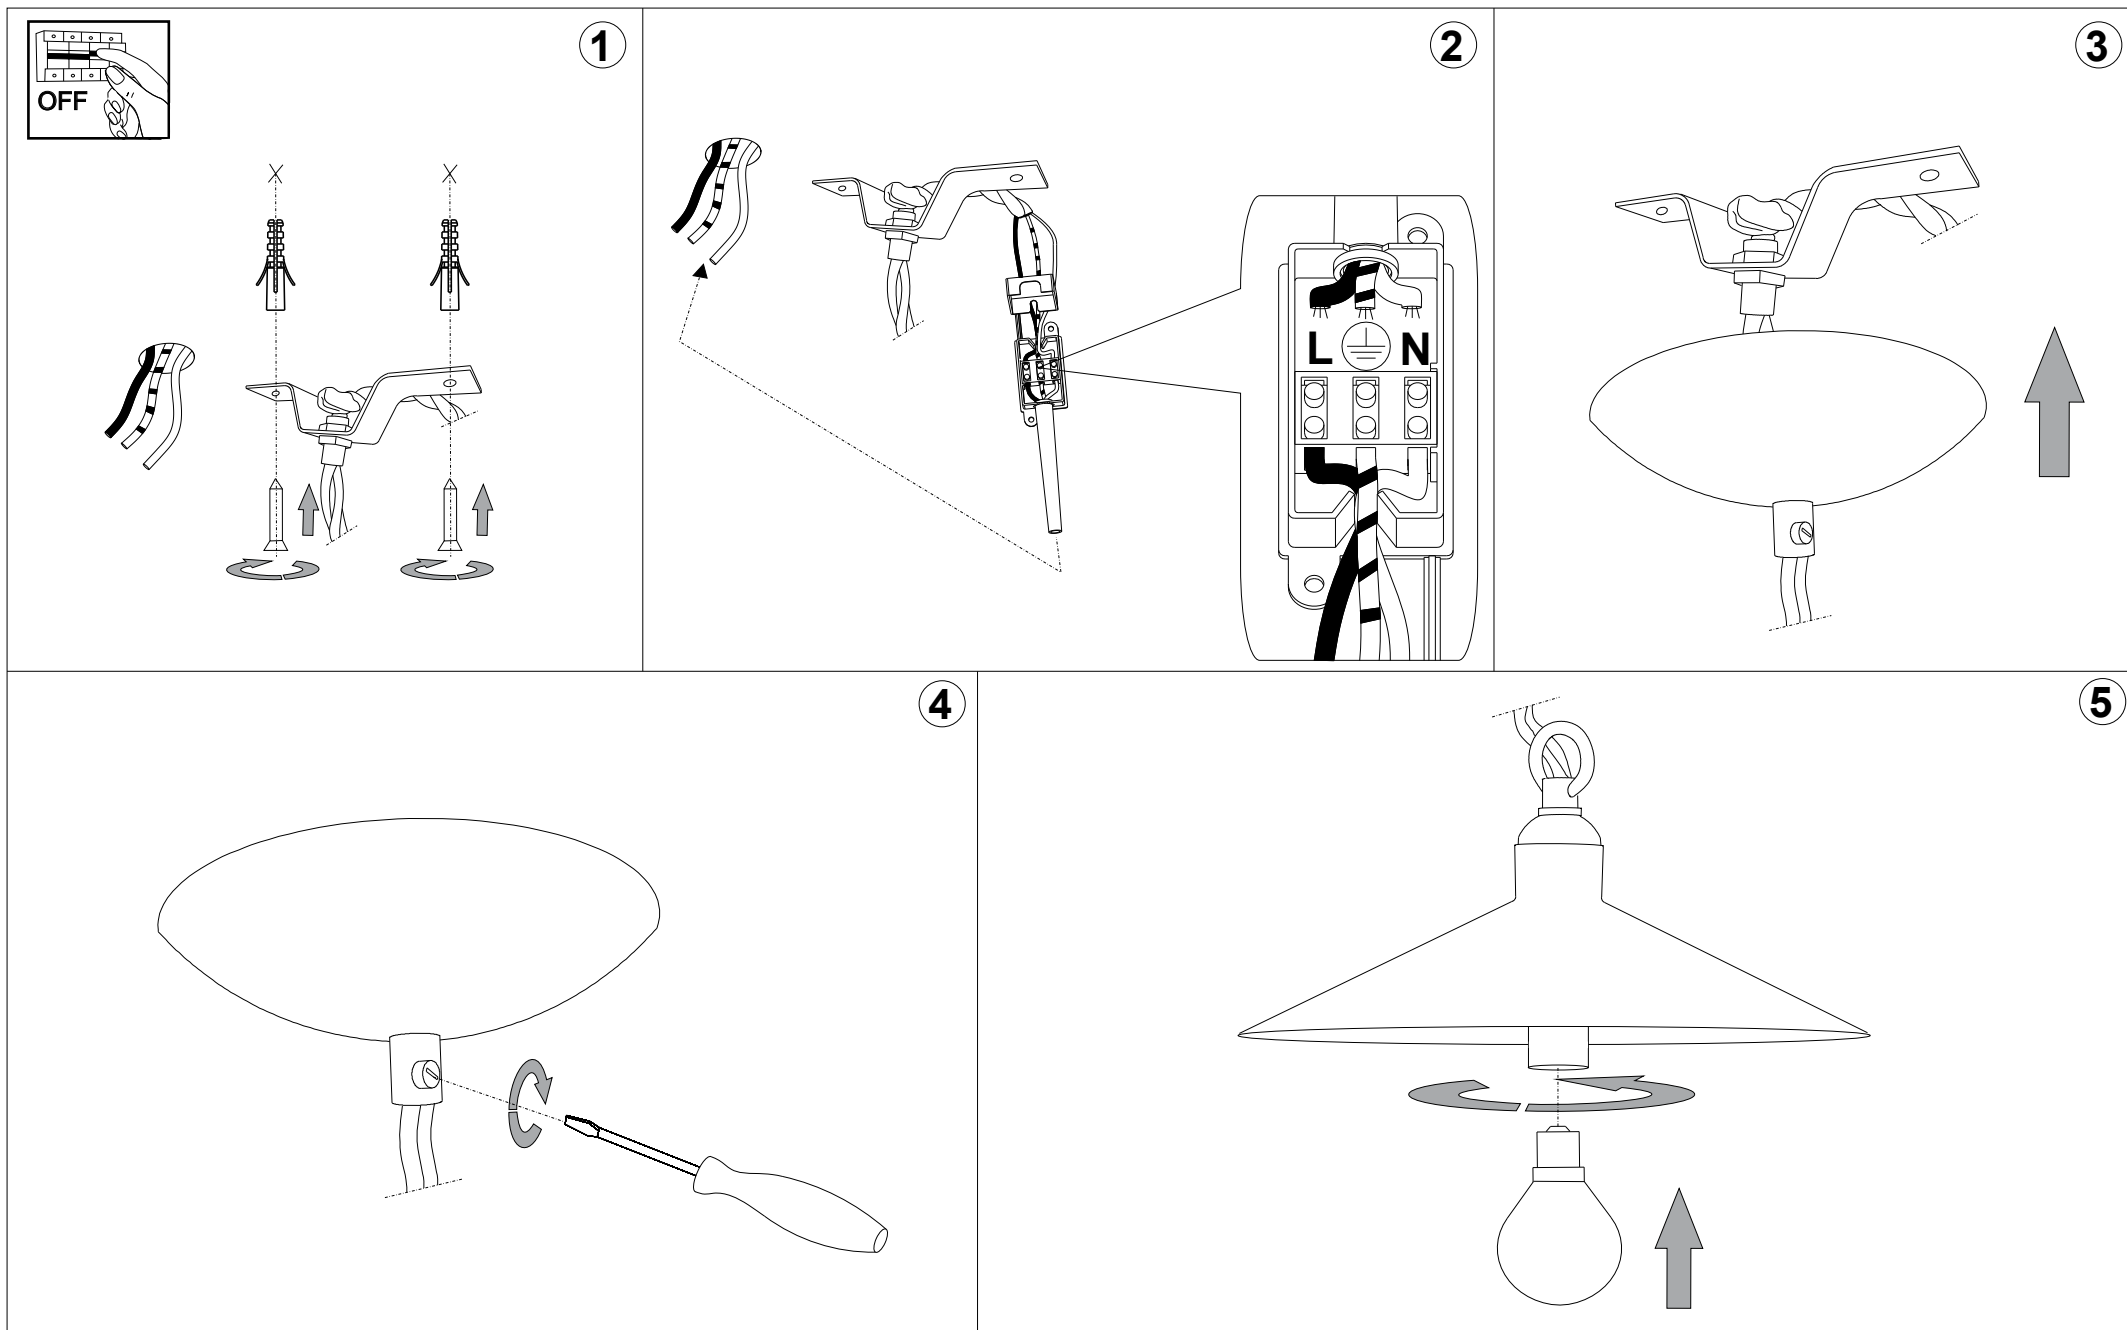

ESEGUIRE LE OPERAZIONI DI MONTAGGIO, SEGUENDO L'ORDINE NUMERICO PROGRESSIVO.
FOLLOW THE ASSEMBLY INSTRUCTIONS BY READING THE NUMERICAL PROGRESSION

La sicurezza di questo apparecchio è garantita solo con l'uso appropriato di queste istruzioni pertanto è necessario conservarle.
The safety and reliability are guaranteed only when installation instructions are properly followed. Please retain this instruction sheet for future reference.