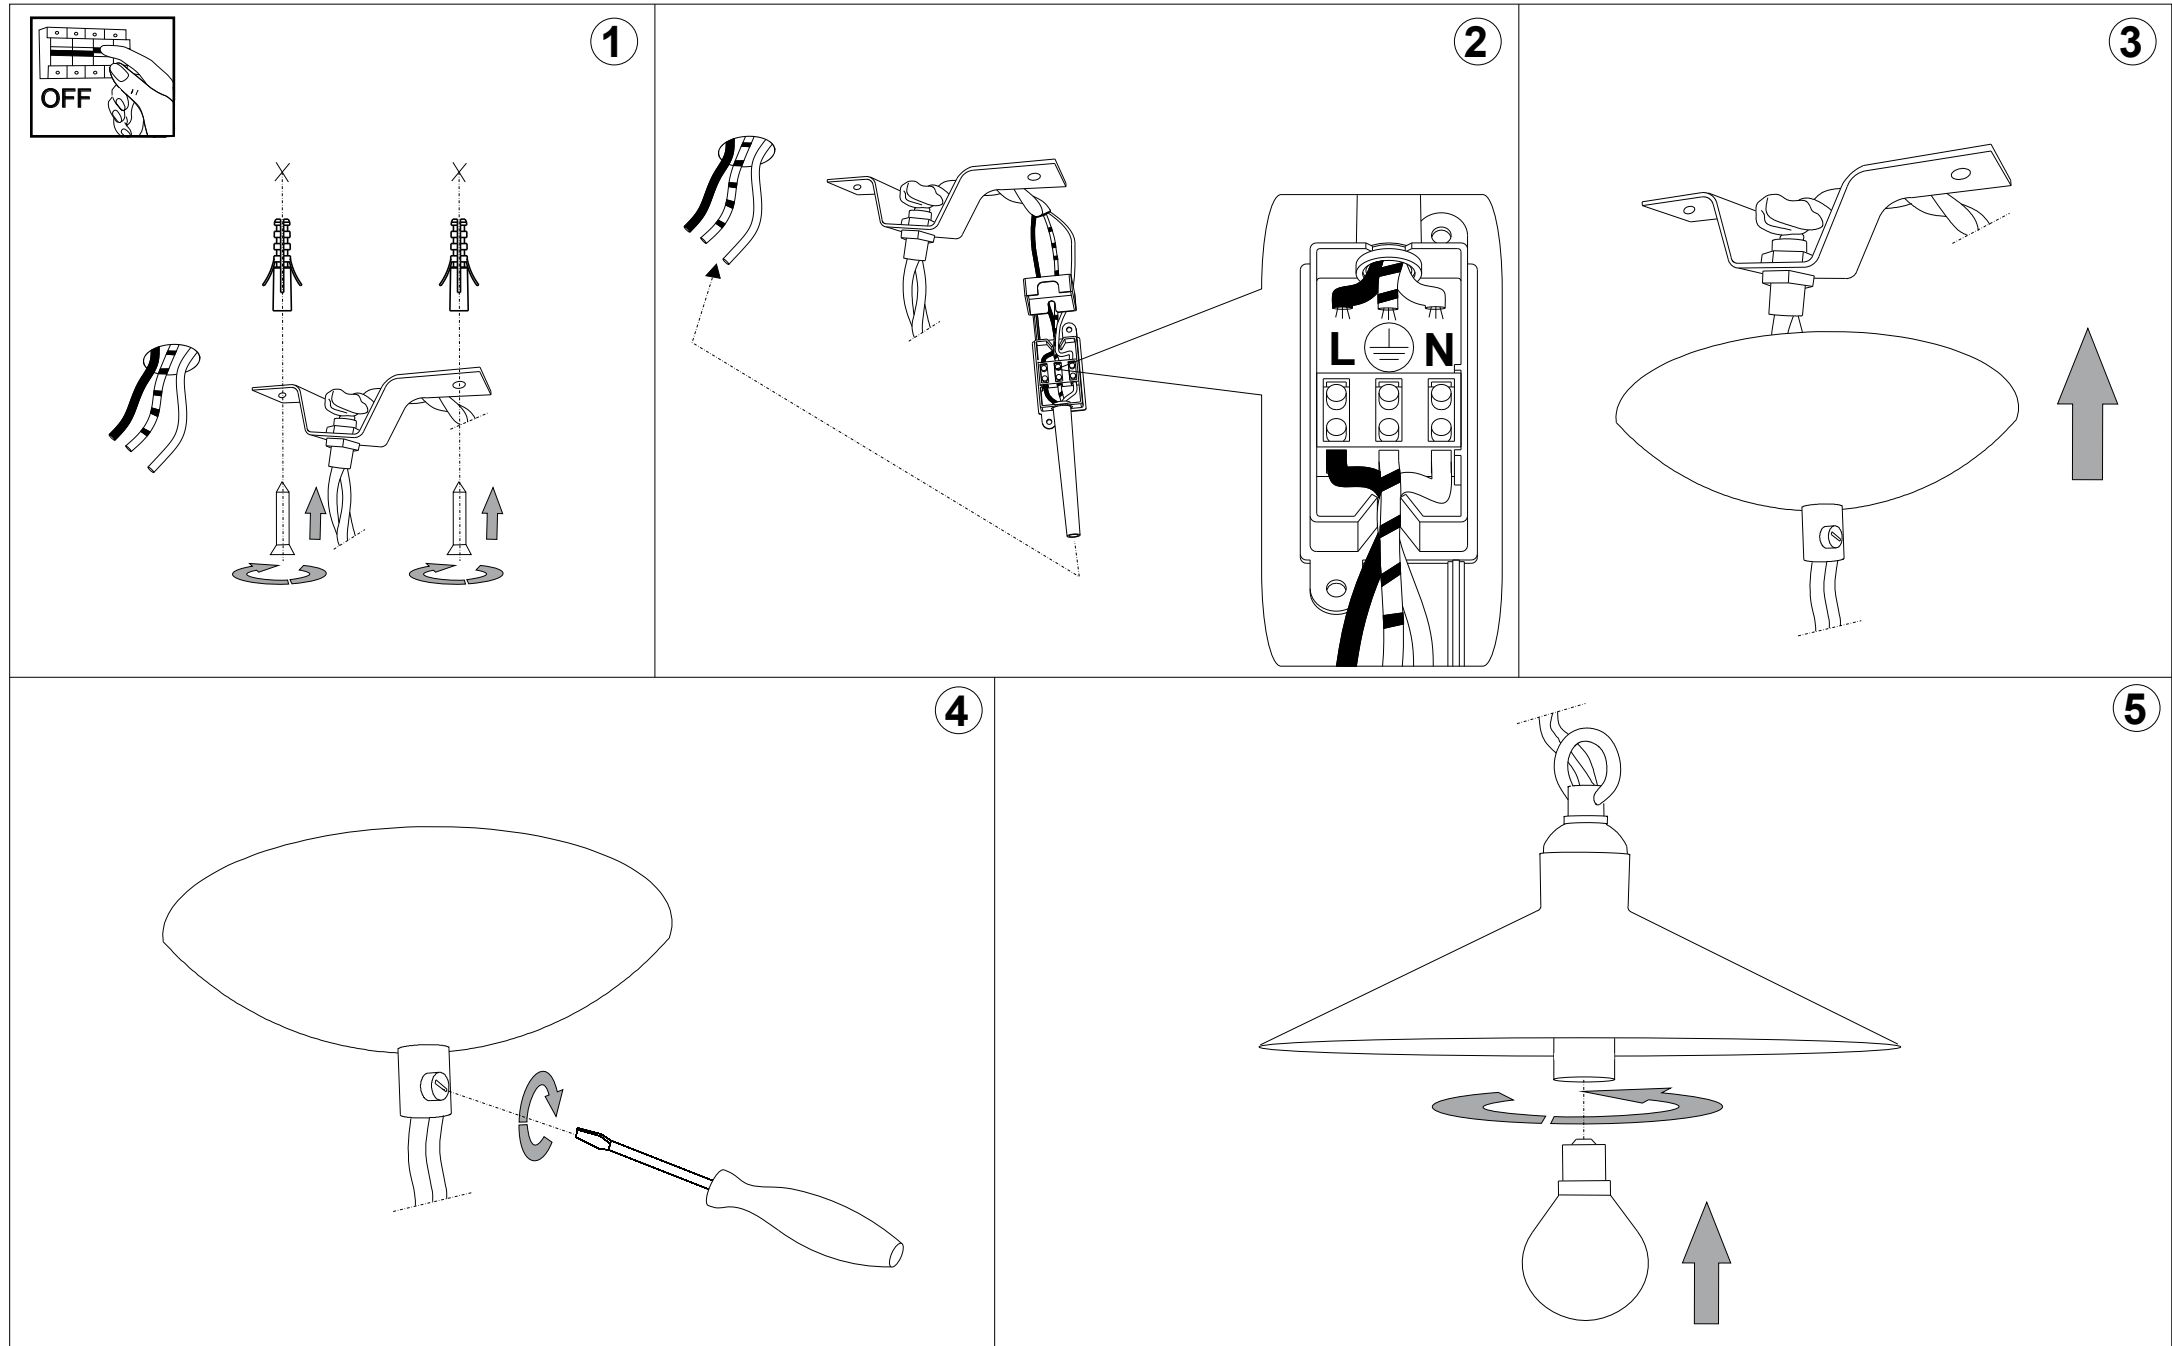

IDEAL LUX[®]

Cantina SP1 Big

Lampada a sospensione
Suspension lamp
Suspension
Pendelleuchte
Lámpara colgante
Люстры и подвесы

max 1 x 40W E14 / 240V
- 8021696112701 BRUNITO
- 8021696112732 RAME

IDEAL LUX[®]

IDEAL LUX s.r.l.
Via Taglio Destro 32
30035 Mirano (VE) Italy
WWW.ideal-lux.com

IDEAL LUX Warehouse
Via delle Industrie, 8/D
30036 Santa Maria di Sala (Venezia)
8.00 - 12.00 / 13.30 - 17.00

ESEGUIRE LE OPERAZIONI DI MONTAGGIO, SEGUENDO L'ORDINE NUMERICO PROGRESSIVO.
FOLLOW THE ASSEMBLY INSTRUCTIONS BY READING THE NUMERICAL PROGRESSION