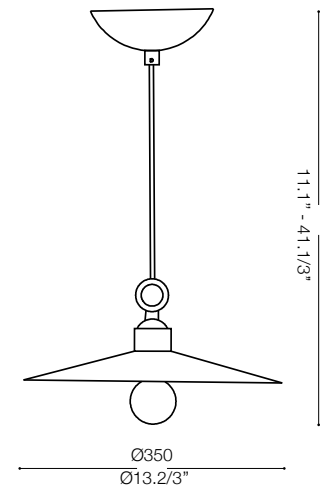

IDEAL LUX[®]

Cantina SP1 Big

Lampada a sospensione
Suspension lamp
Suspension
Pendelleuchte
Lámpara colgante
Люстры и подвесы

max 1 x 40W E14 / 240V
- 8021696112701 BRUNITO
- 8021696112732 RAME

IDEAL LUX[®]

IDEAL LUX s.r.l.
Via Taglio Destro 32
30035 Mirano (VE) Italy
WWW.ideal-lux.com

IDEAL LUX Warehouse
Via delle Industrie, 8/D
30036 Santa Maria di Sala (Venezia)
8.00 - 12.00 / 13.30 - 17.00

ESEGUIRE LE OPERAZIONI DI MONTAGGIO, SEGUENDO L'ORDINE NUMERICO PROGRESSIVO.
FOLLOW THE ASSEMBLY INSTRUCTIONS BY READING THE NUMERICAL PROGRESSION