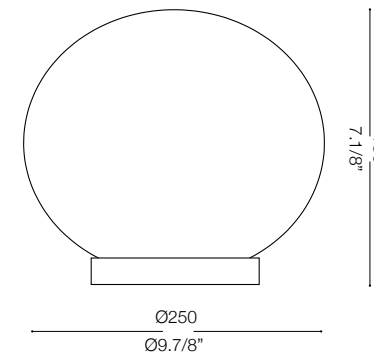

IDEAL LUX[®]

Candy TL1 D25

Lampada da tavolo
Table lamp
Lampe de table
Tischlampe
Lámpara de sobremesa
Настольные лампы

max 1 x 40W G9 / 240 V
- 8021696086804 BIANCO

IDEAL LUX[®]

IDEAL LUX s.r.l.
Via Taglio Destro 32
30035 Mirano (VE) Italy
WWW.ideal-lux.com

IDEAL LUX Warehouse
Via delle Industrie, 8/D
30036 Santa Maria di Sala (Venezia)
8.00 - 12.00 / 13.30 - 17.00

ESEGUIRE LE OPERAZIONI DI MONTAGGIO, SEGUENDO L'ORDINE NUMERICO PROGRESSIVO.
FOLLOW THE ASSEMBLY INSTRUCTIONS BY READING THE NUMERICAL PROGRESSION