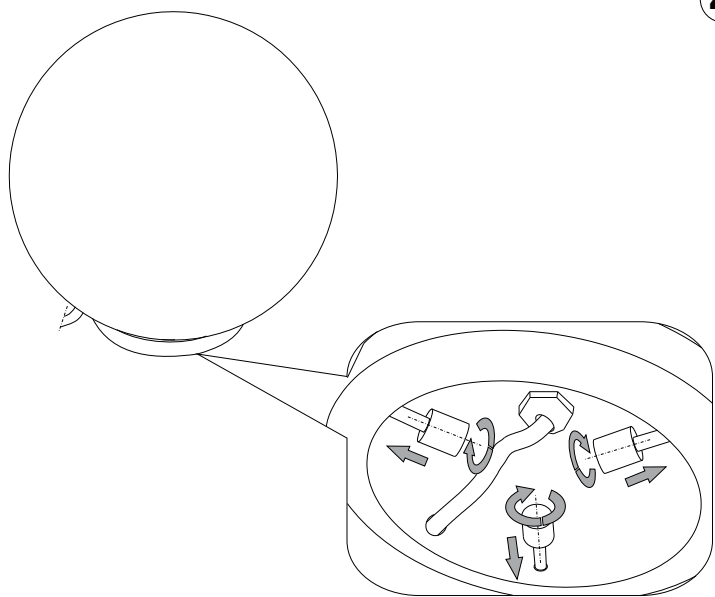

ESEGUIRE LE OPERAZIONI DI MONTAGGIO, SEGUENDO L'ORDINE NUMERICO PROGRESSIVO.
FOLLOW THE ASSEMBLY INSTRUCTIONS BY READING THE NUMERICAL PROGRESSION

1

2

3

4

5

6

La sicurezza di questo apparecchio è garantita solo con l'uso appropriato di queste istruzioni pertanto è necessario conservarle.
The safety and reliability are guaranteed only when installation instructions are properly followed. Please retain this instruction sheet for future reference.