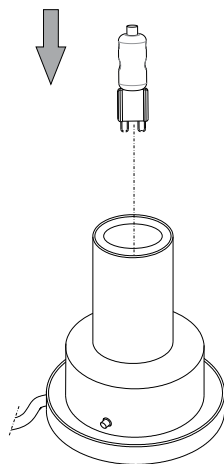

ESEGUIRE LE OPERAZIONI DI MONTAGGIO, SEGUENDO L'ORDINE NUMERICO PROGRESSIVO.
FOLLOW THE ASSEMBLY INSTRUCTIONS BY READING THE NUMERICAL PROGRESSION

1

2

3

4

5

6

La sicurezza di questo apparecchio è garantita solo con l'uso appropriato di queste istruzioni pertanto è necessario conservarle.
The safety and reliability are guaranteed only when installation instructions are properly followed. Please retain this instruction sheet for future reference.