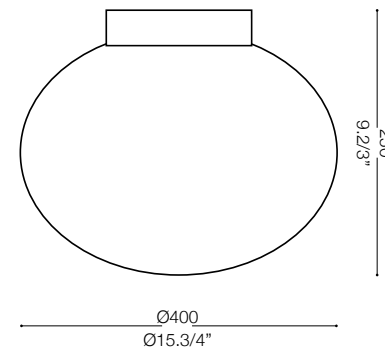

Candy PL1 D40

Lampada da soffitto
Ceiling lamp
Plafonnier
Deckenleuchte
Lámpara de techo
Потолочные светильники

max 1 x 60W E27 / 240V
- 8021696086781 BIANCO

ESEGUIRE LE OPERAZIONI DI MONTAGGIO, SEGUENDO L'ORDINE NUMERICO PROGRESSIVO.
FOLLOW THE ASSEMBLY INSTRUCTIONS BY READING THE NUMERICAL PROGRESSION