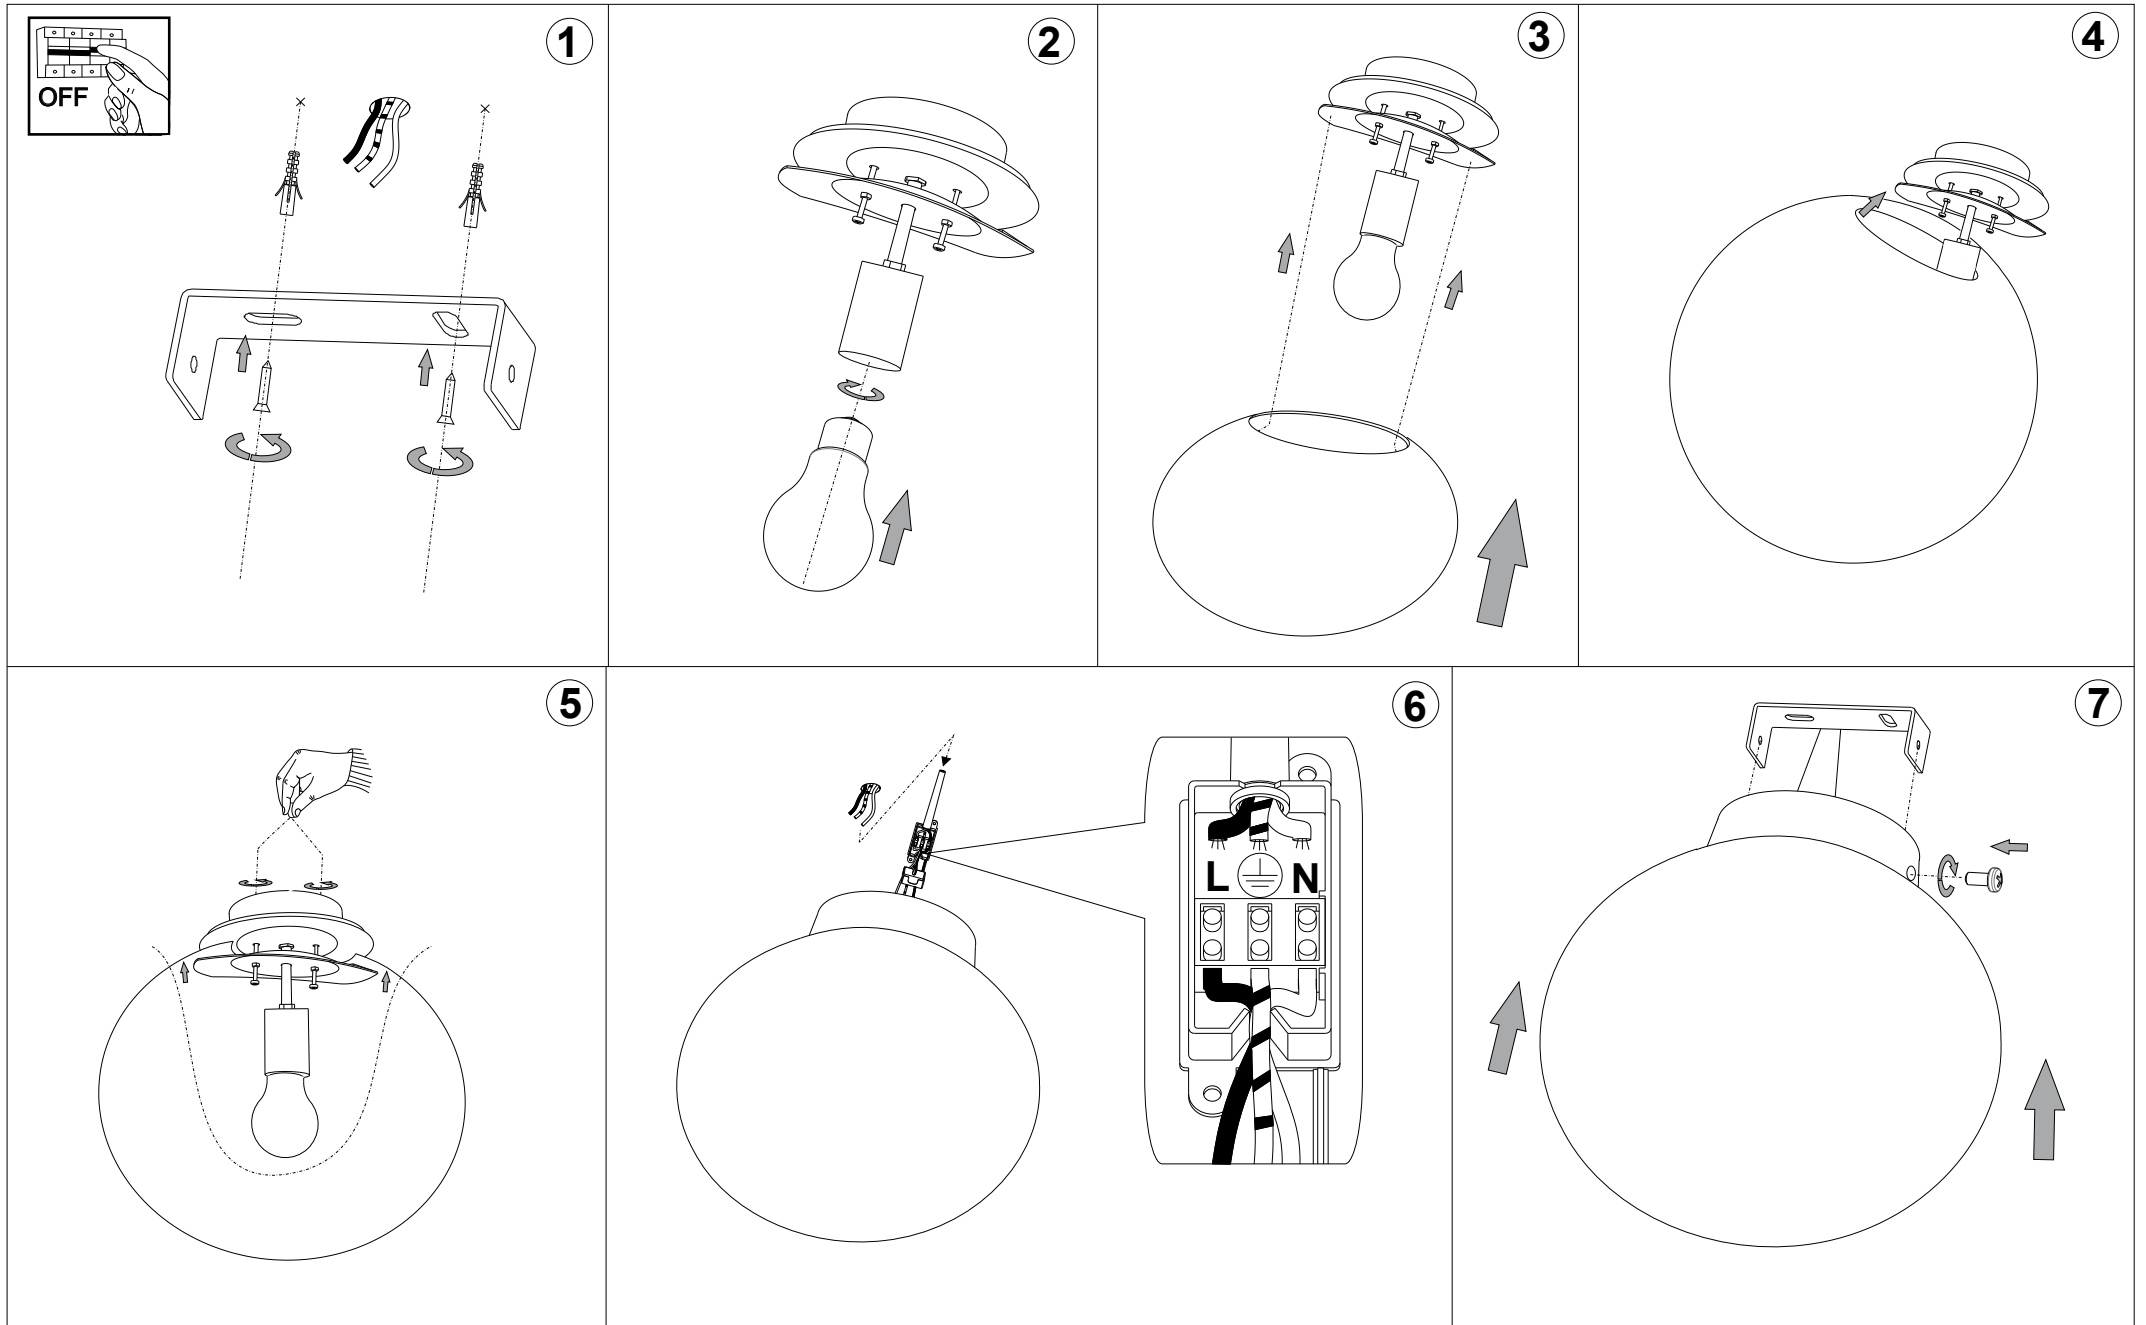

Candy PL1 D40

Lampada da soffitto
Ceiling lamp
Plafonnier
Deckenleuchte
Lámpara de techo
Потолочные светильники

max 1 x 60W E27 / 240V
- 8021696086781 BIANCO

ESEGUIRE LE OPERAZIONI DI MONTAGGIO, SEGUENDO L'ORDINE NUMERICO PROGRESSIVO.
FOLLOW THE ASSEMBLY INSTRUCTIONS BY READING THE NUMERICAL PROGRESSION