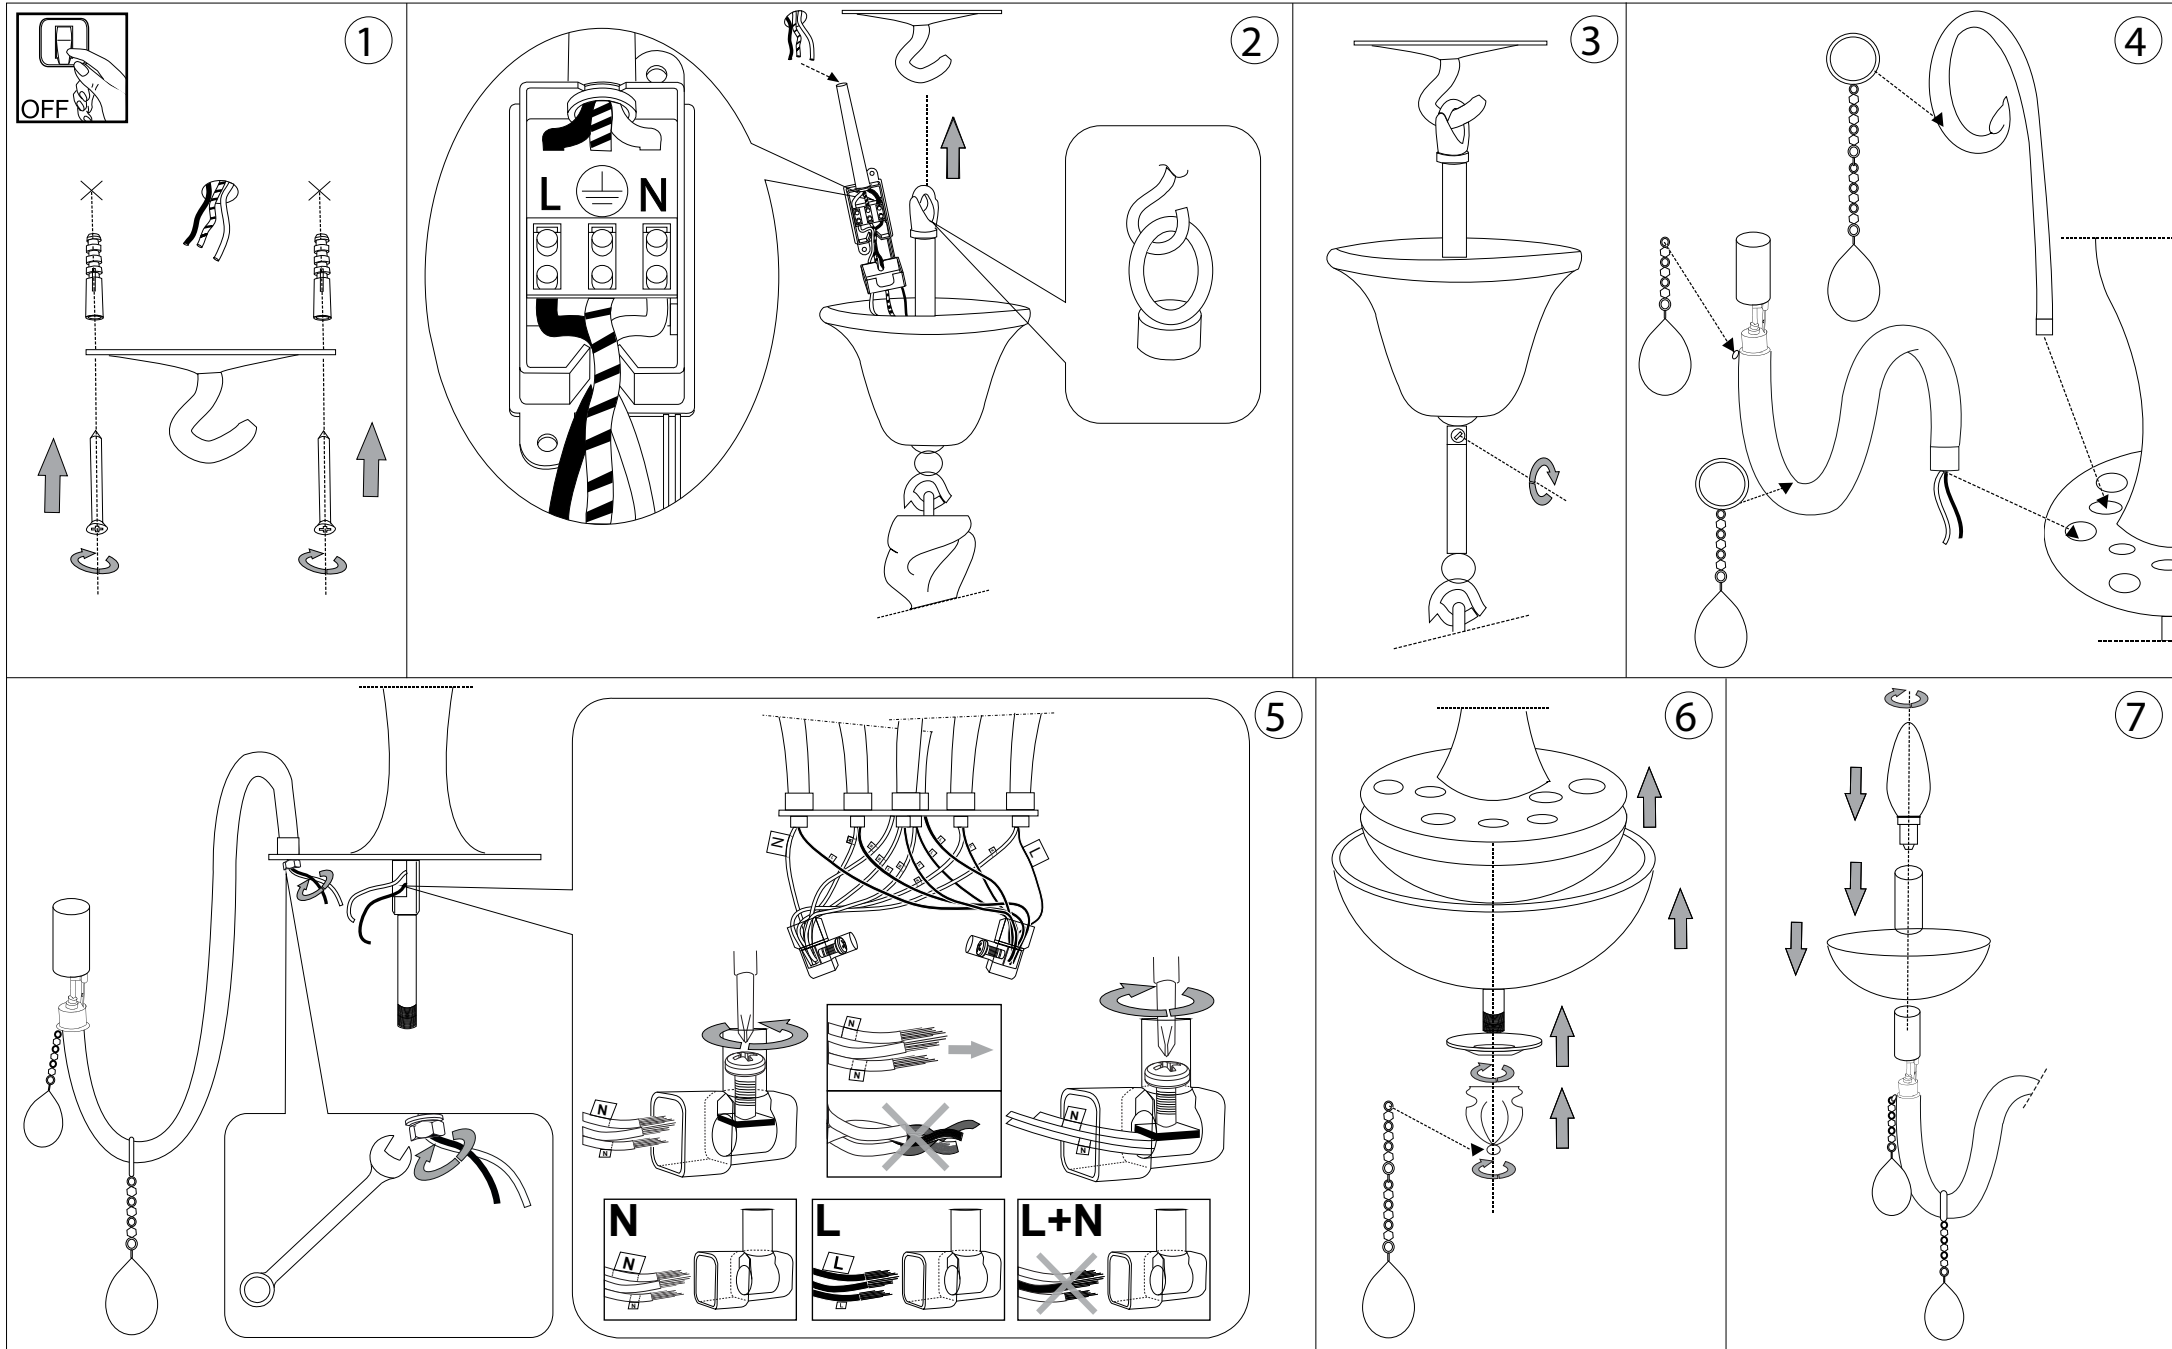

IDEAL LUX[®]

IDEAL LUX s.r.l.
Via Taglio Destro 32
30035 Mirano (VE) Italy
WWW.ideal-lux.com

IDEAL LUX Warehouse
Via delle Industrie, 8/D
30036 Santa Maria di Sala (Venezia)
8.00 - 12.00 / 13.30 - 17.00

ESEGUIRE LE OPERAZIONI DI MONTAGGIO, SEGUENDO L'ORDINE NUMERICO PROGRESSIVO.
FOLLOW THE ASSEMBLY INSTRUCTIONS BY READING THE NUMERICAL PROGRESSION

L'installazione di questo apparecchio deve essere effettuata da personale qualificato
The lighting fitting should be installed by a qualified electrician