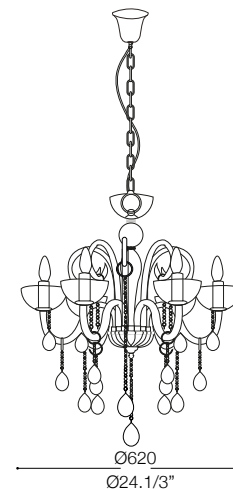

IDEAL LUX[®]

Canaletto SP6

Lampada a sospensione
Suspension lamp
Suspension
Pendelleuchte
Lámpara colgante
Люстры и подвесы

max 6 x 40W E14 / 240V
- 8021696114521 AMBRA
- 8021696027623 TRASPARENTE

700 - 1650
27.9" - 64.1"