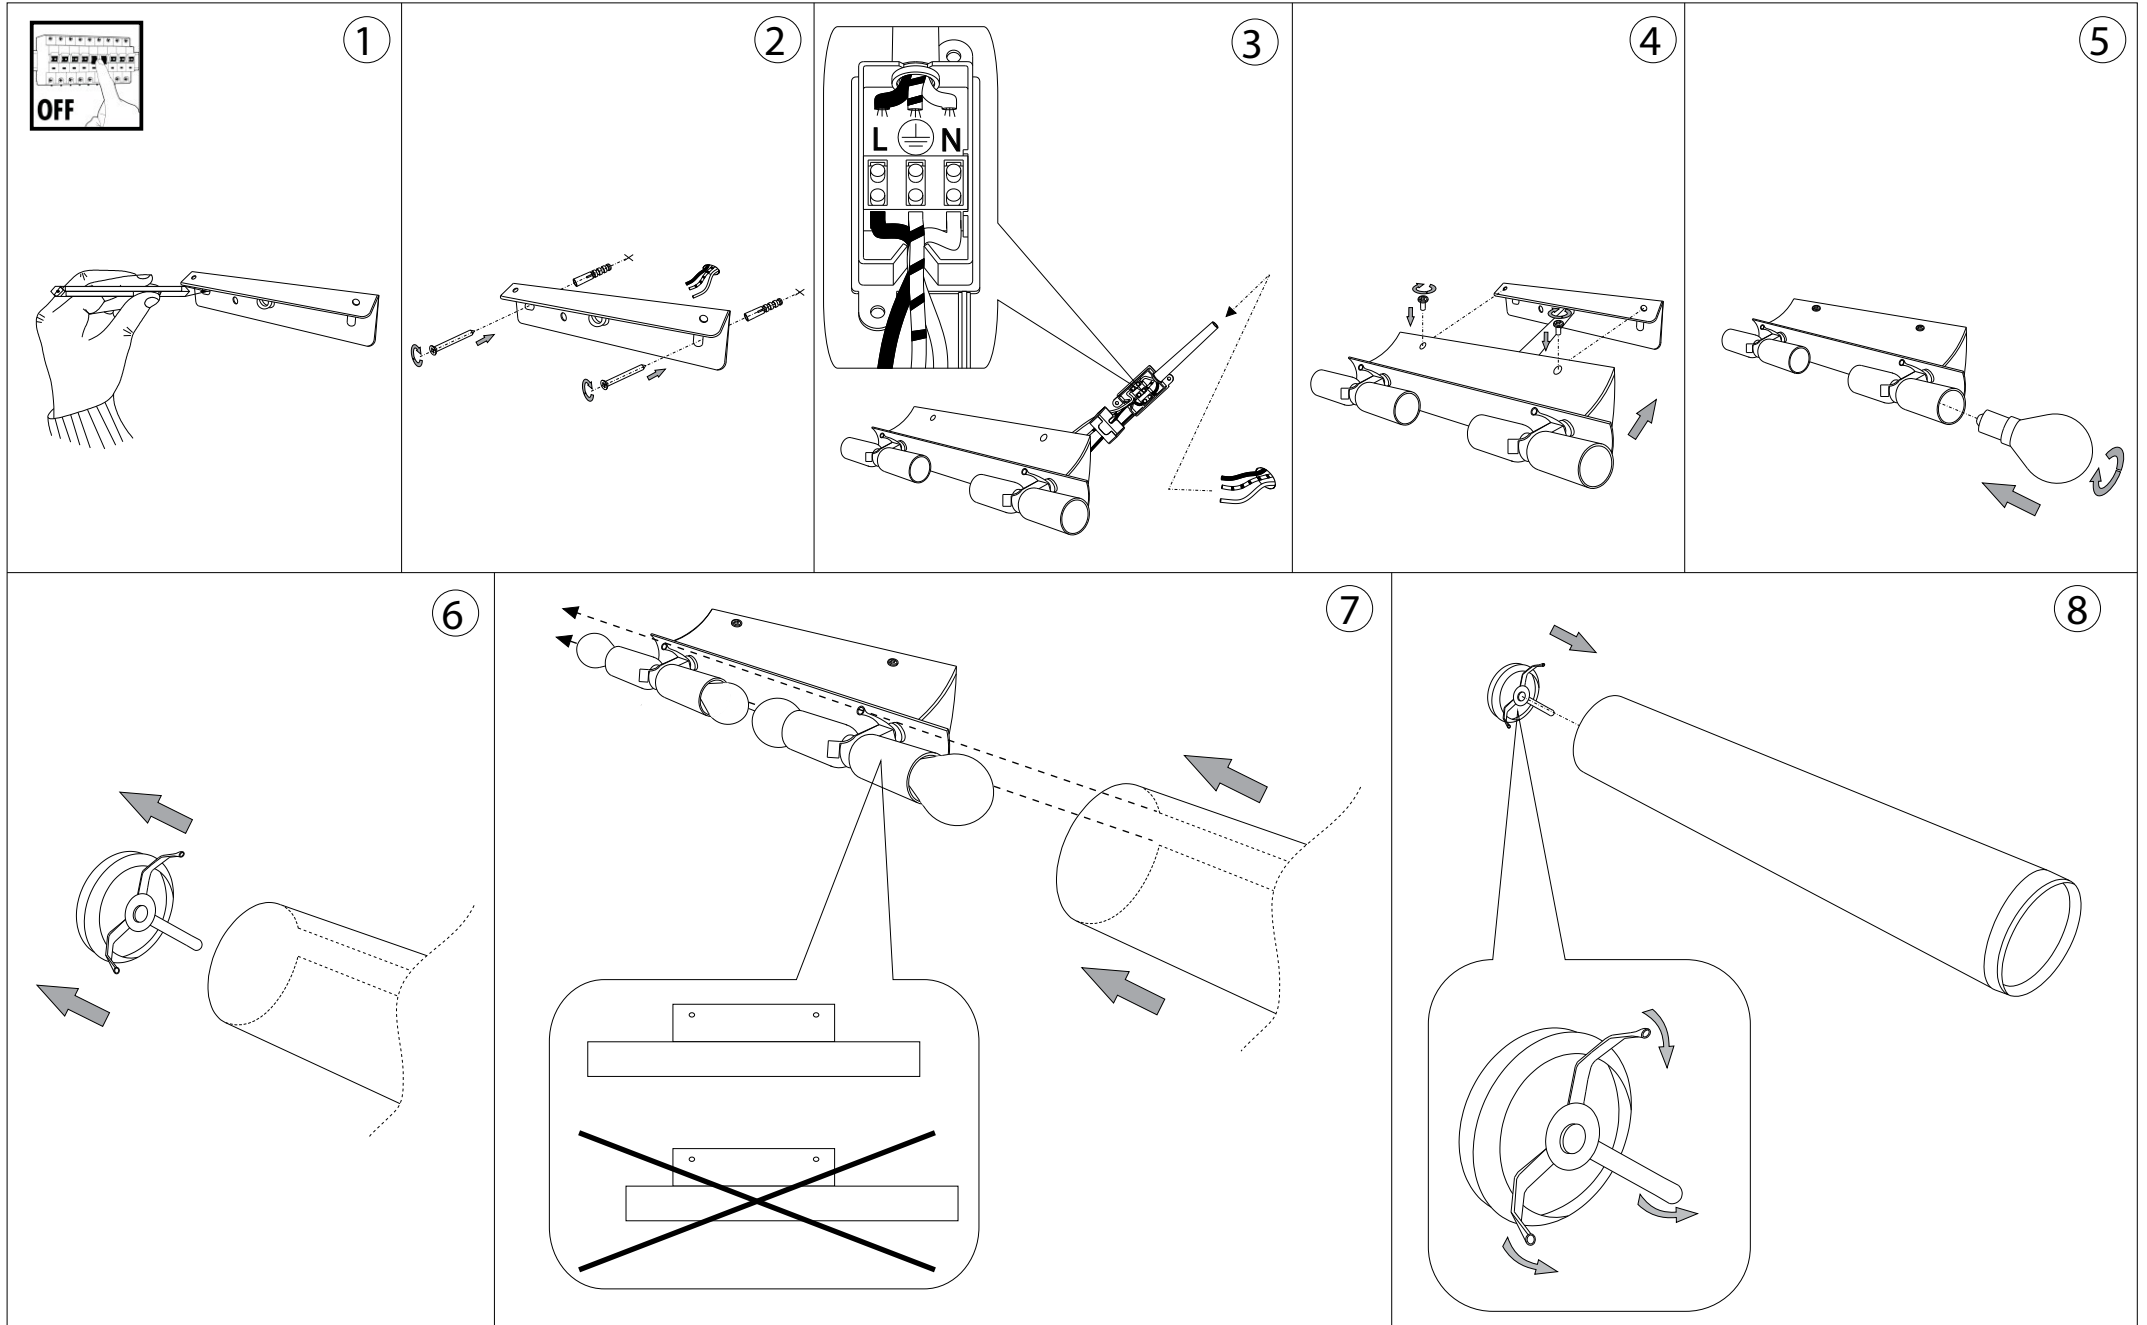

IDEAL LUX[®]

Camerino AP4

Lampada da parete
Wall lamp
Applique
Wandleuchte
Lámpara de pared
Настенные светильники

max 4 x 40W E14 / 240V
- 8021696027104 BIANCO

80
3.1/8"

115
4.1/2"

IDEAL LUX[®]

IDEAL LUX s.r.l.
Via Taglio Destro 32
30035 Mirano (VE) Italy
WWW.ideal-lux.com

IDEAL LUX Warehouse
Via delle Industrie, 8/D
30036 Santa Maria di Sala (Venezia)
8.00 - 12.00 / 13.30 - 17.00

ESEGUIRE LE OPERAZIONI DI MONTAGGIO, SEGUENDO L'ORDINE NUMERICO PROGRESSIVO.
FOLLOW THE ASSEMBLY INSTRUCTIONS BY READING THE NUMERICAL PROGRESSION