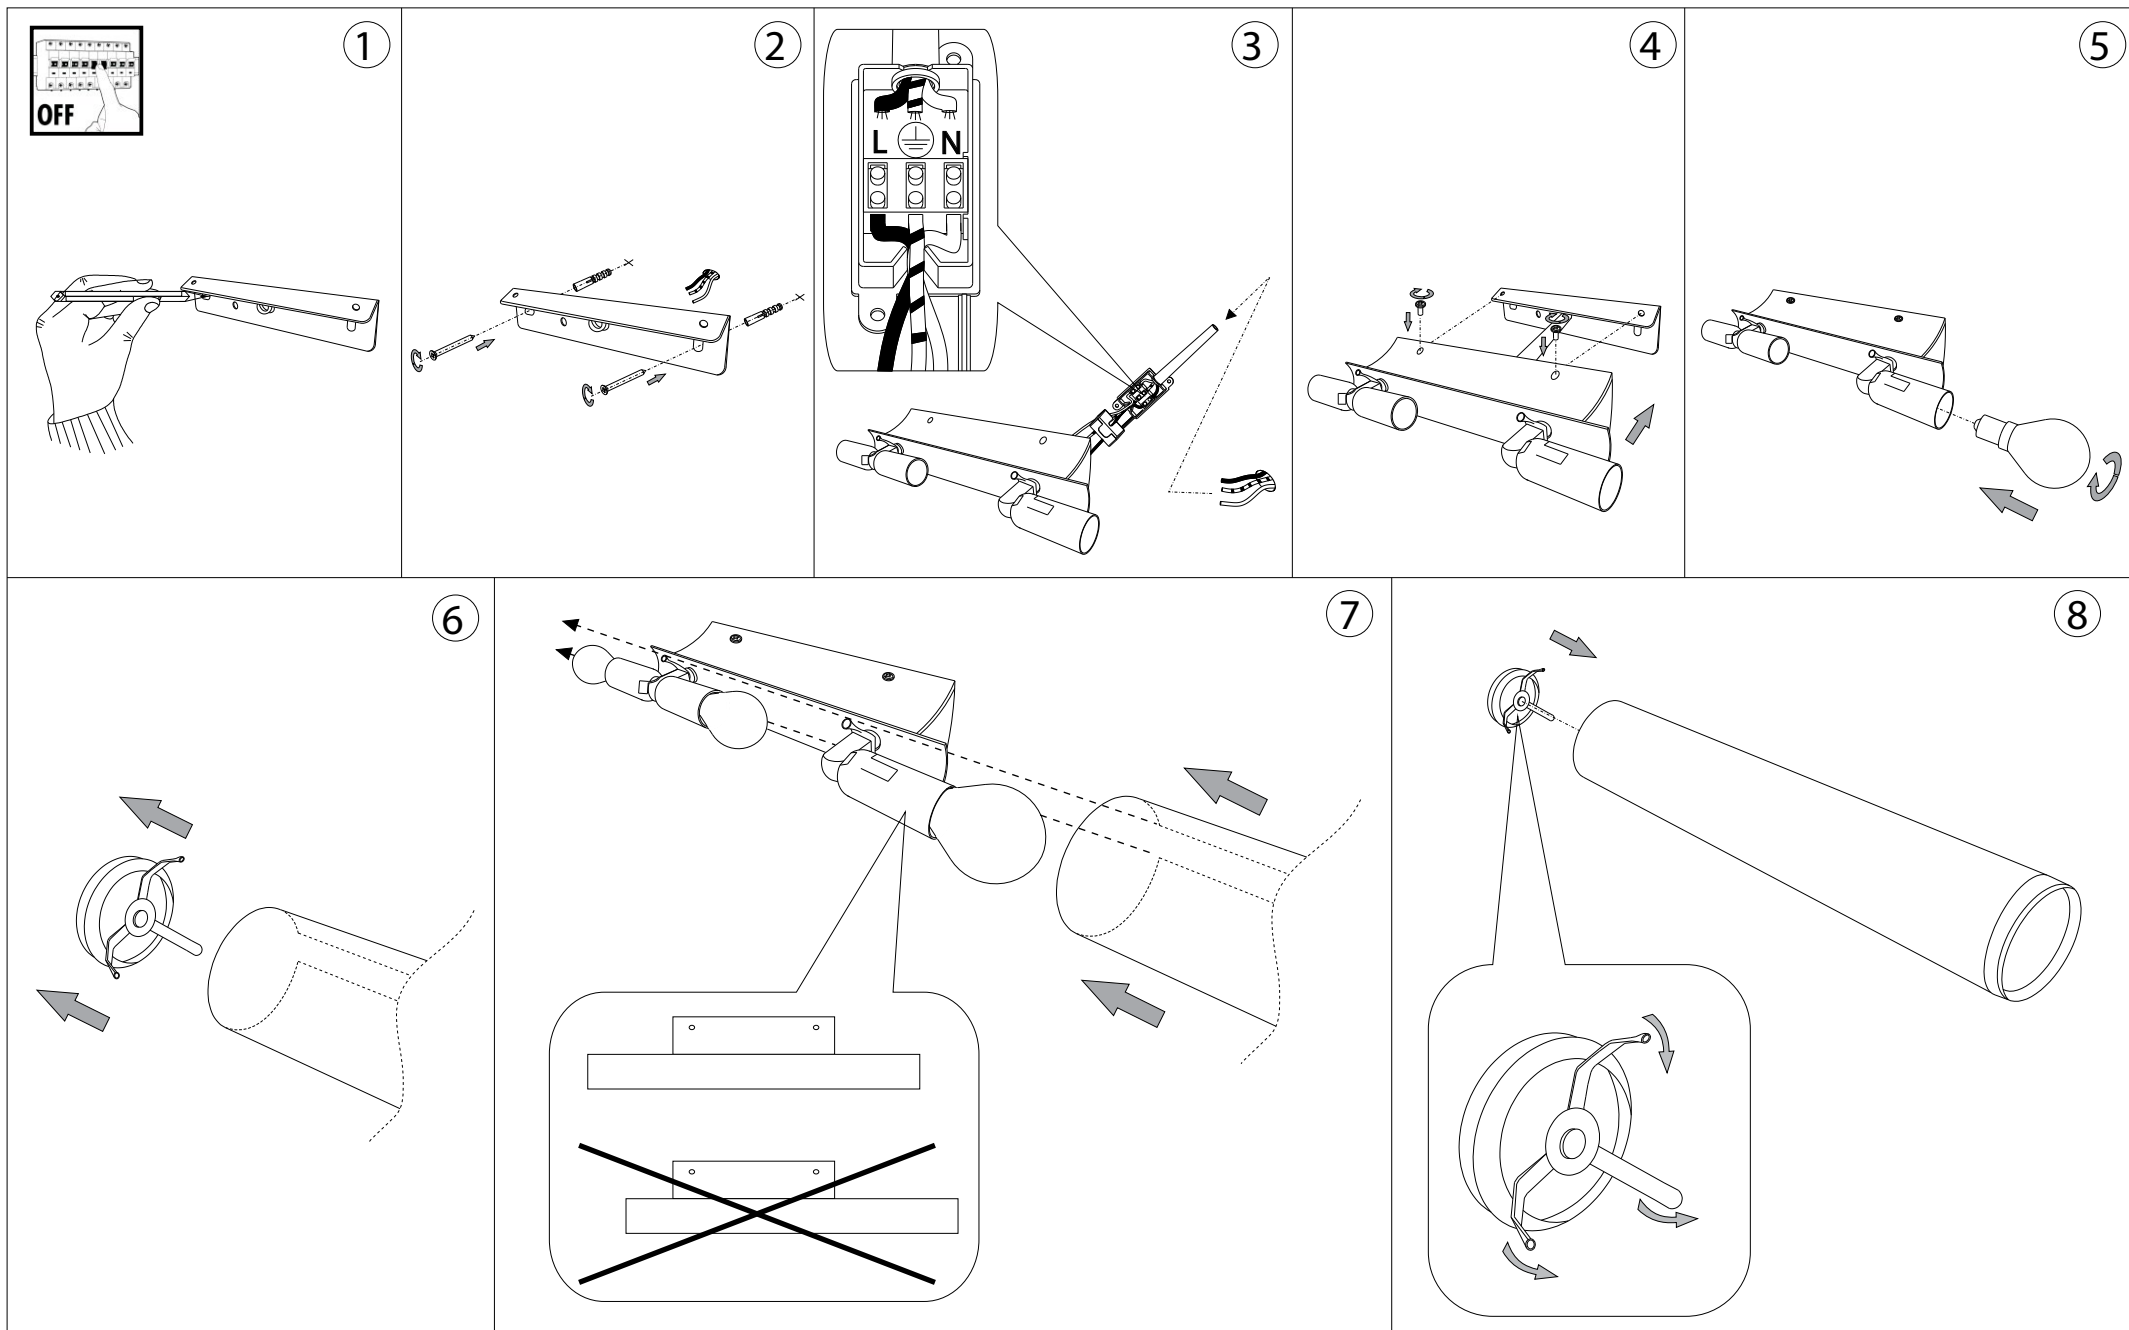

IDEAL LUX®

Camerino AP3

Lampada da parete
Wall lamp
Applique
Wandleuchte
Lámpara de pared
Настенные светильники

max 3 x 40W E14 / 240V
- 8021696027098 BIANCO

80
3.1/8"

115
4.1/2"

IDEAL LUX®

IDEAL LUX s.r.l.
Via Taglio Destro 32
30035 Mirano (VE) Italy
WWW.ideal-lux.com

IDEAL LUX Warehouse
Via delle Industrie, 8/D
30036 Santa Maria di Sala (Venezia)
8.00 - 12.00 / 13.30 - 17.00

ESEGUIRE LE OPERAZIONI DI MONTAGGIO, SEGUENDO L'ORDINE NUMERICO PROGRESSIVO.
FOLLOW THE ASSEMBLY INSTRUCTIONS BY READING THE NUMERICAL PROGRESSION