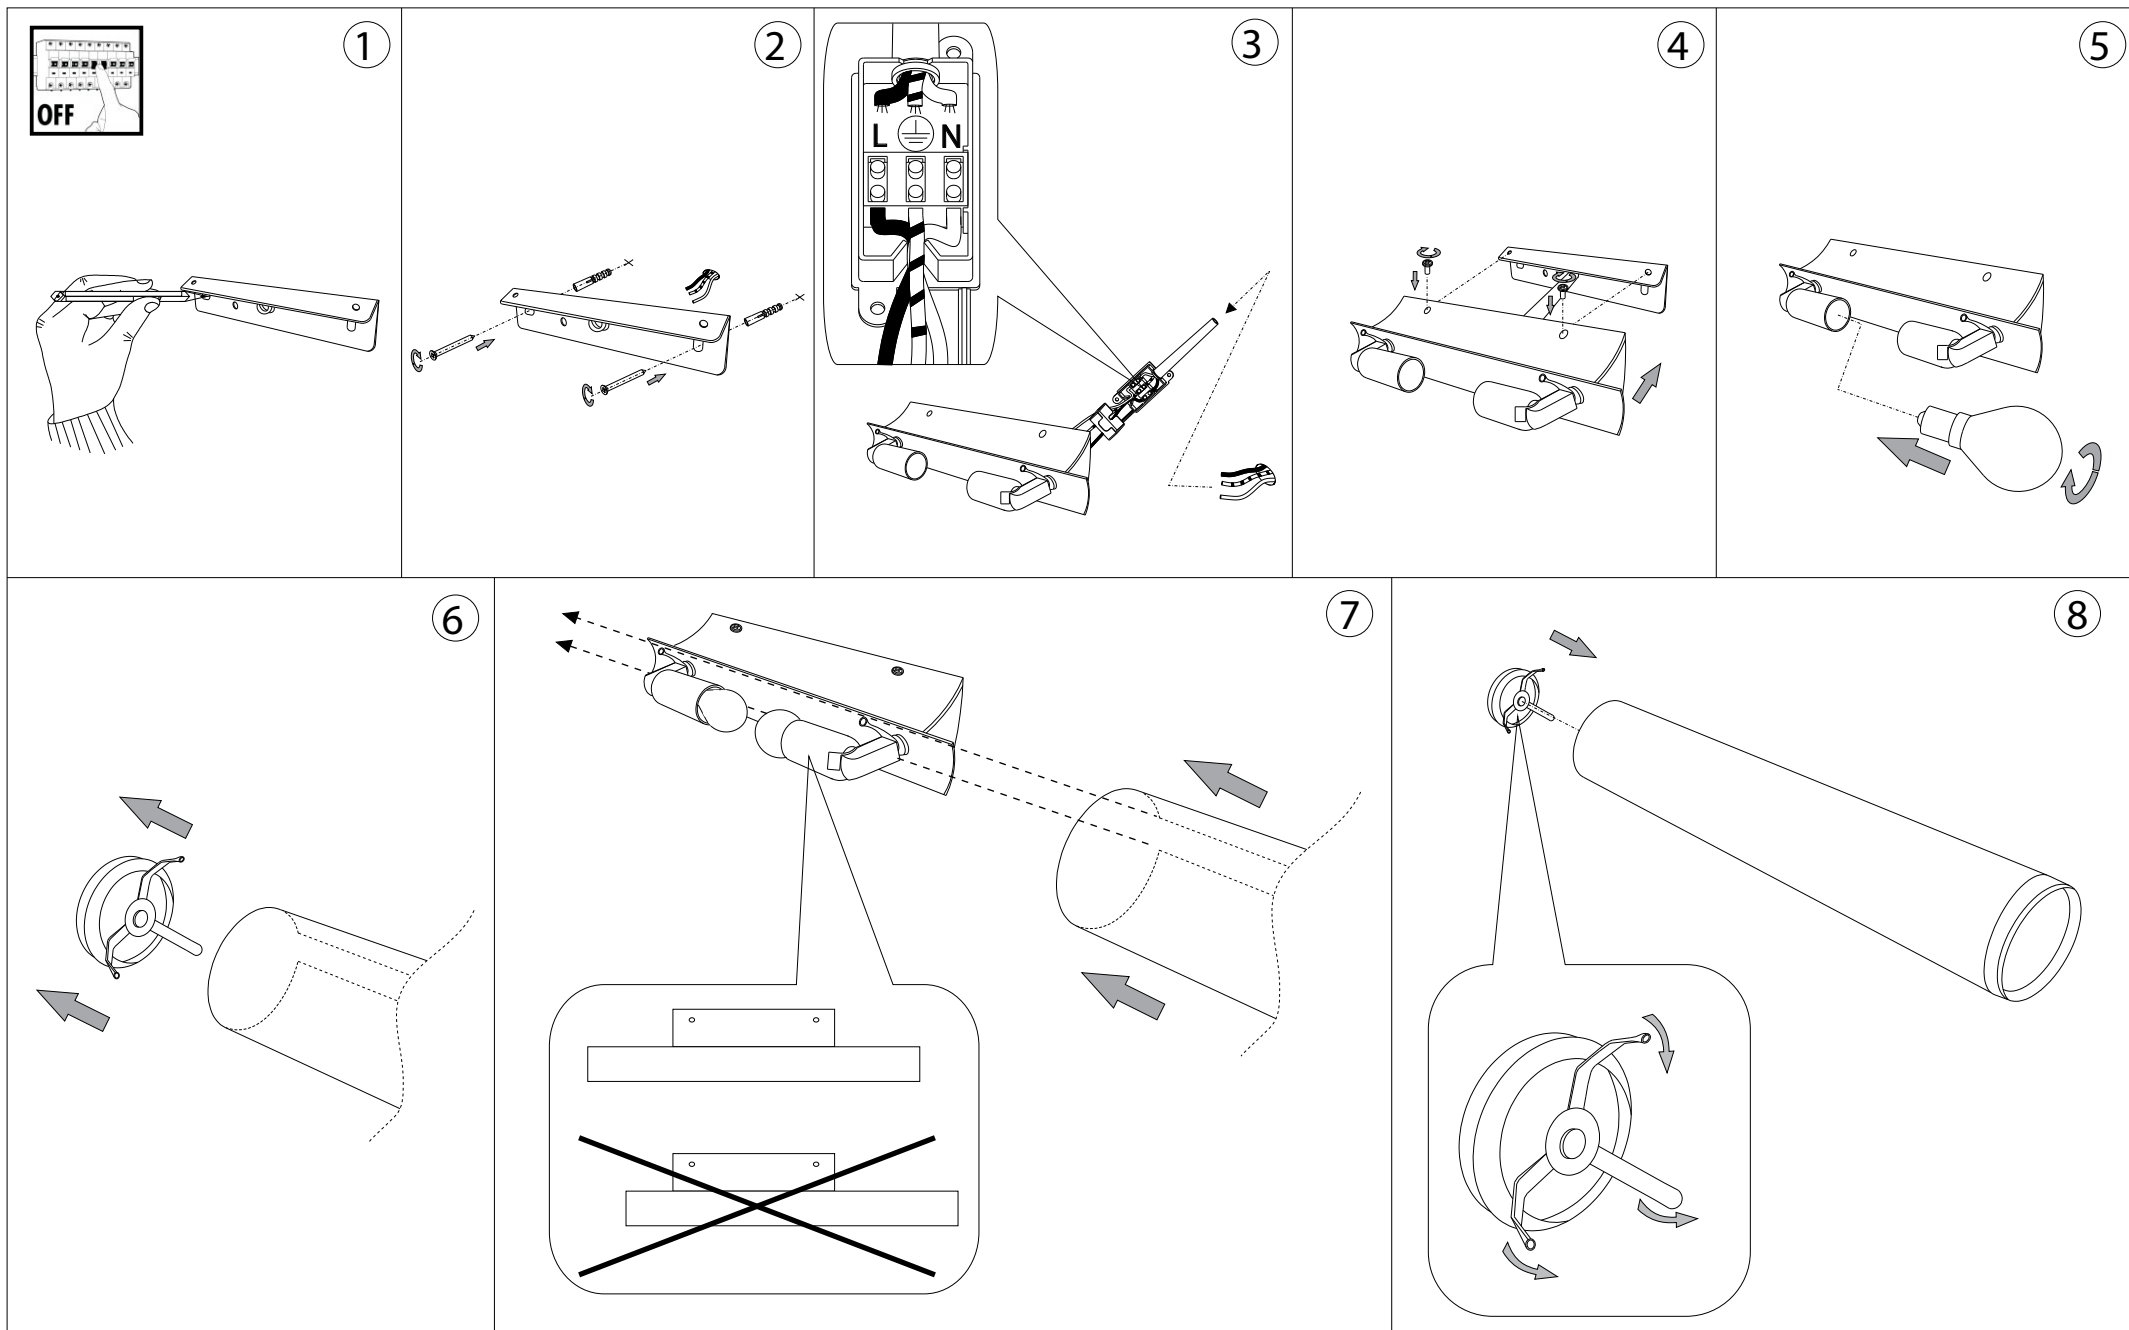

ESEGUIRE LE OPERAZIONI DI MONTAGGIO, SEGUENDO L'ORDINE NUMERICO PROGRESSIVO.
FOLLOW THE ASSEMBLY INSTRUCTIONS BY READING THE NUMERICAL PROGRESSION

La sicurezza di questo apparecchio è garantita solo con l'uso appropriato di queste istruzioni pertanto è necessario conservarle.
The safety and reliability are guaranteed only when installation instructions are properly followed. Please retain this instruction sheet for future reference.