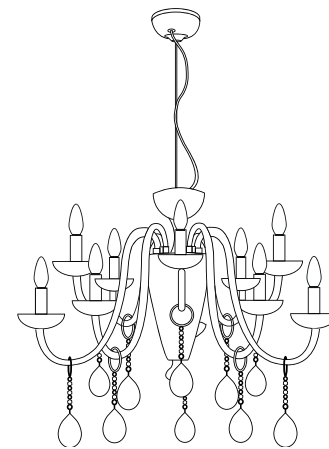

## Camelia SP11

Lampada a sospensione  
Suspension lamp  
Suspension  
Pendelleuchte  
Lámpara colgante  
Люстры и подвесы

max 10 x 40W E14 +  
1 X 60W E27 / 240V  
- 8021696117782 BIANCO  
- 8021696117799 FUMÉ

Ø750  
Ø29.1/3"

800 - 1350  
31.1/2" - 53.5/3"