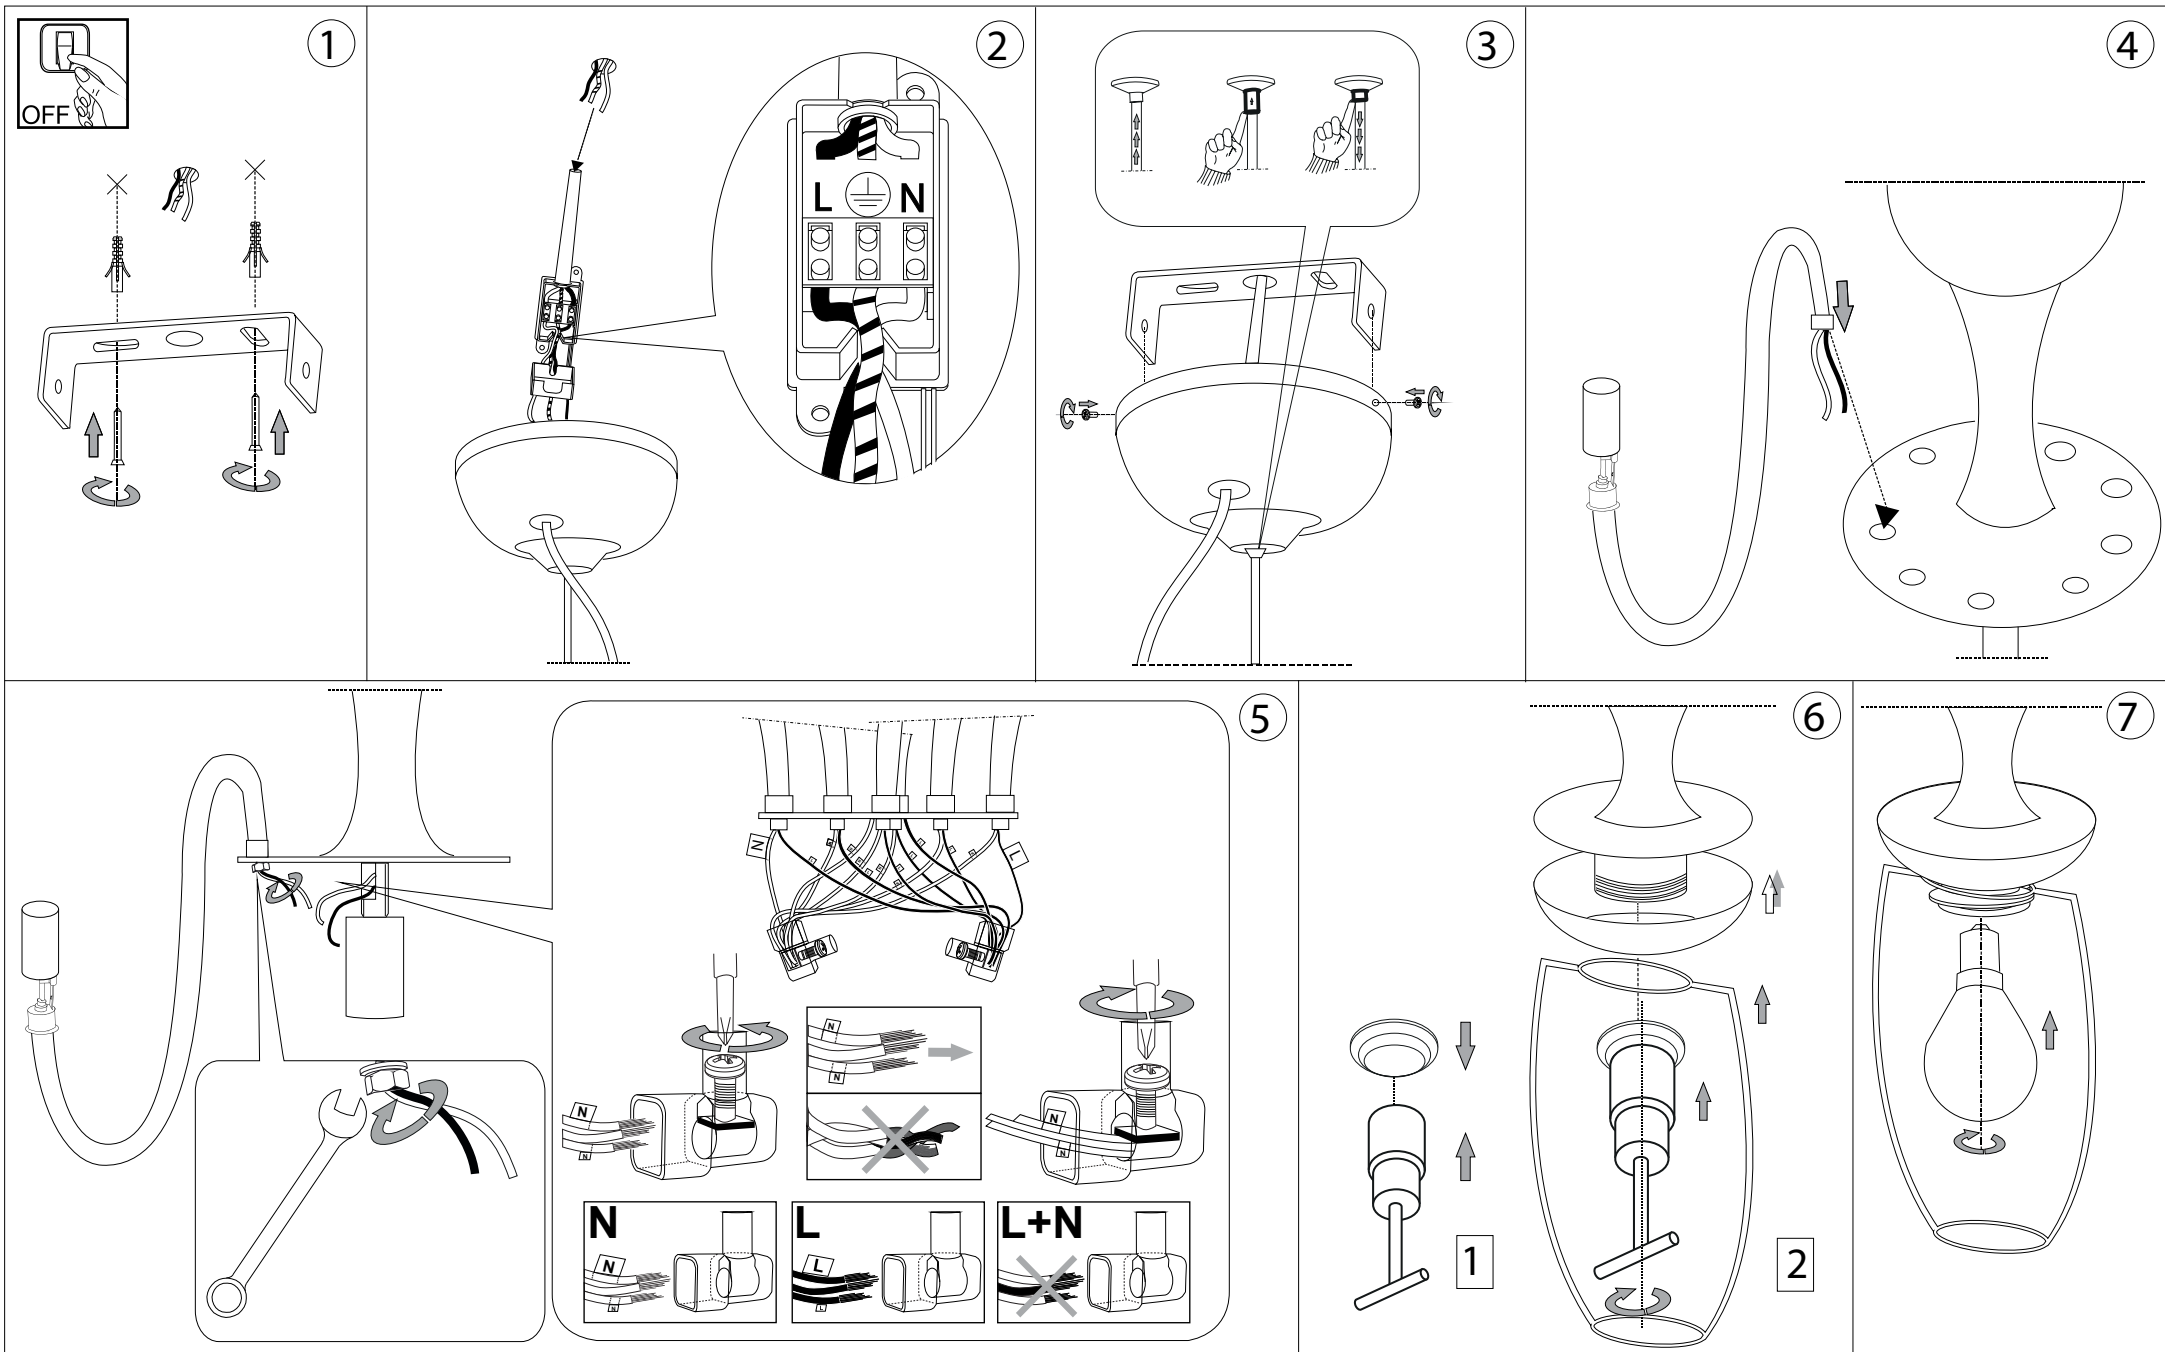

# IDEAL LUX®

IDEAL LUX s.r.l.  
Via Taglio Destro 32  
30035 Mirano (VE) Italy  
WWW.ideal-lux.com

IDEAL LUX Warehouse  
Via delle Industrie, 8/D  
30036 Santa Maria di Sala (Venezia)  
8.00 - 12.00 / 13.30 - 17.00

**ESEGUIRE LE OPERAZIONI DI MONTAGGIO, SEGUENDO L'ORDINE NUMERICO PROGRESSIVO.**  
**FOLLOW THE ASSEMBLY INSTRUCTIONS BY READING THE NUMERICAL PROGRESSION**

L'installazione di questo apparecchio deve essere effettuata da personale qualificato  
 The lighting fitting should be installed by a qualified electrician