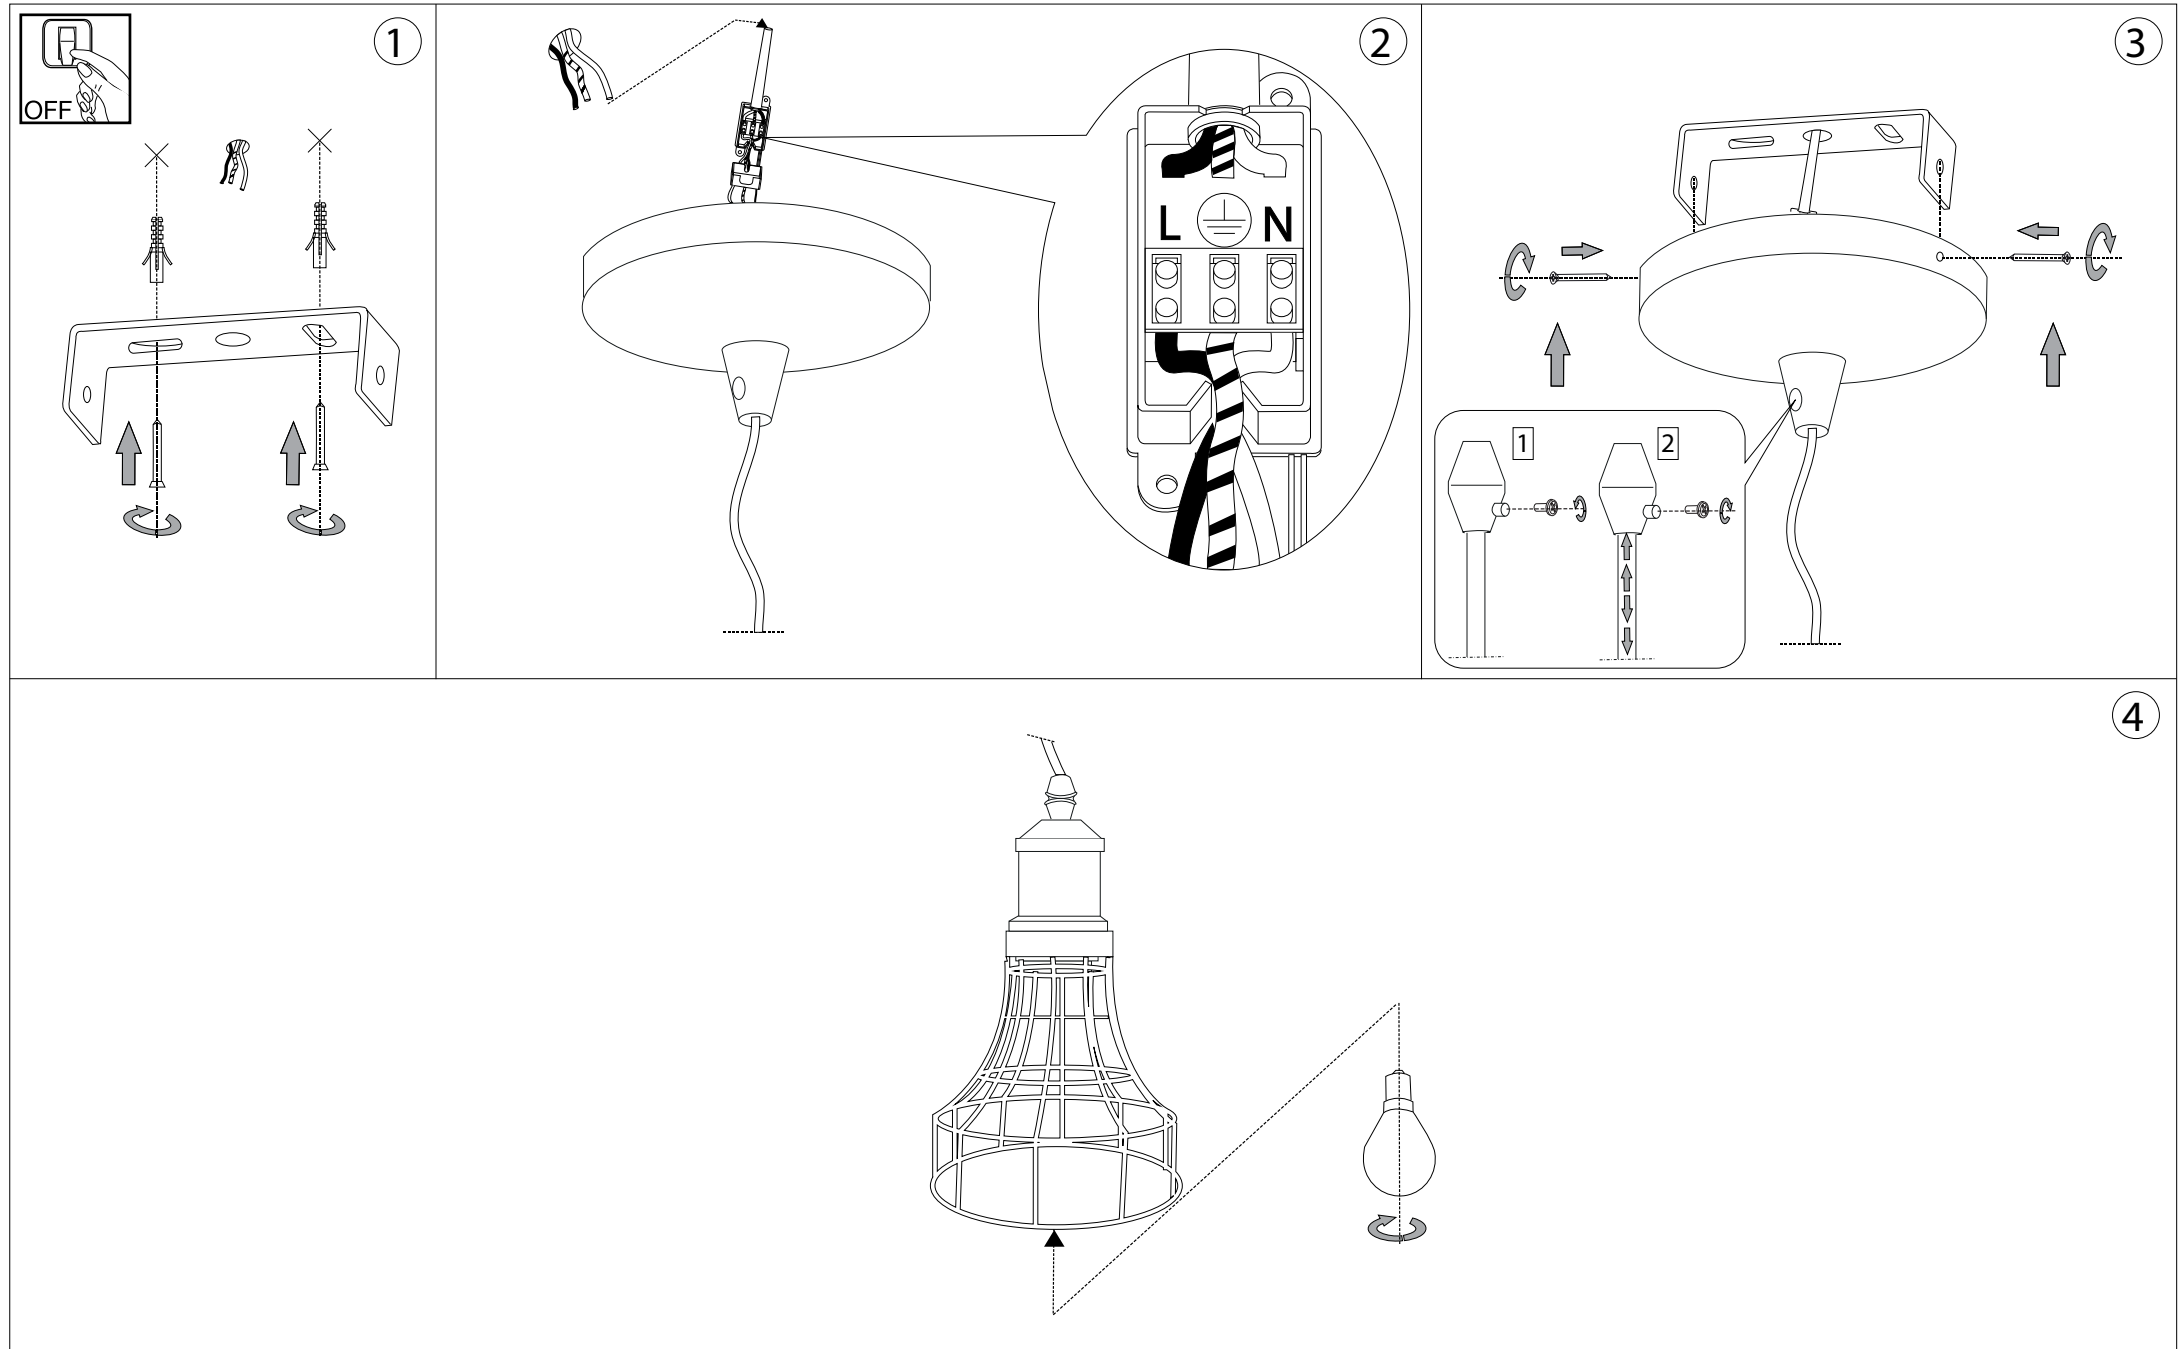

## Cage SP1 Plate

Lampada a sospensione  
Suspension lamp  
Suspension  
Pendelleuchte  
Lámpara colgante  
Люстры и подвесы

max 1 x 60W E27 / 240V  
- 8021696122632 BIANCO

Ø190  
Ø7.1/2"

300 - 1800  
11.1" - 62.1"

# IDEAL LUX<sup>®</sup>

IDEAL LUX s.r.l.  
Via Taglio Destro 32  
30035 Mirano (VE) Italy  
WWW.ideal-lux.com

IDEAL LUX Warehouse  
Via delle Industrie, 8/D  
30036 Santa Maria di Sala (Venezia)  
8.00 - 12.00 / 13.30 - 17.00

**ESEGUIRE LE OPERAZIONI DI MONTAGGIO, SEGUENDO L'ORDINE NUMERICO PROGRESSIVO.**  
**FOLLOW THE ASSEMBLY INSTRUCTIONS BY READING THE NUMERICAL PROGRESSION**

L'installazione di questo apparecchio deve essere effettuata da personale qualificato  
The lighting fitting should be installed by a qualified electrician