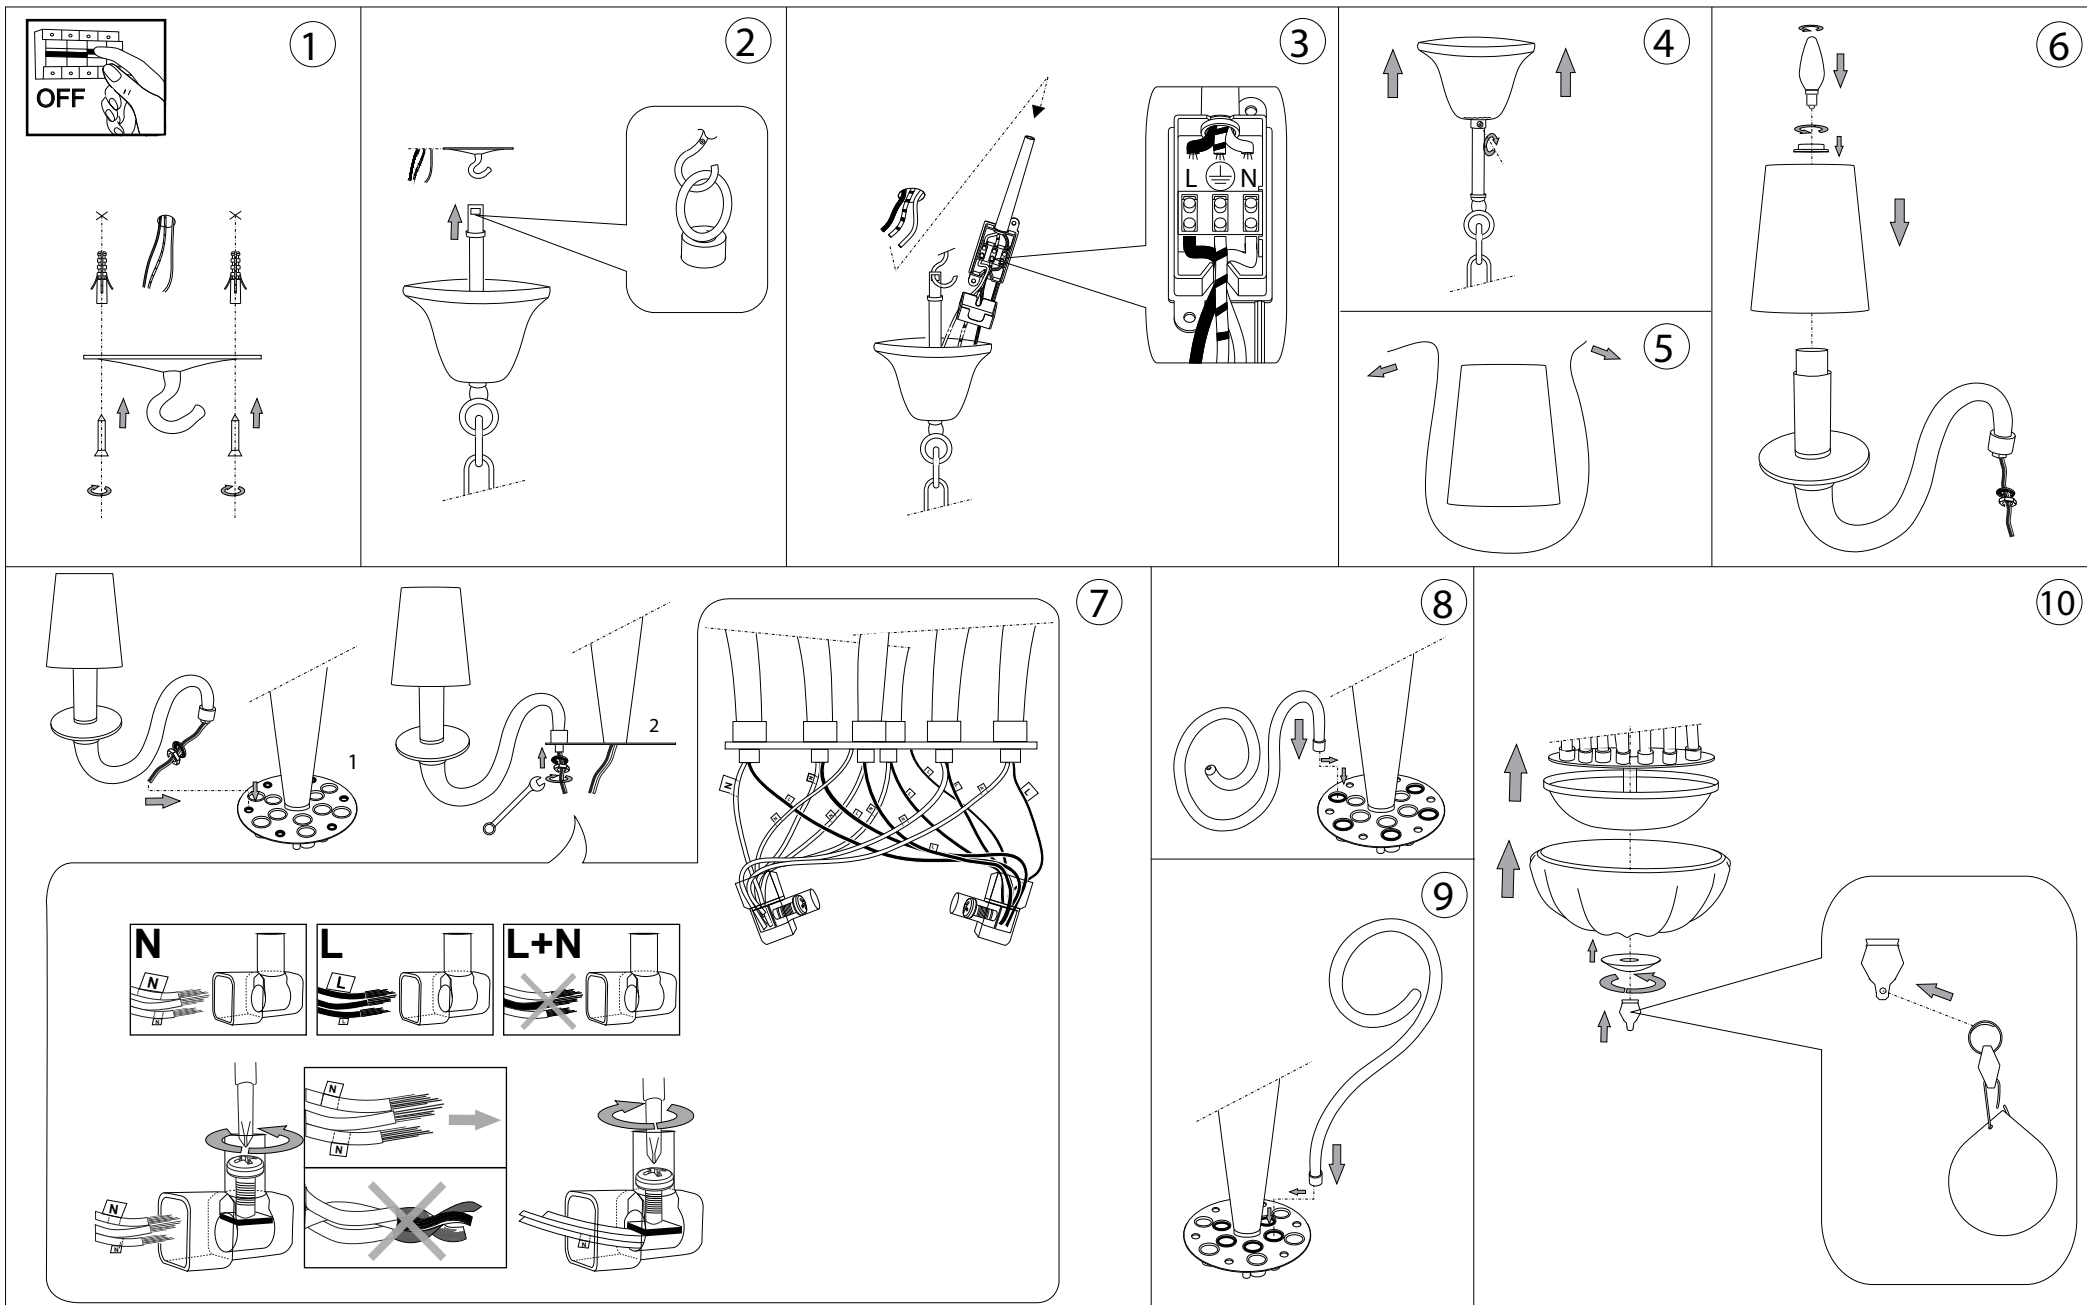

ESEGUIRE LE OPERAZIONI DI MONTAGGIO, SEGUENDO L'ORDINE NUMERICO PROGRESSIVO.
FOLLOW THE ASSEMBLY INSTRUCTIONS BY READING THE NUMERICAL PROGRESSION

L'installazione di questo apparecchio deve essere effettuata da personale qualificato

The lighting fitting should be installed by a qualified electrician

La sicurezza di questo apparecchio è garantita solo con l'uso appropriato di queste istruzioni pertanto è necessario conservarle.

The safety and reliability are guaranteed only when installation instructions are properly followed. Please retain this instruction sheet for future reference.