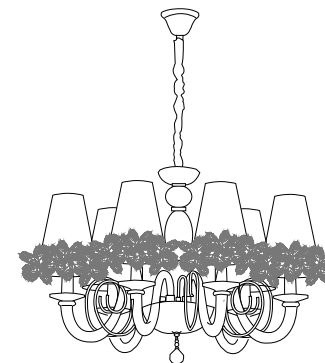

IDEAL LUX[®]

Cabaret SP6

Lampada a sospensione
Suspension lamp
Suspension
Pendelleuchte
Lámpara colgante
Люстры и подвесы

max 6 x 40W E14 / 240V
- 8021696035741 BIANCO

750 - 1200
29.1/2" - 47.1/4"

Ø900
Ø35.3/8"