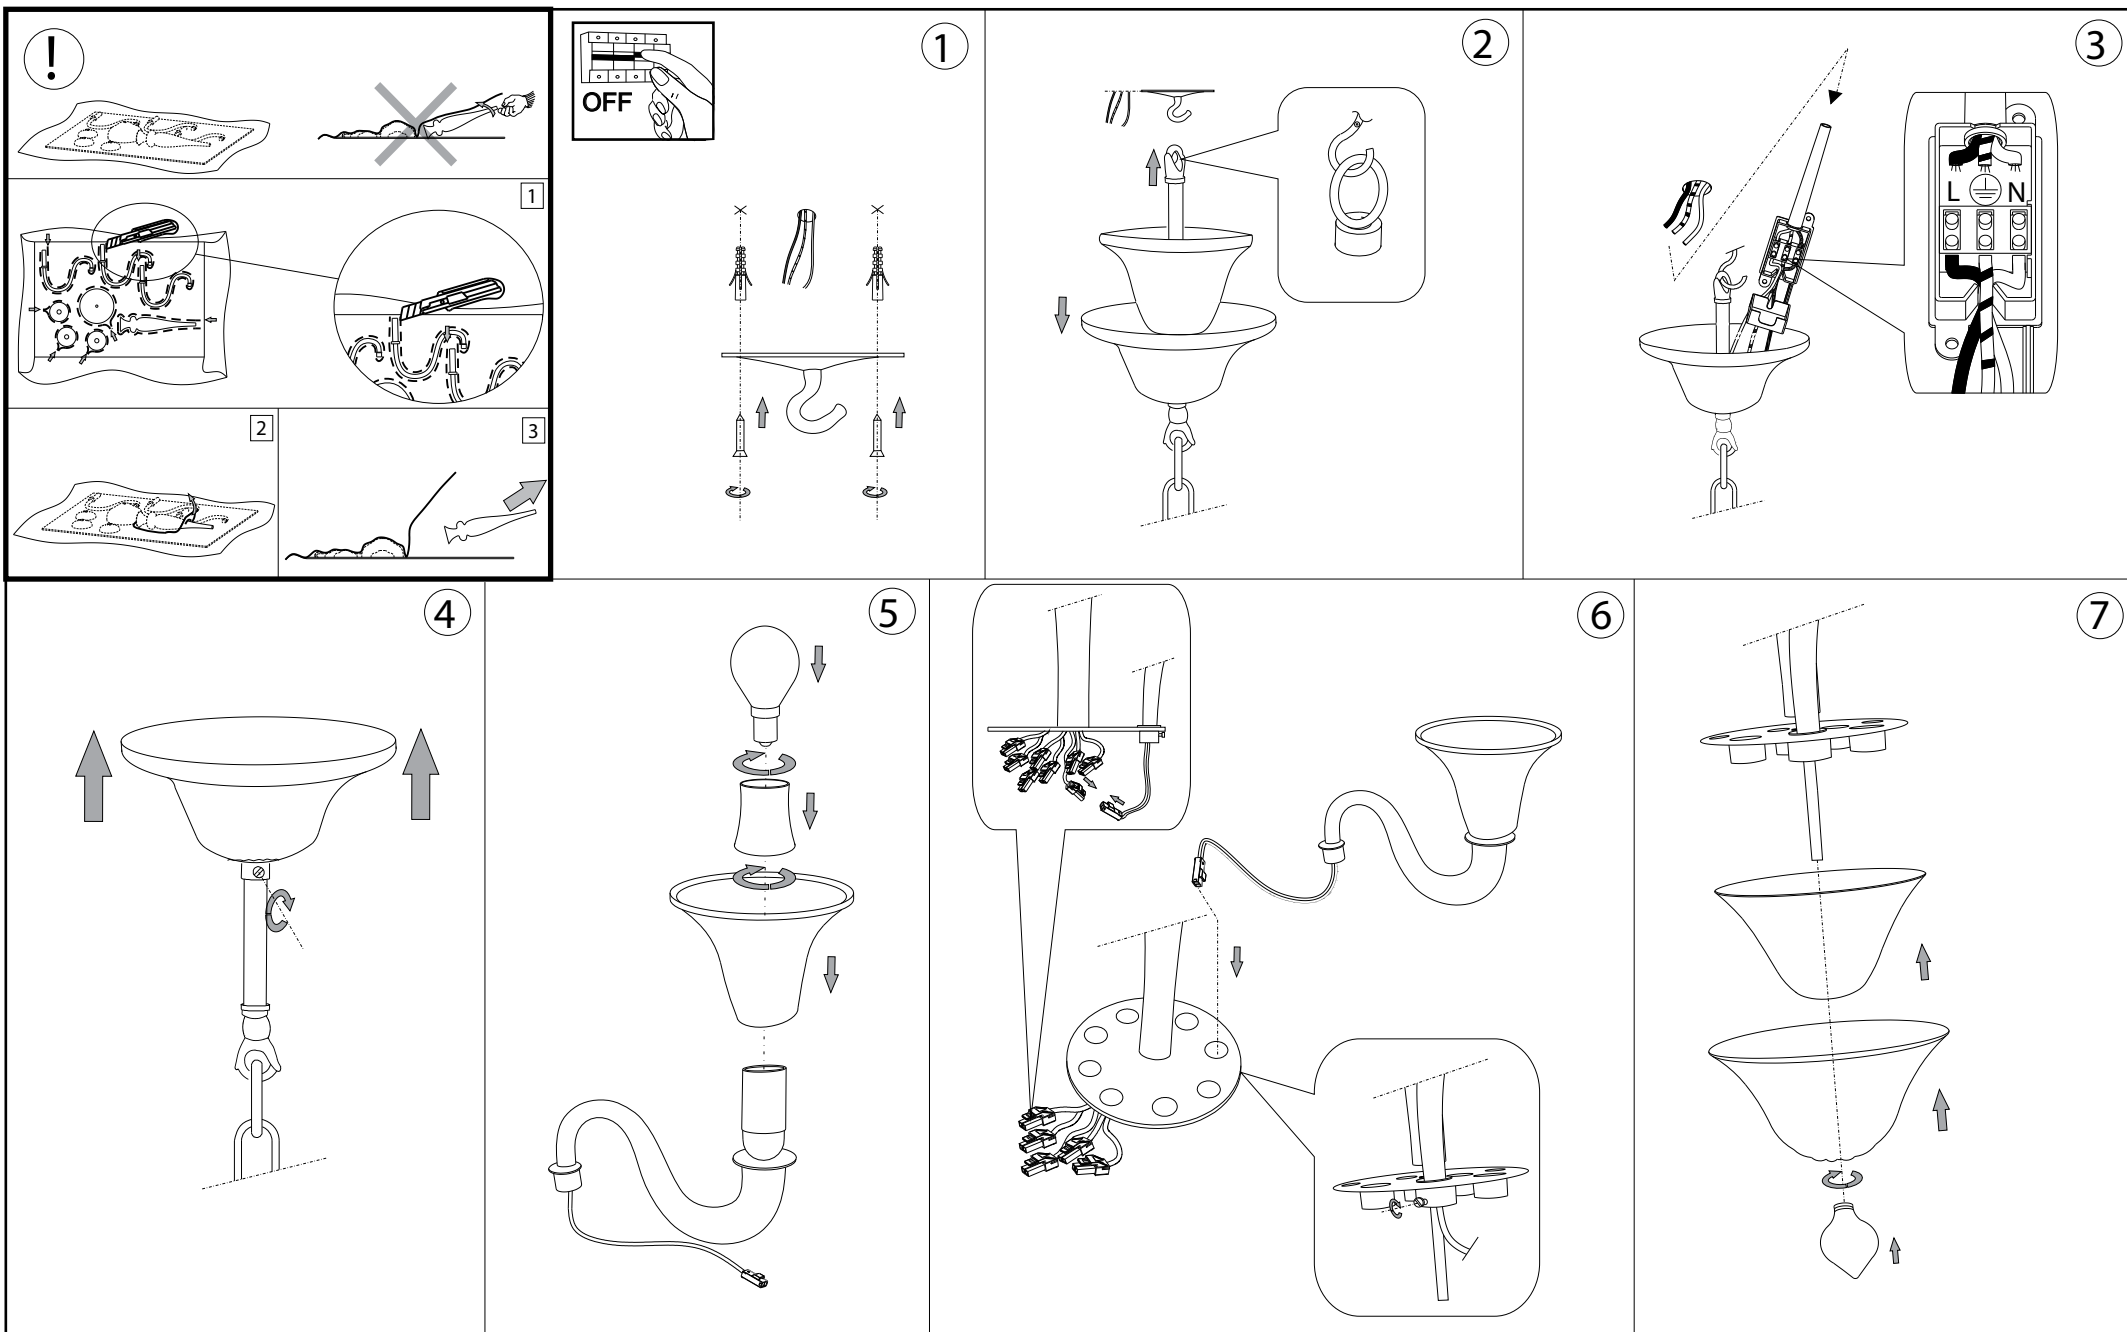

ESEGUIRE LE OPERAZIONI DI MONTAGGIO, SEGUENDO L'ORDINE NUMERICO PROGRESSIVO.
FOLLOW THE ASSEMBLY INSTRUCTIONS BY READING THE NUMERICAL PROGRESSION

La sicurezza di questo apparecchio è garantita solo con l'uso appropriato di queste istruzioni pertanto è necessario conservarle.
The safety and reliability are guaranteed only when installation instructions are properly followed. Please retain this instruction sheet for future reference.