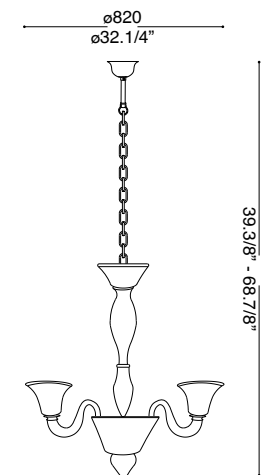

IDEAL LUX[®]

Ca' Foscari SP8

Lampada a sospensione
 Suspension lamp
 Suspension
 Pendelleuchte
 Lámpara colgante
 Люстры и подвесы

max 8 x 40W E14 / 240V
 - 8021696005850 ORO

IDEAL LUX[®]

IDEAL LUX s.r.l. Via Taglio Destro 32 30035 Mirano (VE) Italy p.i. / c.f. 02420040277	IDEAL LUX Web www.ideal-lux.com info@ideal-lux.com	IDEAL LUX Office Tel. +39 041 05790500 Fax +39 041 5700085	IDEAL LUX Showroom Tel. +39 041 5790501 Aperto dal Lunedì al Sabato
--	--	--	---

Per reclami o suggerimenti scrivete a: • For complaints or suggestions, please write to:

customer.service@ideal-lux.com

ESEGUIRE LE OPERAZIONI DI MONTAGGIO, SEGUENDO L'ORDINE NUMERICO PROGRESSIVO.
FOLLOW THE ASSEMBLY INSTRUCTIONS BY READING THE NUMERICAL PROGRESSION