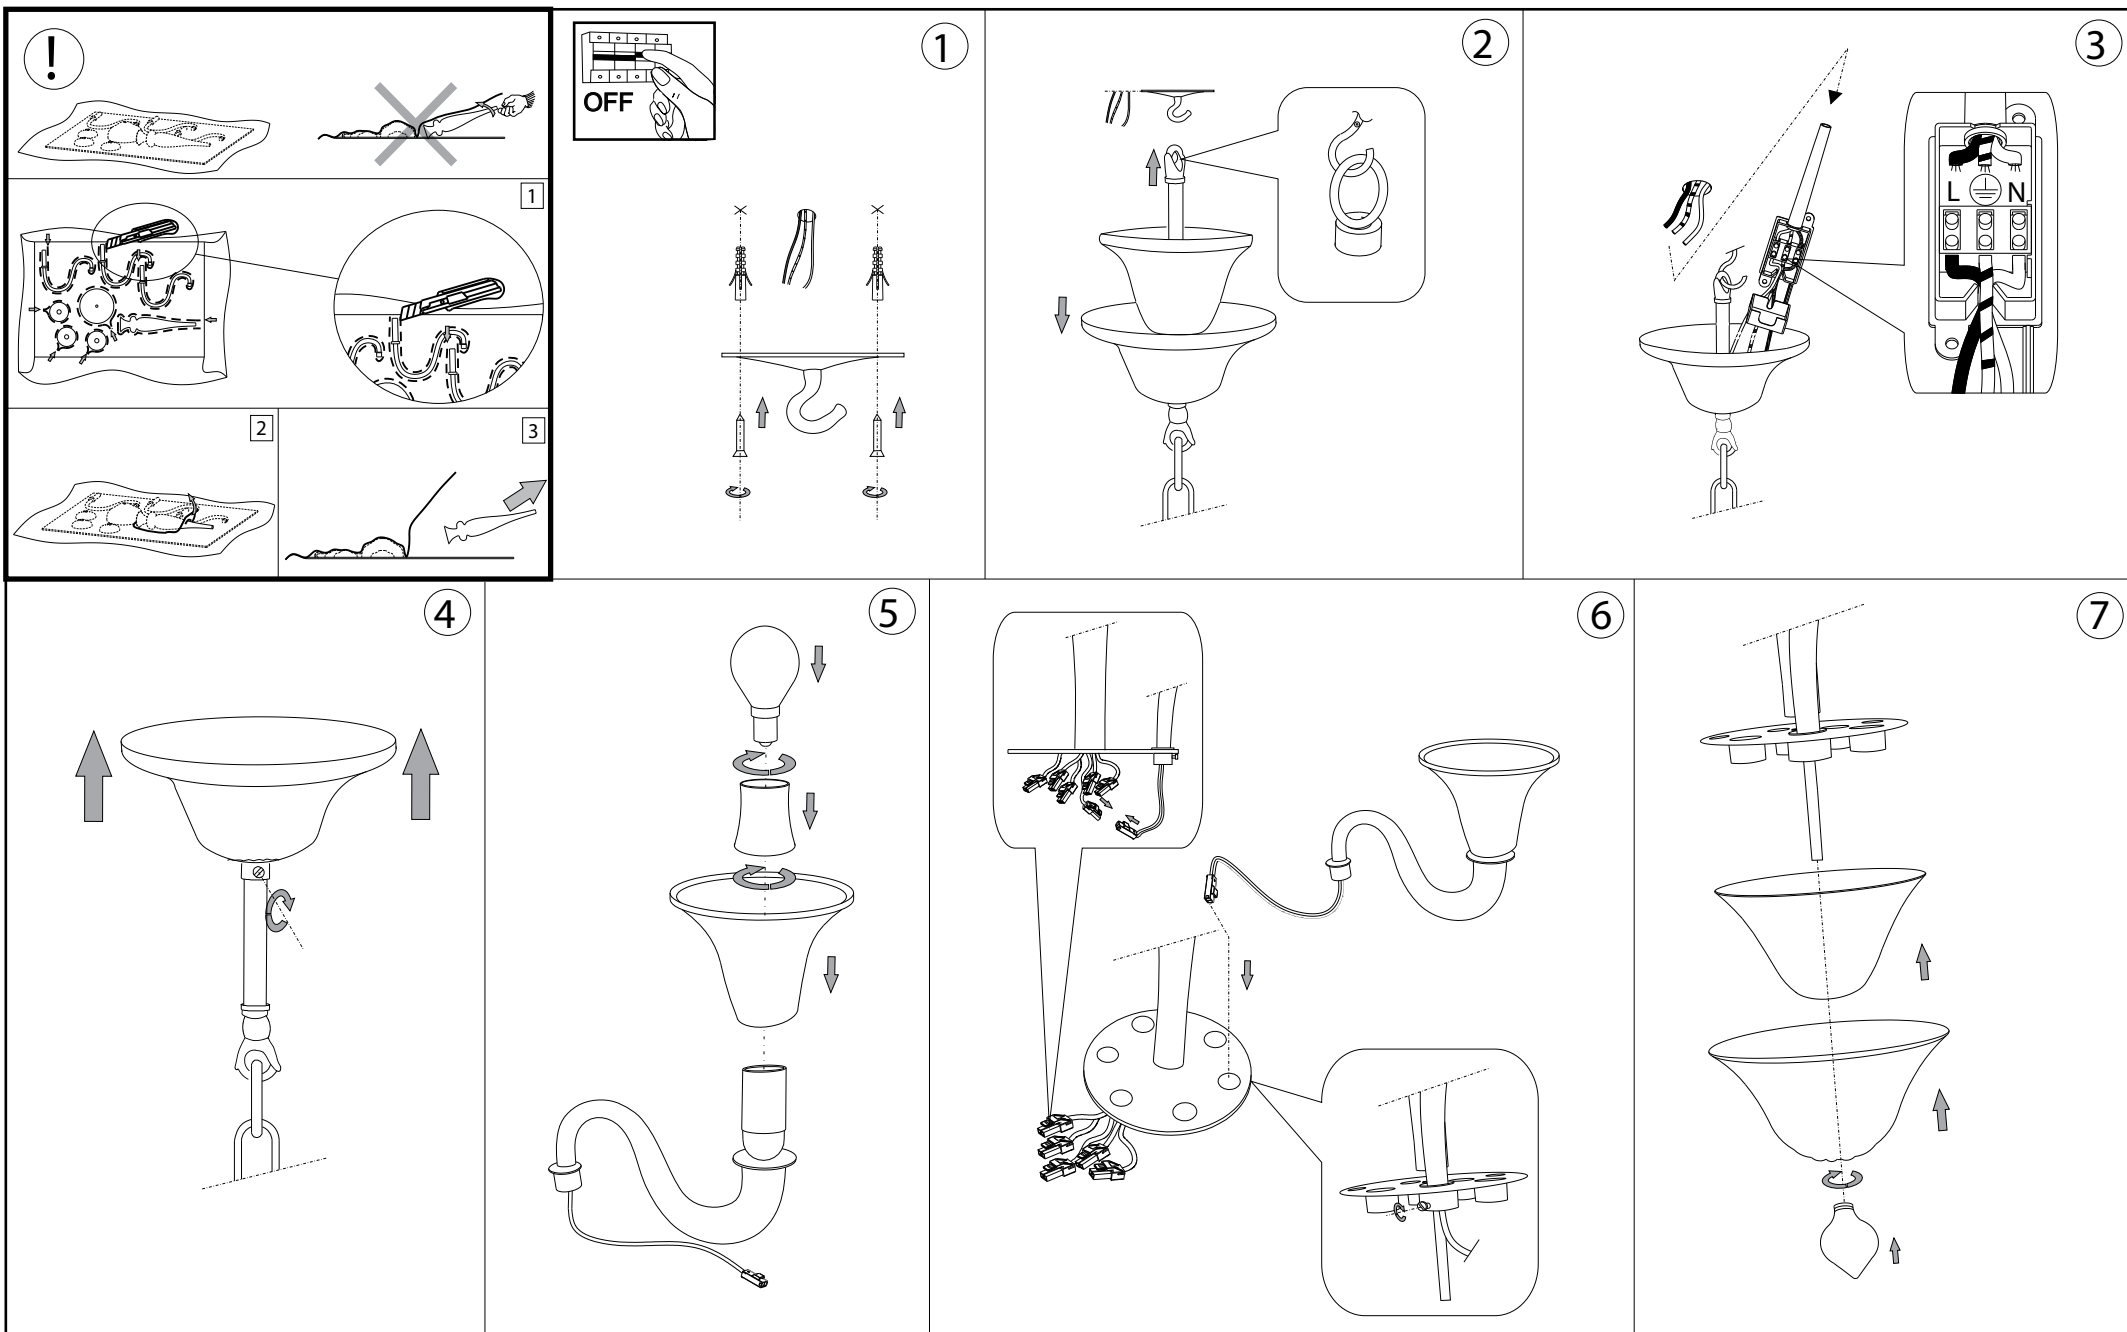

ESEGUIRE LE OPERAZIONI DI MONTAGGIO, SEGUENDO L'ORDINE NUMERICO PROGRESSIVO.
FOLLOW THE ASSEMBLY INSTRUCTIONS BY READING THE NUMERICAL PROGRESSION

La sicurezza di questo apparecchio è garantita solo con l'uso appropriato di queste istruzioni pertanto è necessario conservarle.
The safety and reliability are guaranteed only when installation instructions are properly followed. Please retain this instruction sheet for future reference.