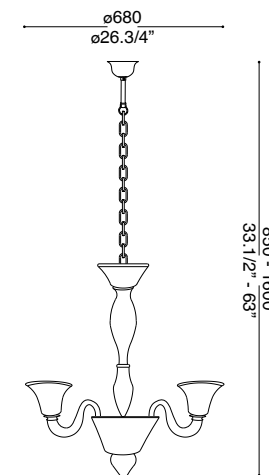

IDEAL LUX[®]

Ca' Foscari SP6

Lampada a sospensione
 Suspension lamp
 Suspension
 Pendelleuchte
 Lámpara colgante
 Люстры и подвесы

max 6 x 40W E14 / 240V
 - 8021696005843 ORO

IDEAL LUX[®]

IDEAL LUX s.r.l. Via Taglio Destro 32 30035 Mirano (VE) Italy p.i. / c.f. 02420040277	IDEAL LUX Web www.ideal-lux.com info@ideal-lux.com	IDEAL LUX Office Tel. +39 041 05790500 Fax +39 041 5700085	IDEAL LUX Showroom Tel. +39 041 5790501 Aperto dal Lunedì al Sabato
--	--	--	---

Per reclami o suggerimenti scrivete a: • For complaints or suggestions, please write to:

customer.service@ideal-lux.com

ESEGUIRE LE OPERAZIONI DI MONTAGGIO, SEGUENDO L'ORDINE NUMERICO PROGRESSIVO.
FOLLOW THE ASSEMBLY INSTRUCTIONS BY READING THE NUMERICAL PROGRESSION