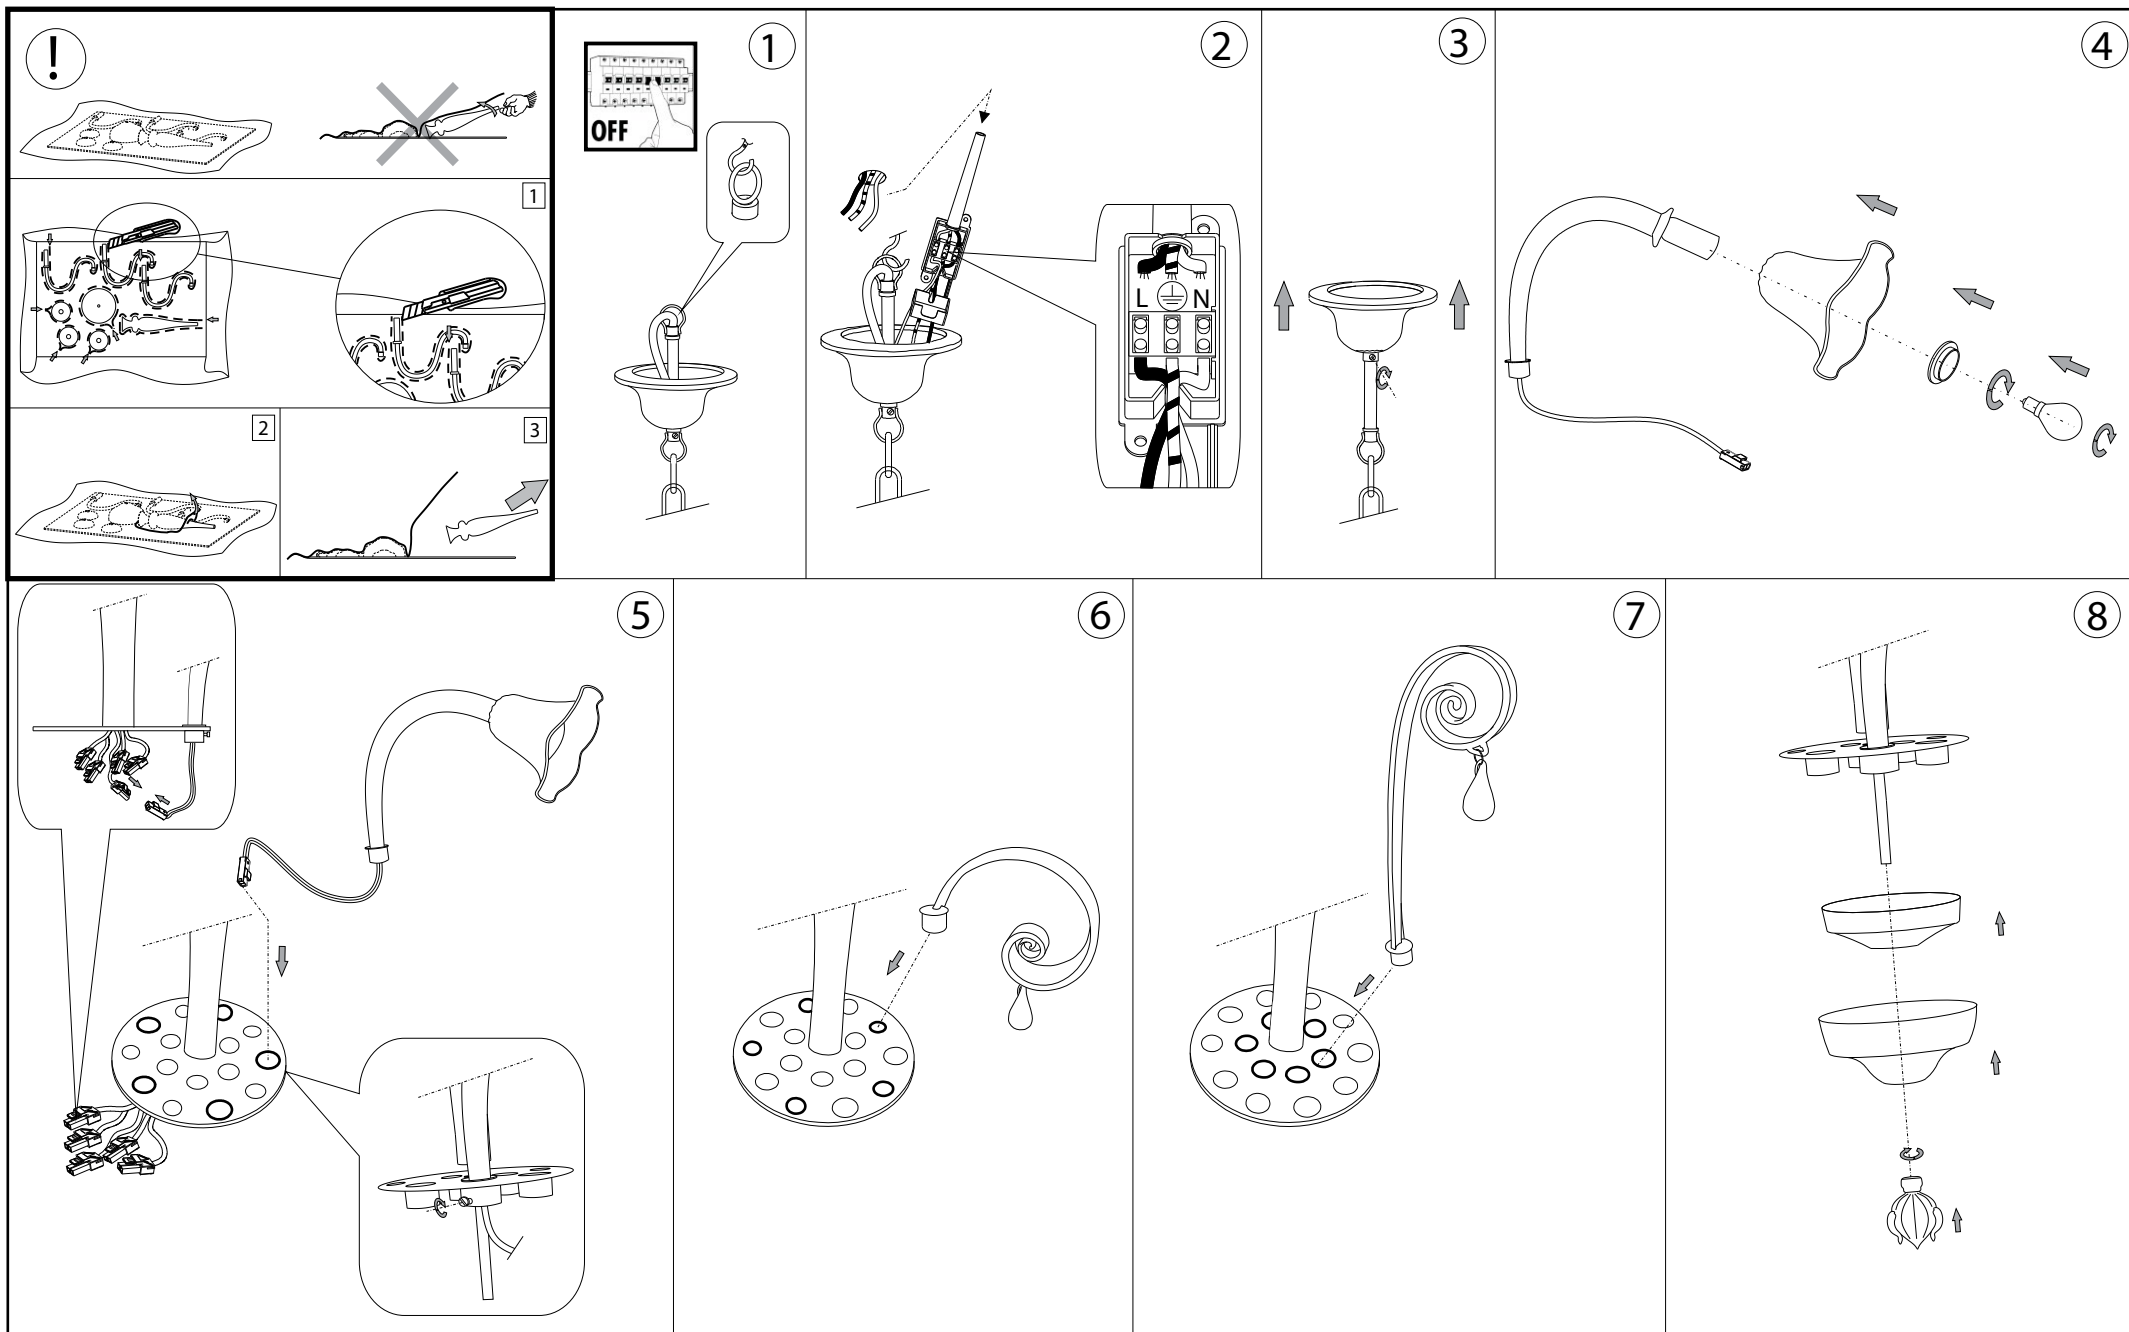

IDEAL LUX[®]

Ca' D'Oro SP5

Lampada a sospensione
 Suspension lamp
 Suspension
 Pendelleuchte
 Lámpara colgante
 Люстры и подвесы

max 5 x 40W E14 / 240V
 - 8021696020969 AMBRA

IDEAL LUX[®]

IDEAL LUX s.r.l. Via Taglio Destro 32 30035 Mirano (VE) Italy p.i. / c.f. 02420040277	IDEAL LUX Web www.ideal-lux.com info@ideal-lux.com	IDEAL LUX Office Tel. +39 041 05790500 Fax +39 041 5700085	IDEAL LUX Showroom Tel. +39 041 5790501 Aperto dal Lunedì al Sabato
--	--	--	---

Per reclami o suggerimenti scrivete a: • For complaints or suggestions, please write to:

customer.service@ideal-lux.com

ESEGUIRE LE OPERAZIONI DI MONTAGGIO, SEGUENDO L'ORDINE NUMERICO PROGRESSIVO.
FOLLOW THE ASSEMBLY INSTRUCTIONS BY READING THE NUMERICAL PROGRESSION