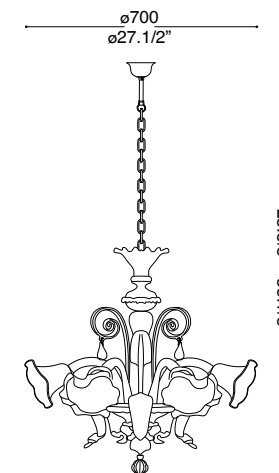

IDEAL LUX[®]

Ca' D'Oro SP5

Lampada a sospensione
 Suspension lamp
 Suspension
 Pendelleuchte
 Lámpara colgante
 Люстры и подвесы

max 5 x 40W E14 / 240V
 - 8021696020969 AMBRA

IDEAL LUX[®]

IDEAL LUX s.r.l. Via Taglio Destro 32 30035 Mirano (VE) Italy p.i. / c.f. 02420040277	IDEAL LUX Web www.ideal-lux.com info@ideal-lux.com	IDEAL LUX Office Tel. +39 041 05790500 Fax +39 041 5700085	IDEAL LUX Showroom Tel. +39 041 5790501 Aperto dal Lunedì al Sabato
--	--	--	---

Per reclami o suggerimenti scrivete a: • For complaints or suggestions, please write to:

customer.service@ideal-lux.com

ESEGUIRE LE OPERAZIONI DI MONTAGGIO, SEGUENDO L'ORDINE NUMERICO PROGRESSIVO.
FOLLOW THE ASSEMBLY INSTRUCTIONS BY READING THE NUMERICAL PROGRESSION