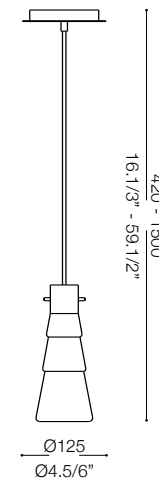

IDEAL LUX[®]

Bud SP1

Lampada a sospensione
Suspension lamp
Suspension
Pendelleuchte
Lámpara colgante
Люстры и подвесы

max 1 x 60W E27 / 240V
- 8021696090078 BIANCO

IDEAL LUX[®]

IDEAL LUX s.r.l.
Via Taglio Destro 32
30035 Mirano (VE) Italy
WWW.ideal-lux.com

IDEAL LUX Warehouse
Via delle Industrie, 8/D
30036 Santa Maria di Sala (Venezia)
8.00 - 12.00 / 13.30 - 17.00

ESEGUIRE LE OPERAZIONI DI MONTAGGIO, SEGUENDO L'ORDINE NUMERICO PROGRESSIVO.
FOLLOW THE ASSEMBLY INSTRUCTIONS BY READING THE NUMERICAL PROGRESSION