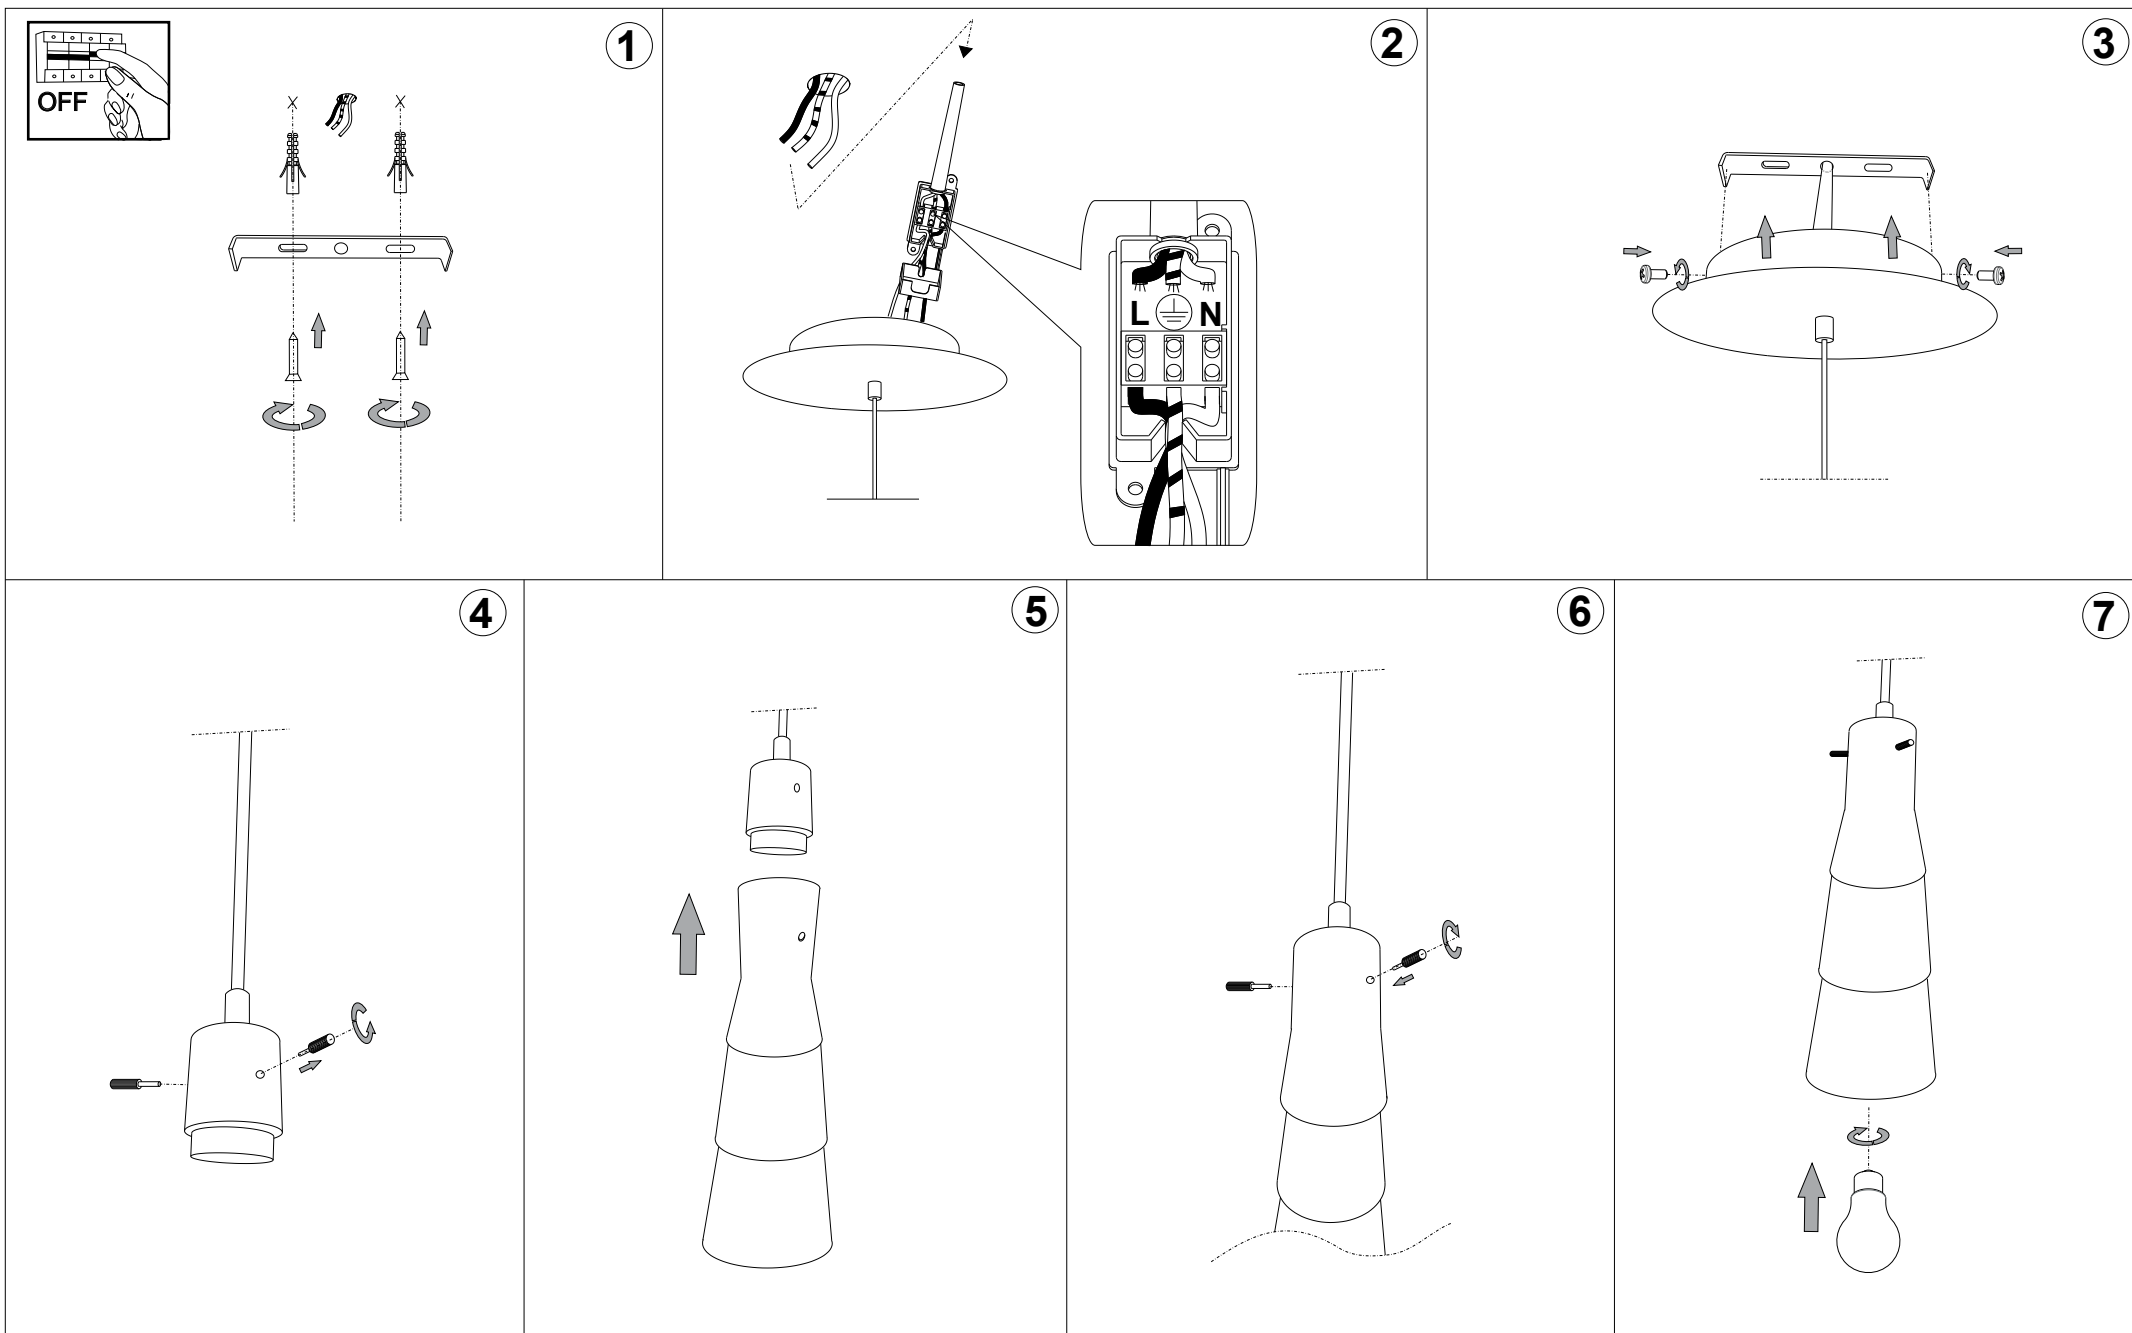

IDEAL LUX[®]

Bud SP1

Lampada a sospensione
Suspension lamp
Suspension
Pendelleuchte
Lámpara colgante
Люстры и подвесы

max 1 x 60W E27 / 240V
- 8021696090078 BIANCO

IDEAL LUX[®]

IDEAL LUX s.r.l.
Via Taglio Destro 32
30035 Mirano (VE) Italy
WWW.ideal-lux.com

IDEAL LUX Warehouse
Via delle Industrie, 8/D
30036 Santa Maria di Sala (Venezia)
8.00 - 12.00 / 13.30 - 17.00

ESEGUIRE LE OPERAZIONI DI MONTAGGIO, SEGUENDO L'ORDINE NUMERICO PROGRESSIVO.
FOLLOW THE ASSEMBLY INSTRUCTIONS BY READING THE NUMERICAL PROGRESSION