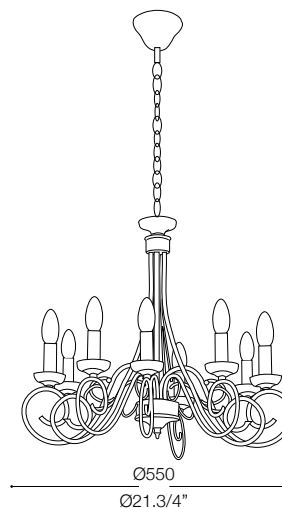

IDEAL LUX®

Brandy SP8

Lampada a sospensione
Suspension lamp
Suspension
Pendelleuchte
Lámpara colgante
Люстры и подвесы

max 8 x 40W E14 / 240V
- 8021696066639 BIANCO ANTICO

IDEAL LUX®

IDEAL LUX s.r.l.
Via Taglio Destro 32
30035 Mirano (VE) Italy
WWW.ideal-lux.com

IDEAL LUX Warehouse
Via delle Industrie, 8/D
30036 Santa Maria di Sala (Venezia)
8.00 - 12.00 / 13.30 - 17.00

ESEGUIRE LE OPERAZIONI DI MONTAGGIO, SEGUENDO L'ORDINE NUMERICO PROGRESSIVO.
FOLLOW THE ASSEMBLY INSTRUCTIONS BY READING THE NUMERICAL PROGRESSION