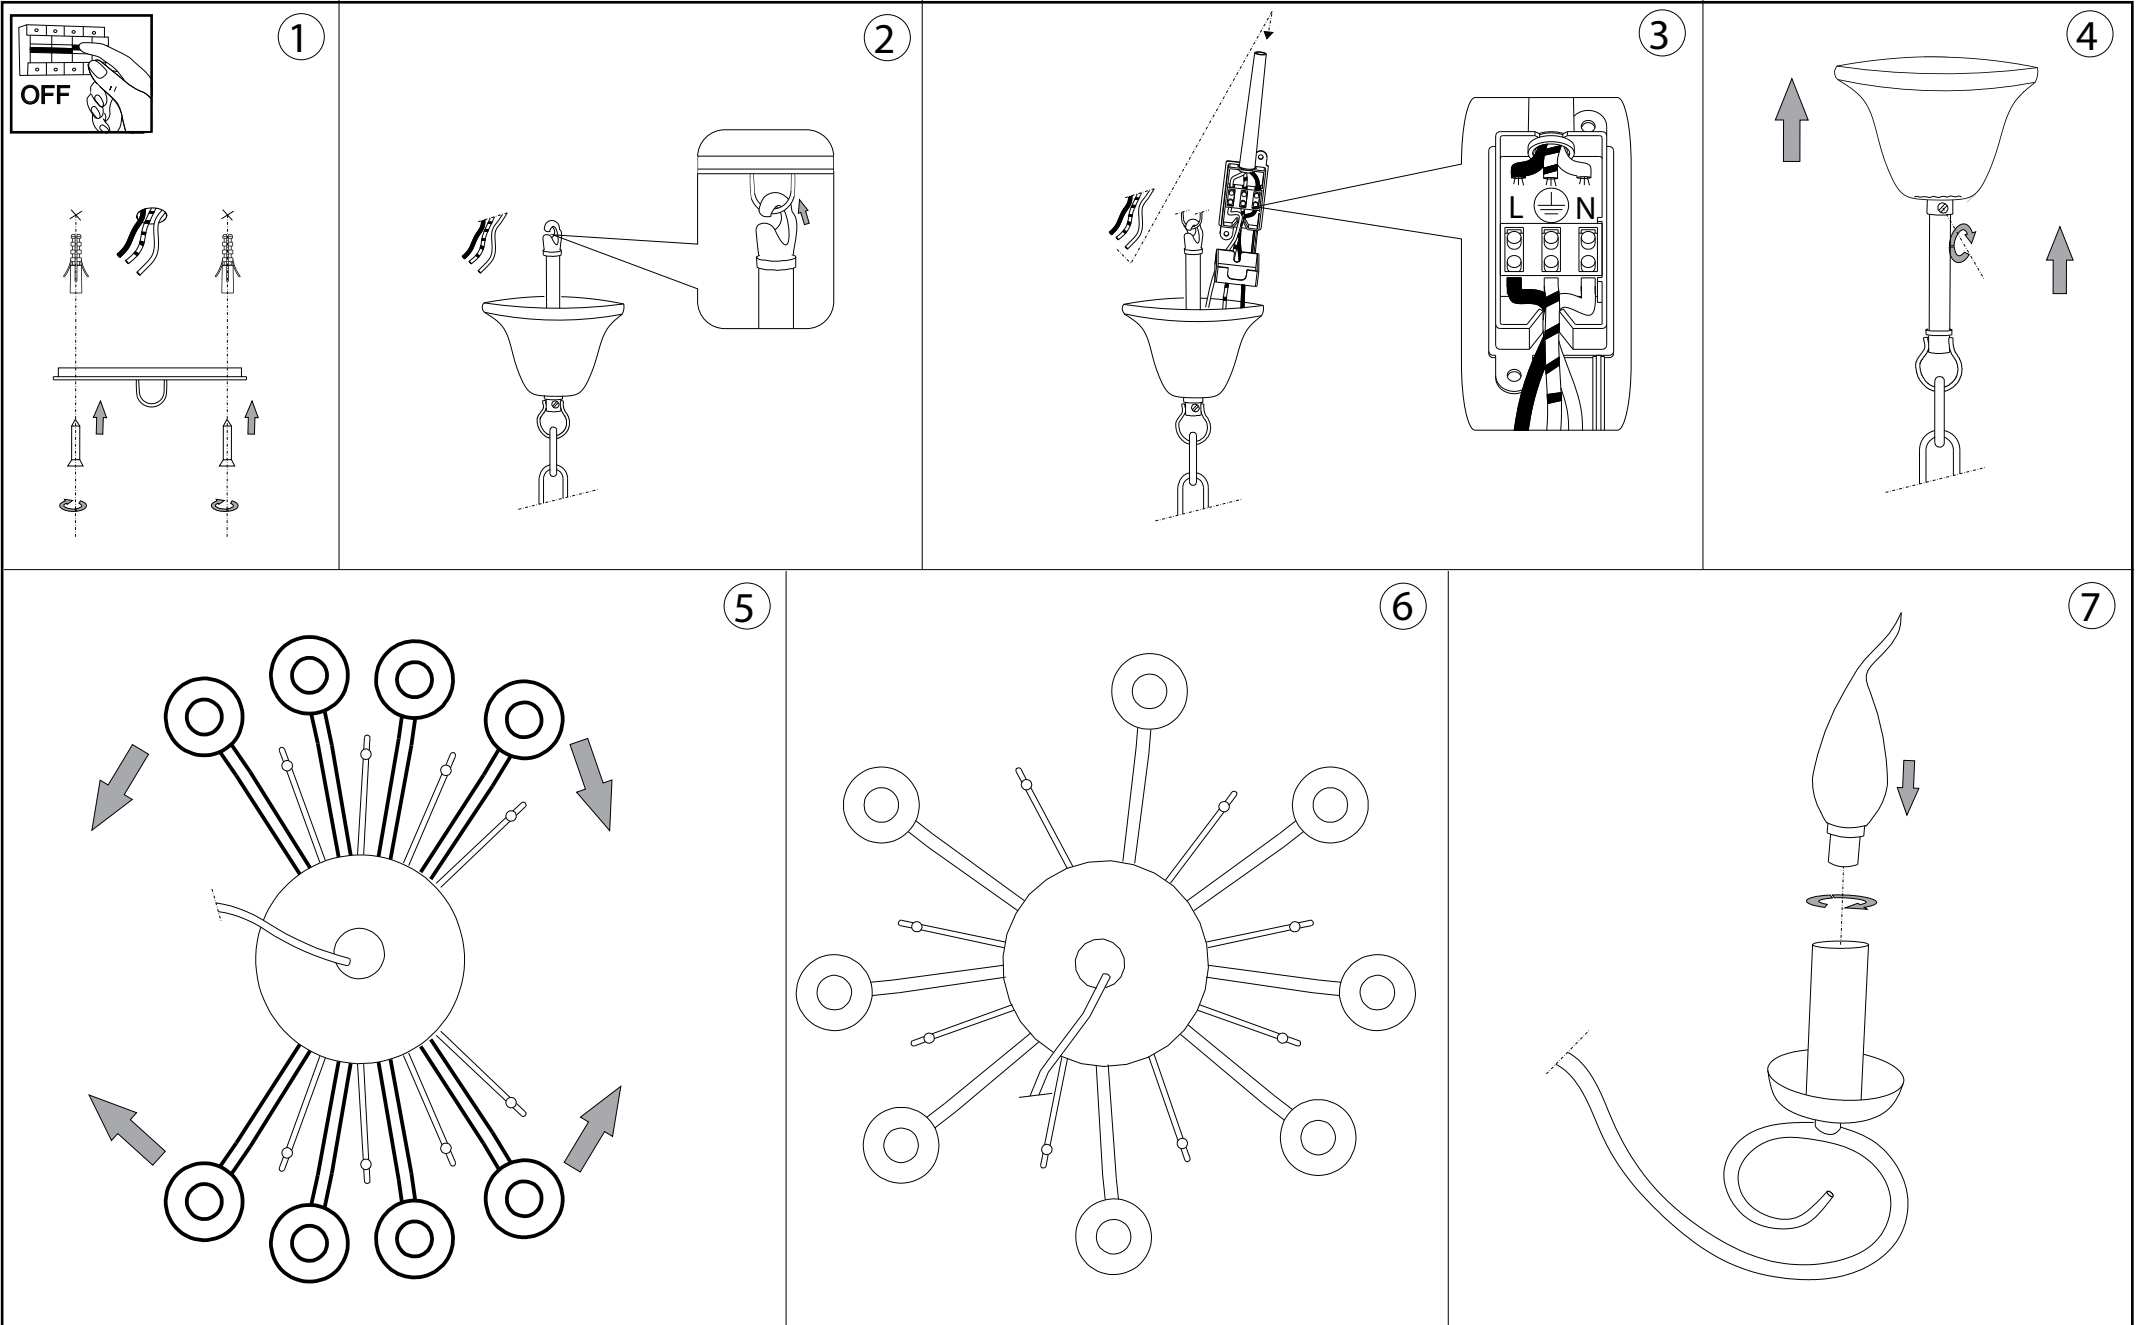

IDEAL LUX®

Brandy SP8

Lampada a sospensione
Suspension lamp
Suspension
Pendelleuchte
Lámpara colgante
Люстры и подвесы

max 8 x 40W E14 / 240V
- 8021696066639 BIANCO ANTICO

IDEAL LUX®

IDEAL LUX s.r.l.
Via Taglio Destro 32
30035 Mirano (VE) Italy
WWW.ideal-lux.com

IDEAL LUX Warehouse
Via delle Industrie, 8/D
30036 Santa Maria di Sala (Venezia)
8.00 - 12.00 / 13.30 - 17.00

ESEGUIRE LE OPERAZIONI DI MONTAGGIO, SEGUENDO L'ORDINE NUMERICO PROGRESSIVO.
FOLLOW THE ASSEMBLY INSTRUCTIONS BY READING THE NUMERICAL PROGRESSION