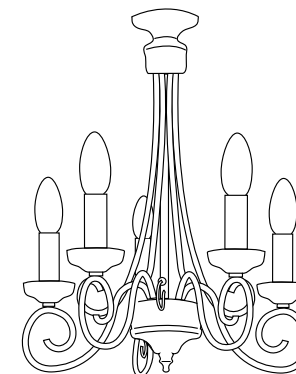

IDEAL LUX®

Brandy SP5

Lampada a sospensione
Suspension lamp
Suspension
Pendelleuchte
Lámpara colgante
Люстры и подвесы

max 5 x 40W E14 / 240V
- 8021696066622 BIANCO ANTICO

Ø390 - 1400
23.5/8" - 55.1/8"

Ø390
Ø15.3/8"