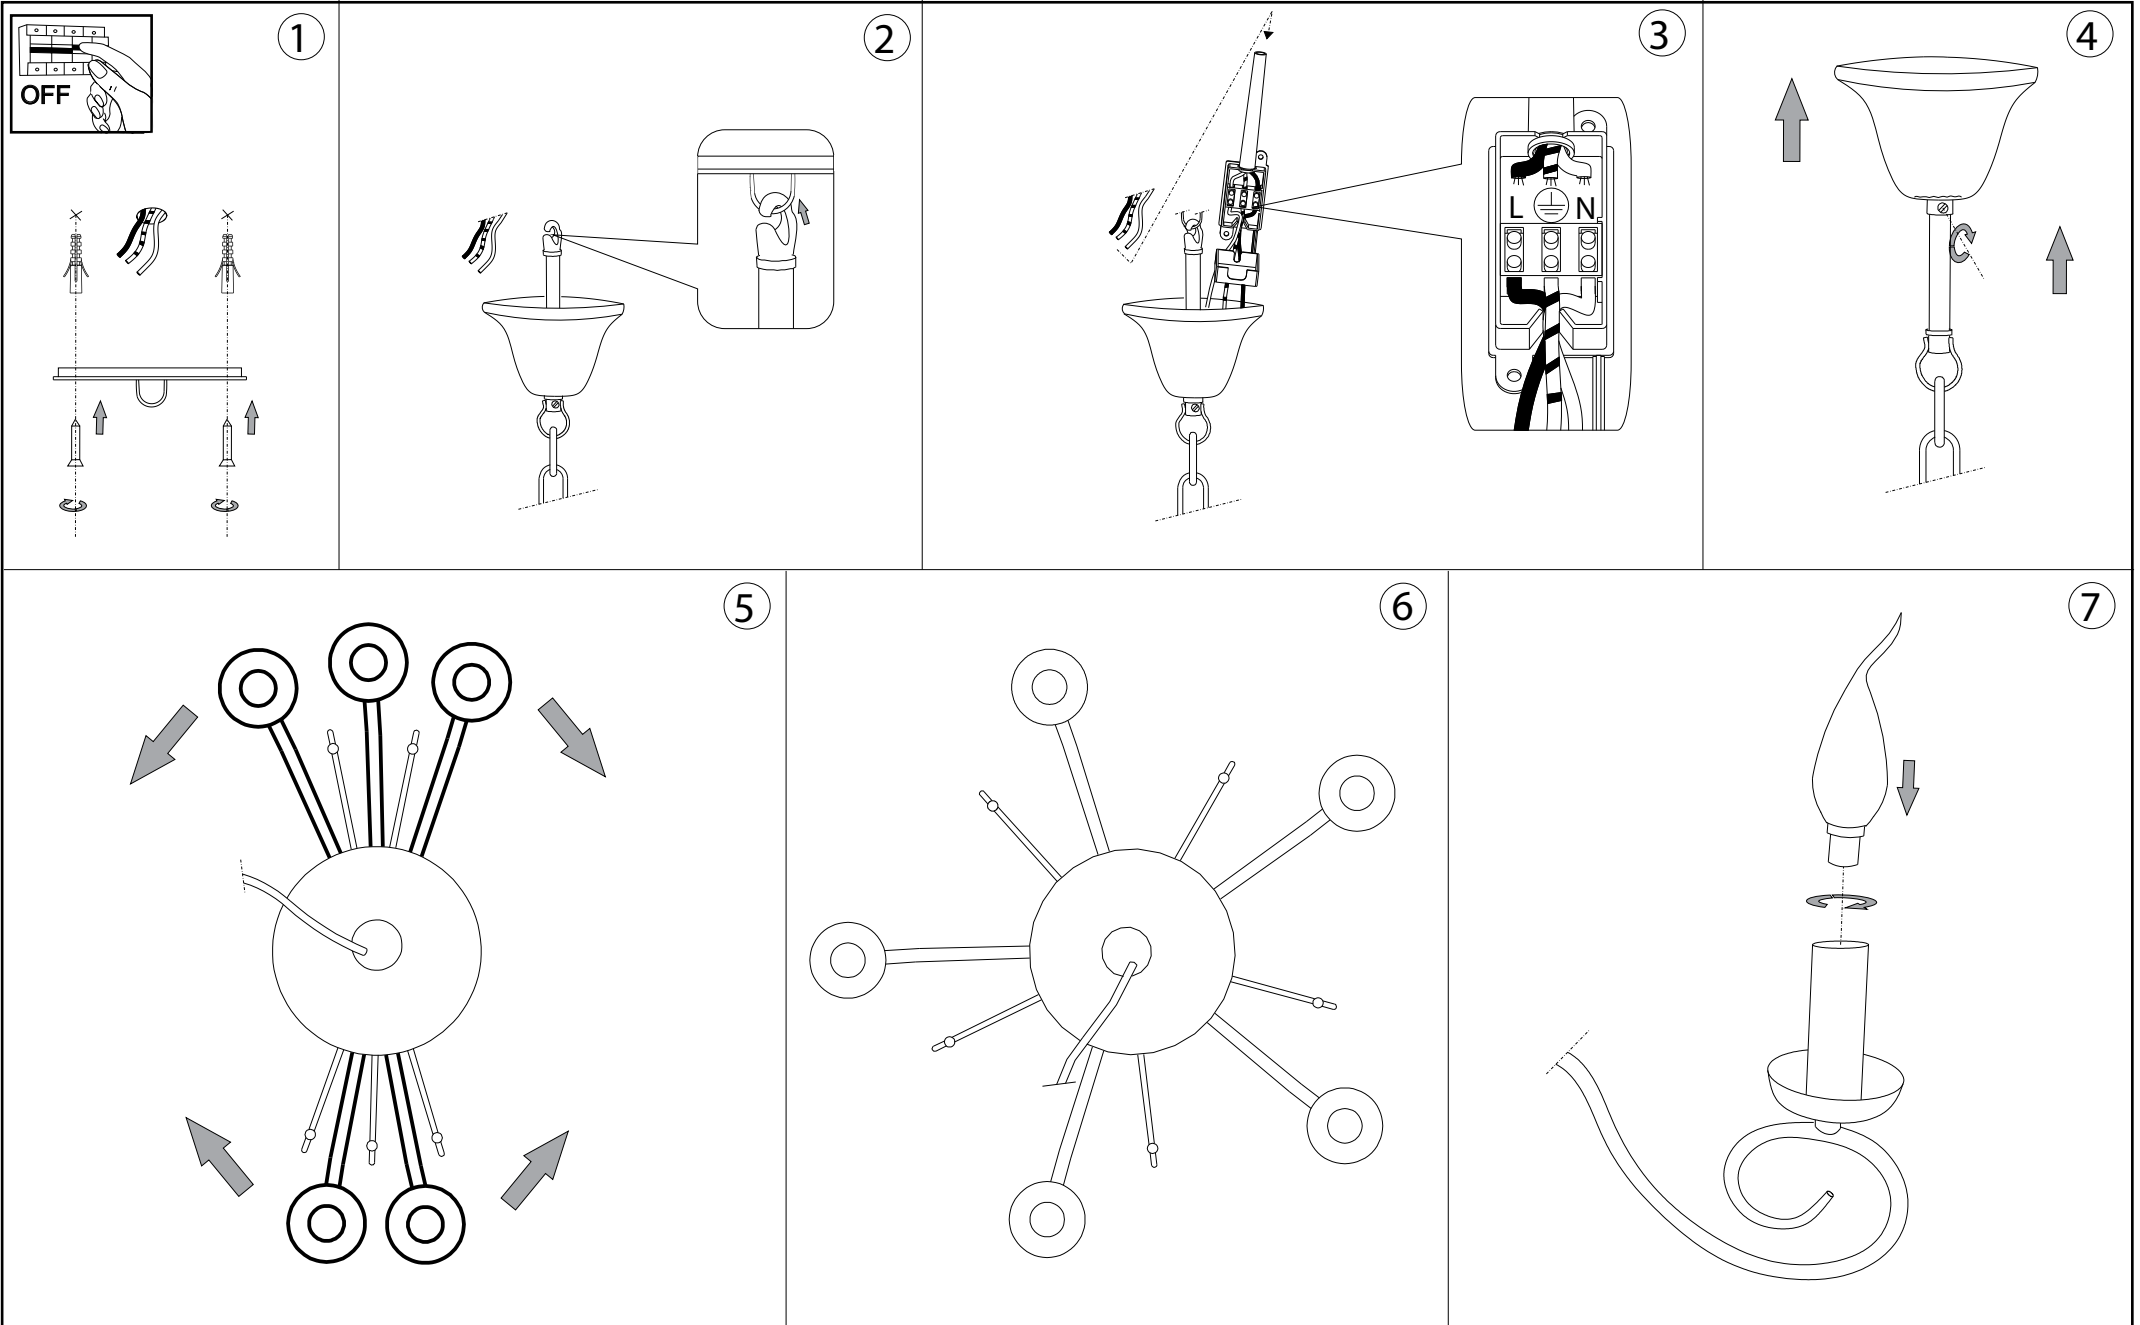

IDEAL LUX®

Brandy SP5

Lampada a sospensione
Suspension lamp
Suspension
Pendelleuchte
Lámpara colgante
Люстры и подвесы

max 5 x 40W E14 / 240V
- 8021696066622 BIANCO ANTICO

Ø390 - 1400
23.5/8" - 55.1/8"

Ø390
Ø15.3/8"

IDEAL LUX®

IDEAL LUX s.r.l.
Via Taglio Destro 32
30035 Mirano (VE) Italy
WWW.ideal-lux.com

IDEAL LUX Warehouse
Via delle Industrie, 8/D
30036 Santa Maria di Sala (Venezia)
8.00 - 12.00 / 13.30 - 17.00

ESEGUIRE LE OPERAZIONI DI MONTAGGIO, SEGUENDO L'ORDINE NUMERICO PROGRESSIVO.
FOLLOW THE ASSEMBLY INSTRUCTIONS BY READING THE NUMERICAL PROGRESSION