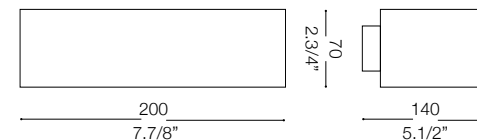

## Box AP2

Lampada da parete  
Wall lamp  
Applique  
Wandleuchte  
Lámpara de pared  
Настенные светильники

max 2 x 40W G9 / 240V  
- 8021696009537 BIANCO  
- 8021696009513 NERO