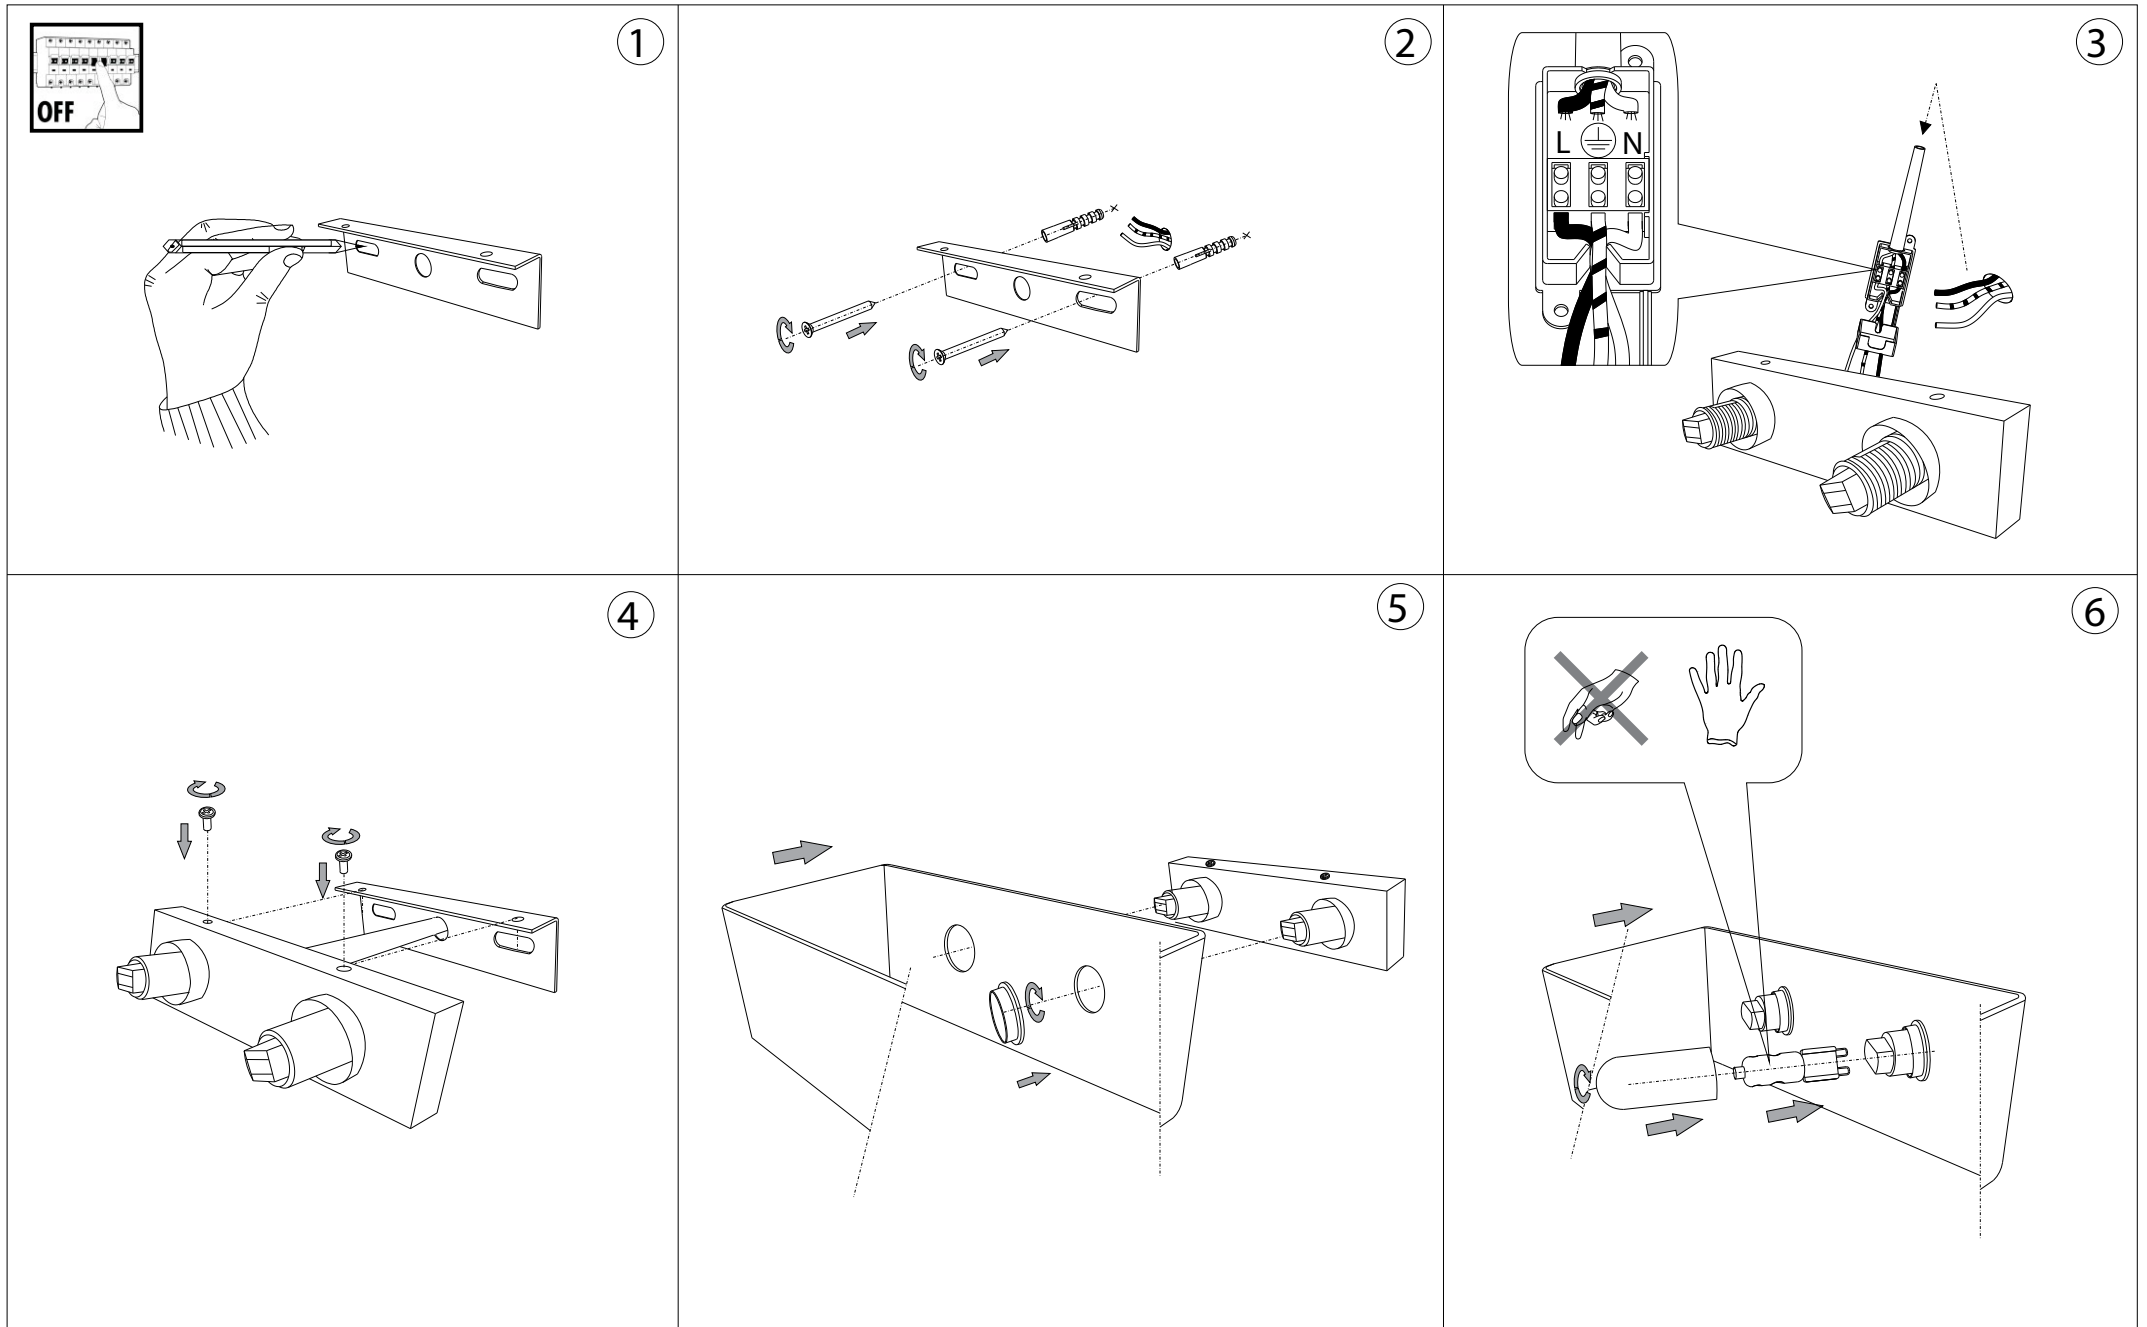

ESEGUIRE LE OPERAZIONI DI MONTAGGIO, SEGUENDO L'ORDINE NUMERICO PROGRESSIVO.
FOLLOW THE ASSEMBLY INSTRUCTIONS BY READING THE NUMERICAL PROGRESSION

La sicurezza di questo apparecchio è garantita solo con l'uso appropriato di queste istruzioni pertanto è necessario conservarle.
The safety and reliability are guaranteed only when installation instructions are properly followed. Please retain this instruction sheet for future reference.