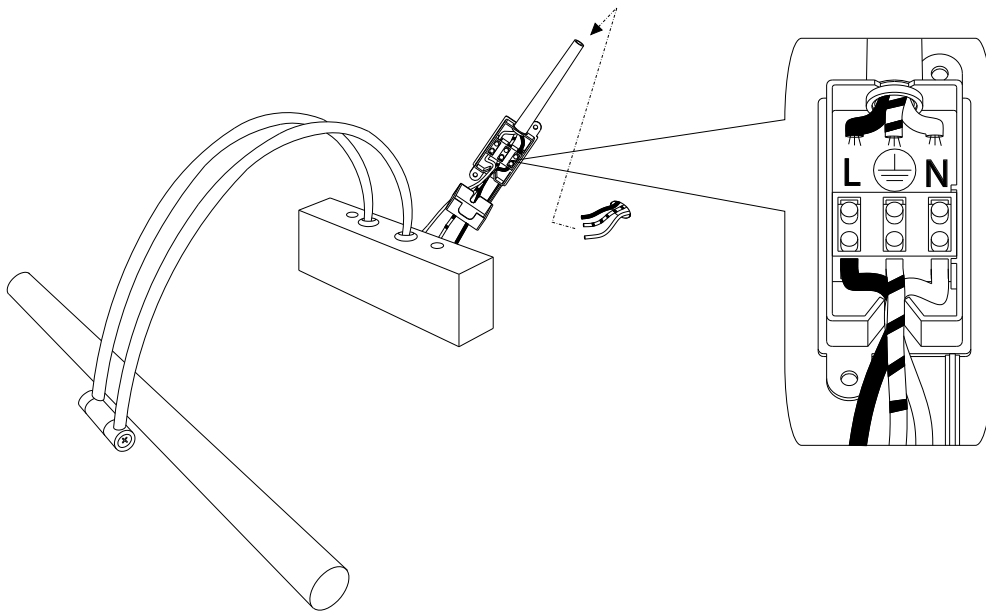

ESEGUIRE LE OPERAZIONI DI MONTAGGIO, SEGUENDO L'ORDINE NUMERICO PROGRESSIVO.
FOLLOW THE ASSEMBLY INSTRUCTIONS BY READING THE NUMERICAL PROGRESSION

1

2

3

4

La sicurezza di questo apparecchio è garantita solo con l'uso appropriato di queste istruzioni pertanto è necessario conservarle.
The safety and reliability are guaranteed only when installation instructions are properly followed. Please retain this instruction sheet for future reference.