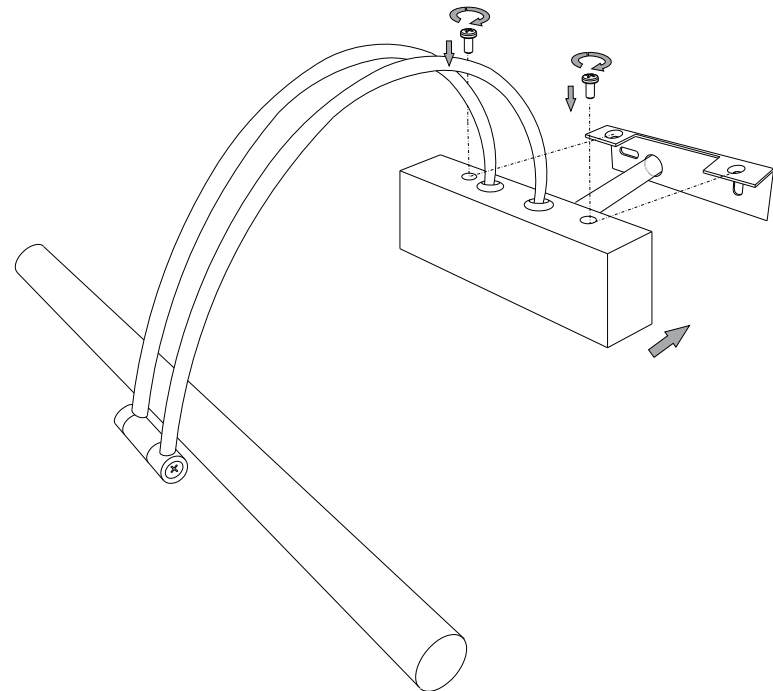

4

La sicurezza di questo apparecchio è garantita solo con l'uso appropriato di queste istruzioni pertanto è necessario conservarle.
The safety and reliability are guaranteed only when installation instructions are properly followed. Please retain this instruction sheet for future reference.