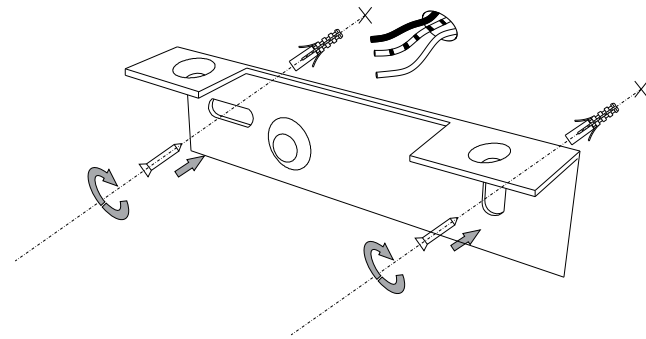

ESEGUIRE LE OPERAZIONI DI MONTAGGIO, SEGUENDO L'ORDINE NUMERICO PROGRESSIVO.
FOLLOW THE ASSEMBLY INSTRUCTIONS BY READING THE NUMERICAL PROGRESSION

1

2

3

4

La sicurezza di questo apparecchio è garantita solo con l'uso appropriato di queste istruzioni pertanto è necessario conservarle.
The safety and reliability are guaranteed only when installation instructions are properly followed. Please retain this instruction sheet for future reference.