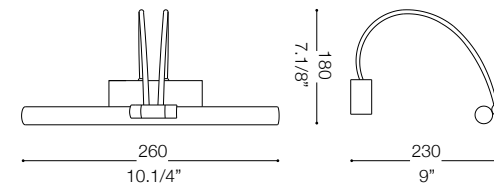

IDEAL LUX®

Bow AP36

Lampada da parete
Wall lamp
Applique
Wandleuchte
Lámpara de pared
Настенные светильники

LED

max 36 x 0,07W LED / 240V
- 8021696121338 BRUNITO
- 8021696005386 CROMO
- 8021696005379 NICKEL

IDEAL LUX®

IDEAL LUX s.r.l.
Via Taglio Destro 32
30035 Mirano (VE) Italy
WWW.ideal-lux.com

IDEAL LUX Warehouse
Via delle Industrie, 8/D
30036 Santa Maria di Sala (Venezia)
8.00 - 12.00 / 13.30 - 17.00

ESEGUIRE LE OPERAZIONI DI MONTAGGIO, SEGUENDO L'ORDINE NUMERICO PROGRESSIVO.
FOLLOW THE ASSEMBLY INSTRUCTIONS BY READING THE NUMERICAL PROGRESSION