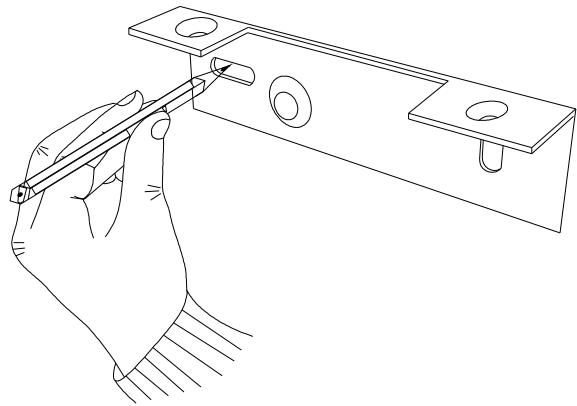

IDEAL LUX®

Bow AP36

Lampada da parete
Wall lamp
Applique
Wandleuchte
Lámpara de pared
Настенные светильники

LED

max 36 x 0,07W LED / 240V
- 8021696121338 BRUNITO
- 8021696005386 CROMO
- 8021696005379 NICKEL

IDEAL LUX®

IDEAL LUX s.r.l.
Via Taglio Destro 32
30035 Mirano (VE) Italy
WWW.ideal-lux.com

IDEAL LUX Warehouse
Via delle Industrie, 8/D
30036 Santa Maria di Sala (Venezia)
8.00 - 12.00 / 13.30 - 17.00

ESEGUIRE LE OPERAZIONI DI MONTAGGIO, SEGUENDO L'ORDINE NUMERICO PROGRESSIVO.
FOLLOW THE ASSEMBLY INSTRUCTIONS BY READING THE NUMERICAL PROGRESSION