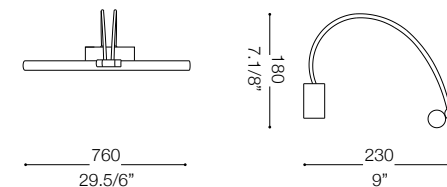

## Bow AP114

Lampada da parete  
Wall lamp  
Applique  
Wandleuchte  
Lámpara de pared  
Настенные светильники

**LED**

max 114 x 0,07W LED / 240V  
- 8021696121147 BRUNITO  
- 8021696007021 CROMO  
- 8021696007069 NICKEL