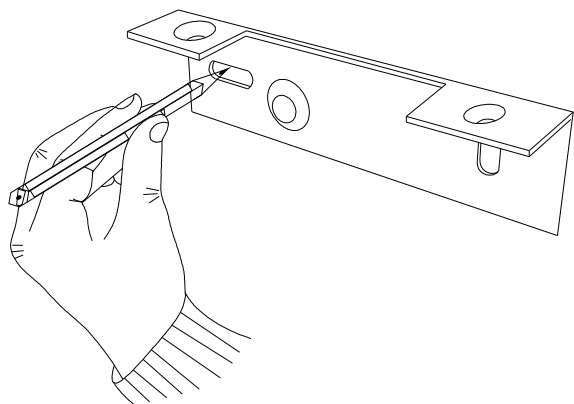

ESEGUIRE LE OPERAZIONI DI MONTAGGIO, SEGUENDO L'ORDINE NUMERICO PROGRESSIVO.
FOLLOW THE ASSEMBLY INSTRUCTIONS BY READING THE NUMERICAL PROGRESSION

1