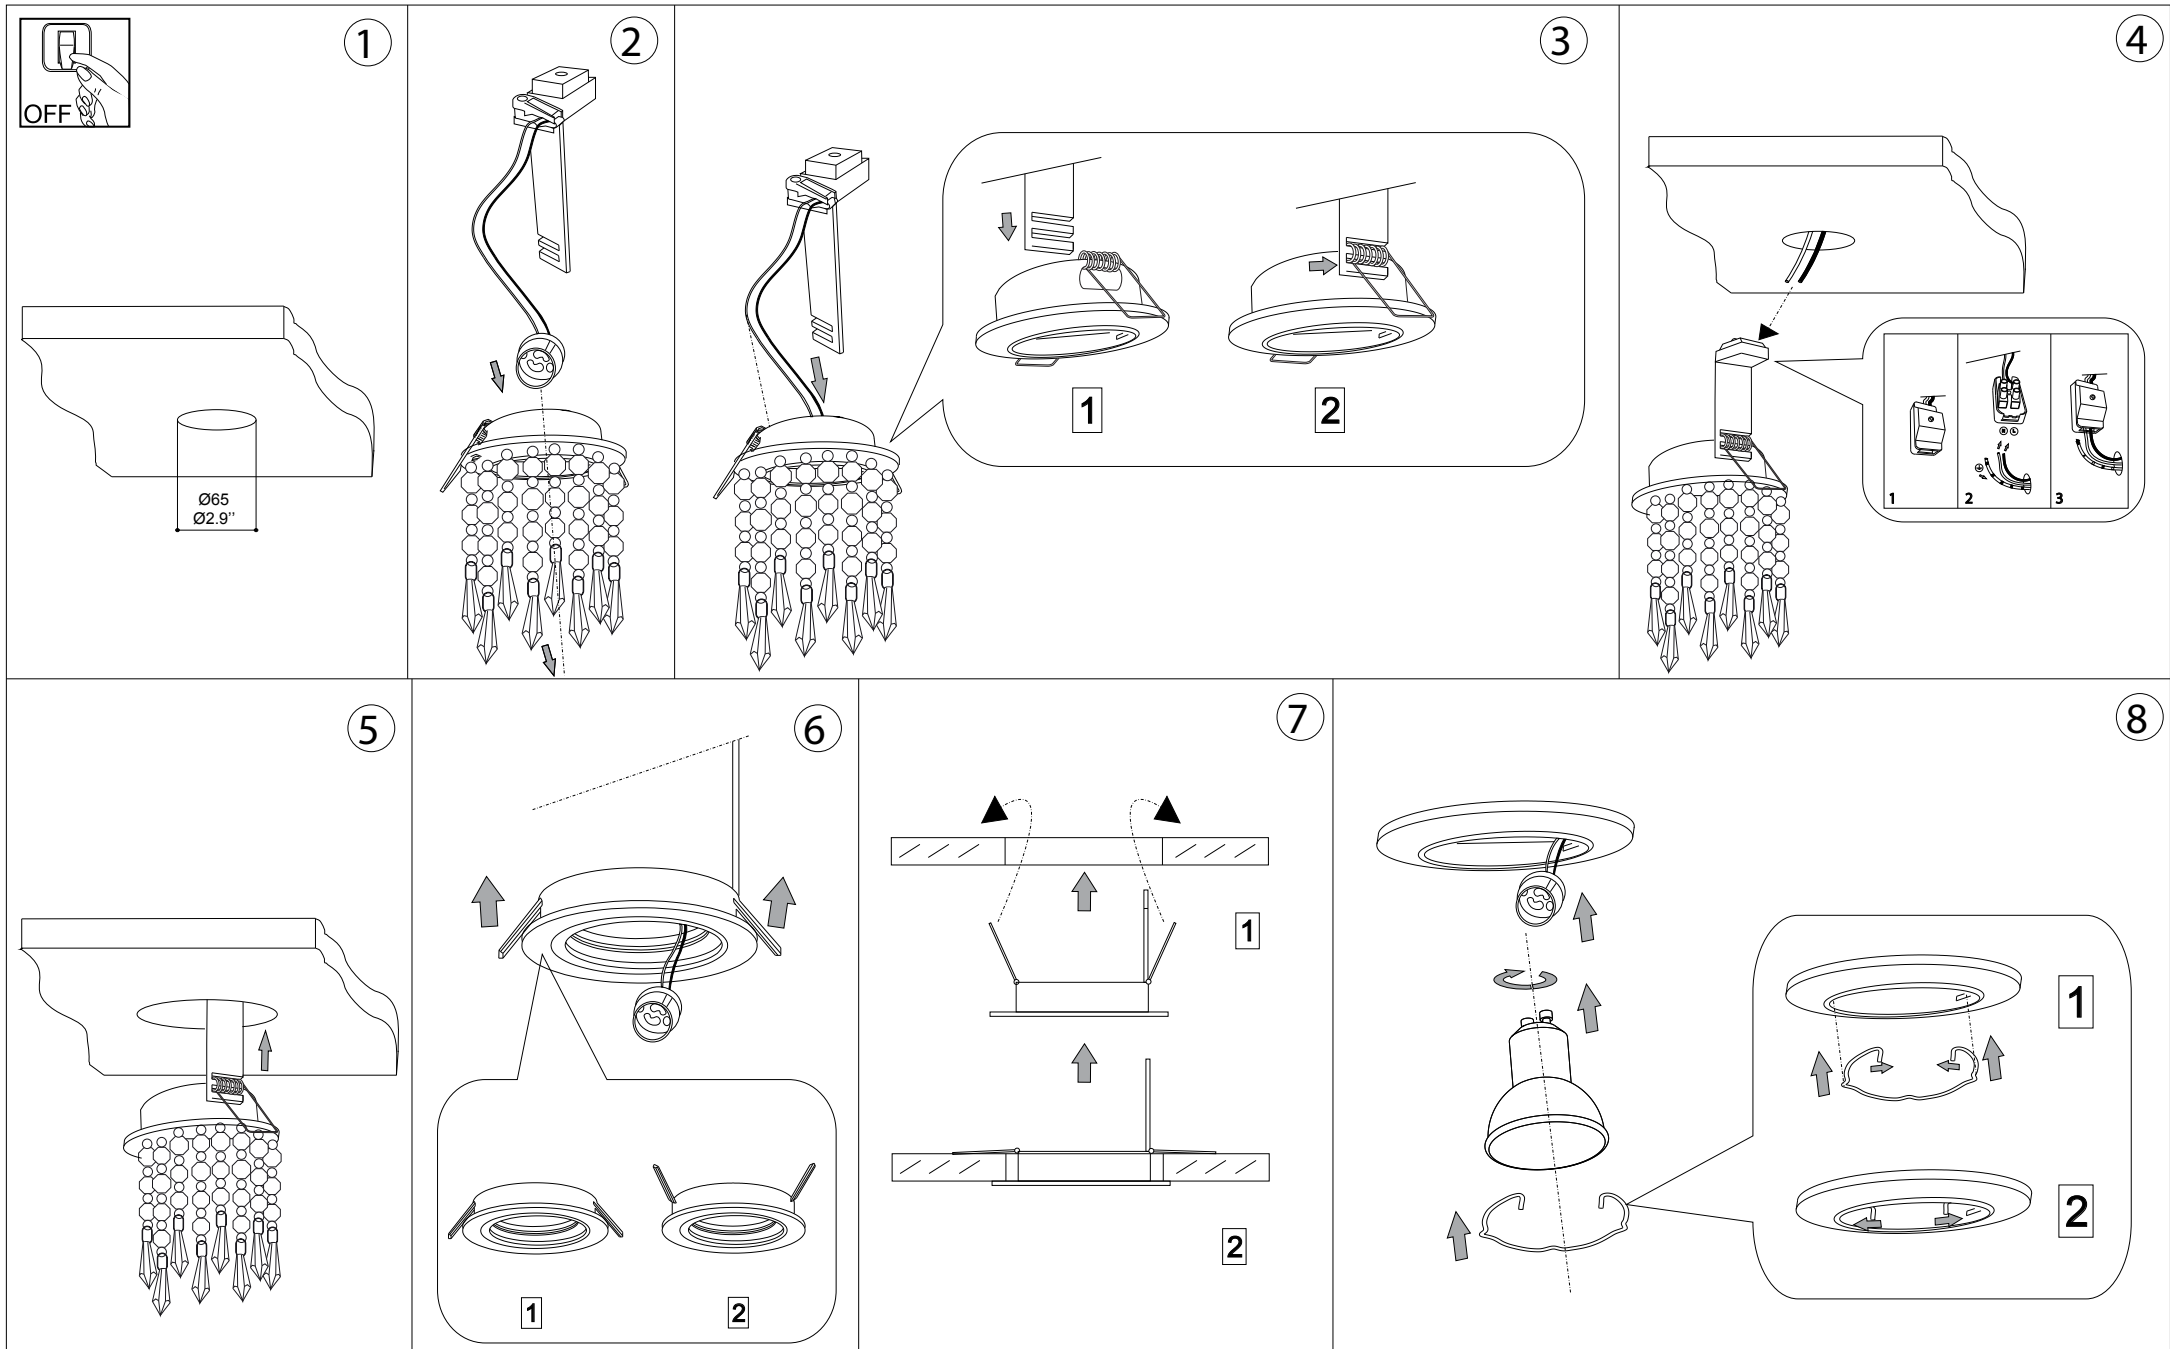

ESEGUIRE LE OPERAZIONI DI MONTAGGIO, SEGUENDO L'ORDINE NUMERICO PROGRESSIVO.
FOLLOW THE ASSEMBLY INSTRUCTIONS BY READING THE NUMERICAL PROGRESSION

L'installazione di questo apparecchio deve essere effettuata da personale qualificato
The lighting fitting should be installed by a qualified electrician

La sicurezza di questo apparecchio è garantita solo con l'uso appropriato di queste istruzioni pertanto è necessario conservarle.
The safety and reliability are guaranteed only when installation instructions are properly followed. Please retain this instruction sheet for future reference.