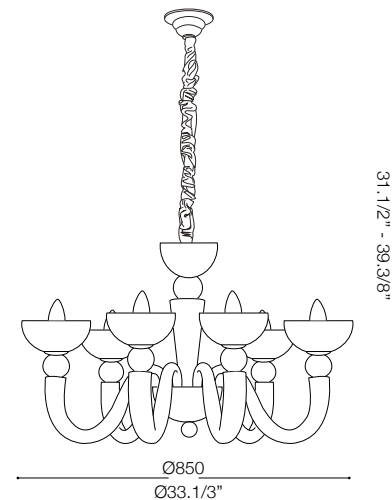

## Bon Bon SP6

Lampada a sospensione  
Suspension lamp  
Suspension  
Pendelleuchte  
Lámpara colgante  
Люстры и подвесы

max 6 x 40W E14 / 240V  
- 8021696093994 BIANCO