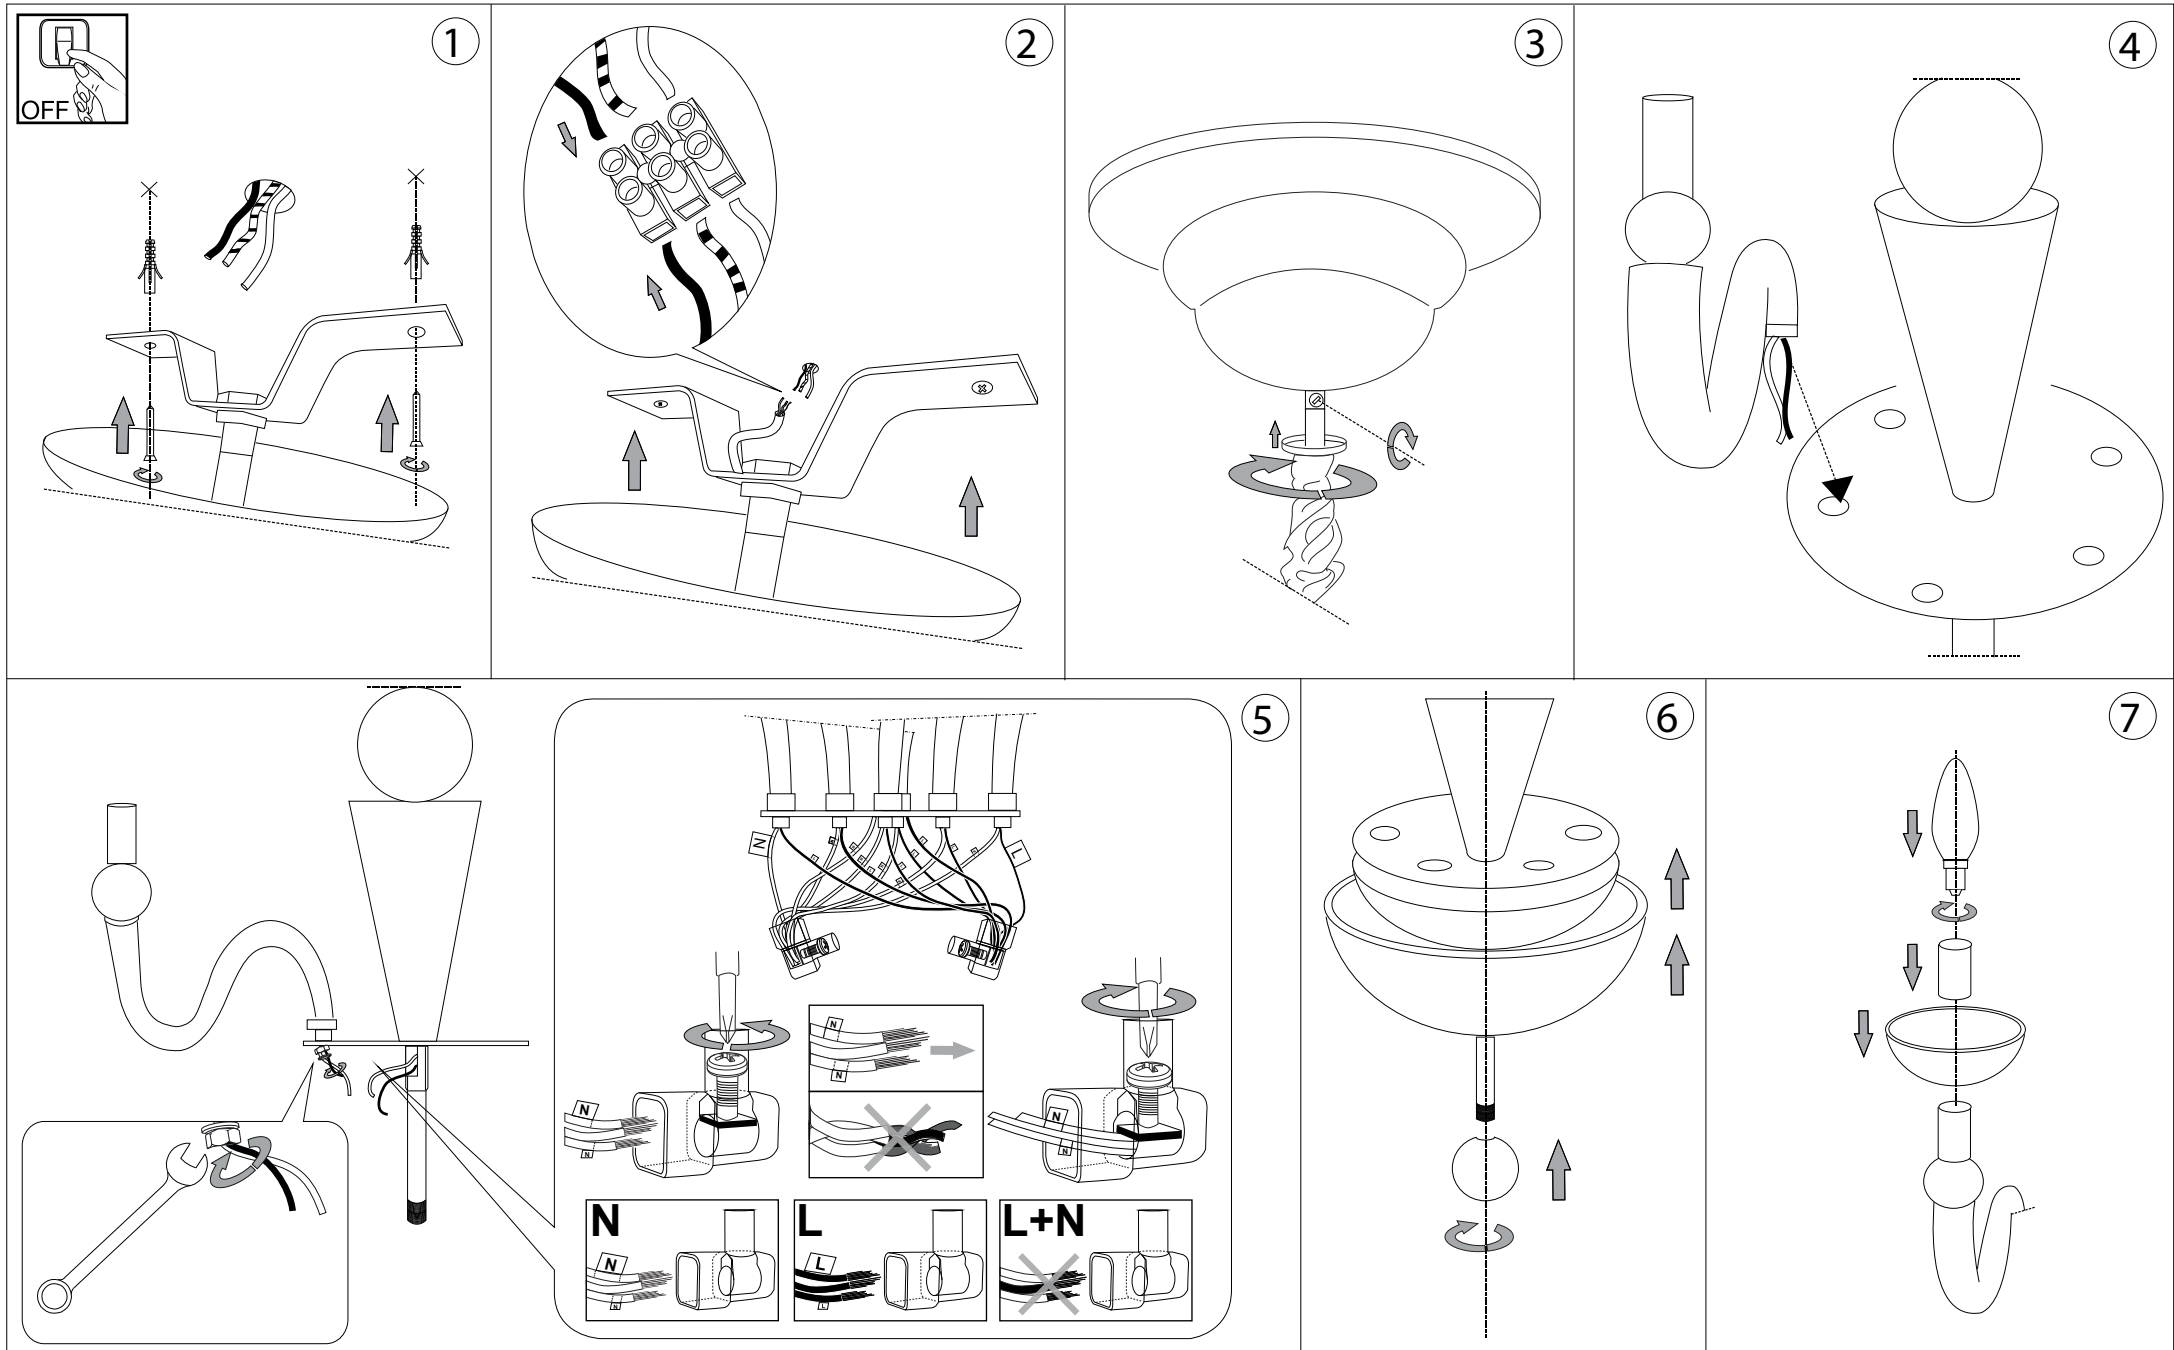

# IDEAL LUX<sup>®</sup>

IDEAL LUX s.r.l.  
Via Taglio Destro 32  
30035 Mirano (VE) Italy  
www.ideal-lux.com

IDEAL LUX Warehouse  
Via delle Industrie, 8/D  
30036 Santa Maria di Sala (Venezia)  
8.00 - 12.00 / 13.30 - 17.00

**ESEGUIRE LE OPERAZIONI DI MONTAGGIO, SEGUENDO L'ORDINE NUMERICO PROGRESSIVO.**  
**FOLLOW THE ASSEMBLY INSTRUCTIONS BY READING THE NUMERICAL PROGRESSION**

L'installazione di questo apparecchio deve essere effettuata da personale qualificato  
The lighting fitting should be installed by a qualified electrician