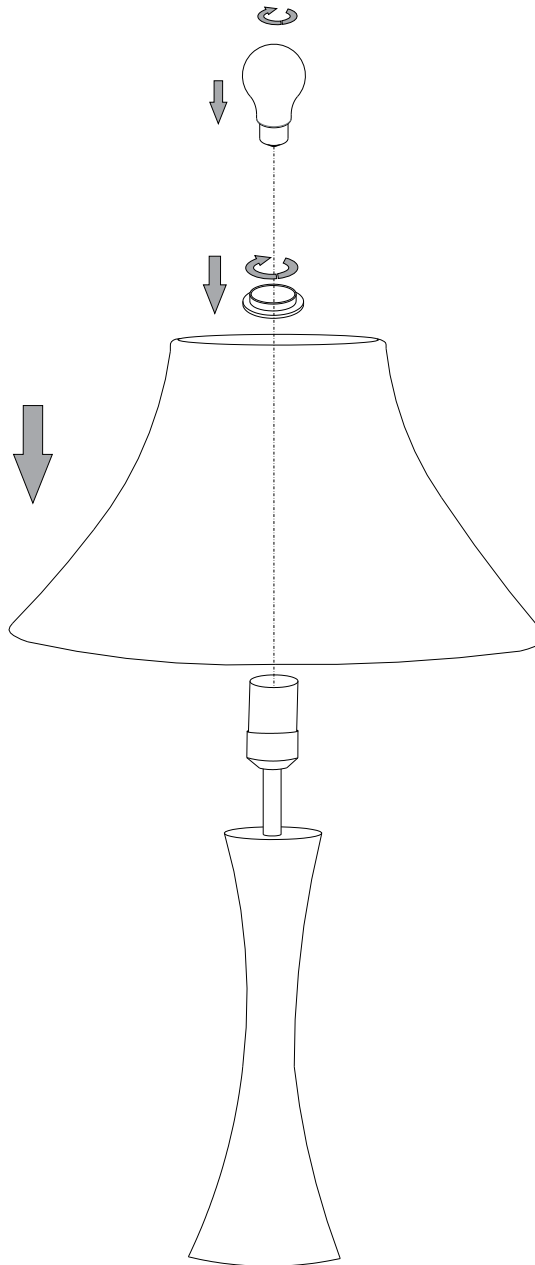

ESEGUIRE LE OPERAZIONI DI MONTAGGIO, SEGUENDO L'ORDINE NUMERICO PROGRESSIVO.
FOLLOW THE ASSEMBLY INSTRUCTIONS BY READING THE NUMERICAL PROGRESSION

1

2

3

La sicurezza di questo apparecchio è garantita solo con l'uso appropriato di queste istruzioni pertanto è necessario conservarle.
The safety and reliability are guaranteed only when installation instructions are properly followed. Please retain this instruction sheet for future reference.