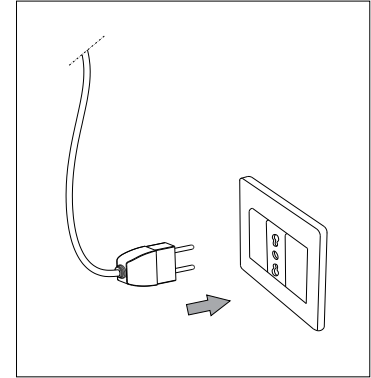

La sicurezza di questo apparecchio è garantita solo con l'uso appropriato di queste istruzioni pertanto è necessario conservarle.
The safety and reliability are guaranteed only when installation instructions are properly followed. Please retain this instruction sheet for future reference.