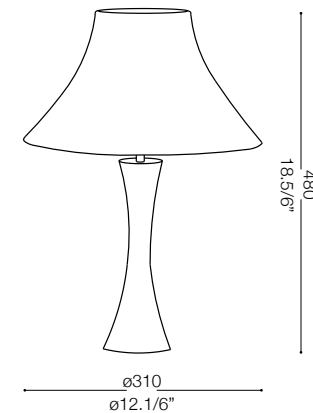

IDEAL LUX[®]

Biva 50 TL1 Small

Lampada da tavolo
Table lamp
Lampe de table
Tischlampe
Lámpara de sobremesa
Настольные лампы

max 1 x 60W E27 / 240V
- 8021696017716 CANAPA

IDEAL LUX[®]

IDEAL LUX s.r.l.
Via Taglio Destro 32
30035 Mirano (VE) Italy
WWW.ideal-lux.com