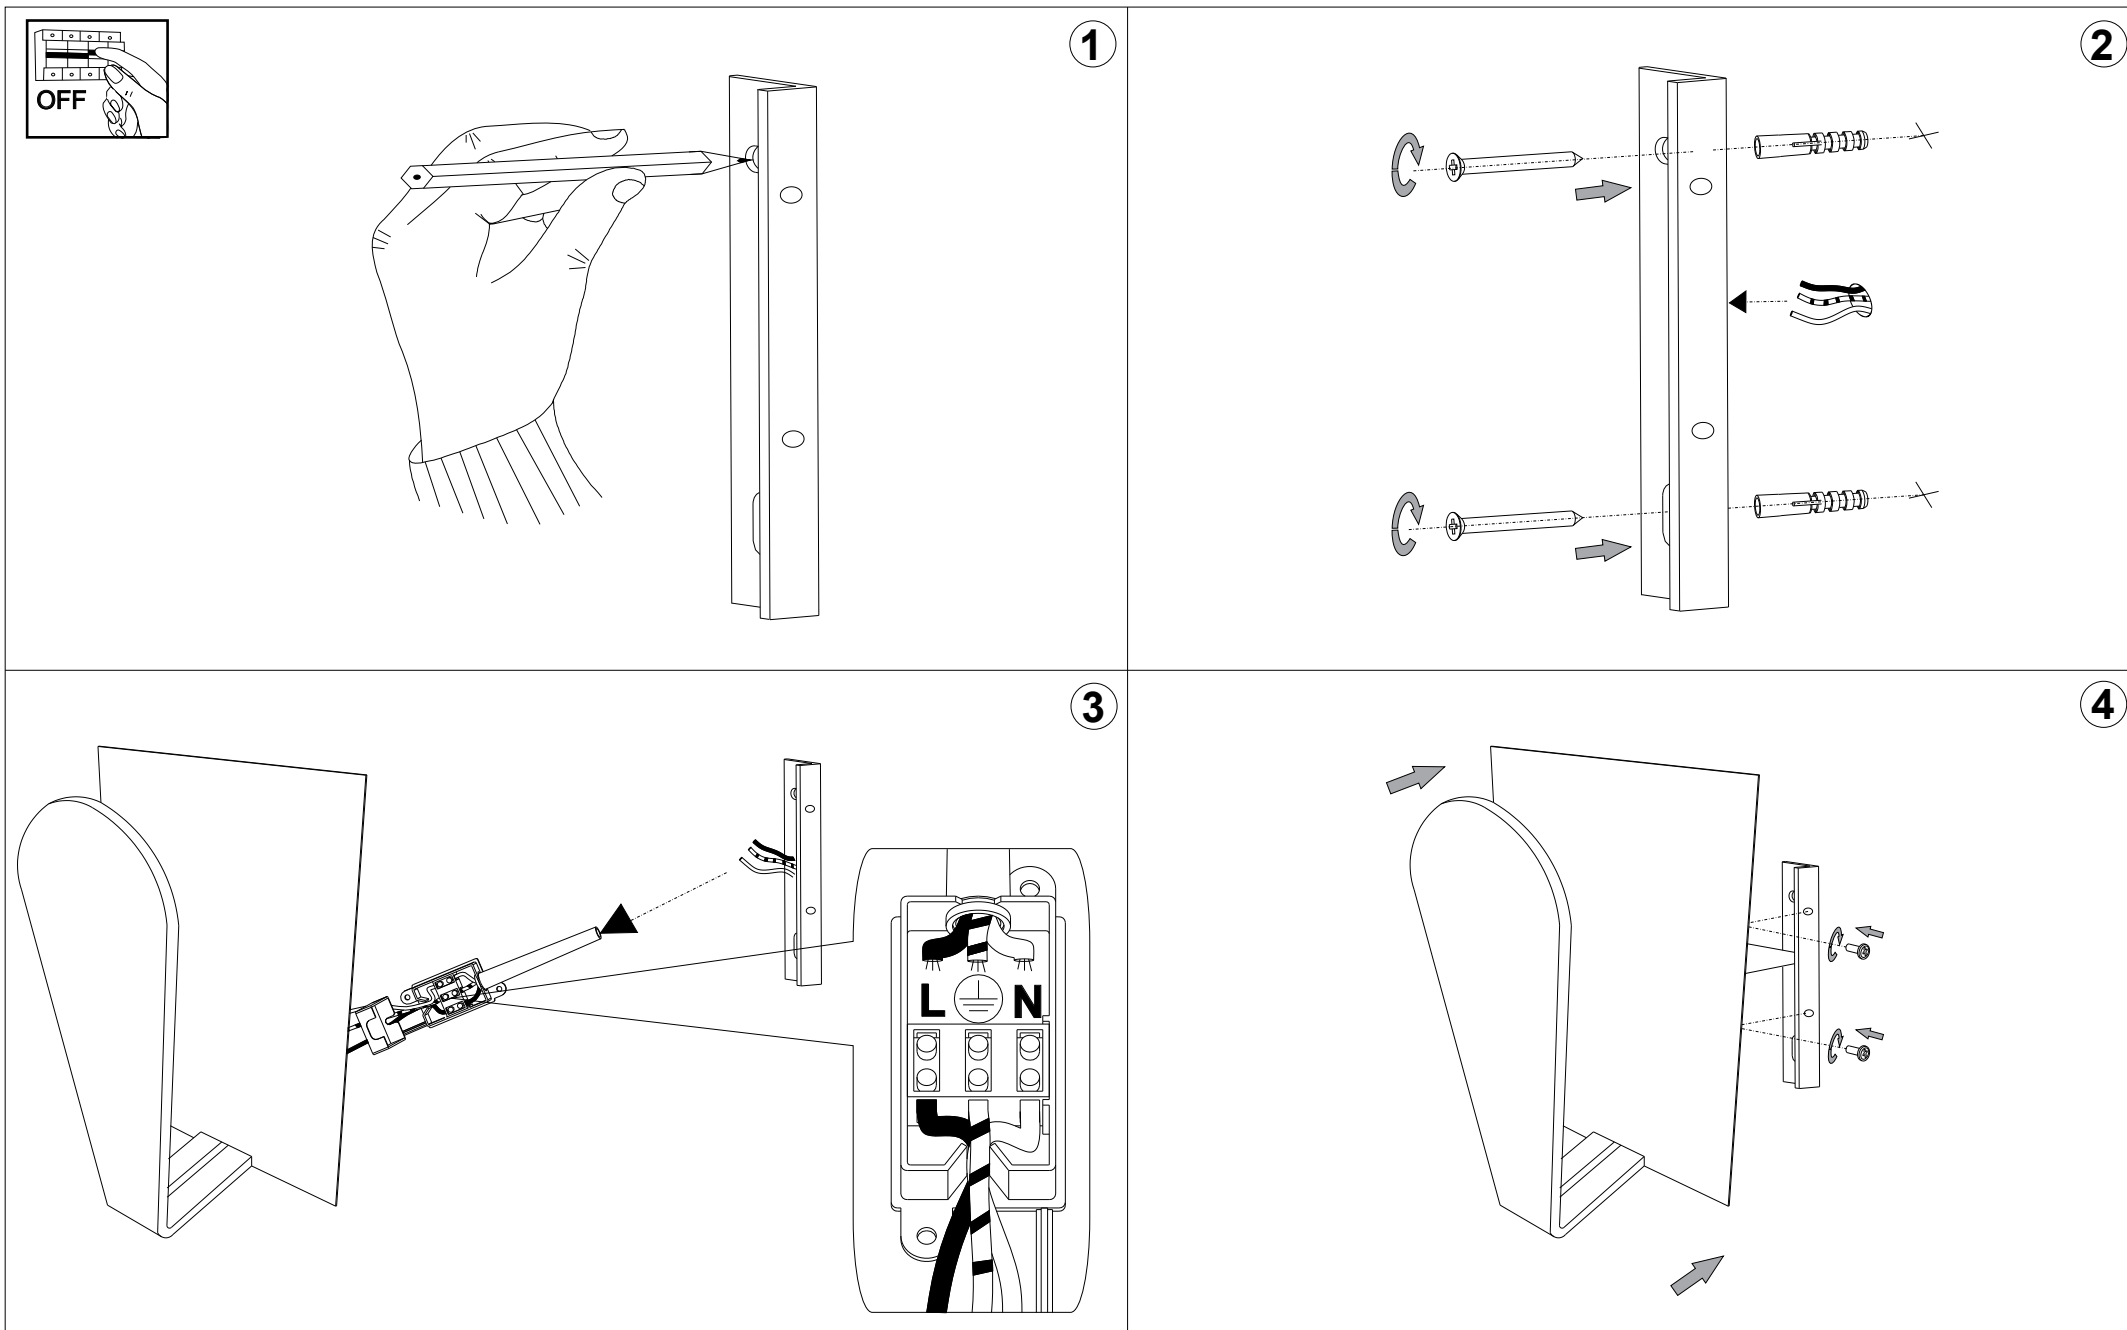

ESEGUIRE LE OPERAZIONI DI MONTAGGIO, SEGUENDO L'ORDINE NUMERICO PROGRESSIVO.
FOLLOW THE ASSEMBLY INSTRUCTIONS BY READING THE NUMERICAL PROGRESSION

La sicurezza di questo apparecchio è garantita solo con l'uso appropriato di queste istruzioni pertanto è necessario conservarle.
The safety and reliability are guaranteed only when installation instructions are properly followed. Please retain this instruction sheet for future reference.