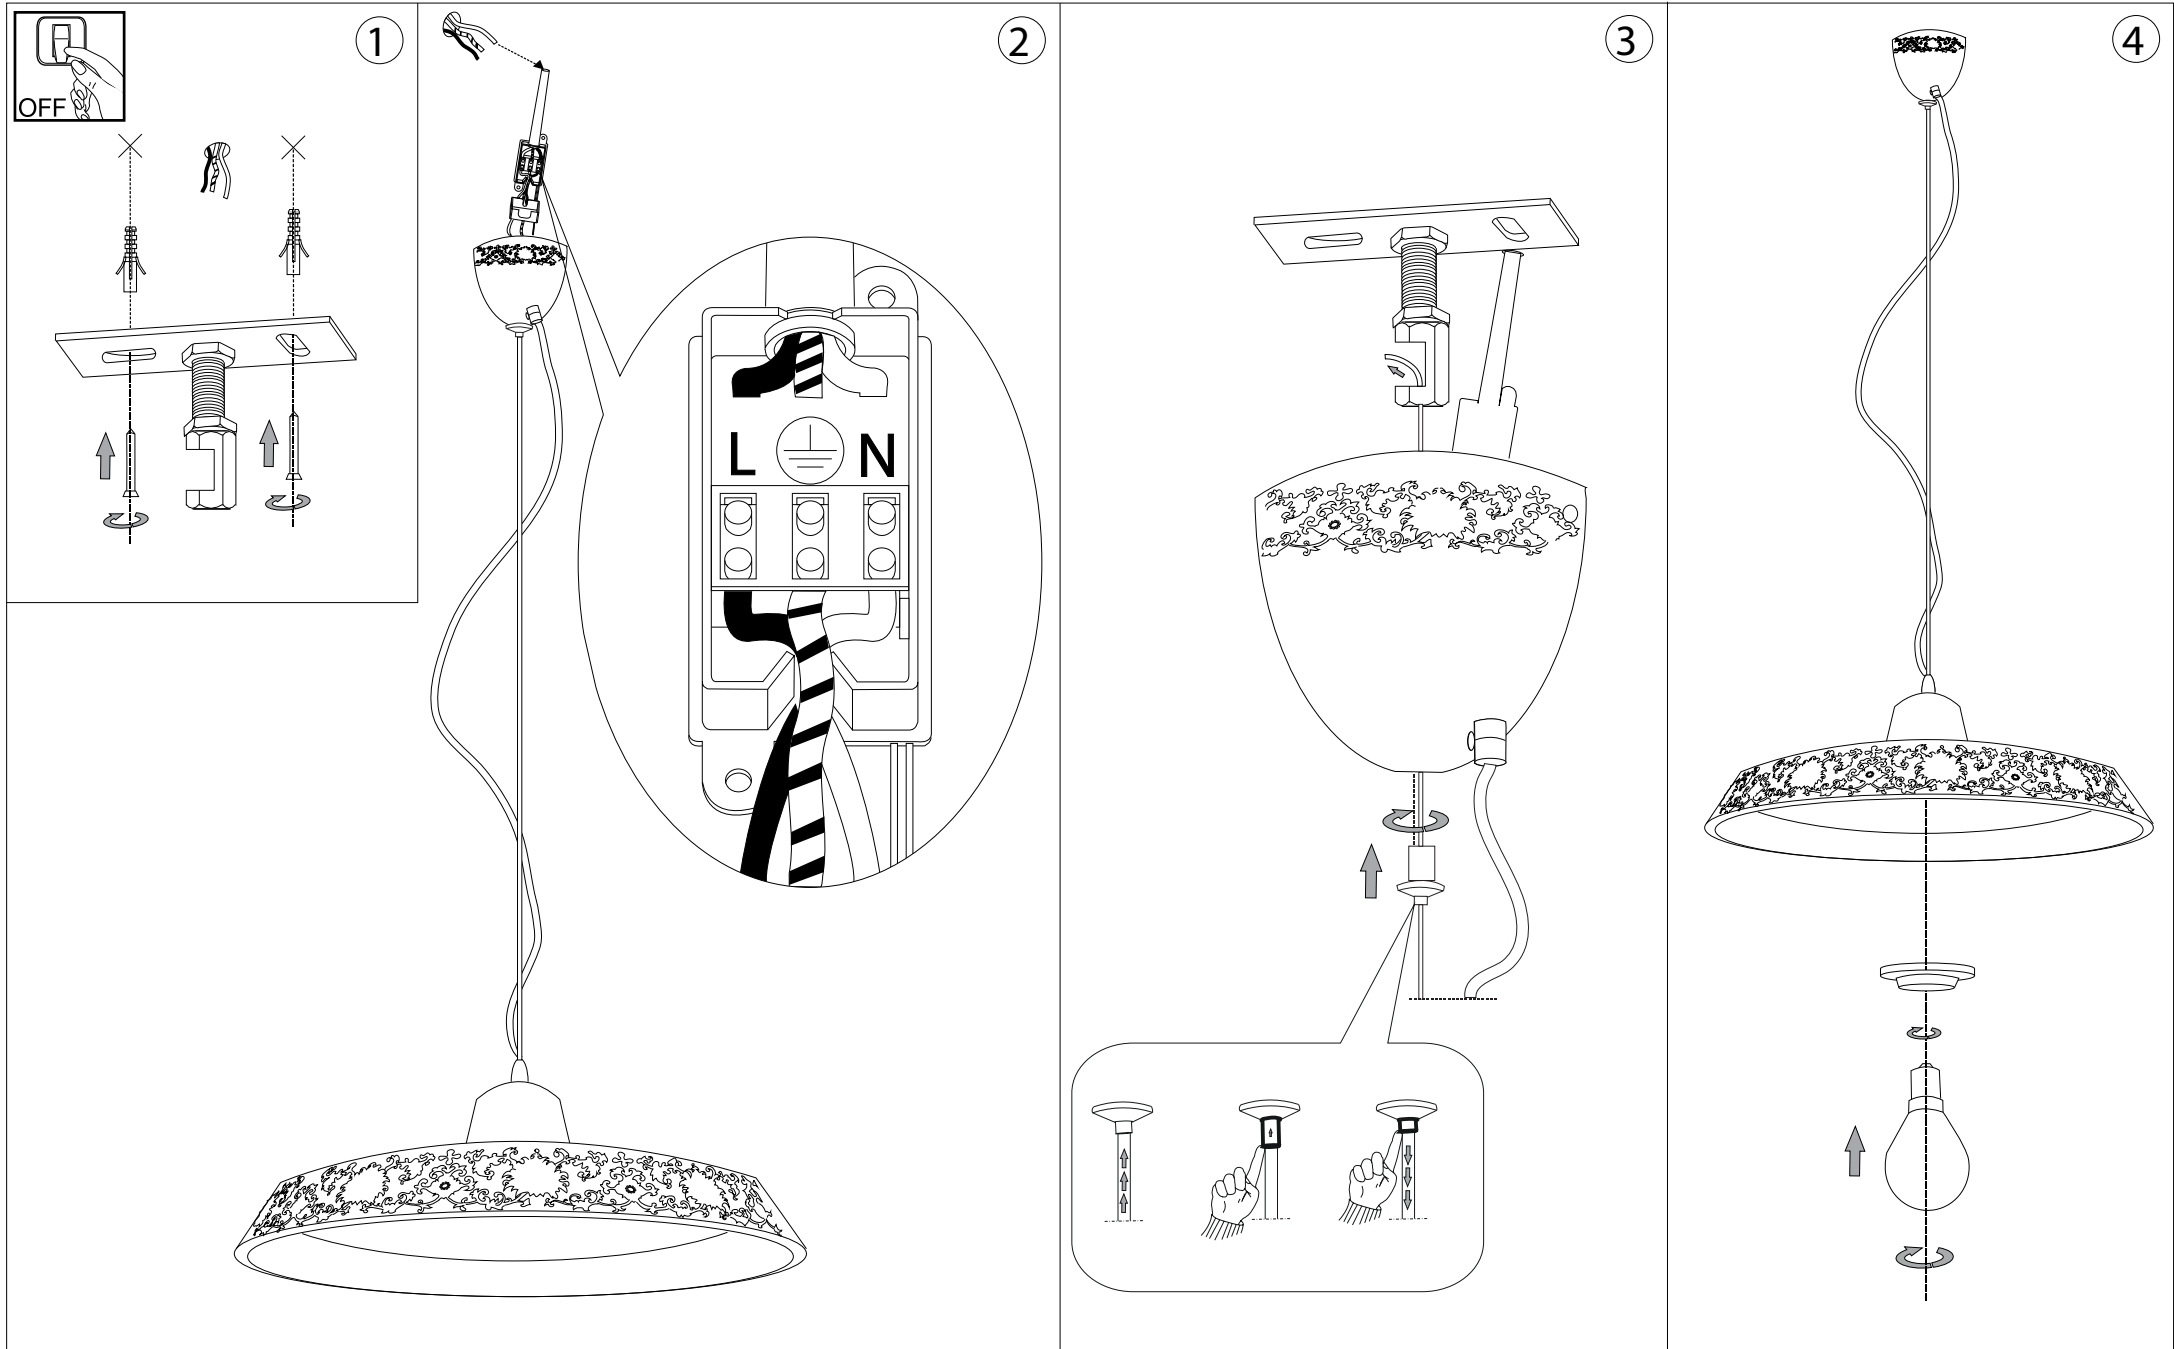

ESEGUIRE LE OPERAZIONI DI MONTAGGIO, SEGUENDO L'ORDINE NUMERICO PROGRESSIVO.
FOLLOW THE ASSEMBLY INSTRUCTIONS BY READING THE NUMERICAL PROGRESSION

L'installazione di questo apparecchio deve essere effettuata da personale qualificato
The lighting fitting should be installed by a qualified electrician

La sicurezza di questo apparecchio è garantita solo con l'uso appropriato di queste istruzioni pertanto è necessario conservarle.
The safety and reliability are guaranteed only when installation instructions are properly followed. Please retain this instruction sheet for future reference.