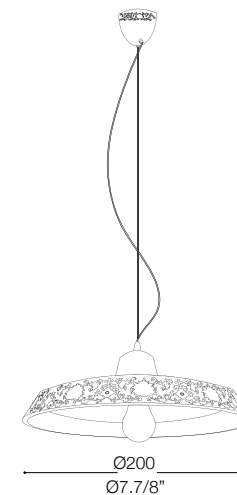

IDEAL LUX®

Bassano SP1 D20

Lampada a sospensione
Suspension lamp
Suspension
Pendelleuchte
Lámpara colgante
Люстры и подвесы

max 1 x 40W E14 / 240V
- 8021696116167 BIANCO

IDEAL LUX®

IDEAL LUX s.r.l.
Via Taglio Destro 32
30035 Mirano (VE) Italy
WWW.ideal-lux.com