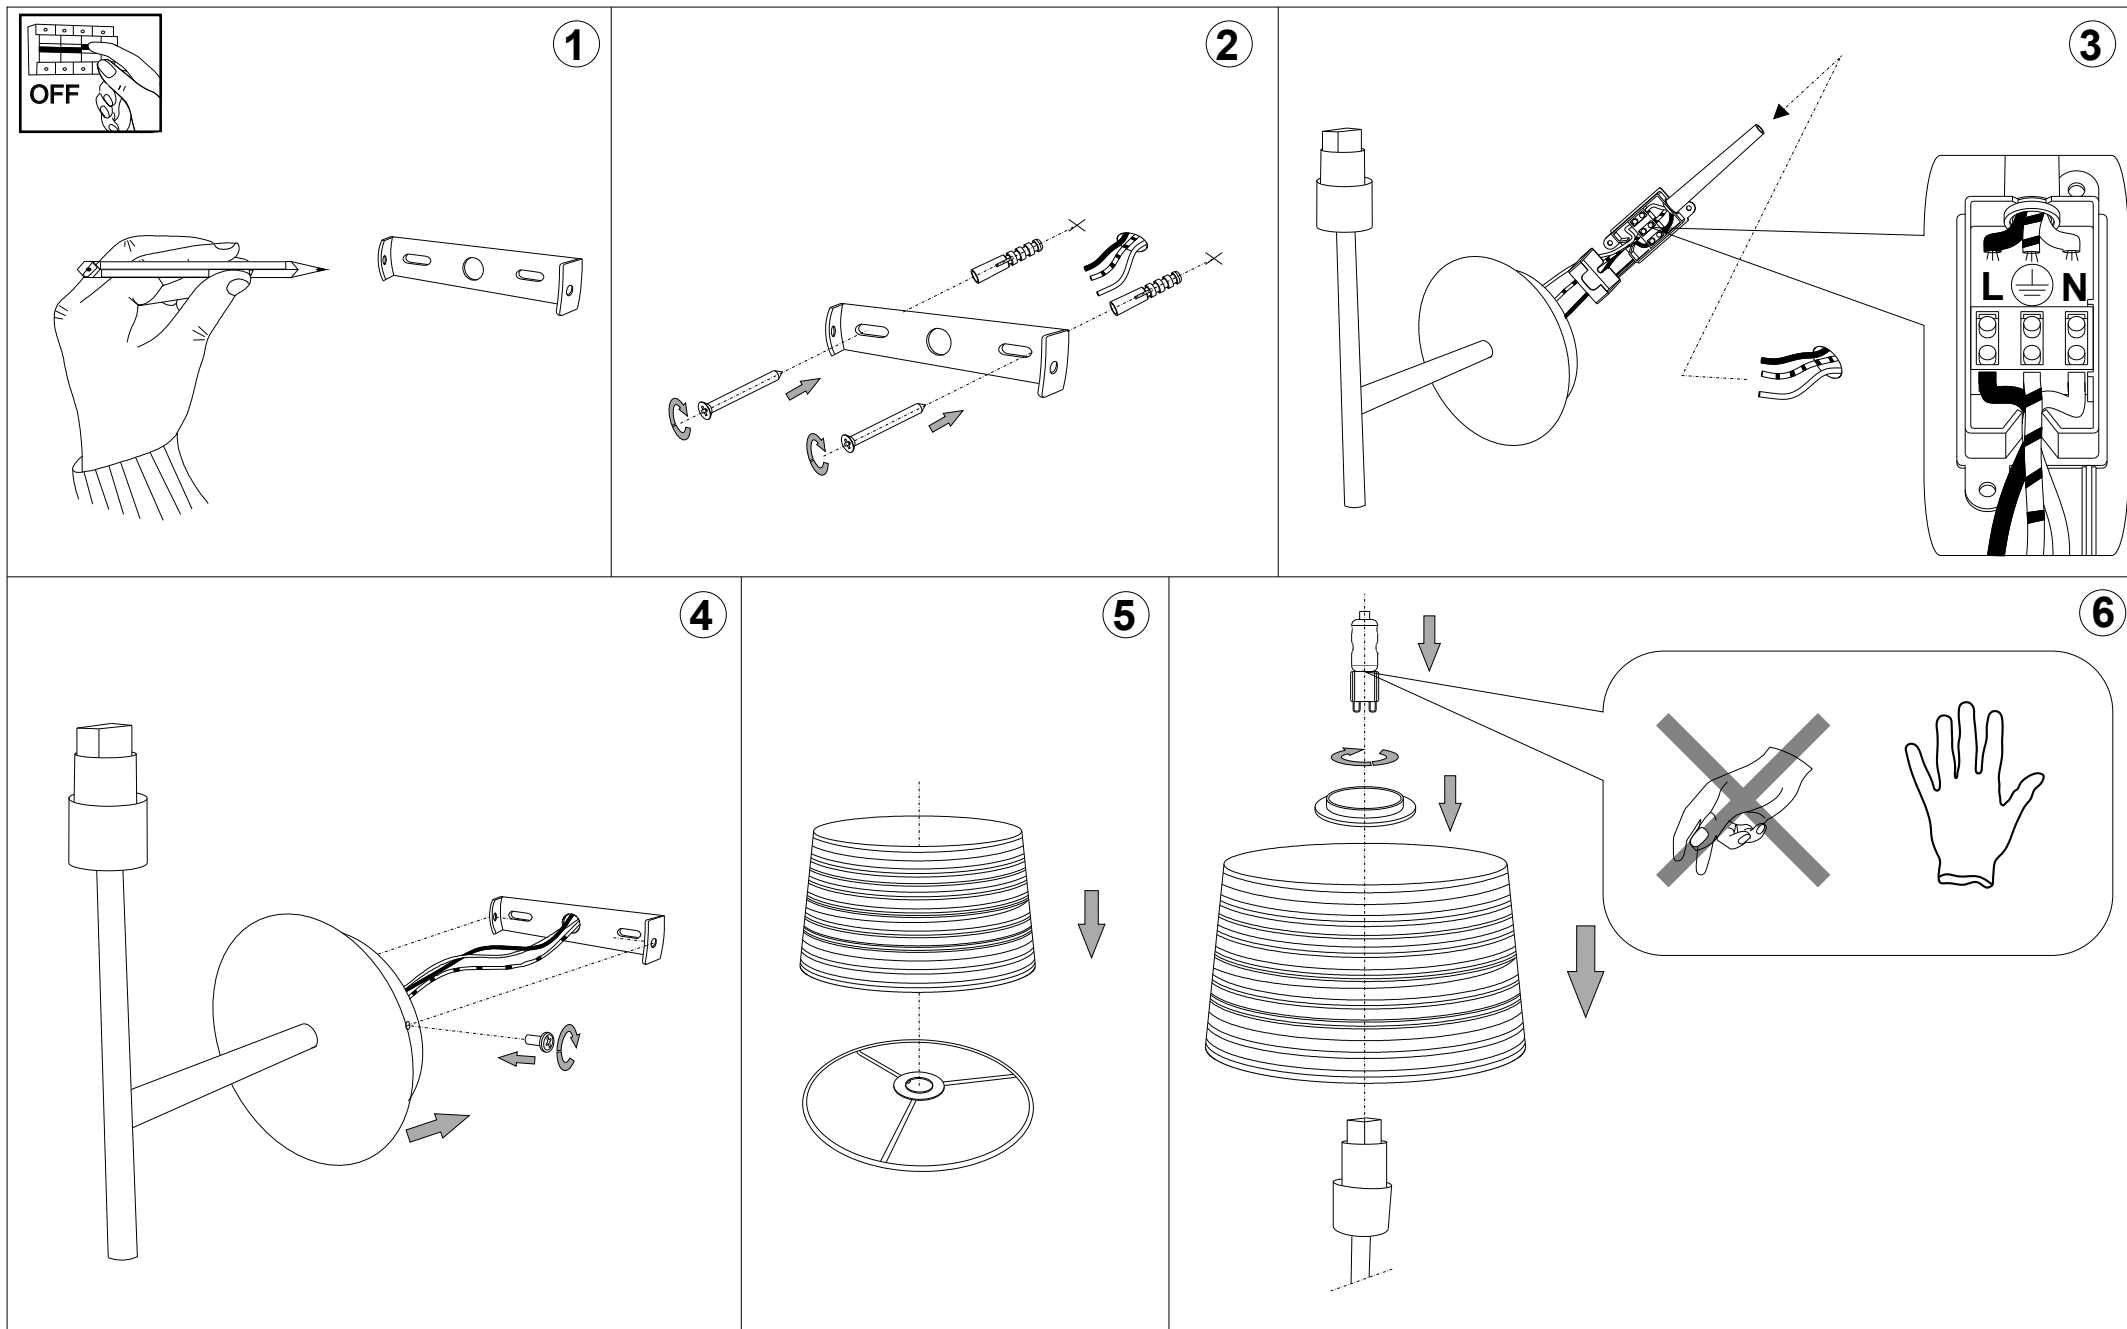

ESEGUIRE LE OPERAZIONI DI MONTAGGIO, SEGUENDO L'ORDINE NUMERICO PROGRESSIVO.
FOLLOW THE ASSEMBLY INSTRUCTIONS BY READING THE NUMERICAL PROGRESSION

La sicurezza di questo apparecchio è garantita solo con l'uso appropriato di queste istruzioni pertanto è necessario conservarle.
The safety and reliability are guaranteed only when installation instructions are properly followed. Please retain this instruction sheet for future reference.