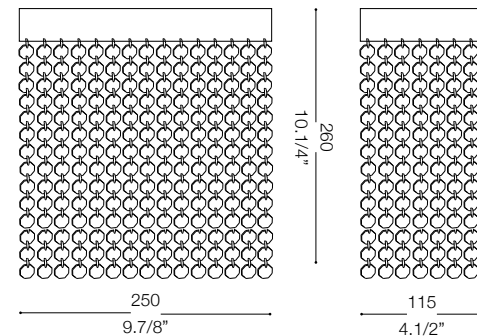

## Aurora AP2

Lampada da parete  
Wall lamp  
Applique  
Wandleuchte  
Lámpara de pared  
Настенные светильники

max 2 x 40W E14 / 240V  
- 8021696013763 CROMO