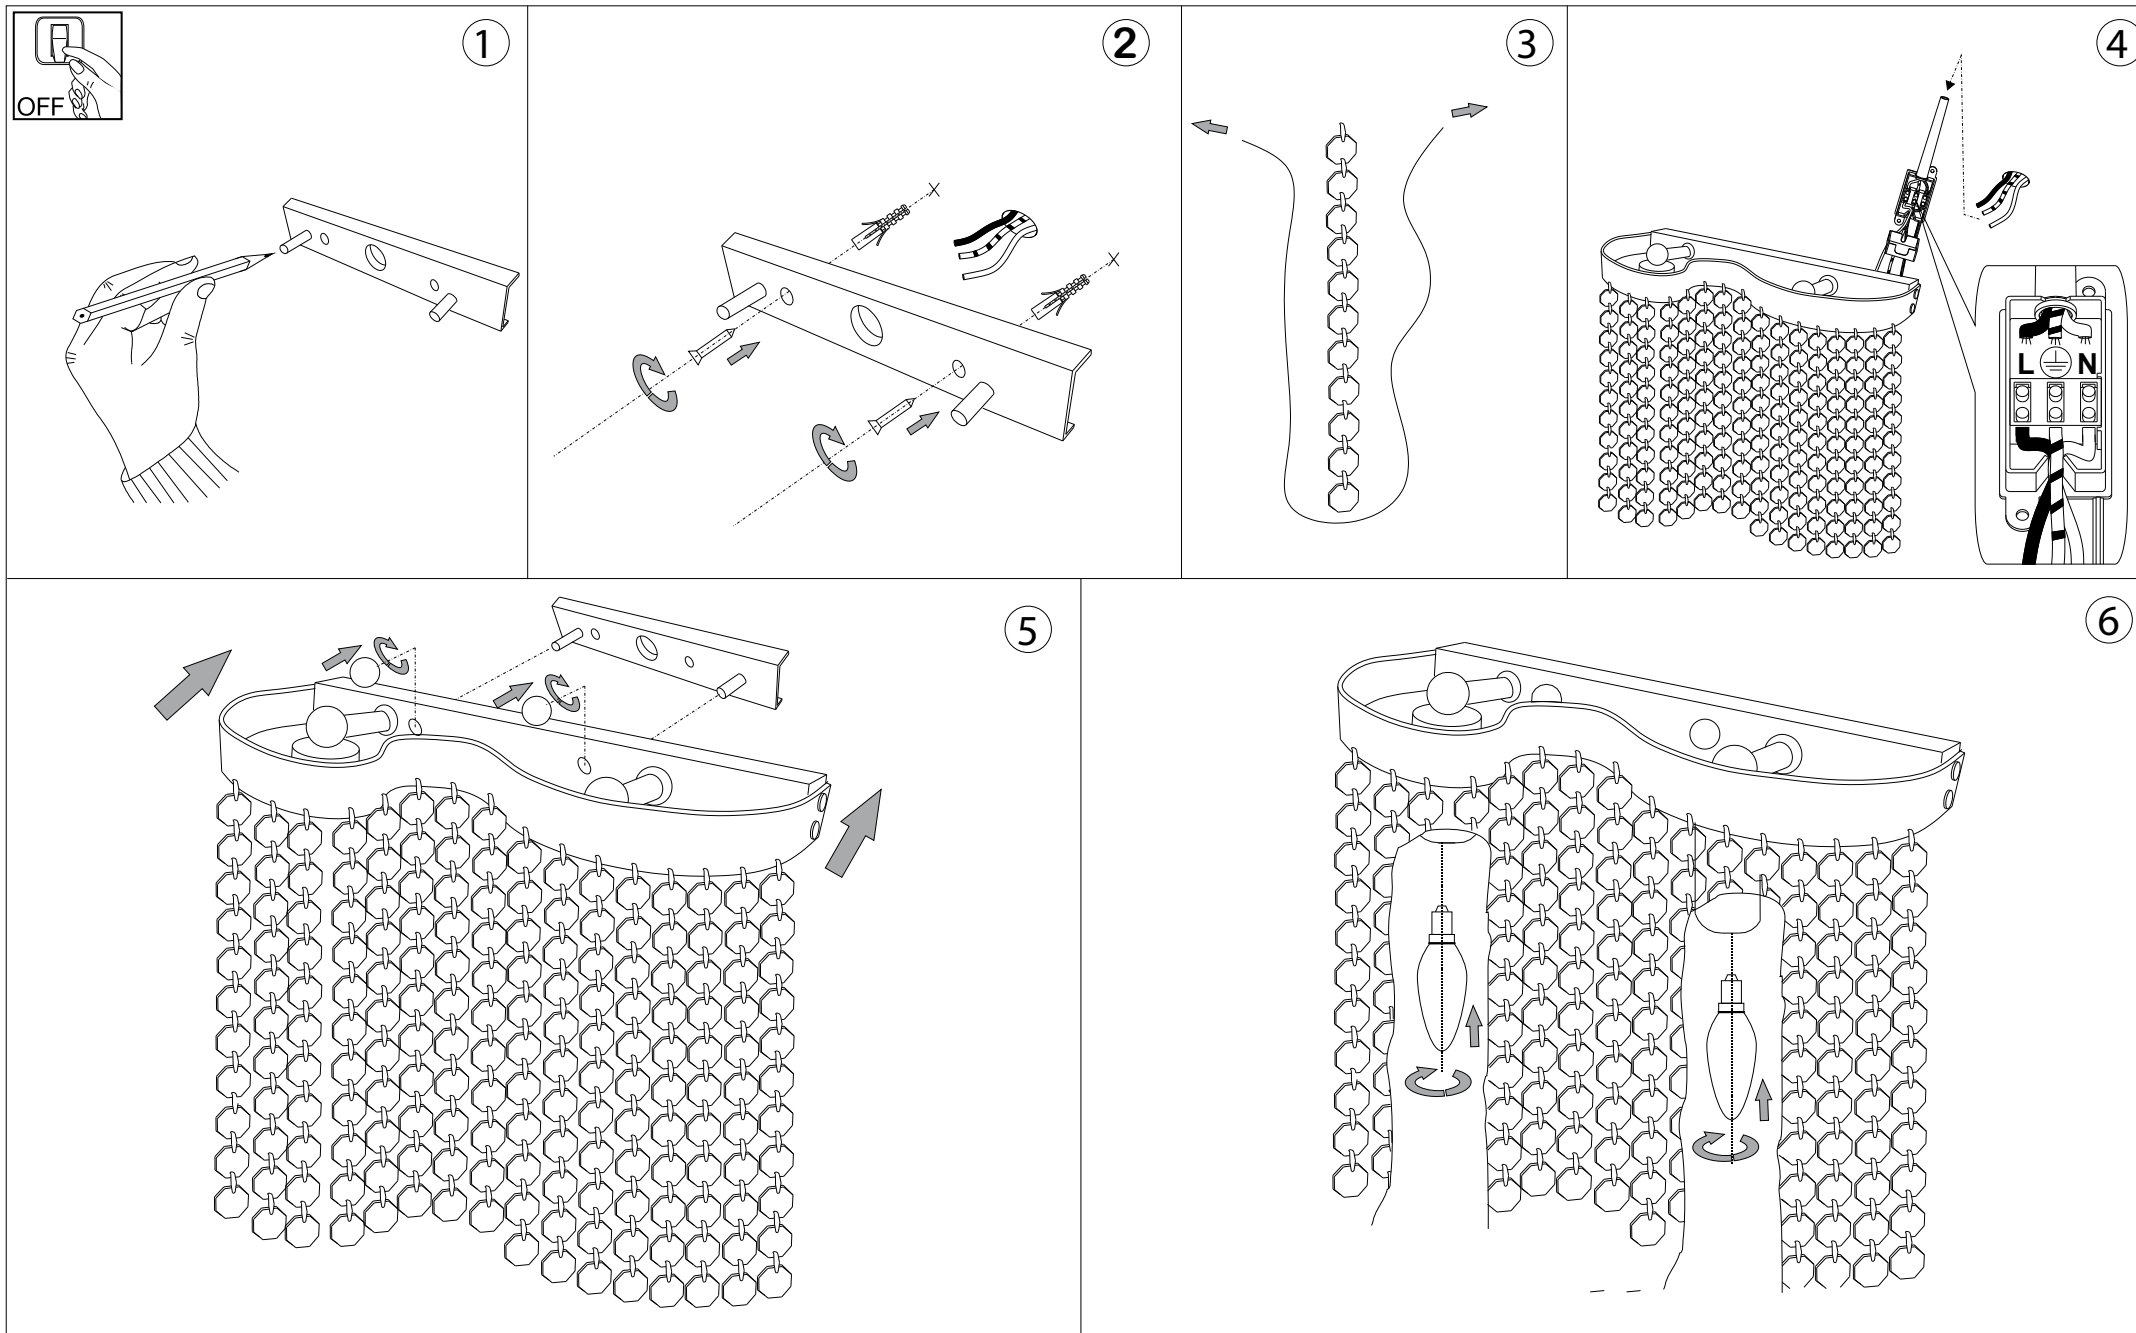

ESEGUIRE LE OPERAZIONI DI MONTAGGIO, SEGUENDO L'ORDINE NUMERICO PROGRESSIVO.
FOLLOW THE ASSEMBLY INSTRUCTIONS BY READING THE NUMERICAL PROGRESSION

L'installazione di questo apparecchio deve essere effettuata da personale qualificato

The lighting fitting should be installed by a qualified electrician

La sicurezza di questo apparecchio è garantita solo con l'uso appropriato di queste istruzioni pertanto è necessario conservarle.

The safety and reliability are guaranteed only when installation instructions are properly followed. Please retain this instruction sheet for future reference.