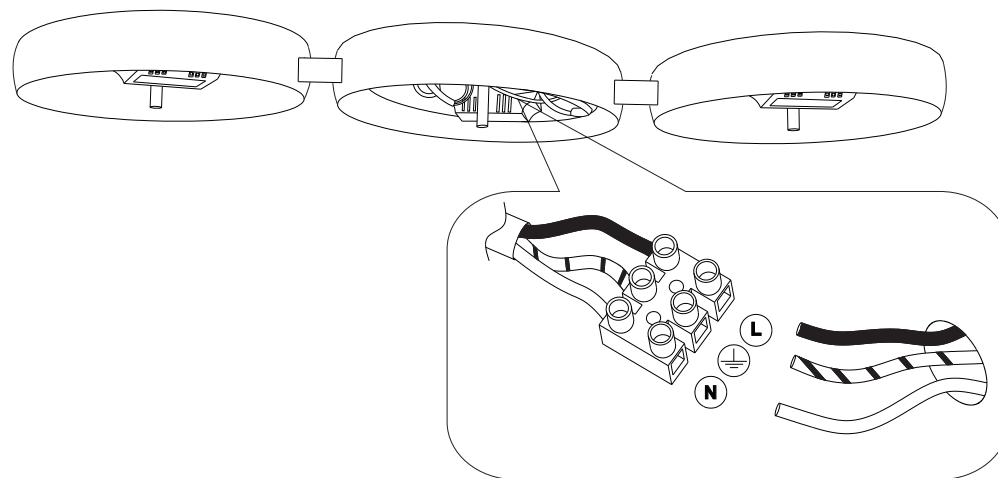

## Audi-51 AP3

Lampada da parete e soffitto  
 Wall and ceiling lamp  
 Applique et plafonnier  
 Wandleuchte und deckenleuchte  
 Lámpara de pared y de techo  
 Настенные и потолочные  
 светильники

max 3 x 22W T5/ 240V  
 - 8021696034515 BIANCO  
 - 8021696034522 CROMO

**ESEGUIRE LE OPERAZIONI DI MONTAGGIO, SEGUENDO L'ORDINE NUMERICO PROGRESSIVO.**  
**FOLLOW THE ASSEMBLY INSTRUCTIONS BY READING THE NUMERICAL PROGRESSION**

1

2

3

4

La sicurezza di questo apparecchio è garantita solo con l'uso appropriato di queste istruzioni pertanto è necessario conservarle.