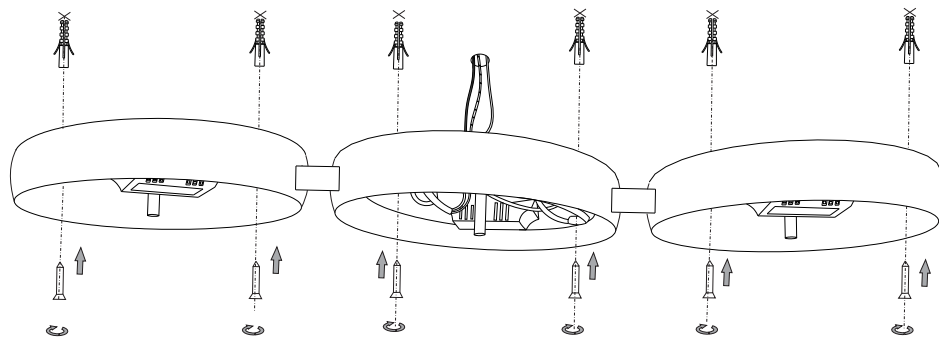

## Audi-51 AP3

Lampada da parete e soffitto  
 Wall and ceiling lamp  
 Applique et plafonnier  
 Wandleuchte und deckenleuchte  
 Lámpara de pared y de techo  
 Настенные и потолочные  
 светильники

max 3 x 22W T5/ 240V  
 - 8021696034515 BIANCO  
 - 8021696034522 CROMO

**ESEGUIRE LE OPERAZIONI DI MONTAGGIO, SEGUENDO L'ORDINE NUMERICO PROGRESSIVO.**  
**FOLLOW THE ASSEMBLY INSTRUCTIONS BY READING THE NUMERICAL PROGRESSION**

1

2

3

4

La sicurezza di questo apparecchio è garantita solo con l'uso appropriato di queste istruzioni pertanto è necessario conservarle.