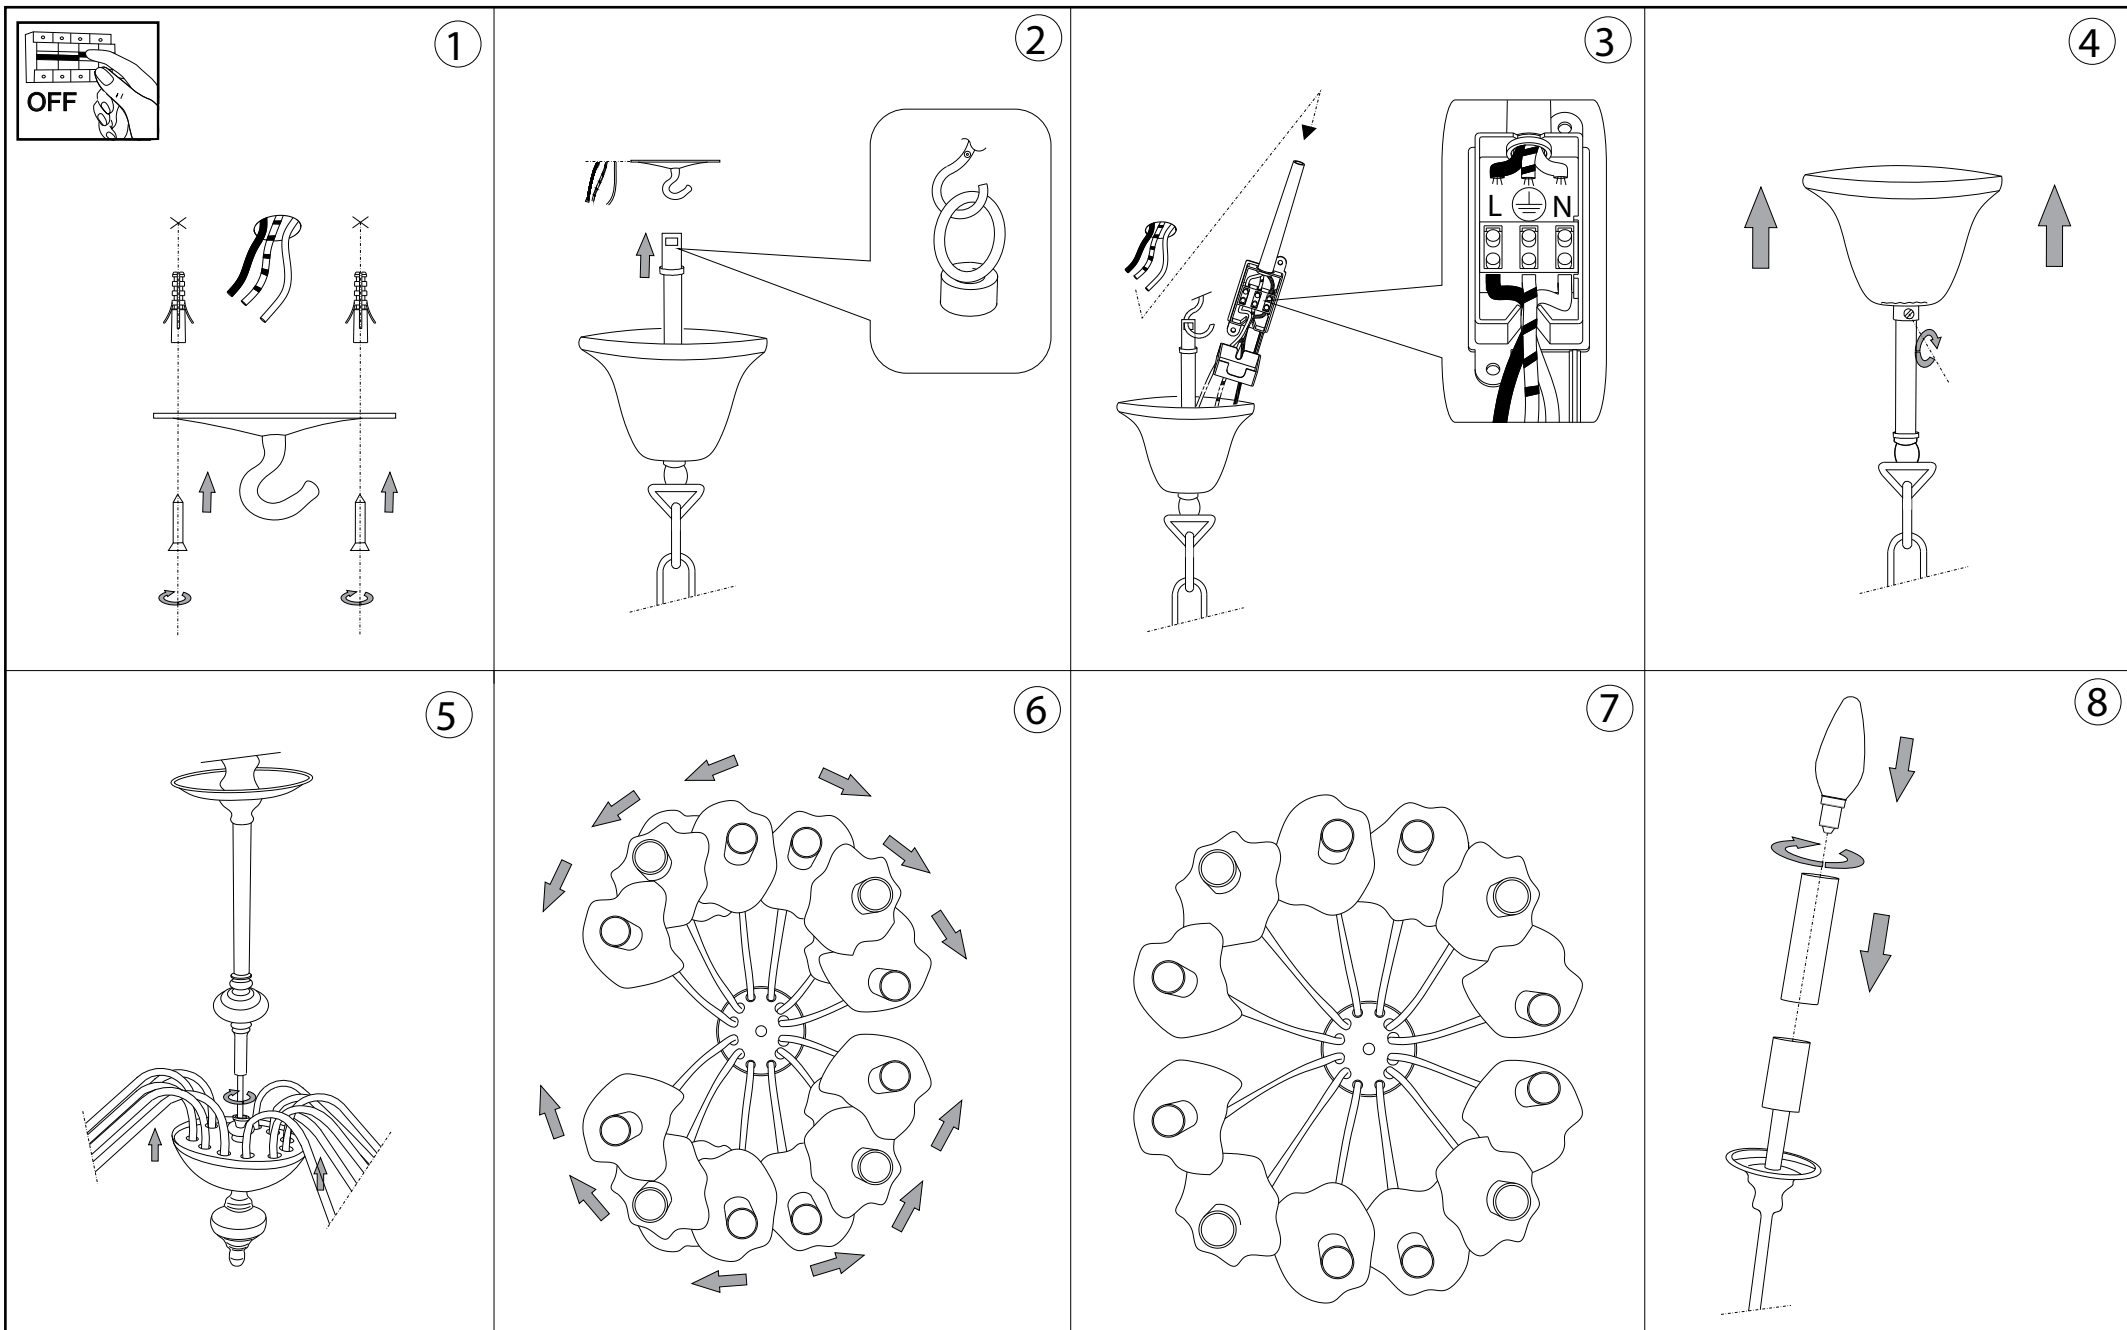

ESEGUIRE LE OPERAZIONI DI MONTAGGIO, SEGUENDO L'ORDINE NUMERICO PROGRESSIVO.
FOLLOW THE ASSEMBLY INSTRUCTIONS BY READING THE NUMERICAL PROGRESSION

La sicurezza di questo apparecchio è garantita solo con l'uso appropriato di queste istruzioni pertanto è necessario conservarle.
The safety and reliability are guaranteed only when installation instructions are properly followed. Please retain this instruction sheet for future reference.