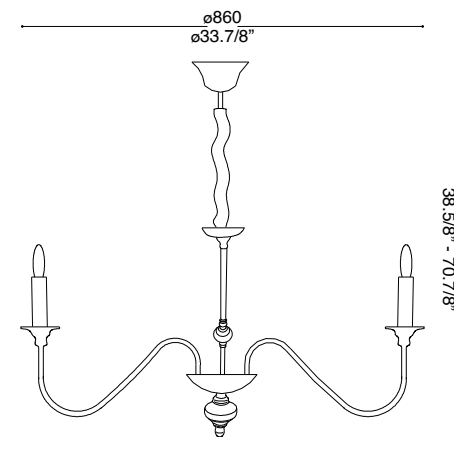

IDEAL LUX®

Artù SPI2

Lampada a sospensione
 Suspension lamp
 Suspension
 Pendelleuchte
 Lámpara colgante
 Люстры и подвесы

max 12 x 40W E14 / 240V
 - 8021696073132 CROMO

IDEAL LUX®

IDEAL LUX s.r.l. Via Taglio Destro 32 30035 Mirano (VE) Italy p.i. / c.f. 02420040277	IDEAL LUX Web www.ideal-lux.com info@ideal-lux.com	IDEAL LUX Office Tel. +39 041 05790500 Fax +39 041 5700085	IDEAL LUX Showroom Tel. +39 041 5790501 Aperto dal Lunedì al Sabato
--	--	--	---

Per reclami o suggerimenti scrivete a: • For complaints or suggestions, please write to:

customer.service@ideal-lux.com

ESEGUIRE LE OPERAZIONI DI MONTAGGIO, SEGUENDO L'ORDINE NUMERICO PROGRESSIVO.
FOLLOW THE ASSEMBLY INSTRUCTIONS BY READING THE NUMERICAL PROGRESSION