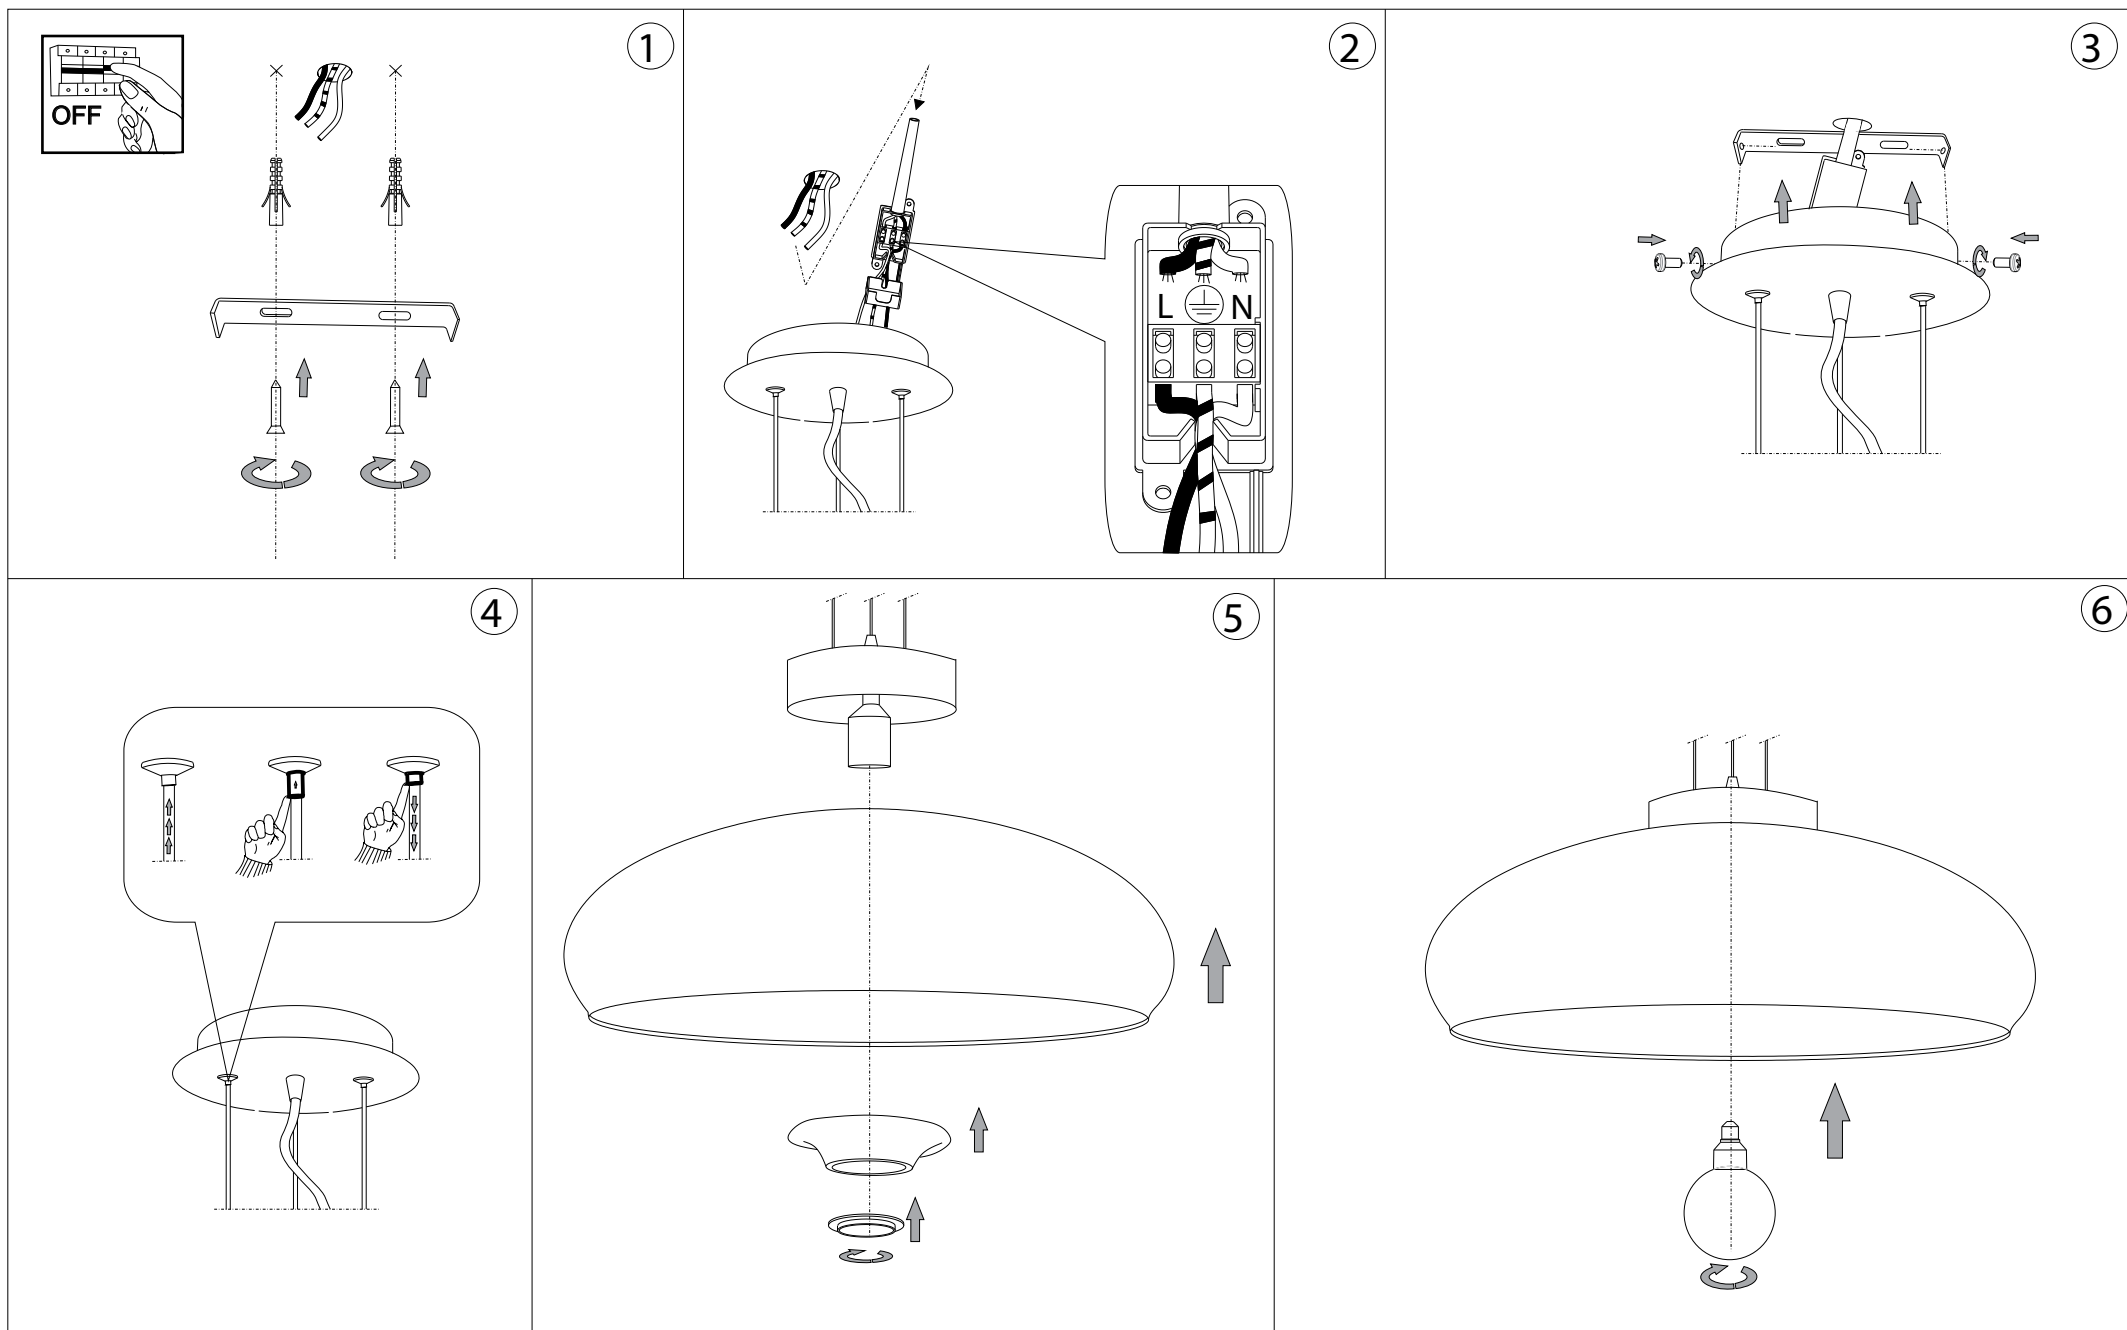

ESEGUIRE LE OPERAZIONI DI MONTAGGIO, SEGUENDO L'ORDINE NUMERICO PROGRESSIVO.
FOLLOW THE ASSEMBLY INSTRUCTIONS BY READING THE NUMERICAL PROGRESSION

La sicurezza di questo apparecchio è garantita solo con l'uso appropriato di queste istruzioni pertanto è necessario conservarle.

The safety and reliability are guaranteed only when installation instructions are properly followed. Please retain this instruction sheet for future reference.