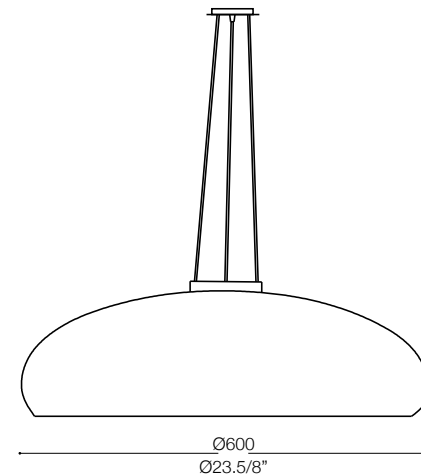

## Aria SP1 D60

Lampada a sospensione  
Suspension lamp  
Suspension  
Pendelleuchte  
Lámpara colgante  
Люстры и подвесы

max 1 x 60W E27 / 240V  
- 8021696052823 BIANCO