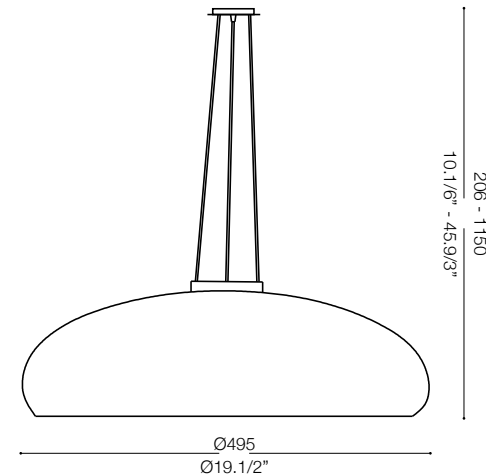

## Aria SP1 D50

Lampada a sospensione  
Suspension lamp  
Suspension  
Pendelleuchte  
Lámpara colgante  
Люстры и подвесы

max 1 x 60W E27 / 240V  
- 8021696059679 BIANCO