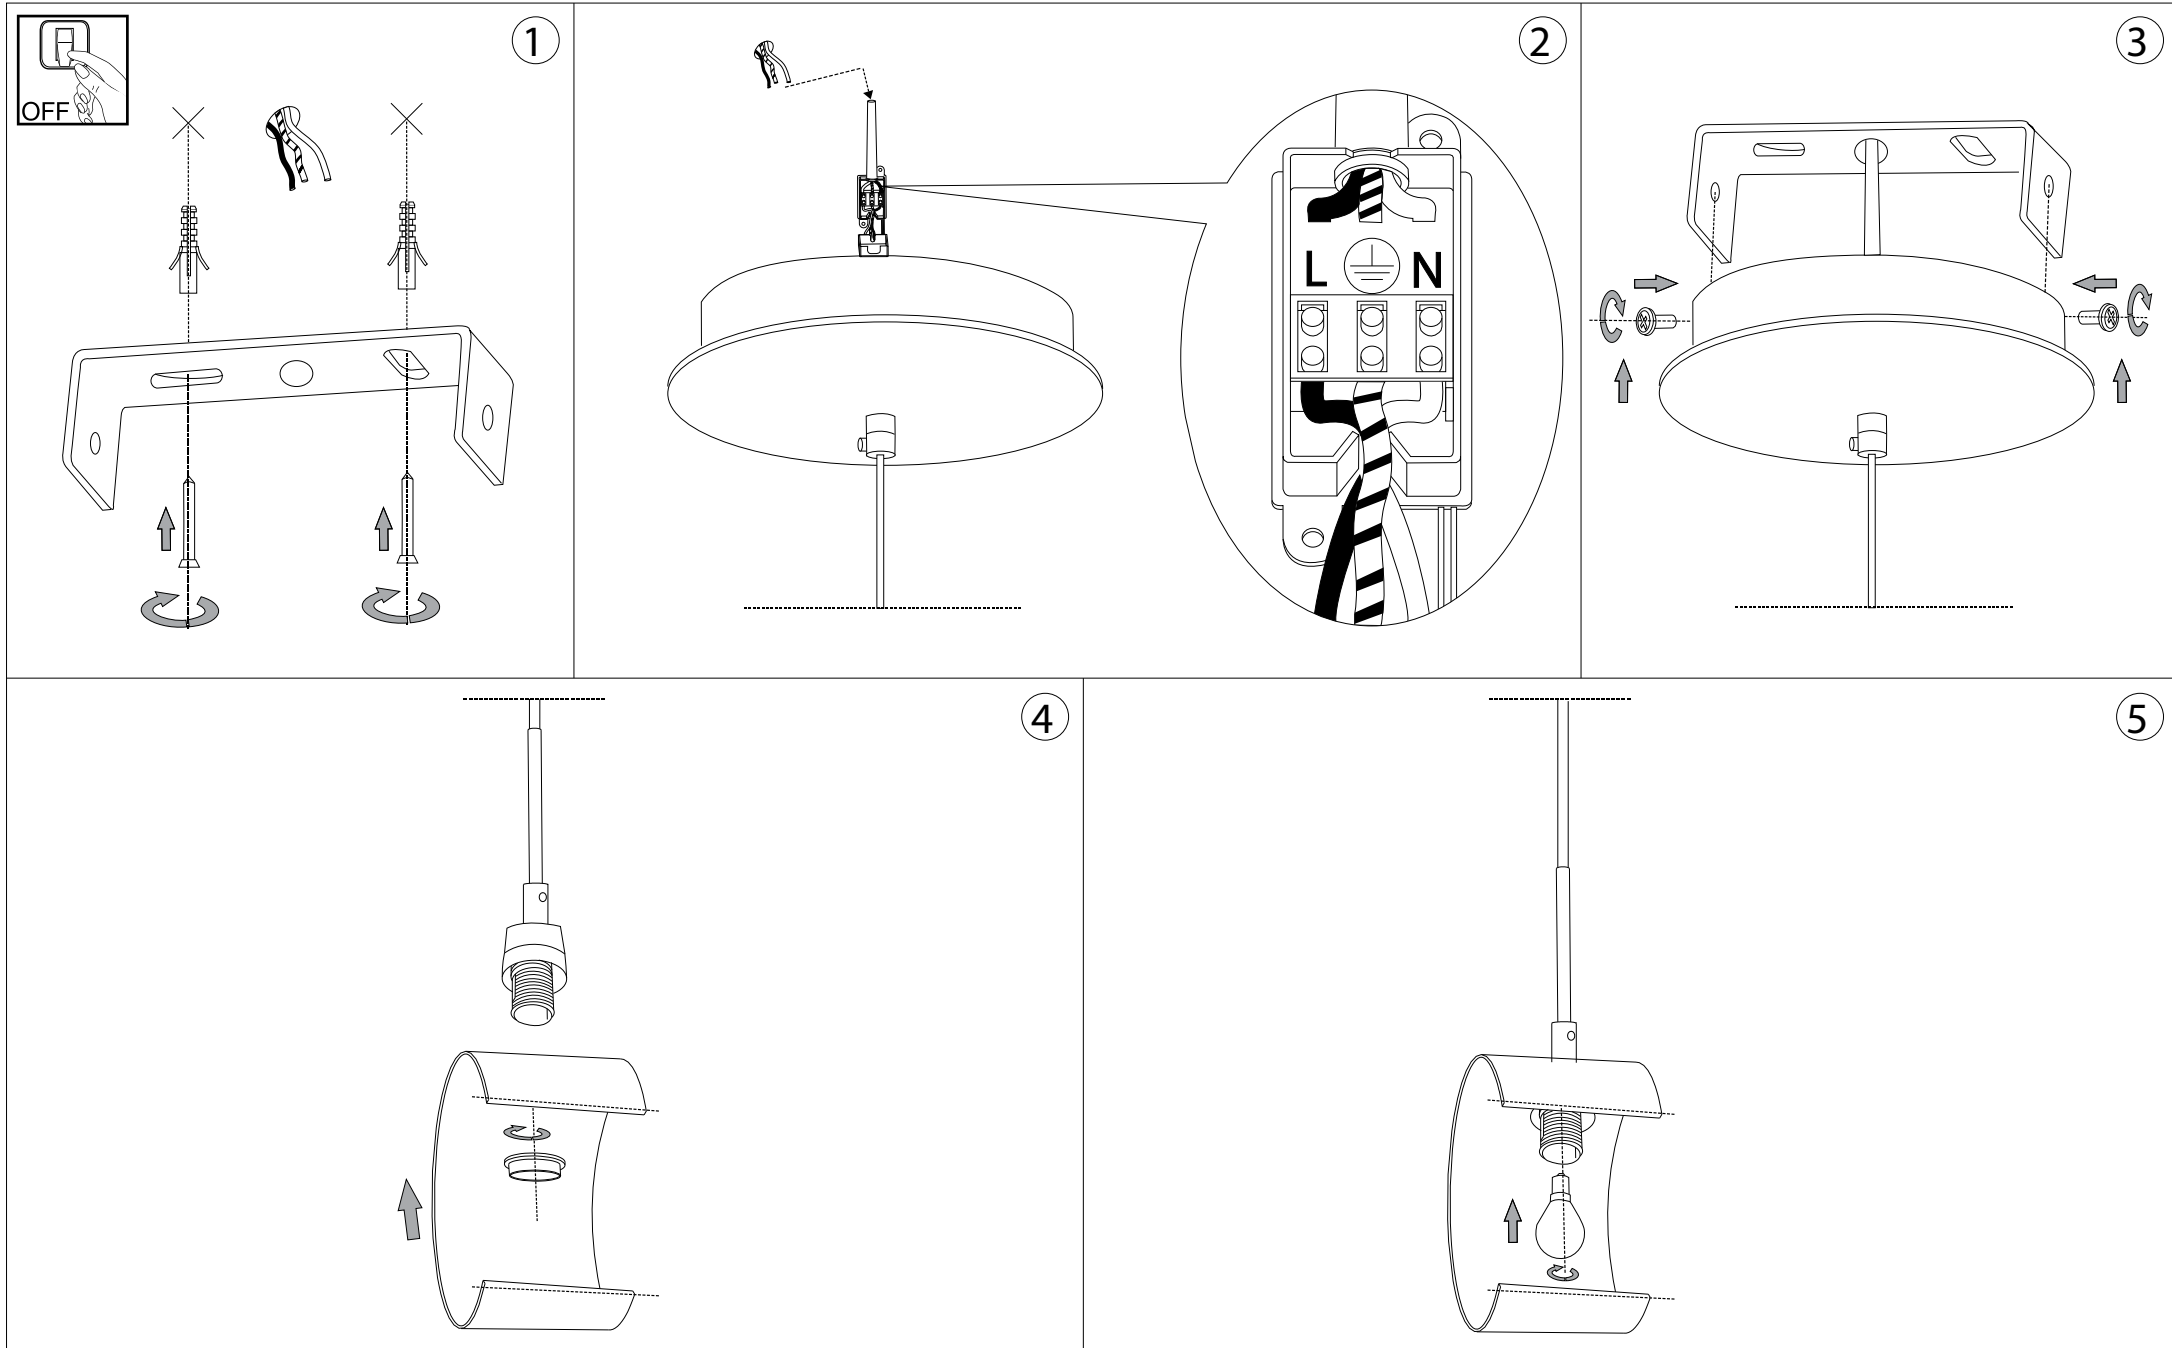

ESEGUIRE LE OPERAZIONI DI MONTAGGIO, SEGUENDO L'ORDINE NUMERICO PROGRESSIVO.
FOLLOW THE ASSEMBLY INSTRUCTIONS BY READING THE NUMERICAL PROGRESSION

L'installazione di questo apparecchio deve essere effettuata da personale qualificato
The lighting fitting should be installed by a qualified electrician

La sicurezza di questo apparecchio è garantita solo con l'uso appropriato di queste istruzioni pertanto è necessario conservarle.
The safety and reliability are guaranteed only when installation instructions are properly followed. Please retain this instruction sheet for future reference.