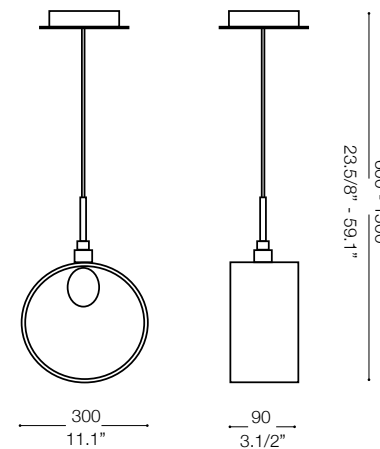

IDEAL LUX[®]

Anello SP1 Big

Lampada a sospensione
Suspension lamp
Suspension
Pendelleuchte
Lámpara colgante
Люстры и подвесы

max 1 x 60W E27 / 240V
- 8021696098975 BIANCO
- 8021696111834 CROMO

IDEAL LUX[®]

IDEAL LUX s.r.l.
Via Taglio Destro 32
30035 Mirano (VE) Italy
WWW.ideal-lux.com

IDEAL LUX Warehouse
Via delle Industrie, 8/D
30036 Santa Maria di Sala (Venezia)
8.00 - 12.00 / 13.30 - 17.00

ESEGUIRE LE OPERAZIONI DI MONTAGGIO, SEGUENDO L'ORDINE NUMERICO PROGRESSIVO.
FOLLOW THE ASSEMBLY INSTRUCTIONS BY READING THE NUMERICAL PROGRESSION