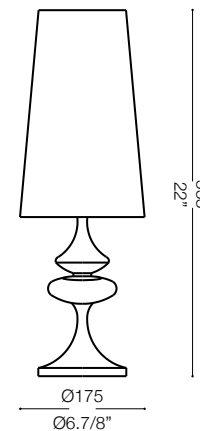

IDEAL LUX[®]

Alfiere TL1 Small

Lampada da tavolo
Table lamp
Lampe de table
Tischlampe
Lámpara de sobremesa
Настольные лампы

max 1 x 60W E27 / 240 V
- 8021696032467 CROMO

IDEAL LUX[®]

IDEAL LUX s.r.l.
Via Taglio Destro 32
30035 Mirano (VE) Italy
WWW.ideal-lux.com

IDEAL LUX Warehouse
Via delle Industrie, 8/D
30036 Santa Maria di Sala (Venezia)
8.00 - 12.00 / 13.30 - 17.00

ESEGUIRE LE OPERAZIONI DI MONTAGGIO, SEGUENDO L'ORDINE NUMERICO PROGRESSIVO.
FOLLOW THE ASSEMBLY INSTRUCTIONS BY READING THE NUMERICAL PROGRESSION