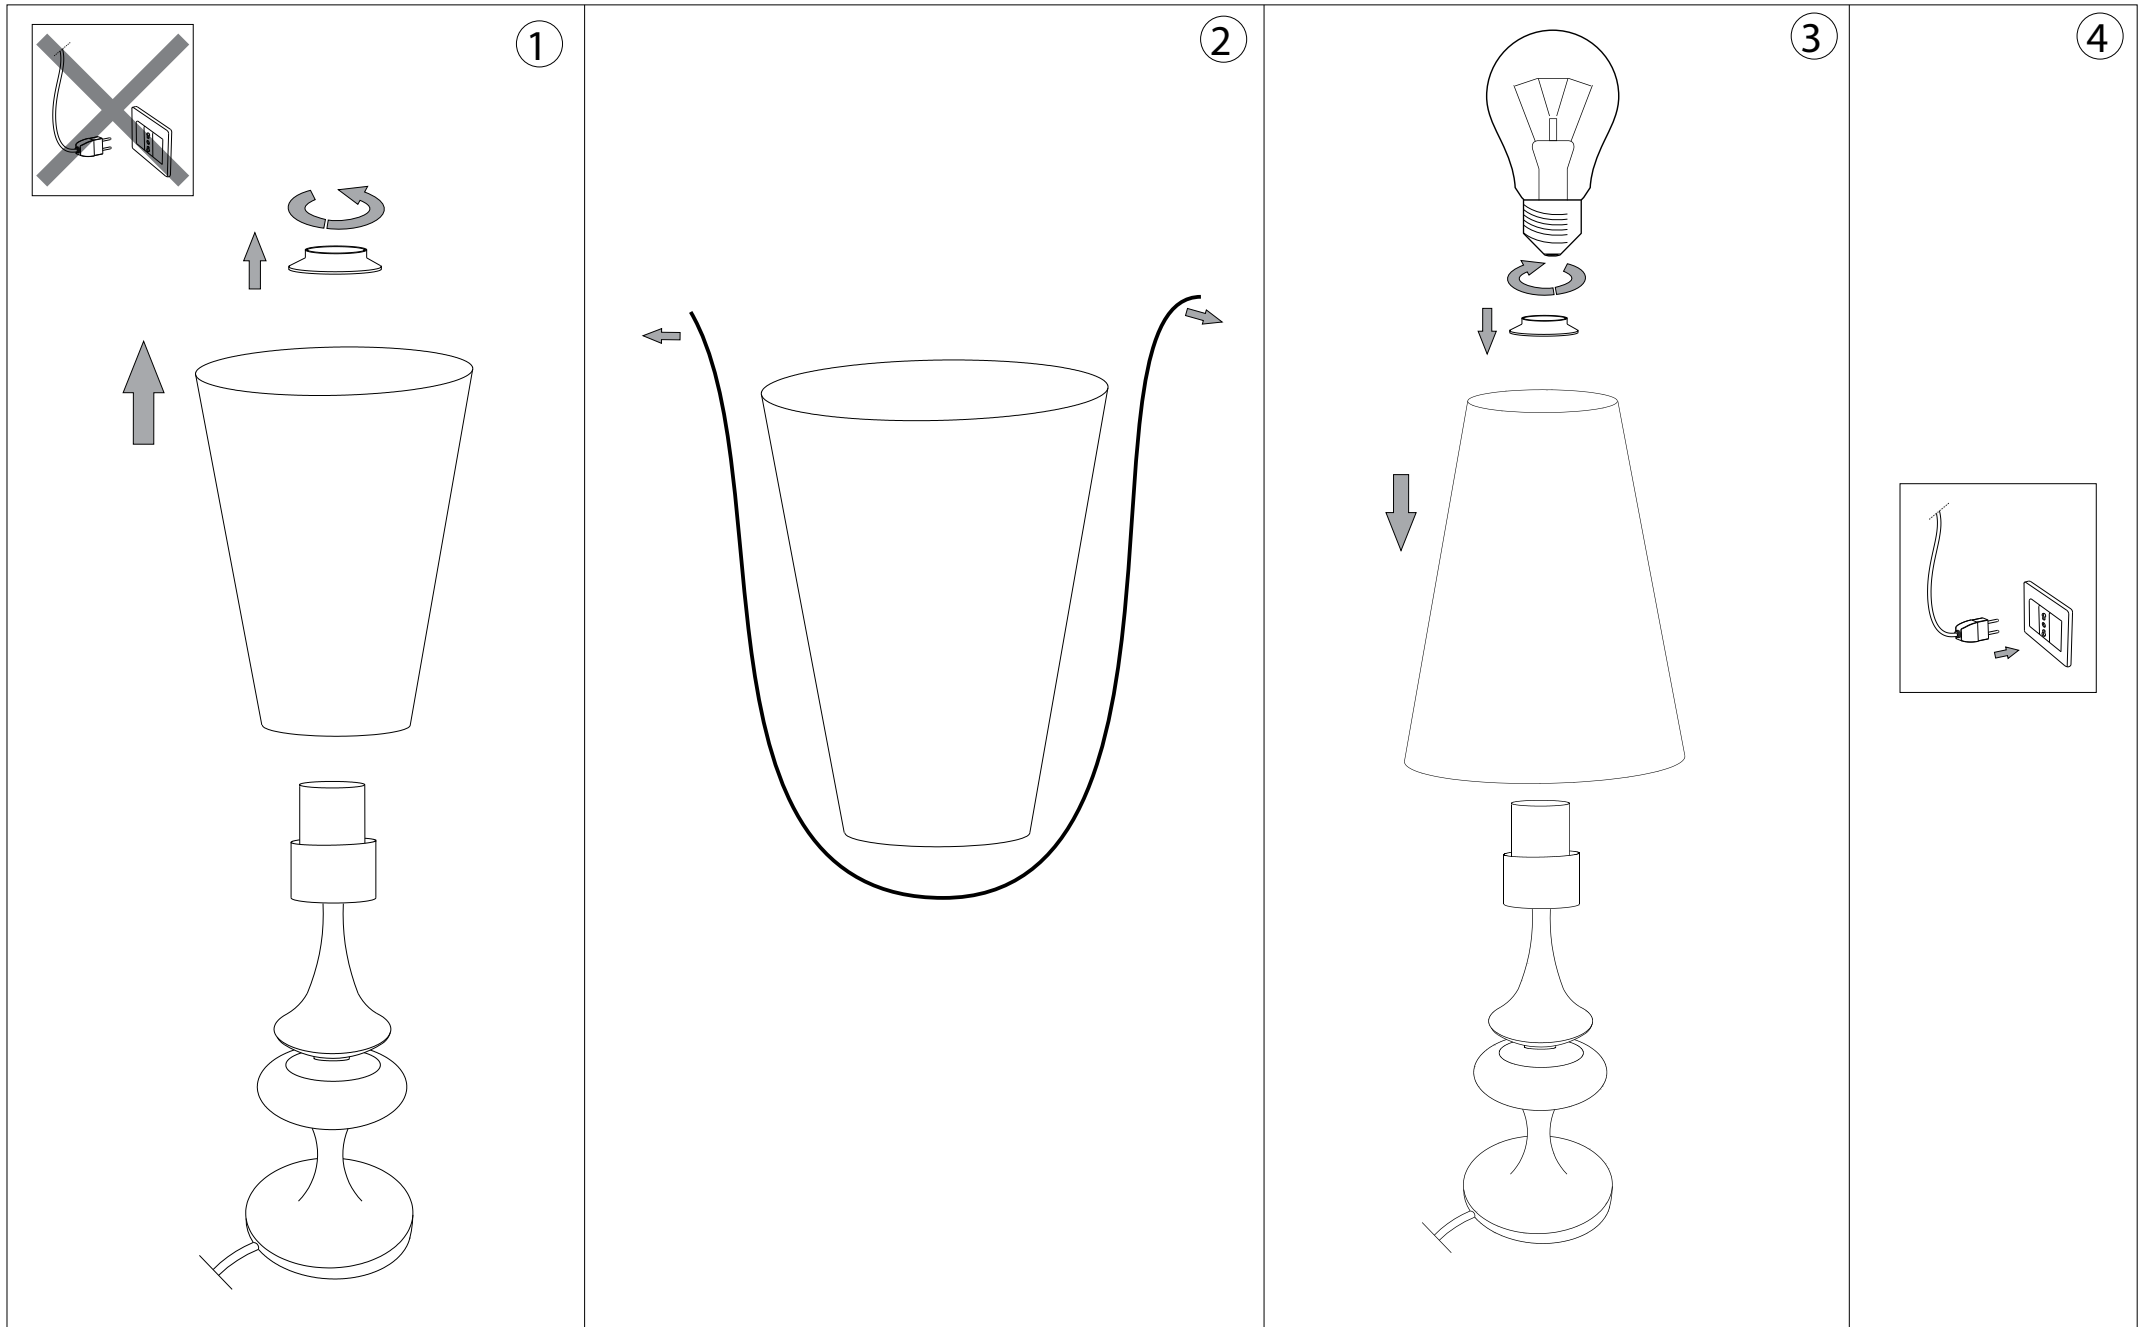

IDEAL LUX[®]

Alfiere TL1 Small

Lampada da tavolo
Table lamp
Lampe de table
Tischlampe
Lámpara de sobremesa
Настольные лампы

max 1 x 60W E27 / 240 V
- 8021696032467 CROMO

IDEAL LUX[®]

IDEAL LUX s.r.l.
Via Taglio Destro 32
30035 Mirano (VE) Italy
WWW.ideal-lux.com

IDEAL LUX Warehouse
Via delle Industrie, 8/D
30036 Santa Maria di Sala (Venezia)
8.00 - 12.00 / 13.30 - 17.00

ESEGUIRE LE OPERAZIONI DI MONTAGGIO, SEGUENDO L'ORDINE NUMERICO PROGRESSIVO.
FOLLOW THE ASSEMBLY INSTRUCTIONS BY READING THE NUMERICAL PROGRESSION