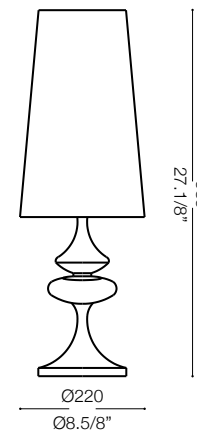

IDEAL LUX[®]

Alfiere TL1 Big

Lampada da tavolo
Table lamp
Lampe de table
Tischlampe
Lámpara de sobremesa
Настольные лампы

max 1 x 60W E27 / 240 V
- 8021696032436 CROMO

IDEAL LUX[®]

IDEAL LUX s.r.l.
Via Taglio Destro 32
30035 Mirano (VE) Italy
WWW.ideal-lux.com

IDEAL LUX Warehouse
Via delle Industrie, 8/D
30036 Santa Maria di Sala (Venezia)
8.00 - 12.00 / 13.30 - 17.00

ESEGUIRE LE OPERAZIONI DI MONTAGGIO, SEGUENDO L'ORDINE NUMERICO PROGRESSIVO.
FOLLOW THE ASSEMBLY INSTRUCTIONS BY READING THE NUMERICAL PROGRESSION