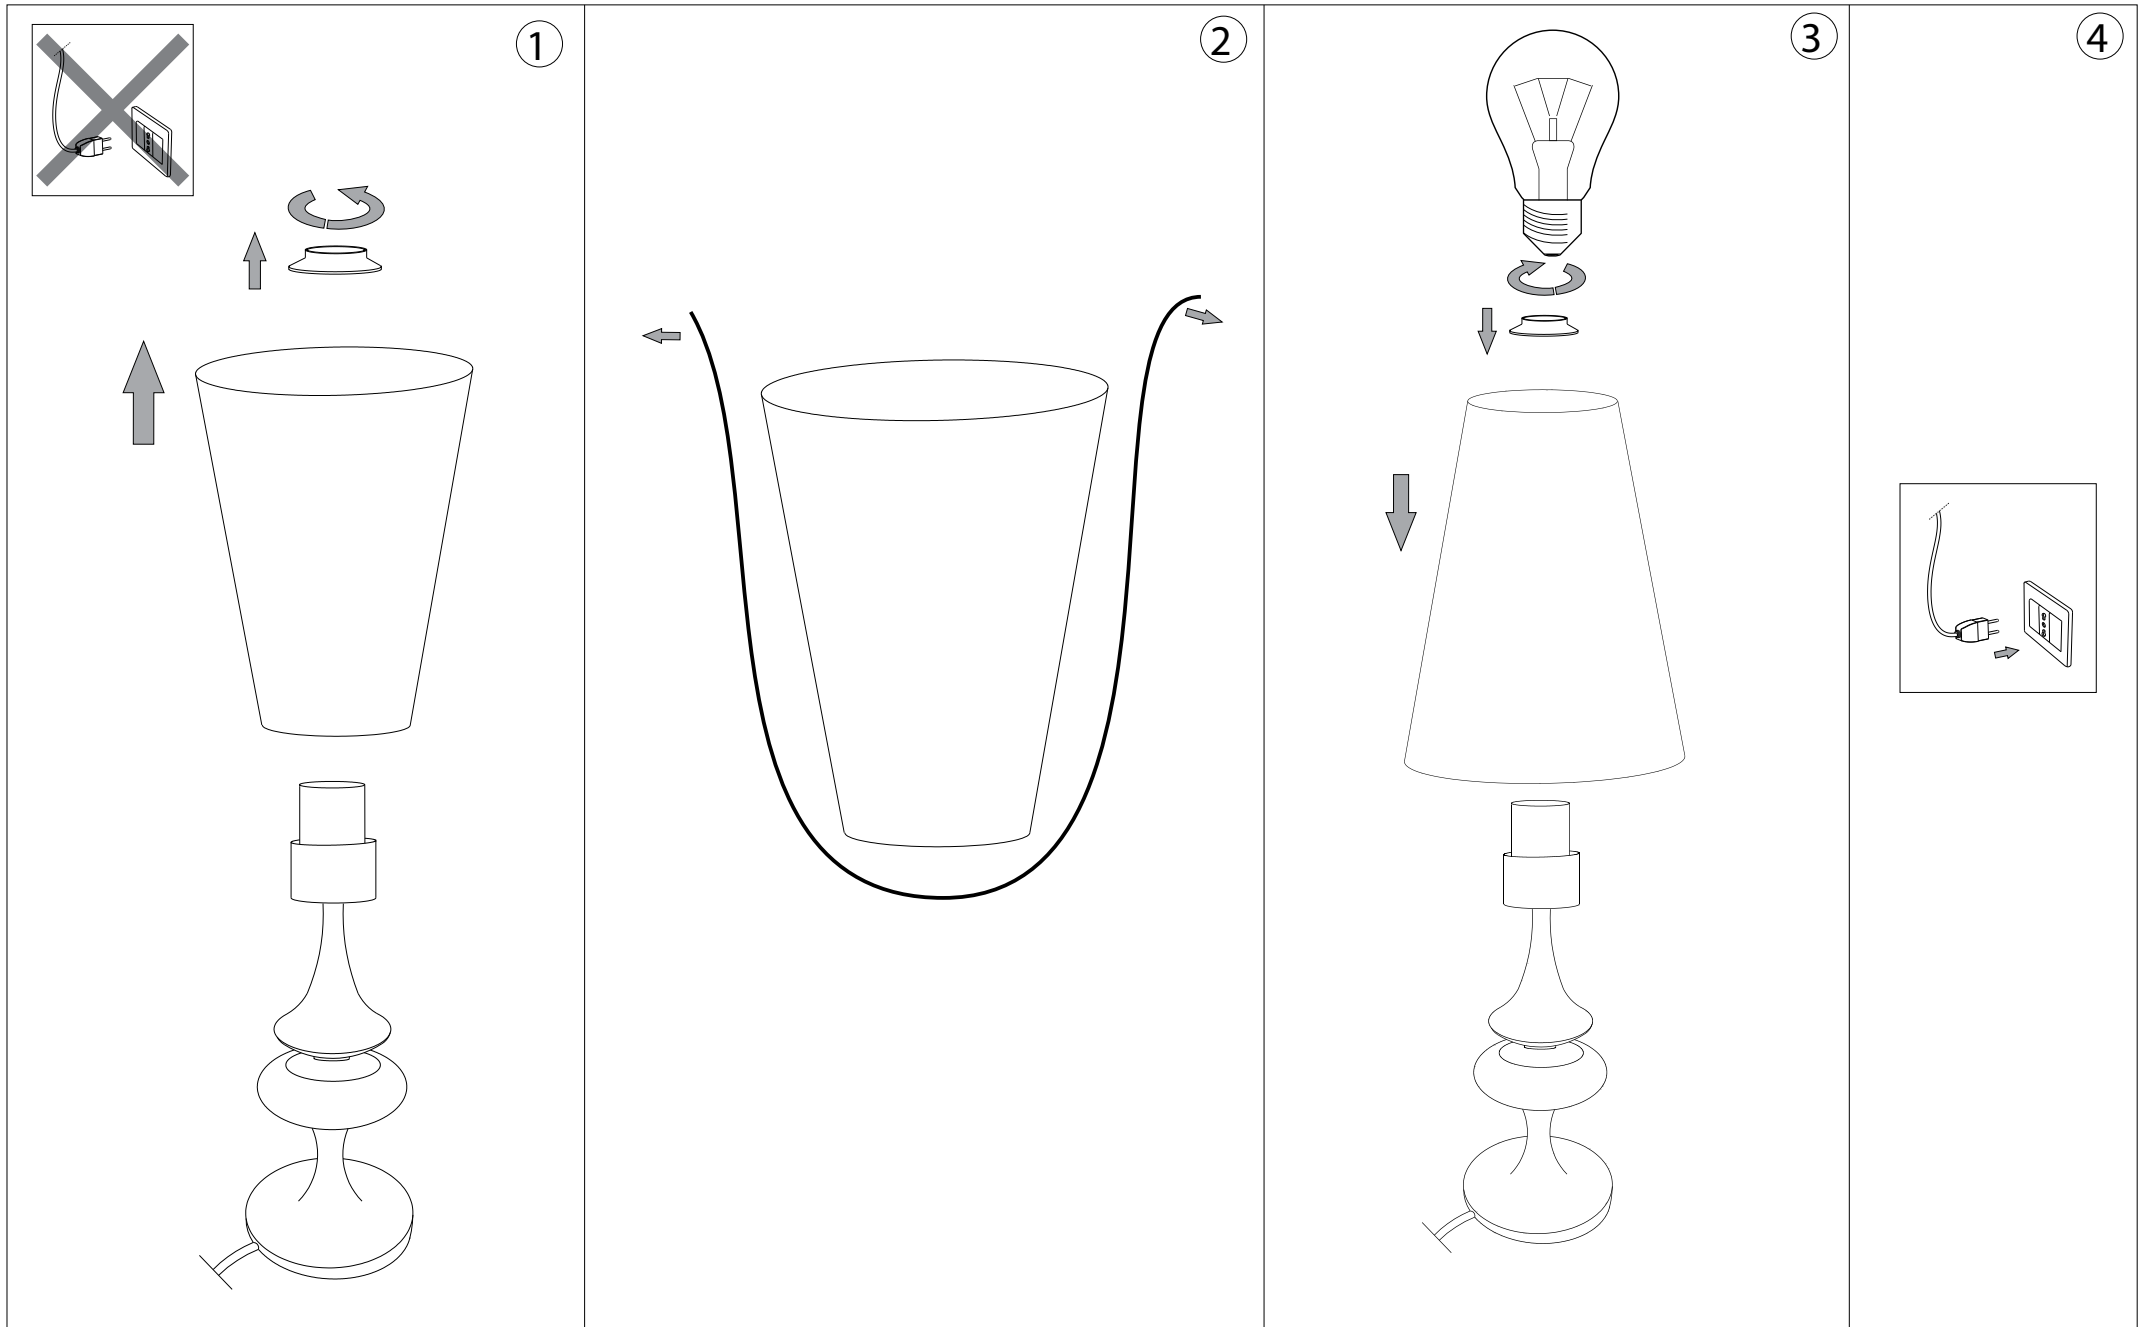

IDEAL LUX[®]

Alfiere TL1 Big

Lampada da tavolo
Table lamp
Lampe de table
Tischlampe
Lámpara de sobremesa
Настольные лампы

max 1 x 60W E27 / 240 V
- 8021696032436 CROMO

IDEAL LUX[®]

IDEAL LUX s.r.l.
Via Taglio Destro 32
30035 Mirano (VE) Italy
WWW.ideal-lux.com

IDEAL LUX Warehouse
Via delle Industrie, 8/D
30036 Santa Maria di Sala (Venezia)
8.00 - 12.00 / 13.30 - 17.00

ESEGUIRE LE OPERAZIONI DI MONTAGGIO, SEGUENDO L'ORDINE NUMERICO PROGRESSIVO.
FOLLOW THE ASSEMBLY INSTRUCTIONS BY READING THE NUMERICAL PROGRESSION