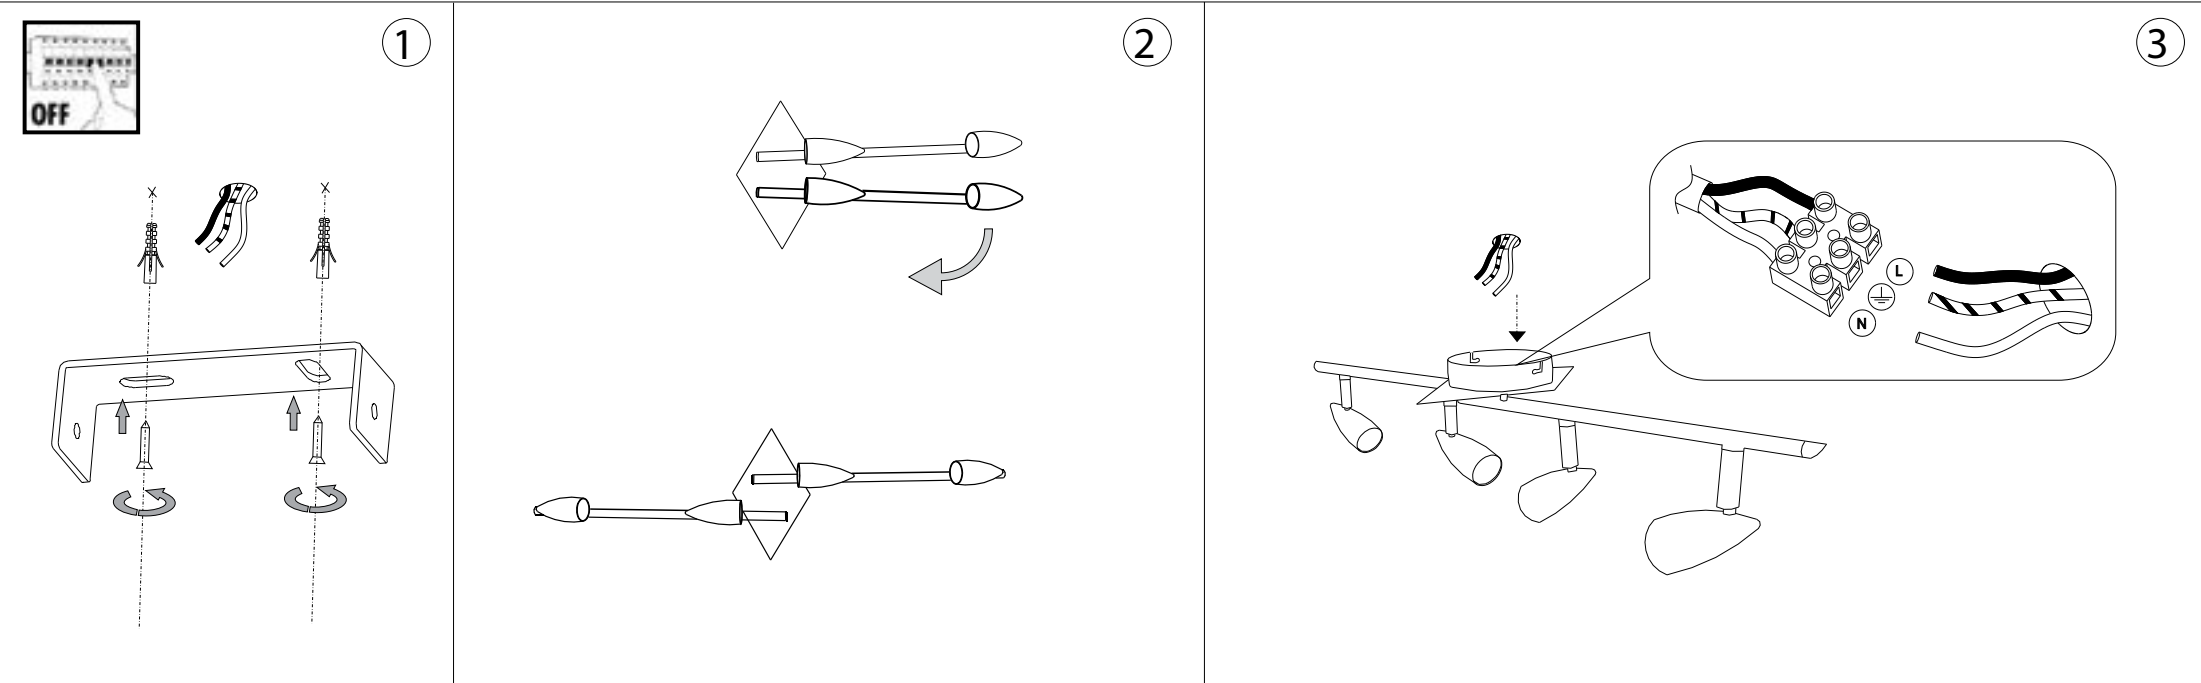

## Alfa PB4

Lampada da parete e soffitto  
 Wall and ceiling lamp  
 Applique et plafonnier  
 Wandleuchte und deckenleuchte  
 Lámpara de pared y de techo  
 Настенные и потолочные  
 светильники

max 4 x 50W GU10 / 240V  
 - 8021696122731 BIANCO  
 - 8021696119830 BRUNITO  
 - 8021696089584 CROMO  
 - 8021696006321 NICKEL

**ESEGUIRE LE OPERAZIONI DI MONTAGGIO, SEGUENDO L'ORDINE NUMERICO PROGRESSIVO.  
FOLLOW THE ASSEMBLY INSTRUCTIONS BY READING THE NUMERICAL PROGRESSION**

La sicurezza di questo apparecchio è garantita solo con l'uso appropriato di queste istruzioni pertanto è necessario conservarle.  
The safety and reliability are guaranteed only when installation instructions are properly followed. Please retain this instruction sheet for future reference.