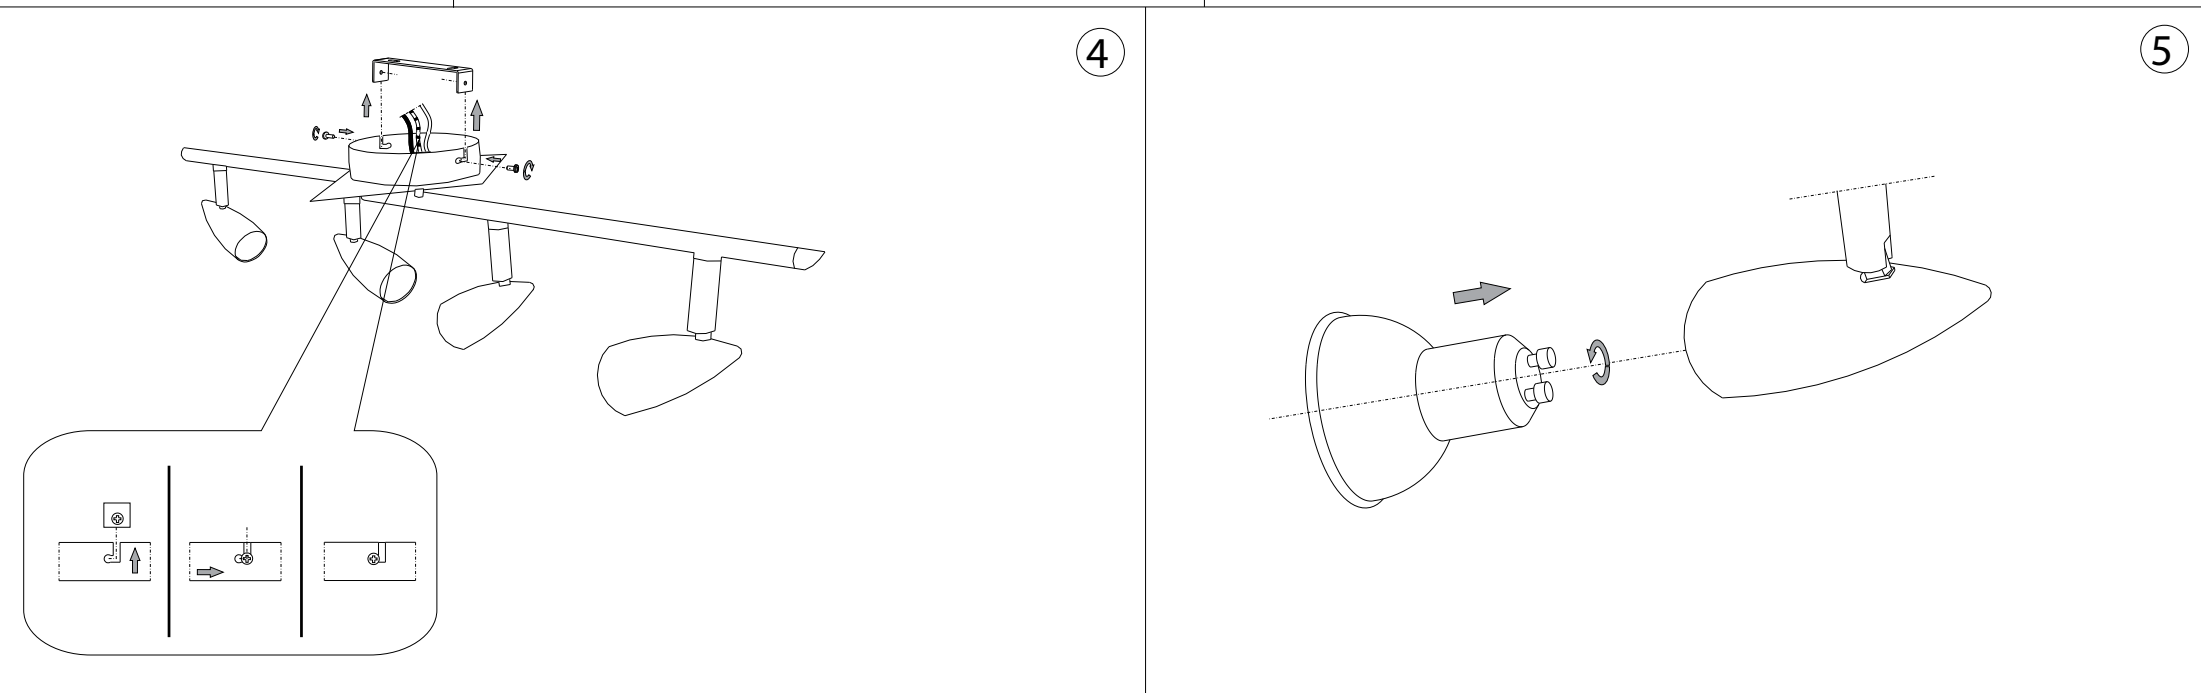

## Alfa PB4

Lampada da parete e soffitto  
 Wall and ceiling lamp  
 Applique et plafonnier  
 Wandleuchte und deckenleuchte  
 Lámpara de pared y de techo  
 Настенные и потолочные  
 светильники

max 4 x 50W GU10 / 240V  
 - 8021696122731 BIANCO  
 - 8021696119830 BRUNITO  
 - 8021696089584 CROMO  
 - 8021696006321 NICKEL

**ESEGUIRE LE OPERAZIONI DI MONTAGGIO, SEGUENDO L'ORDINE NUMERICO PROGRESSIVO.  
FOLLOW THE ASSEMBLY INSTRUCTIONS BY READING THE NUMERICAL PROGRESSION**

La sicurezza di questo apparecchio è garantita solo con l'uso appropriato di queste istruzioni pertanto è necessario conservarle.  
The safety and reliability are guaranteed only when installation instructions are properly followed. Please retain this instruction sheet for future reference.