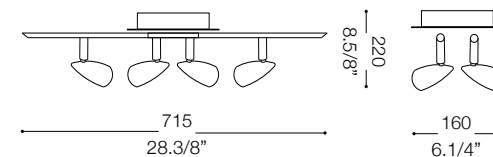

## Alfa PB4

Lampada da parete e soffitto  
 Wall and ceiling lamp  
 Applique et plafonnier  
 Wandleuchte und deckenleuchte  
 Lámpara de pared y de techo  
 Настенные и потолочные  
 светильники

max 4 x 50W GU10 / 240V  
 - 8021696122731 BIANCO  
 - 8021696119830 BRUNITO  
 - 8021696089584 CROMO  
 - 8021696006321 NICKEL