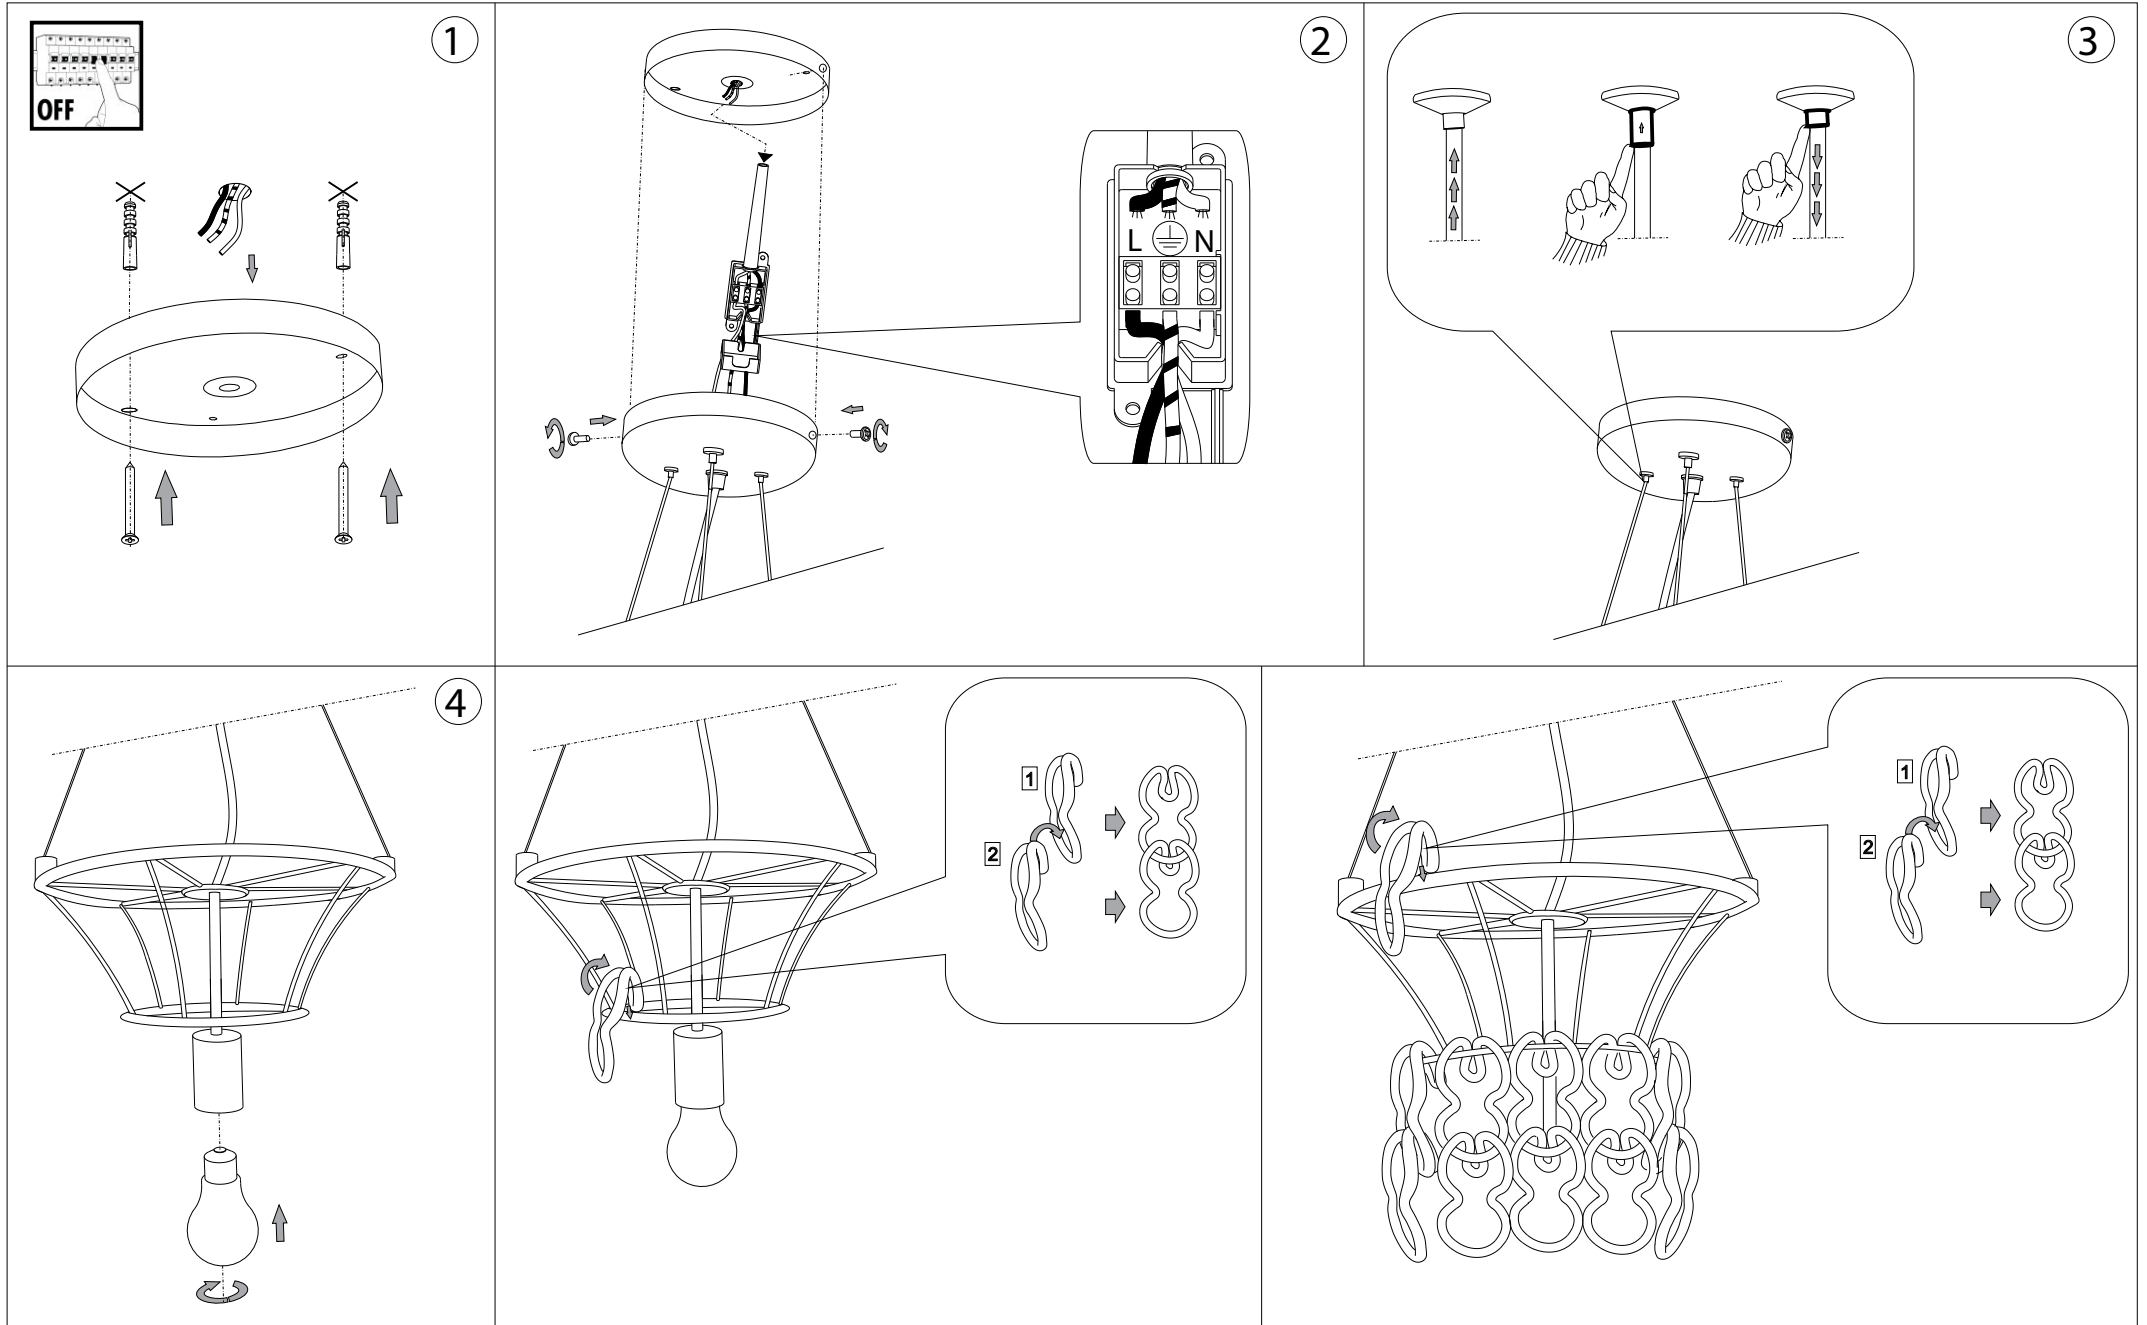

ESEGUIRE LE OPERAZIONI DI MONTAGGIO, SEGUENDO L'ORDINE NUMERICO PROGRESSIVO.
FOLLOW THE ASSEMBLY INSTRUCTIONS BY READING THE NUMERICAL PROGRESSION

La sicurezza di questo apparecchio è garantita solo con l'uso appropriato di queste istruzioni pertanto è necessario conservarle.
The safety and reliability are guaranteed only when installation instructions are properly followed. Please retain this instruction sheet for future reference.