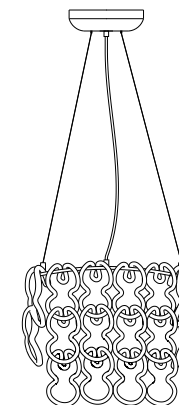

## Alba SP1

Lampada a sospensione  
Suspension lamp  
Suspension  
Pendelleuchte  
Lámpara colgante  
Люстры и подвесы

max 1 x 60W E27 / 240V  
- 8021696020389 CROMO

460 - 1060  
8.5/8" - 47.1/4"

Ø300  
Ø11.3/4"