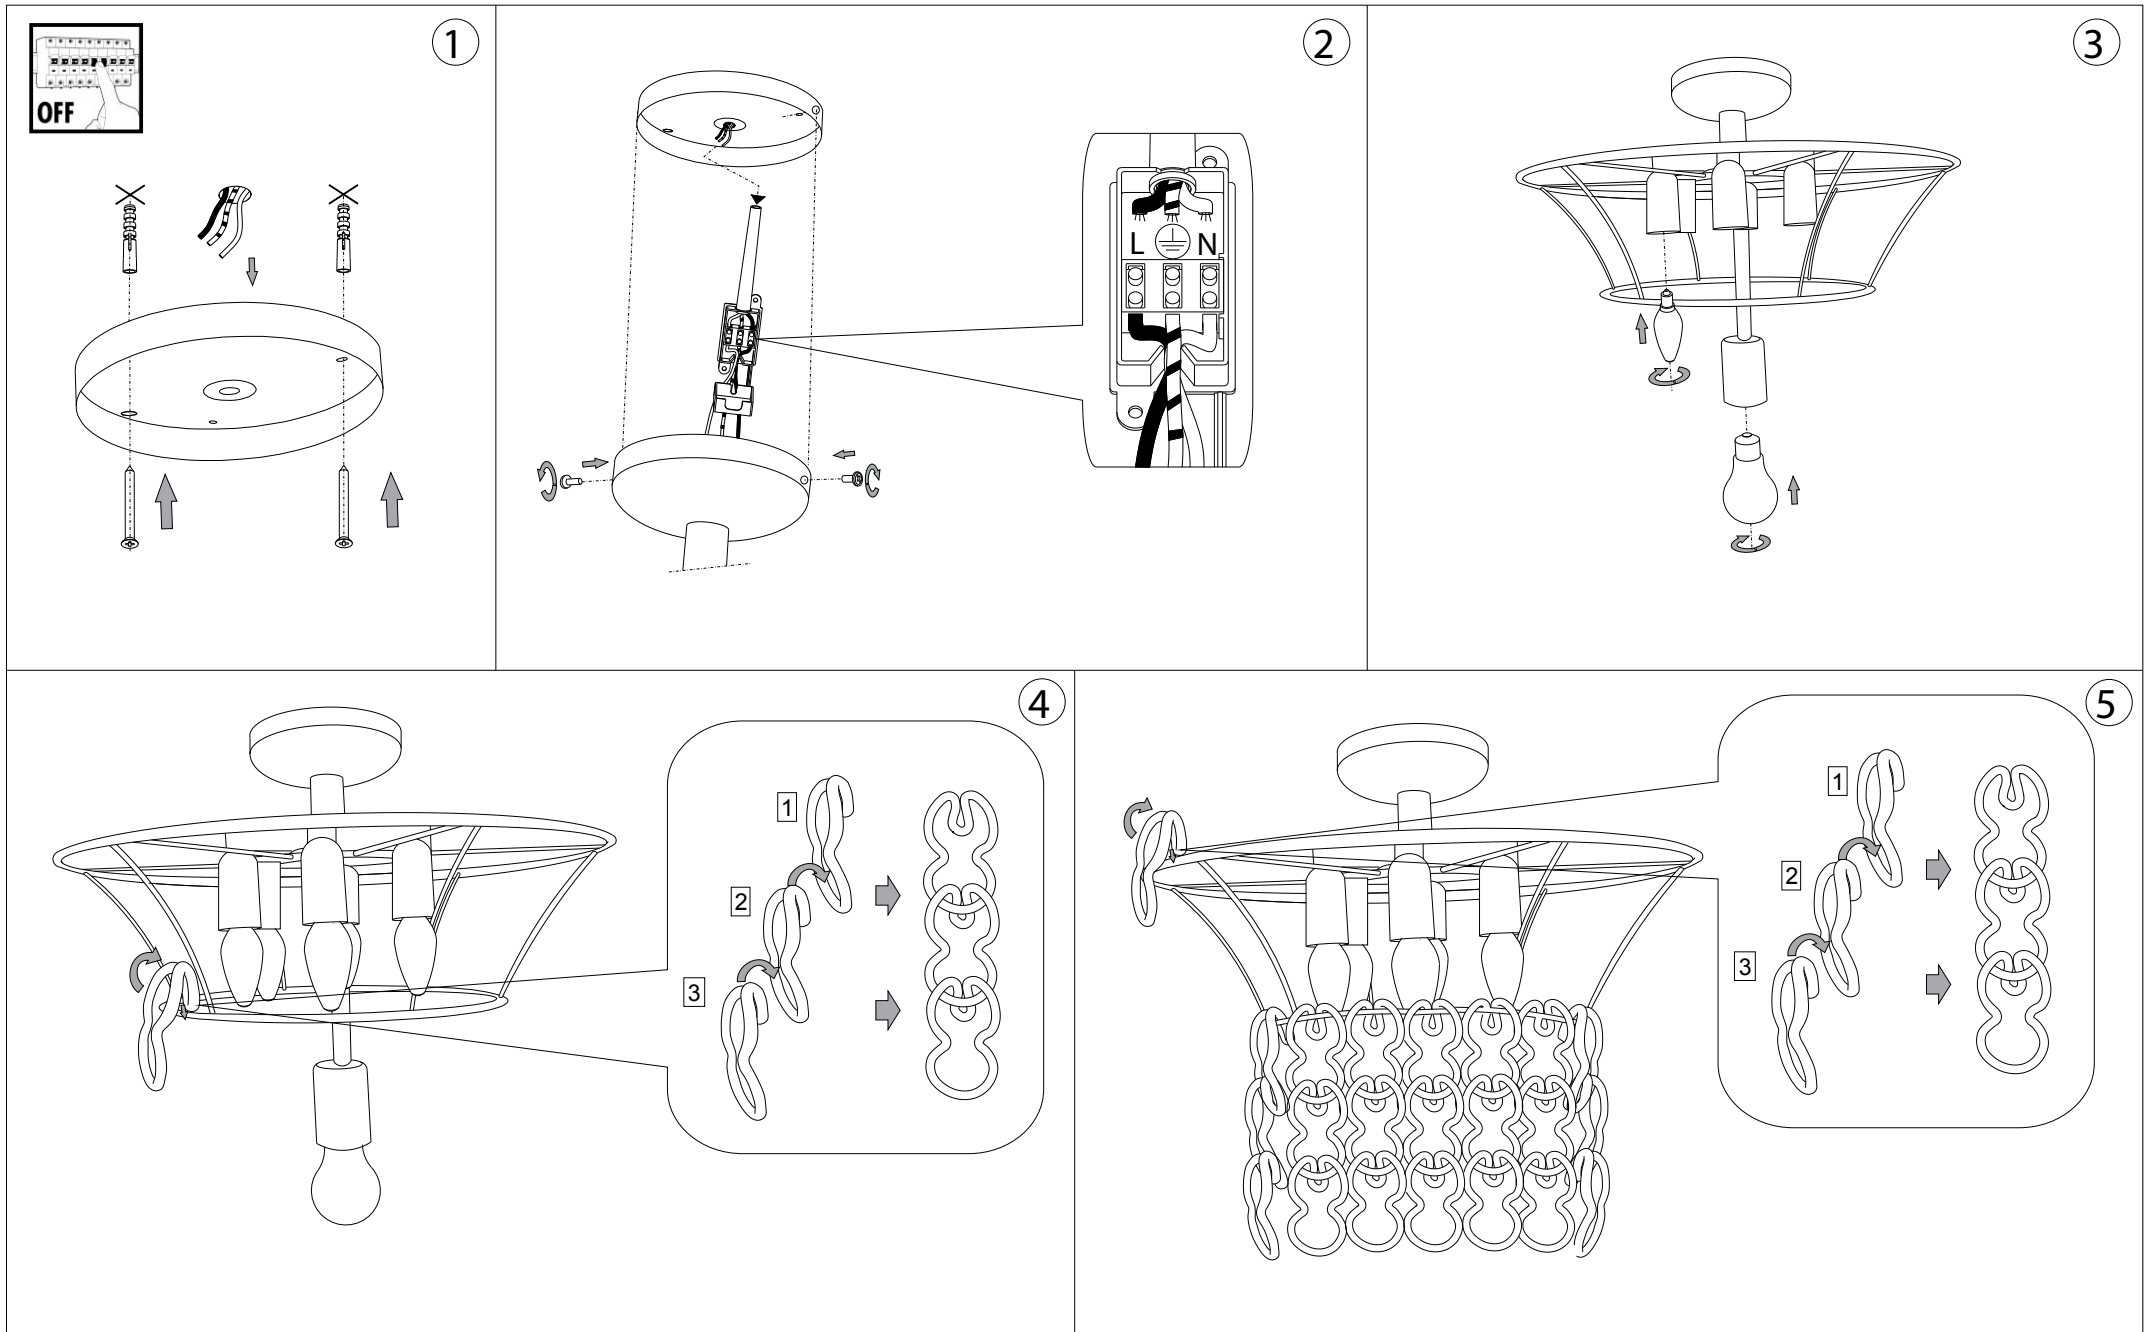

IDEAL LUX®

Alba PL7

Lampada da soffitto
Ceiling lamp
Plafonnier
Deckenleuchte
Lámpara de techo
Потолочные светильники

max 6 x 40W E14 +
max 1 x 40W E14 / 240V
- 8021696025490 CROMO

IDEAL LUX®

IDEAL LUX s.r.l.
Via Taglio Destro 32
30035 Mirano (VE) Italy
WWW.ideal-lux.com

IDEAL LUX Warehouse
Via delle Industrie, 8/D
30036 Santa Maria di Sala (Venezia)
8.00 - 12.00 / 13.30 - 17.00

ESEGUIRE LE OPERAZIONI DI MONTAGGIO, SEGUENDO L'ORDINE NUMERICO PROGRESSIVO.
FOLLOW THE ASSEMBLY INSTRUCTIONS BY READING THE NUMERICAL PROGRESSION