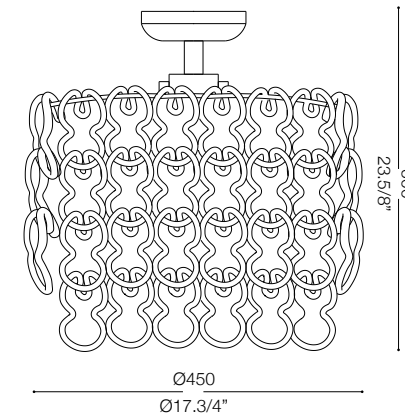

IDEAL LUX®

Alba PL7

Lampada da soffitto
Ceiling lamp
Plafonnier
Deckenleuchte
Lámpara de techo
Потолочные светильники

max 6 x 40W E14 +
max 1 x 40W E14 / 240V
- 8021696025490 CROMO

IDEAL LUX®

IDEAL LUX s.r.l.
Via Taglio Destro 32
30035 Mirano (VE) Italy
WWW.ideal-lux.com

IDEAL LUX Warehouse
Via delle Industrie, 8/D
30036 Santa Maria di Sala (Venezia)
8.00 - 12.00 / 13.30 - 17.00

ESEGUIRE LE OPERAZIONI DI MONTAGGIO, SEGUENDO L'ORDINE NUMERICO PROGRESSIVO.
FOLLOW THE ASSEMBLY INSTRUCTIONS BY READING THE NUMERICAL PROGRESSION